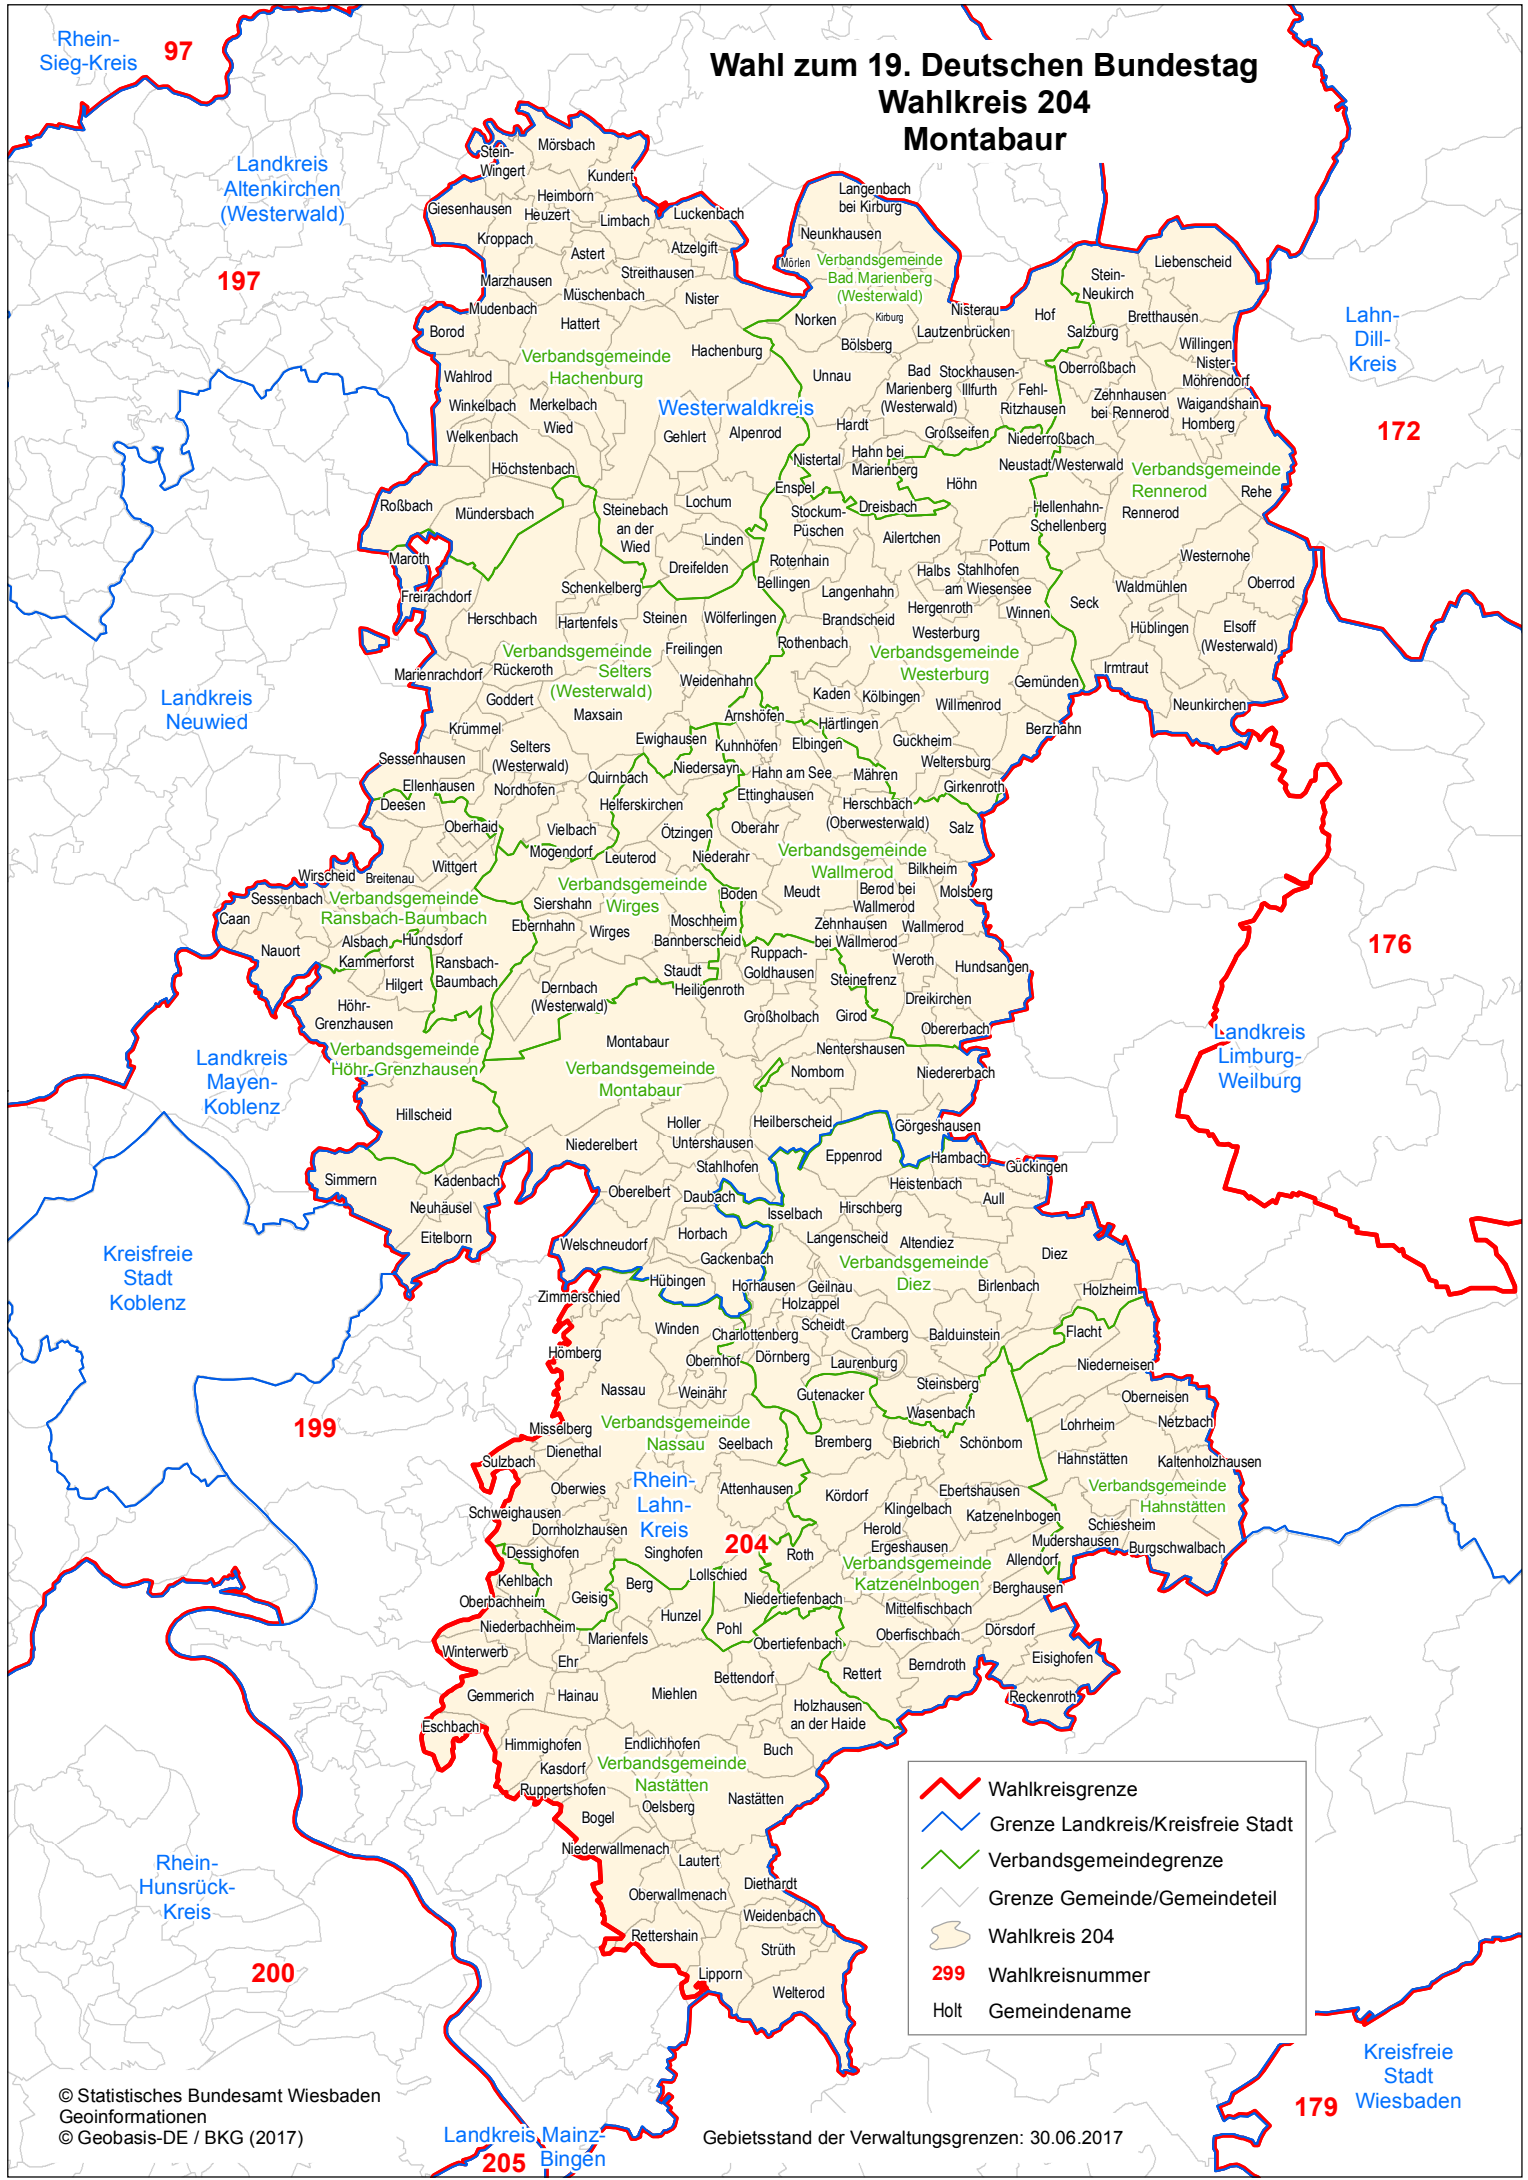

Wahl zum 19. Deutschen Bundestag

Wahlkreis 204 Montabaur

	Wahlkreisgrenze
	Grenze Landkreis/Kreisfreie Stadt
	Verbandsgemeindengrenze
	Grenze Gemeinde/Gemeindeteil
	Wahlkreis 204
	299 Wahlkreisnummer
	Holt Gemeindegrenze