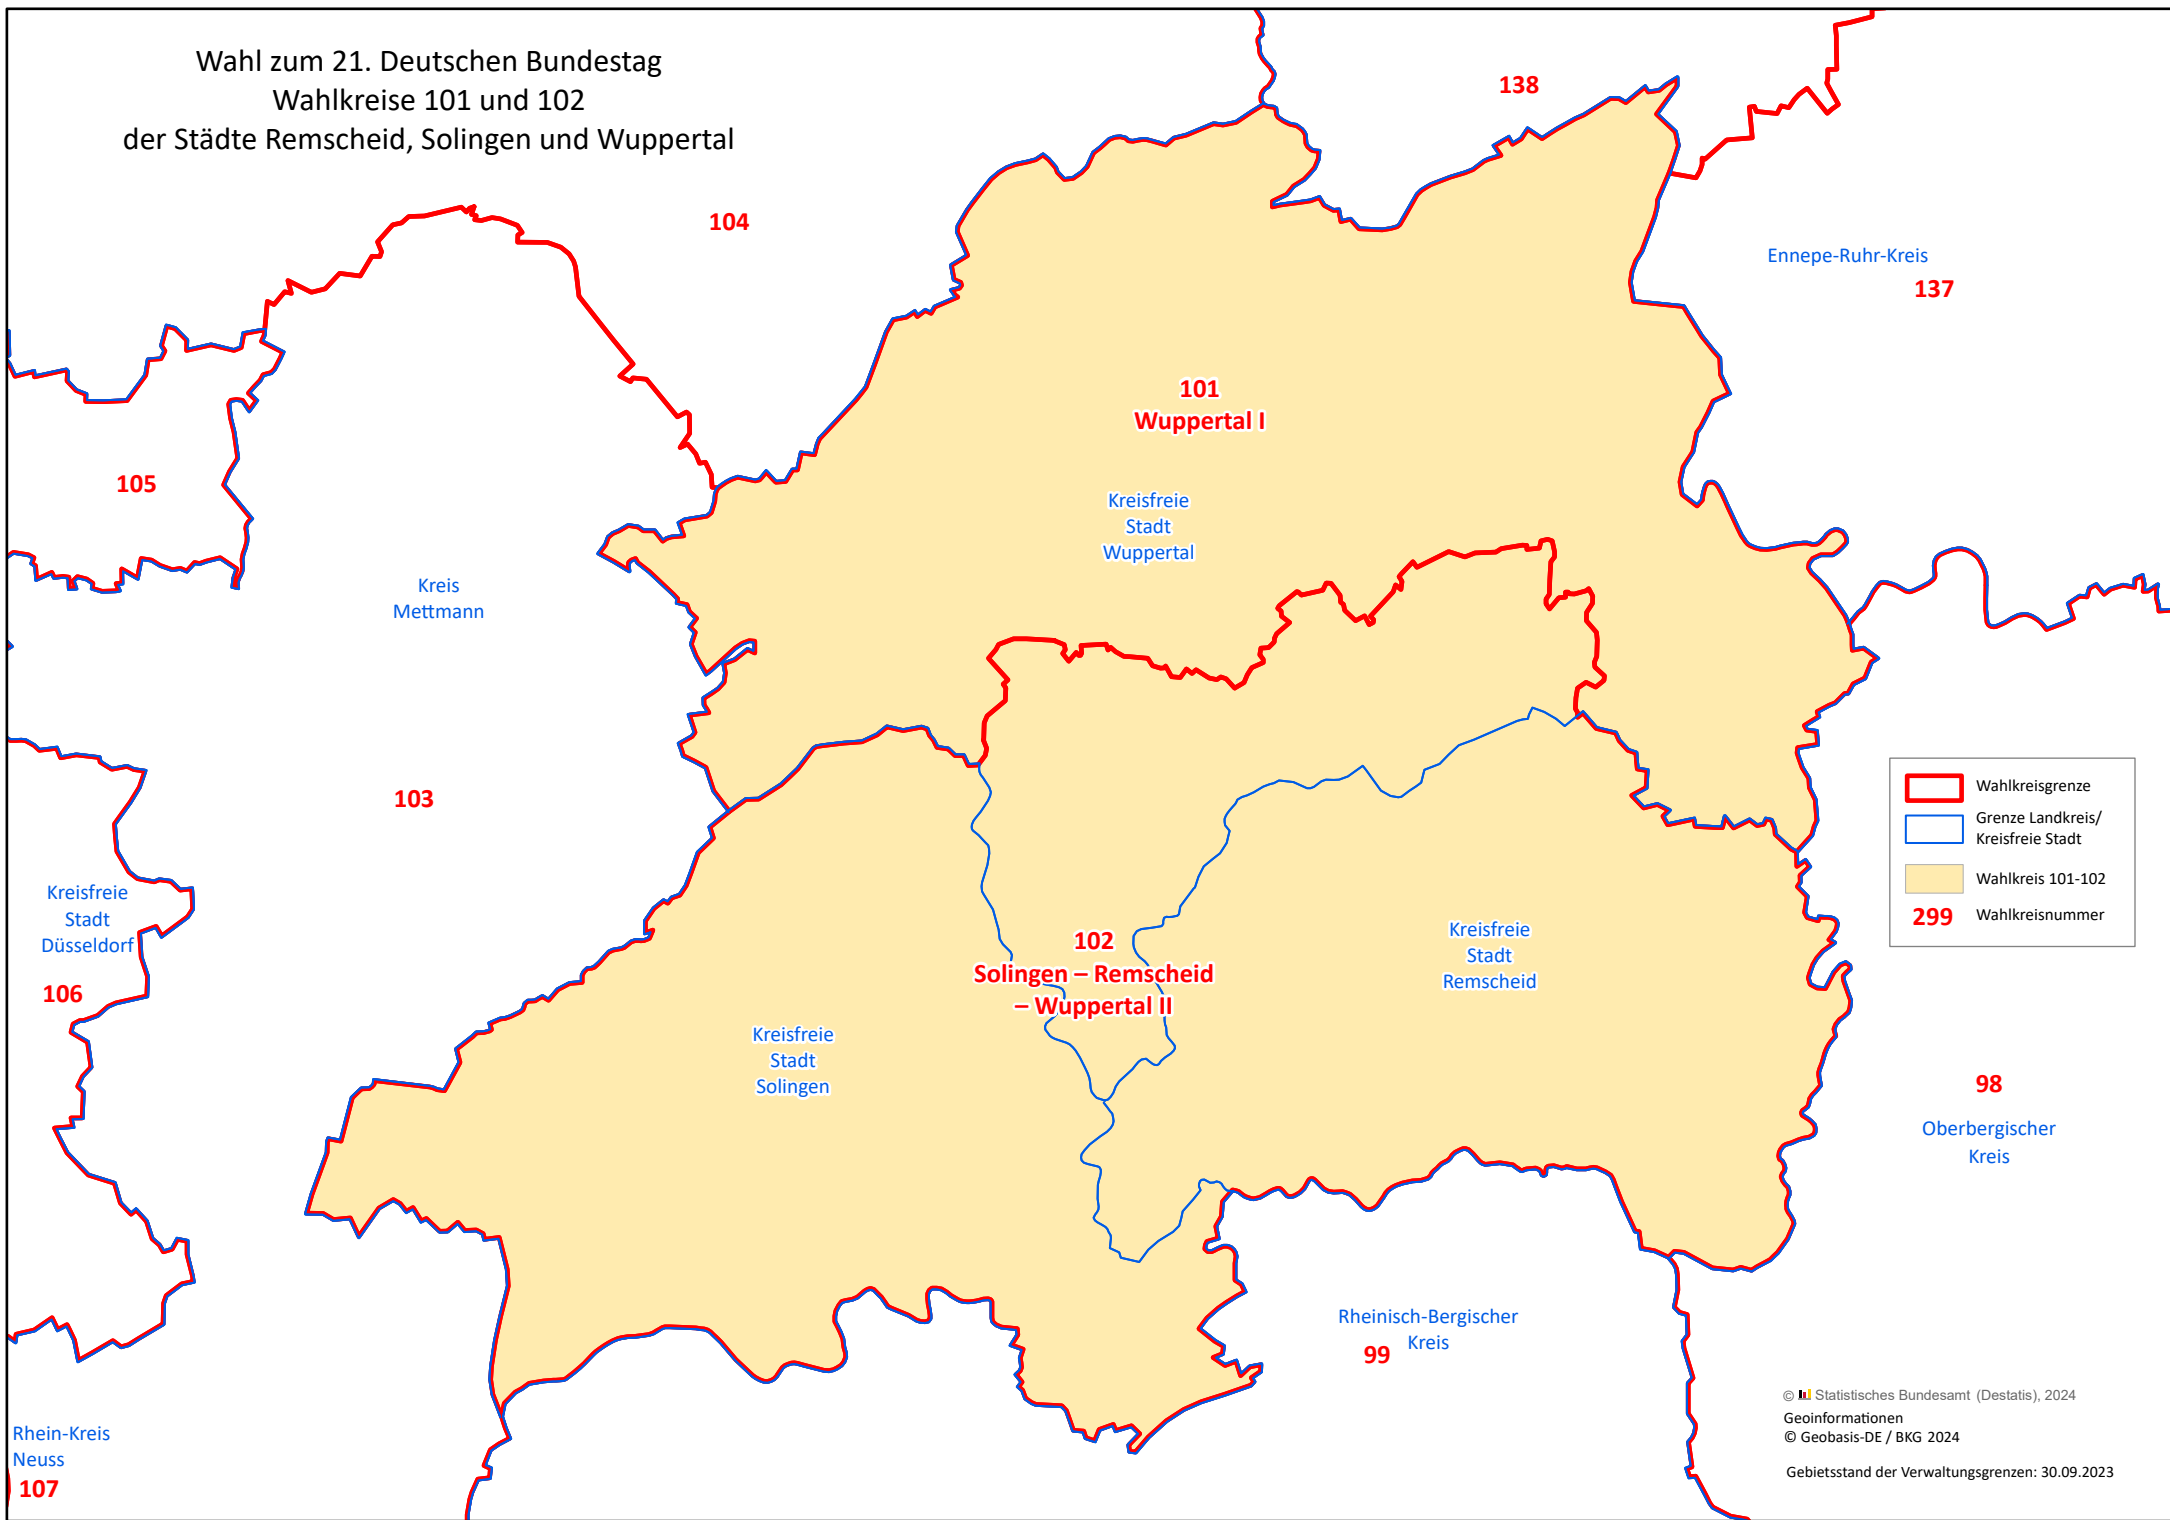

Wahl zum 21. Deutschen Bundestag
Wahlkreise 101 und 102
der Städte Remscheid, Solingen und Wuppertal

	Wahlkreisgrenze
	Grenze Landkreis/ Kreisfreie Stadt
	Wahlkreis 101-102
299	Wahlkreisnummer