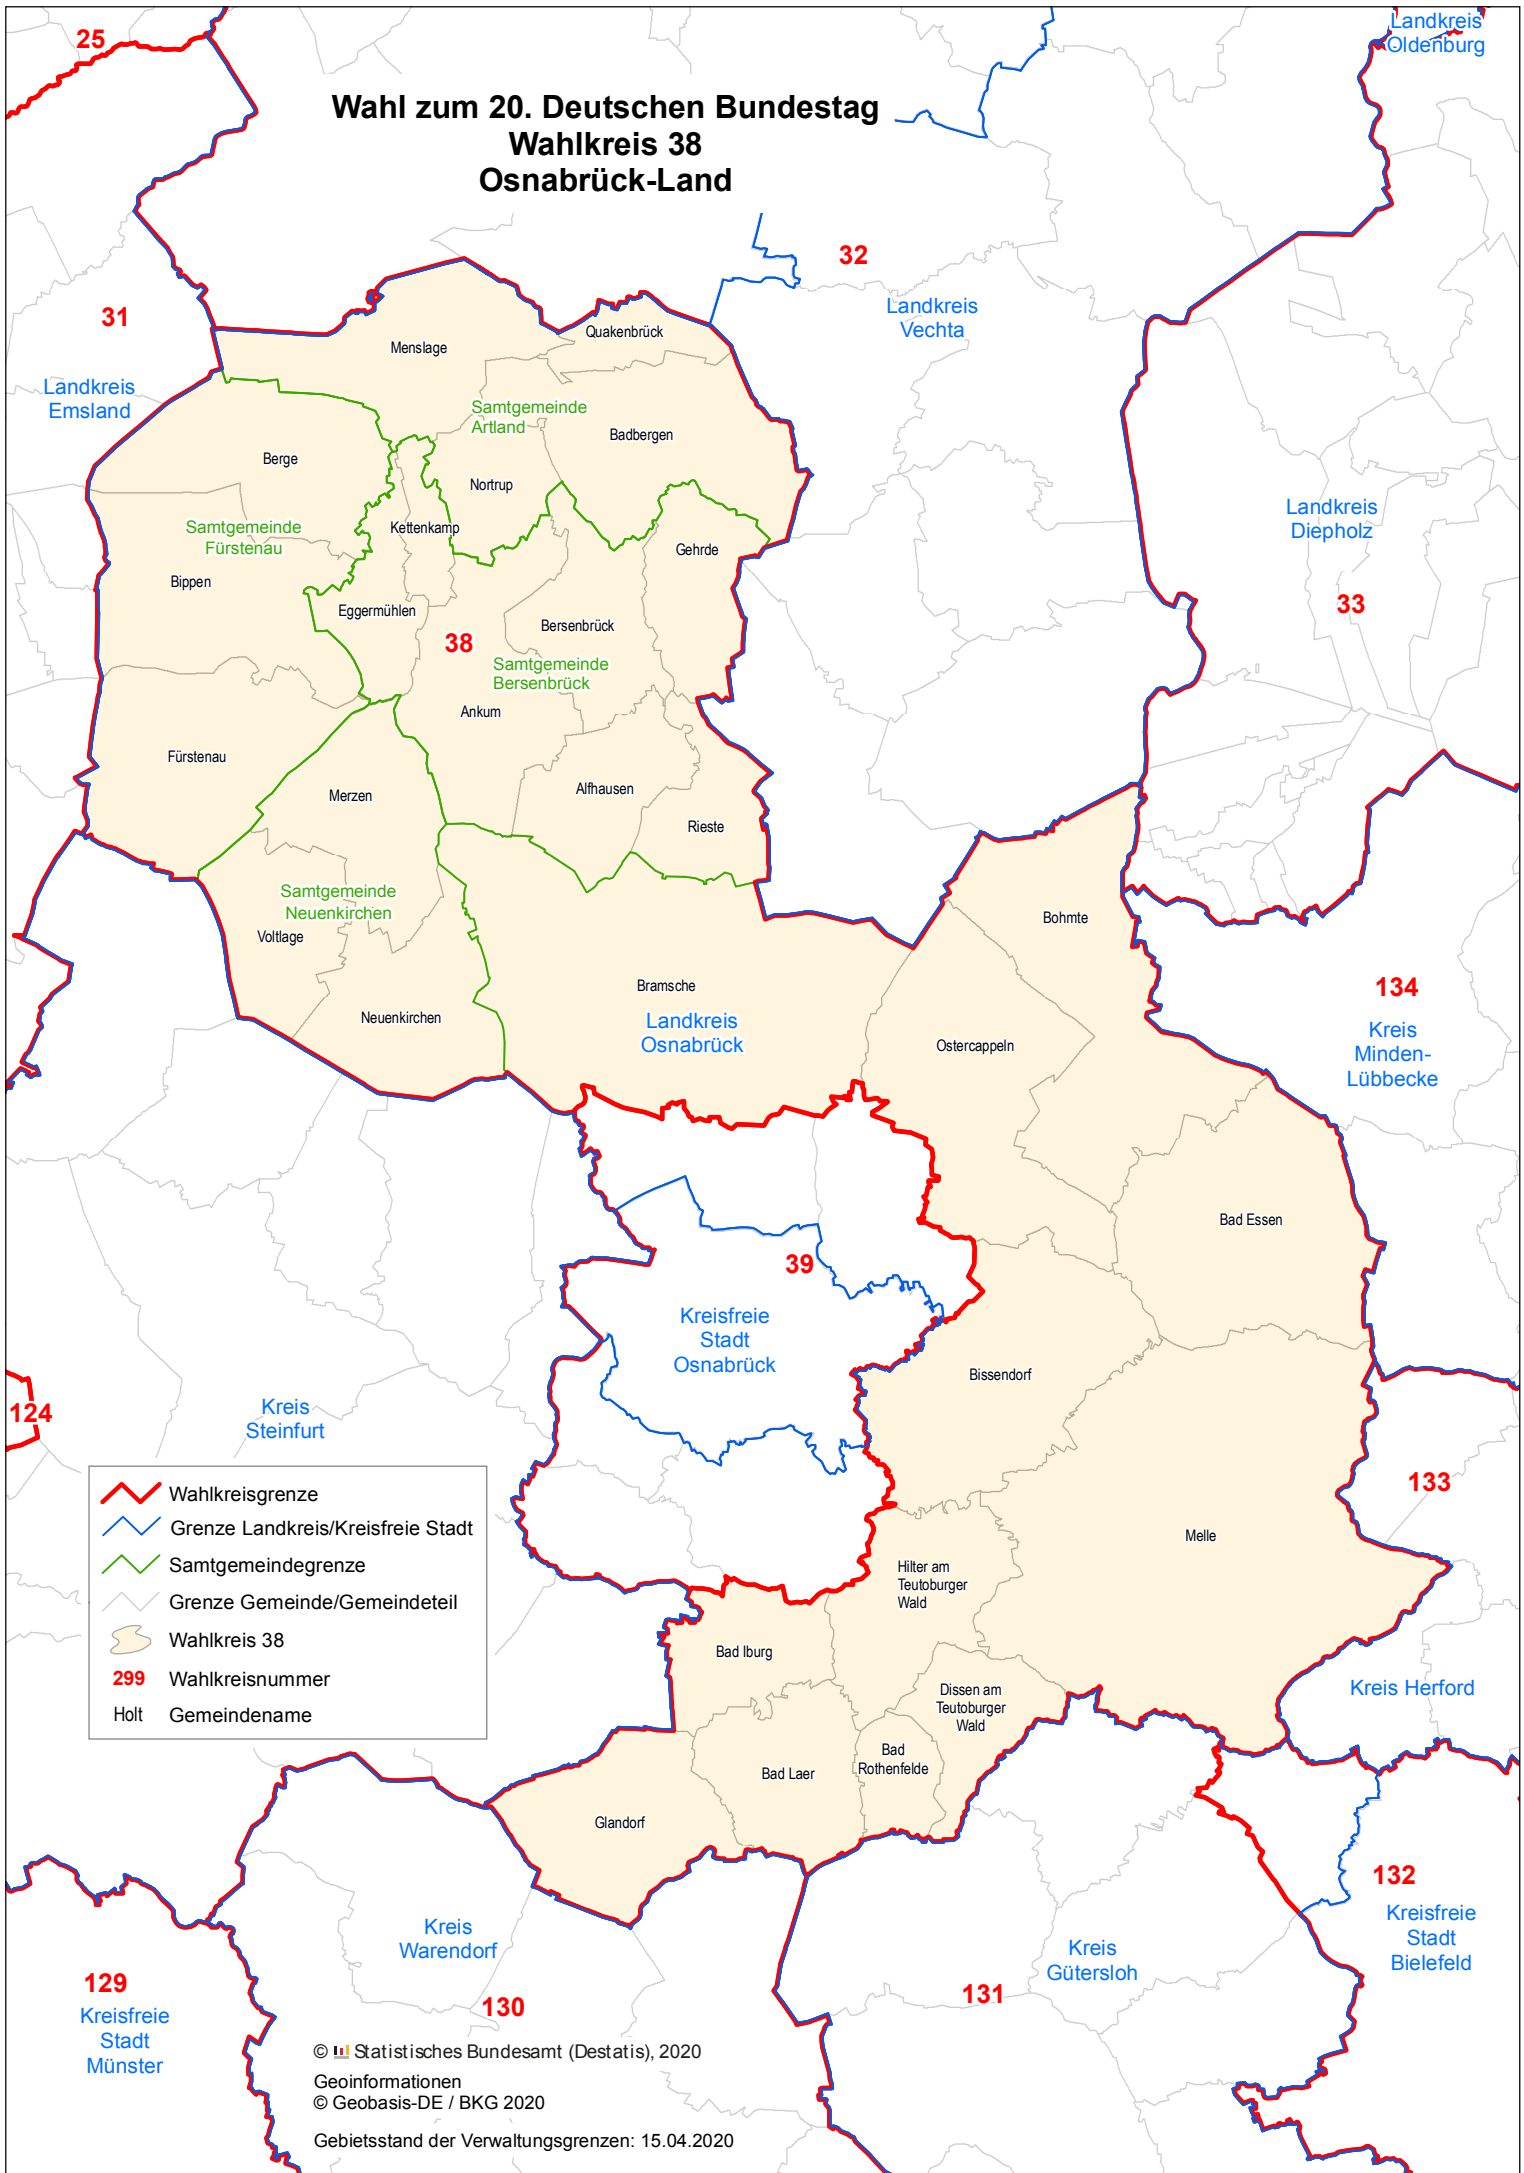

Wahl zum 20. Deutschen Bundestag

Wahlkreis 38

Osnabrück-Land

	Wahlkreisgrenze
	Grenze Landkreis/Kreisfreie Stadt
	Samtgemeindegrenze
	Grenze Gemeinde/Gemeindeteil
	Wahlkreis 38
299	Wahlkreisnummer
Holt	Gemeindenname