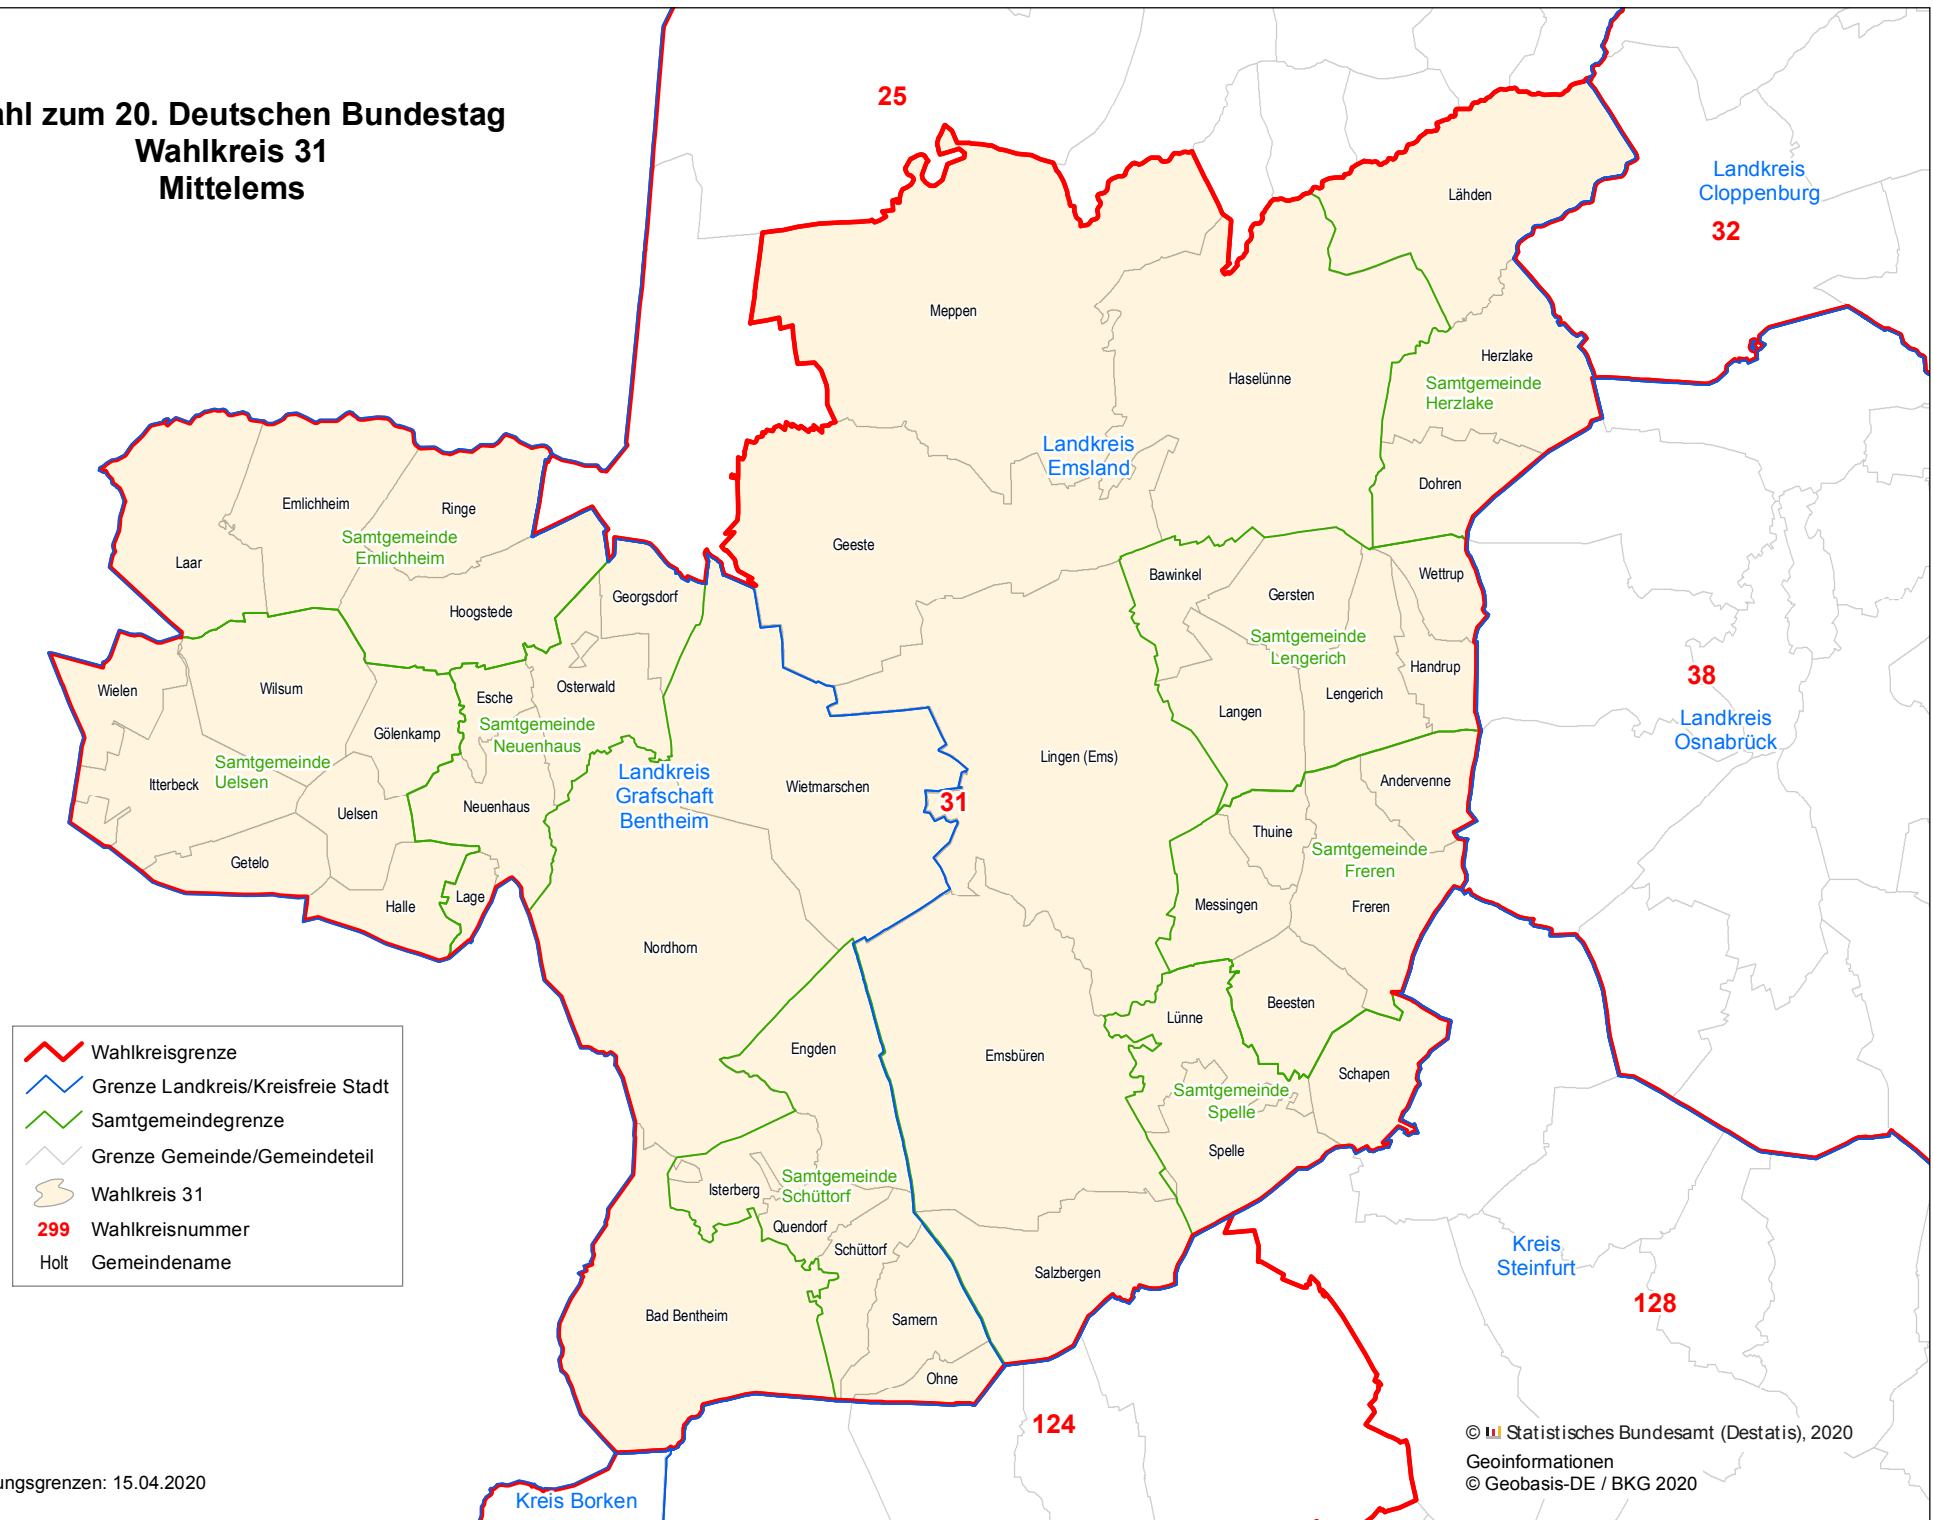

Wahl zum 20. Deutschen Bundestag

Wahlkreis 31

Mittellems

-  Wahlkreisgrenze
-  Grenze Landkreis/Kreisfreie Stadt
-  Samtgemeindegrenze
-  Grenze Gemeinde/Gemeindeteil
-  Wahlkreis 31
-  299 Wahlkreisnummer
-  Holt Gemeindegrenze

Gebietsstand der Verwaltungsgrenzen: 15.04.2020

© Statistisches Bundesamt (Destatis), 2020
 Geoinformationen
 © Geobasis-DE / BKG 2020