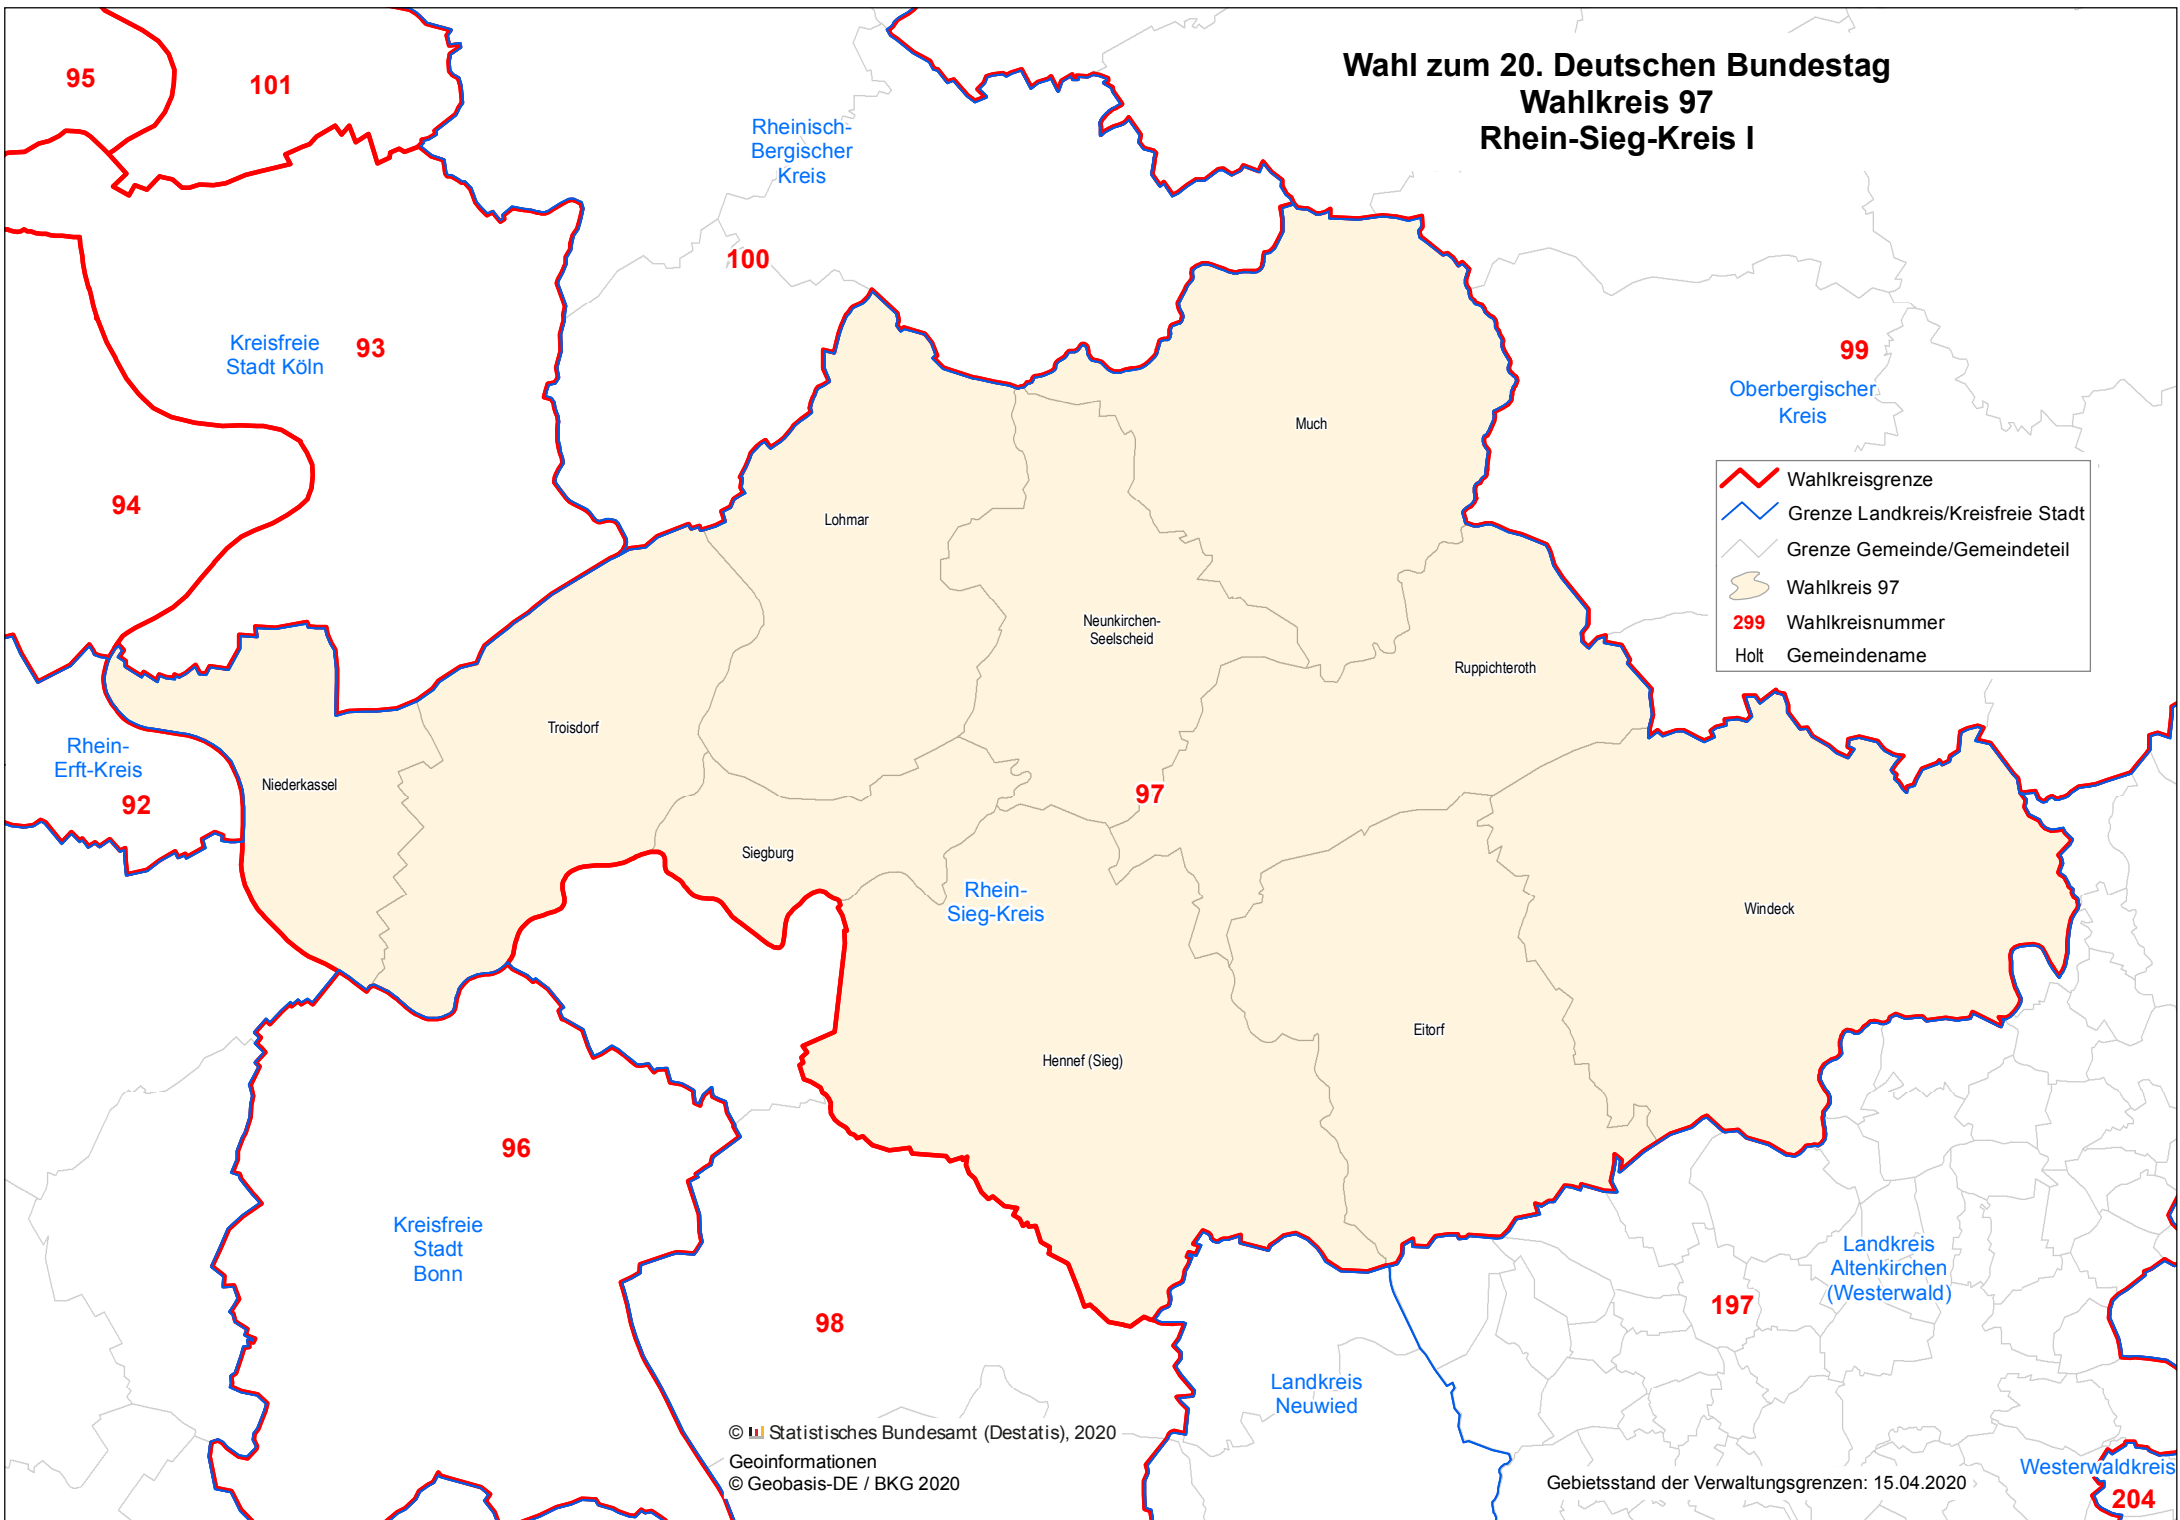

Wahl zum 20. Deutschen Bundestag Wahlkreis 97 Rhein-Sieg-Kreis I

- Wahlkreisgrenze
- Grenze Landkreis/Kreisfreie Stadt
- Grenze Gemeinde/Gemeindeteil
- Wahlkreis 97
- 299 Wahlkreisnummer
- Holt Gemeindename