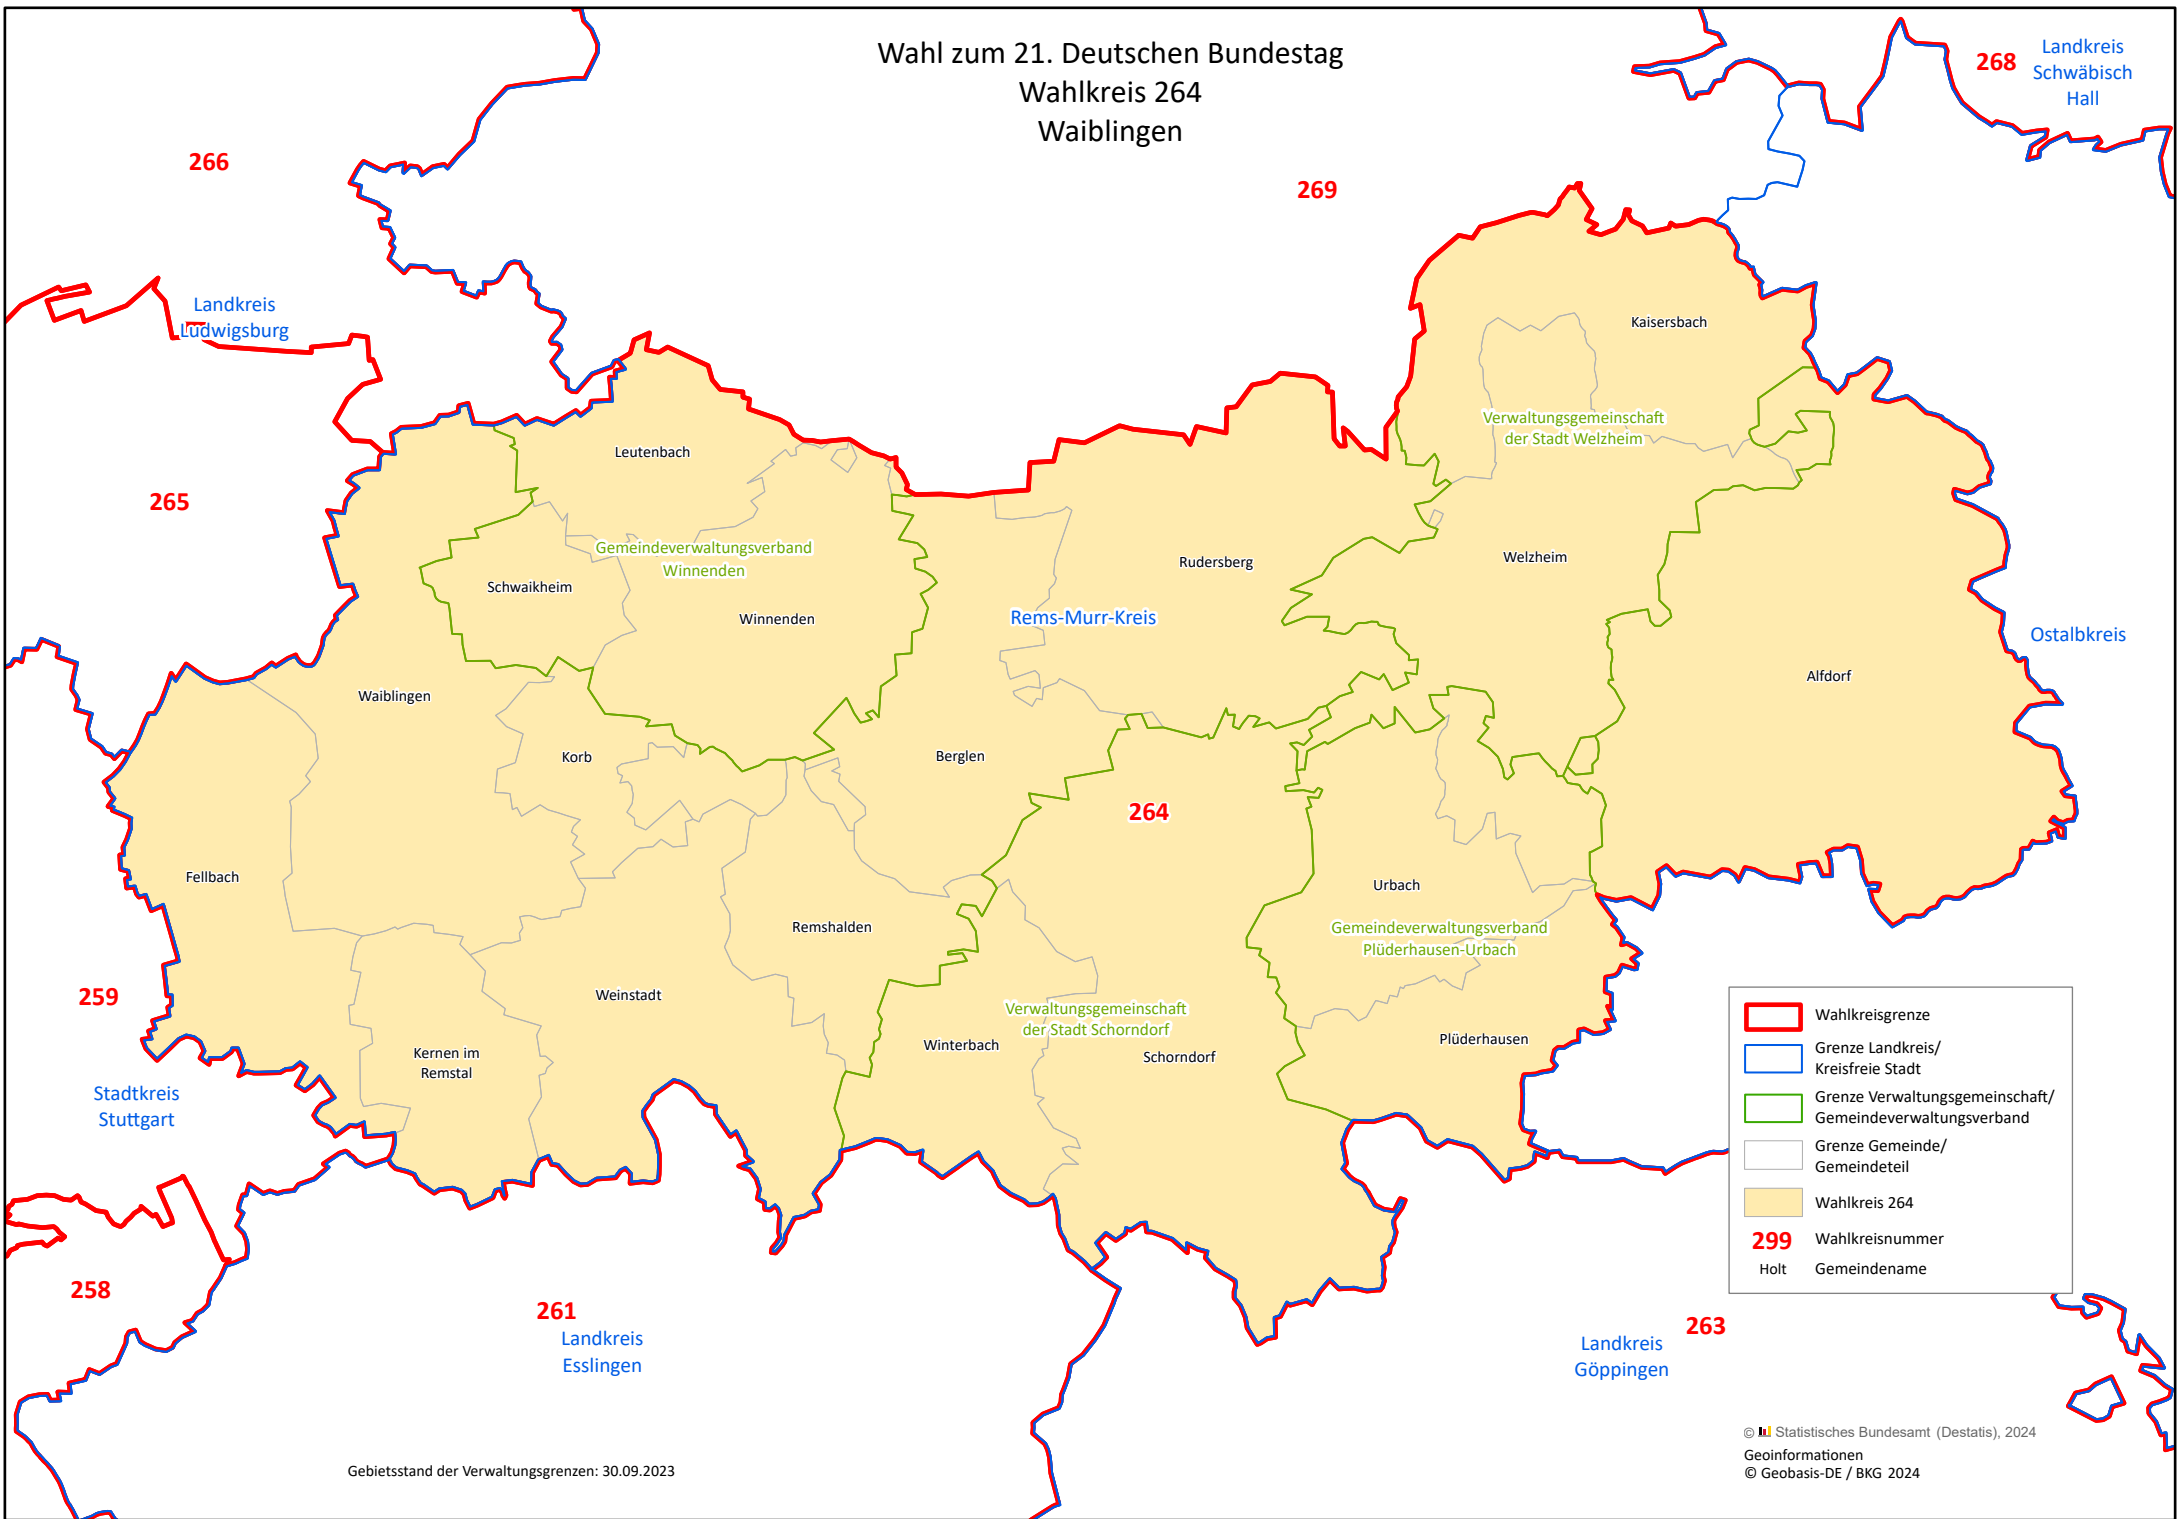

Wahl zum 21. Deutschen Bundestag
Wahlkreis 264
Waiblingen

	Wahlkreisgrenze
	Grenze Landkreis/ Kreisfreie Stadt
	Grenze Verwaltungsgemeinschaft/ Gemeindeverwaltungsverband
	Grenze Gemeinde/ Gemeindeteil
	Wahlkreis 264
	Wahlkreisnummer
	Holt Gemeindegemeinde

Gebietsstand der Verwaltungsgrenzen: 30.09.2023