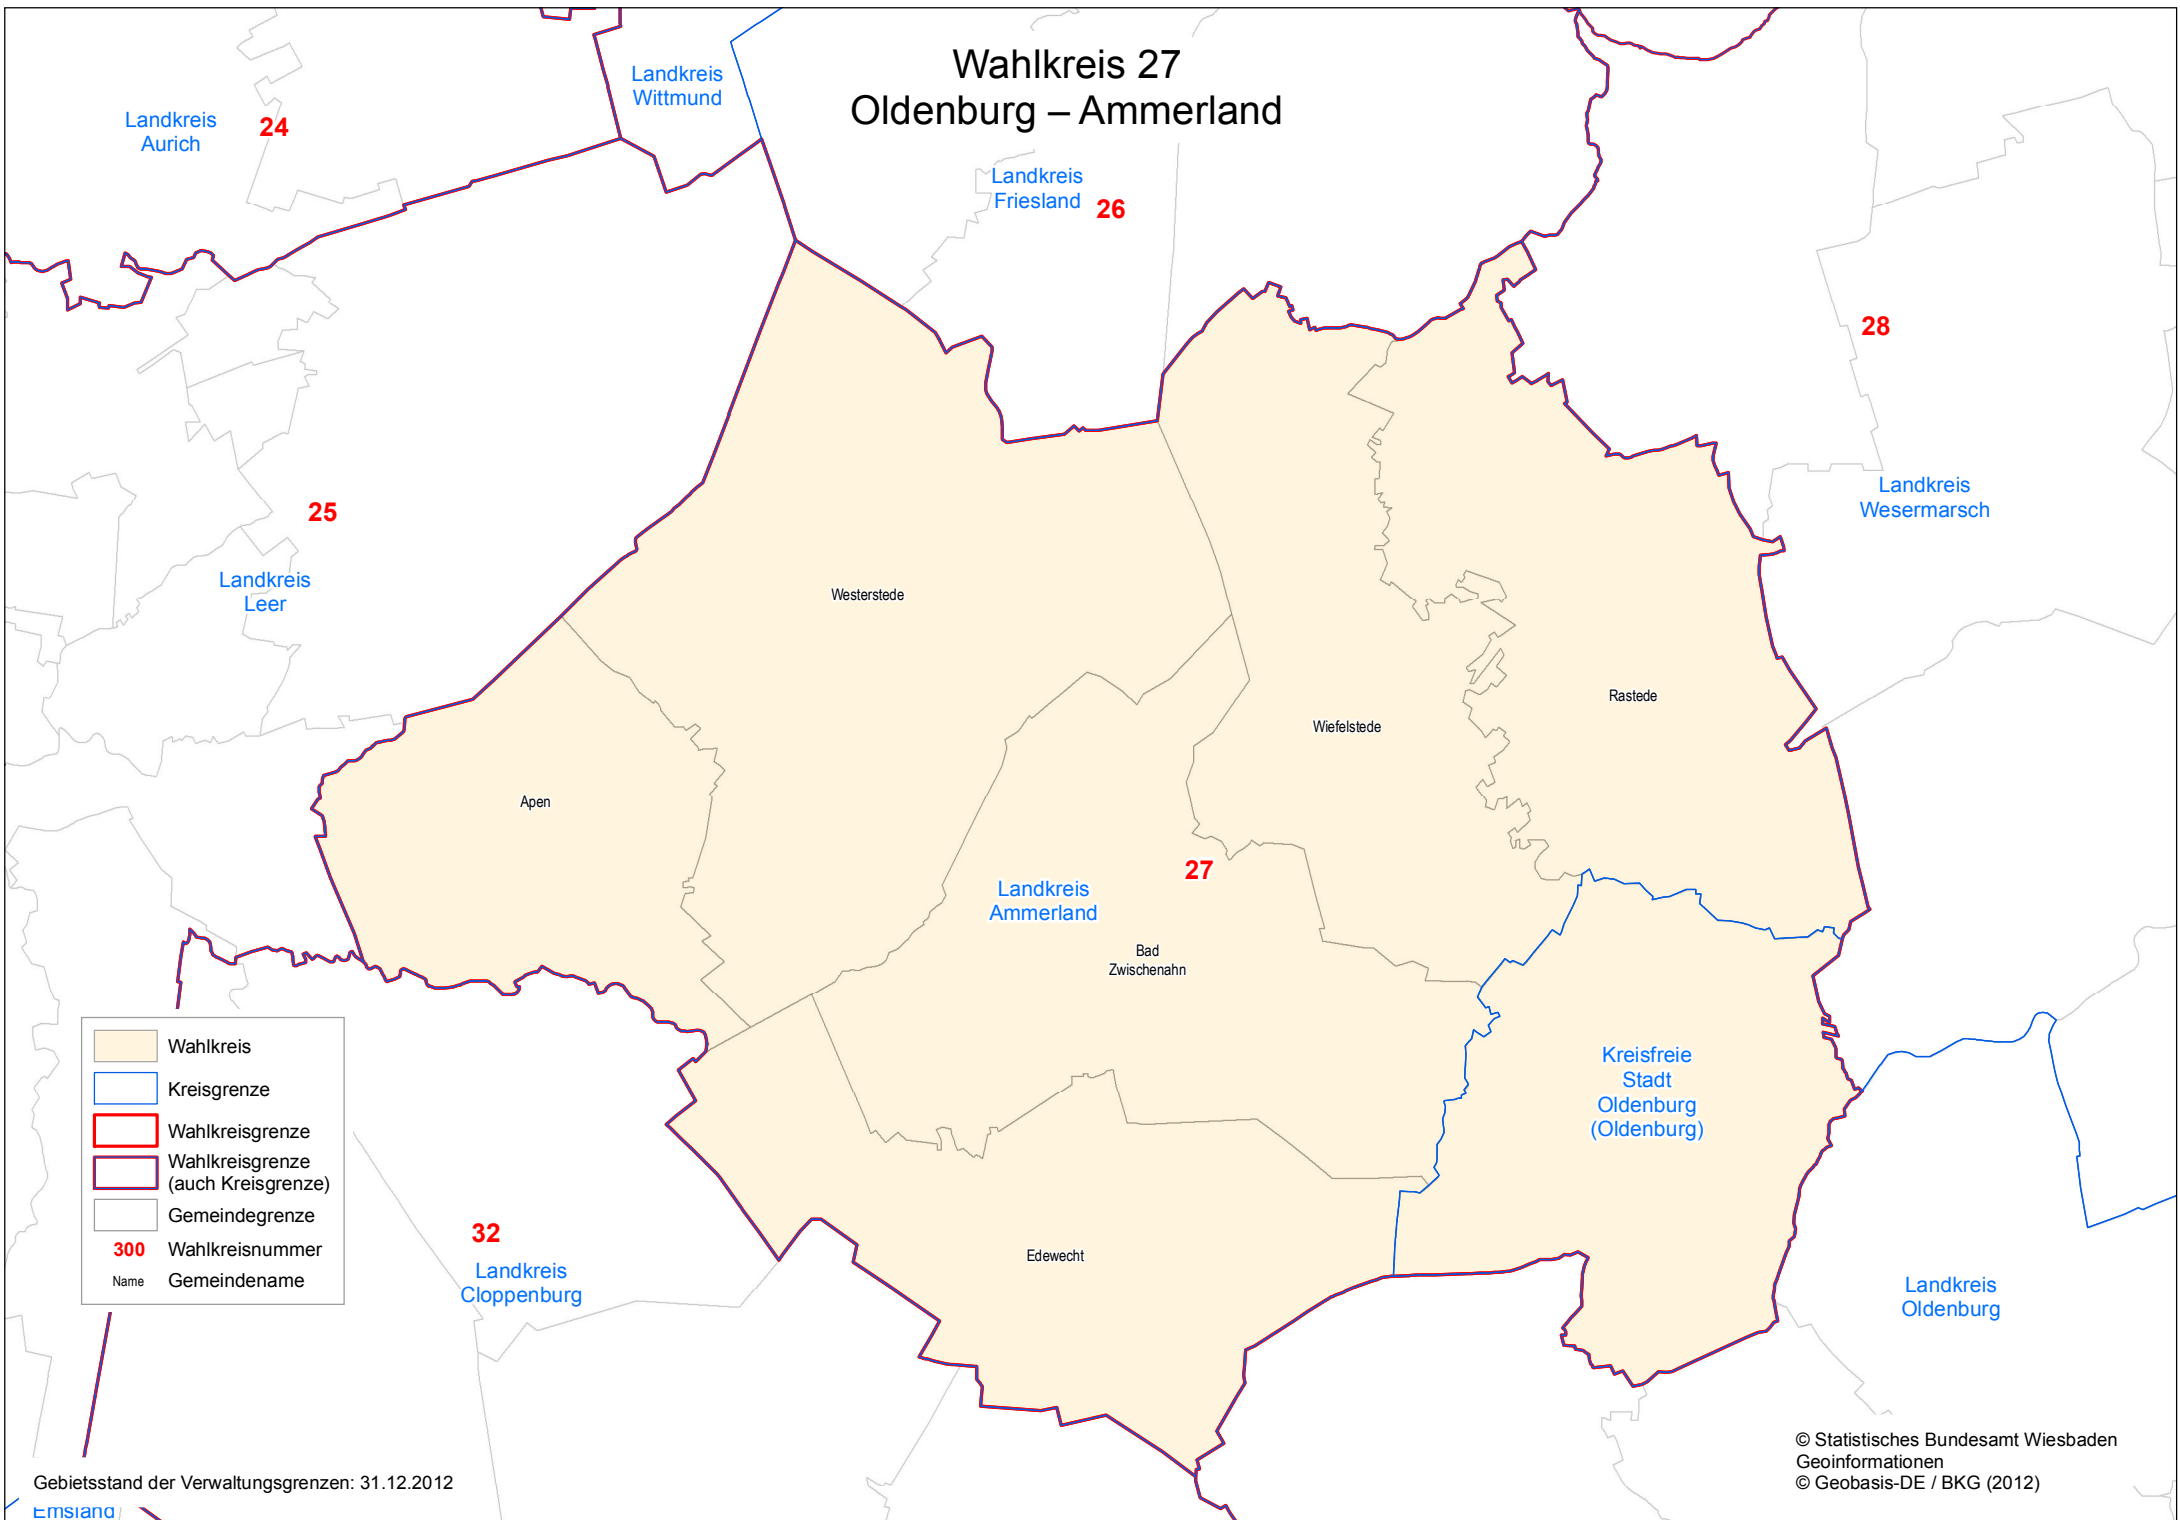

Wahlkreis 27 Oldenburg – Ammerland

	Wahlkreis
	Kreisgrenze
	Wahlkreisgrenze
	Wahlkreisgrenze (auch Kreisgrenze)
	Gemeindegrenze
300	Wahlkreisnummer
Name	Gemeindename

Gebietsstand der Verwaltungsgrenzen: 31.12.2012