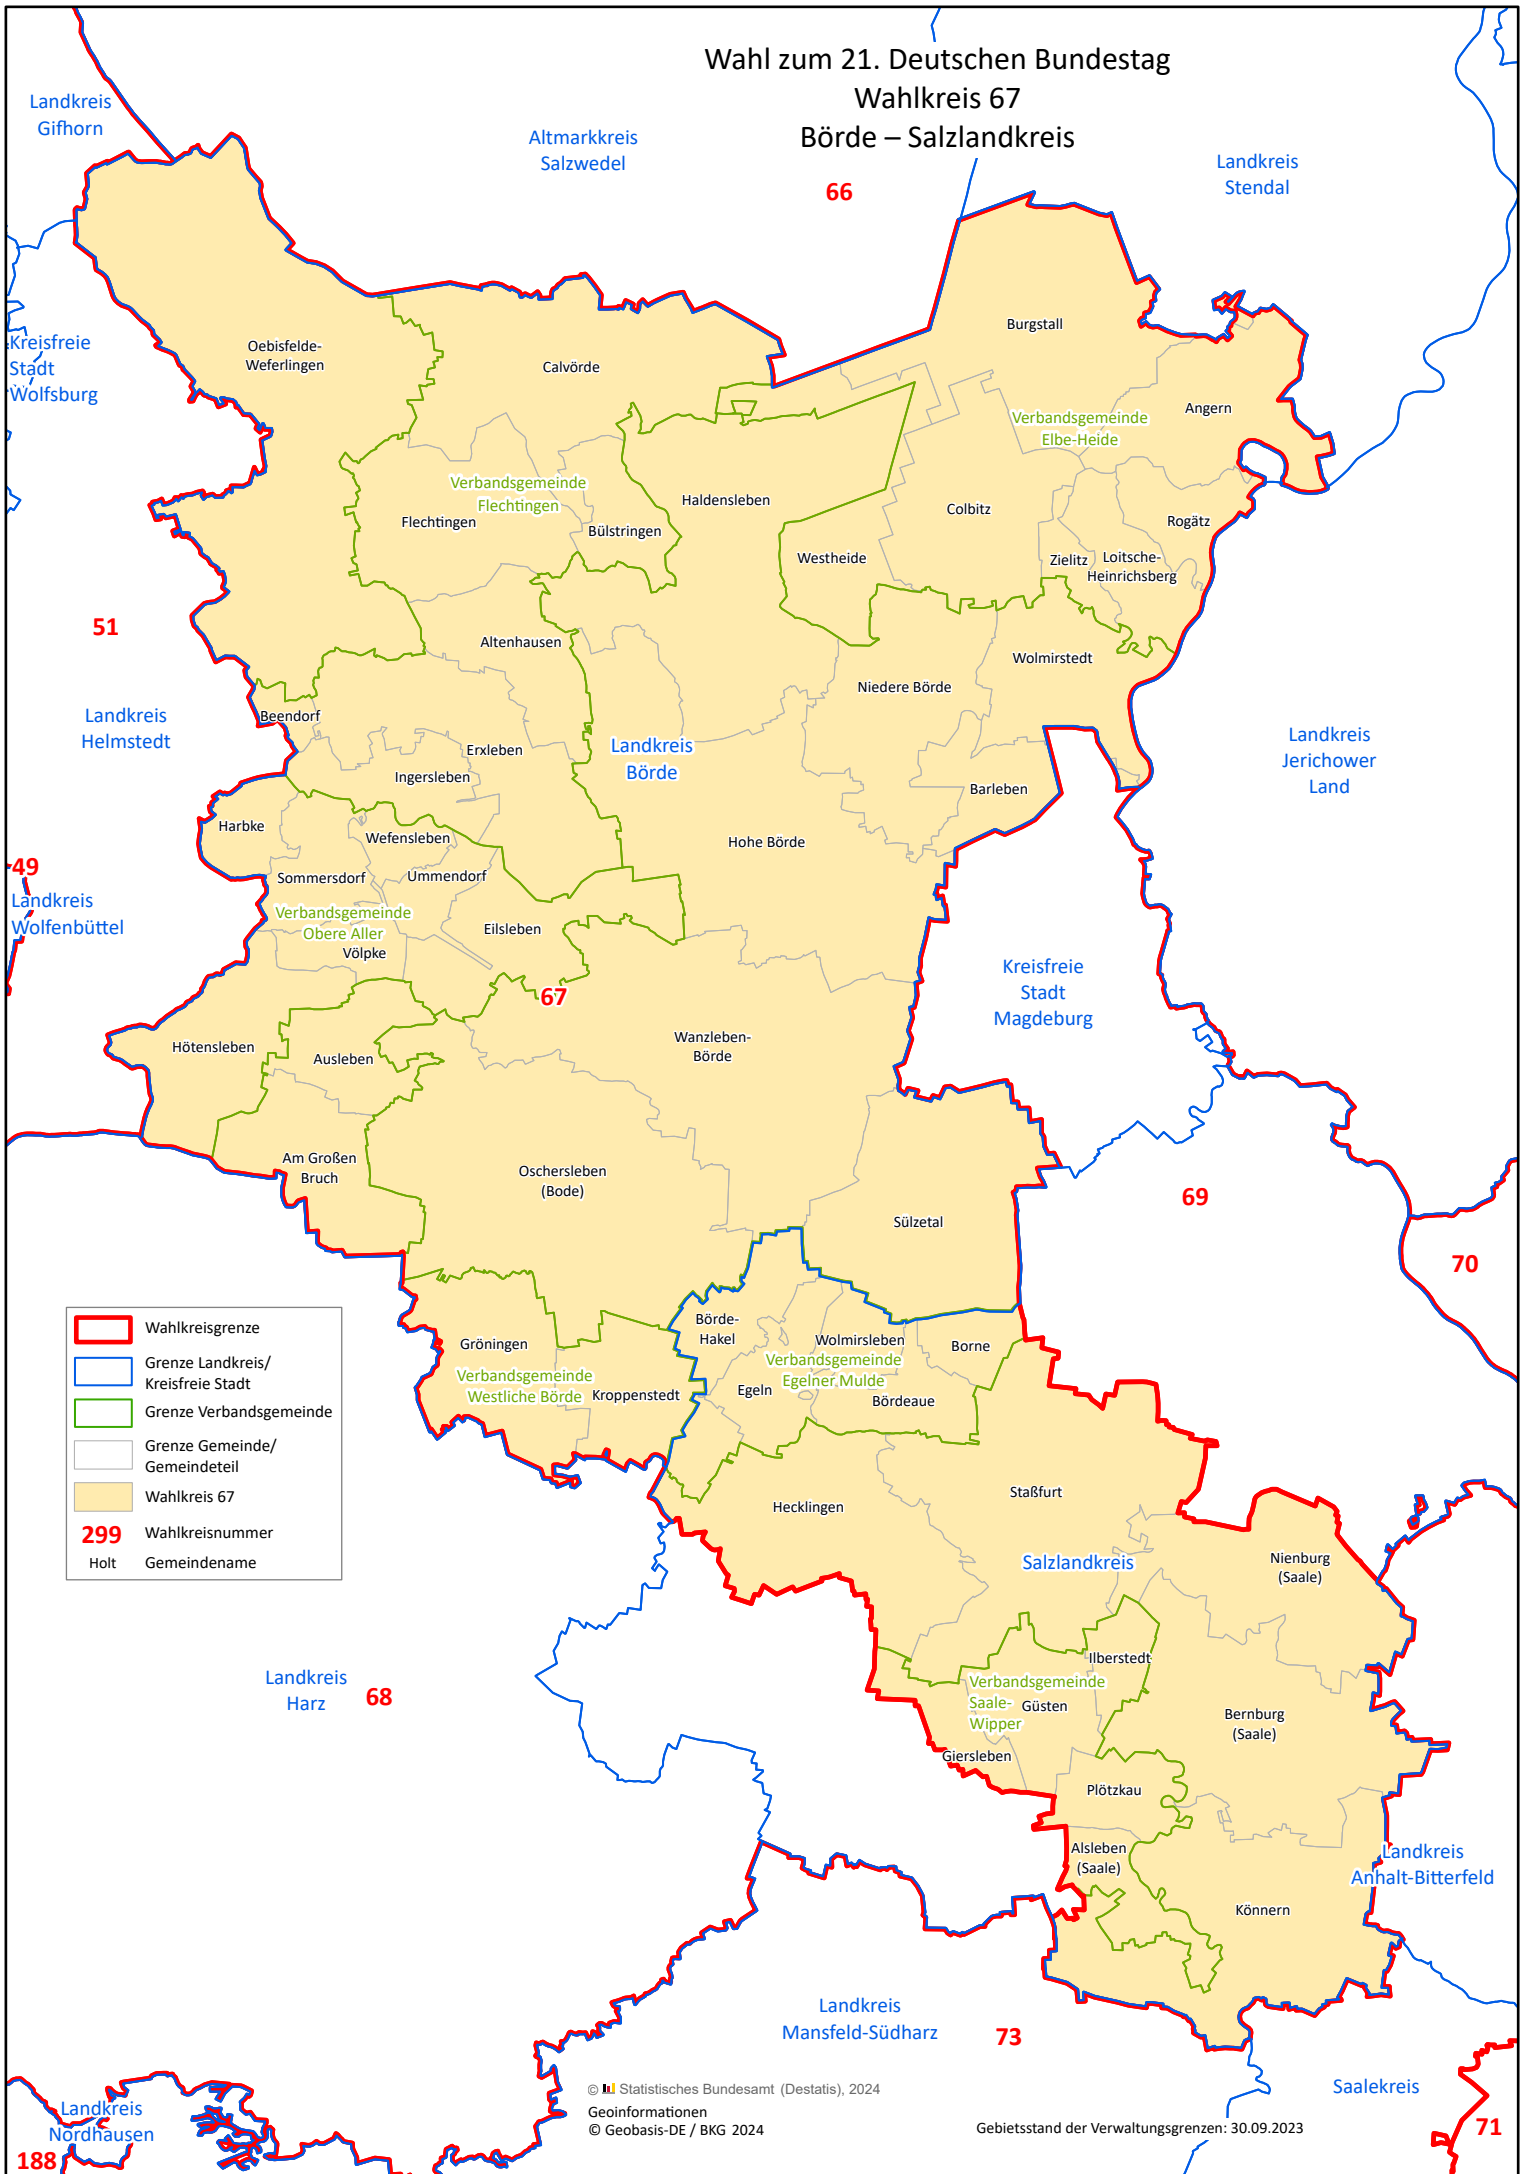

Wahl zum 21. Deutschen Bundestag

Wahlkreis 67

Börde – Salzlandkreis

	Wahlkreisgrenze
	Grenze Landkreis/ Kreisfreie Stadt
	Grenze Verbandsgemeinde
	Grenze Gemeinde/ Gemeindeteil
	Wahlkreis 67
299	Wahlkreisnummer
Holt	Gemeindenname