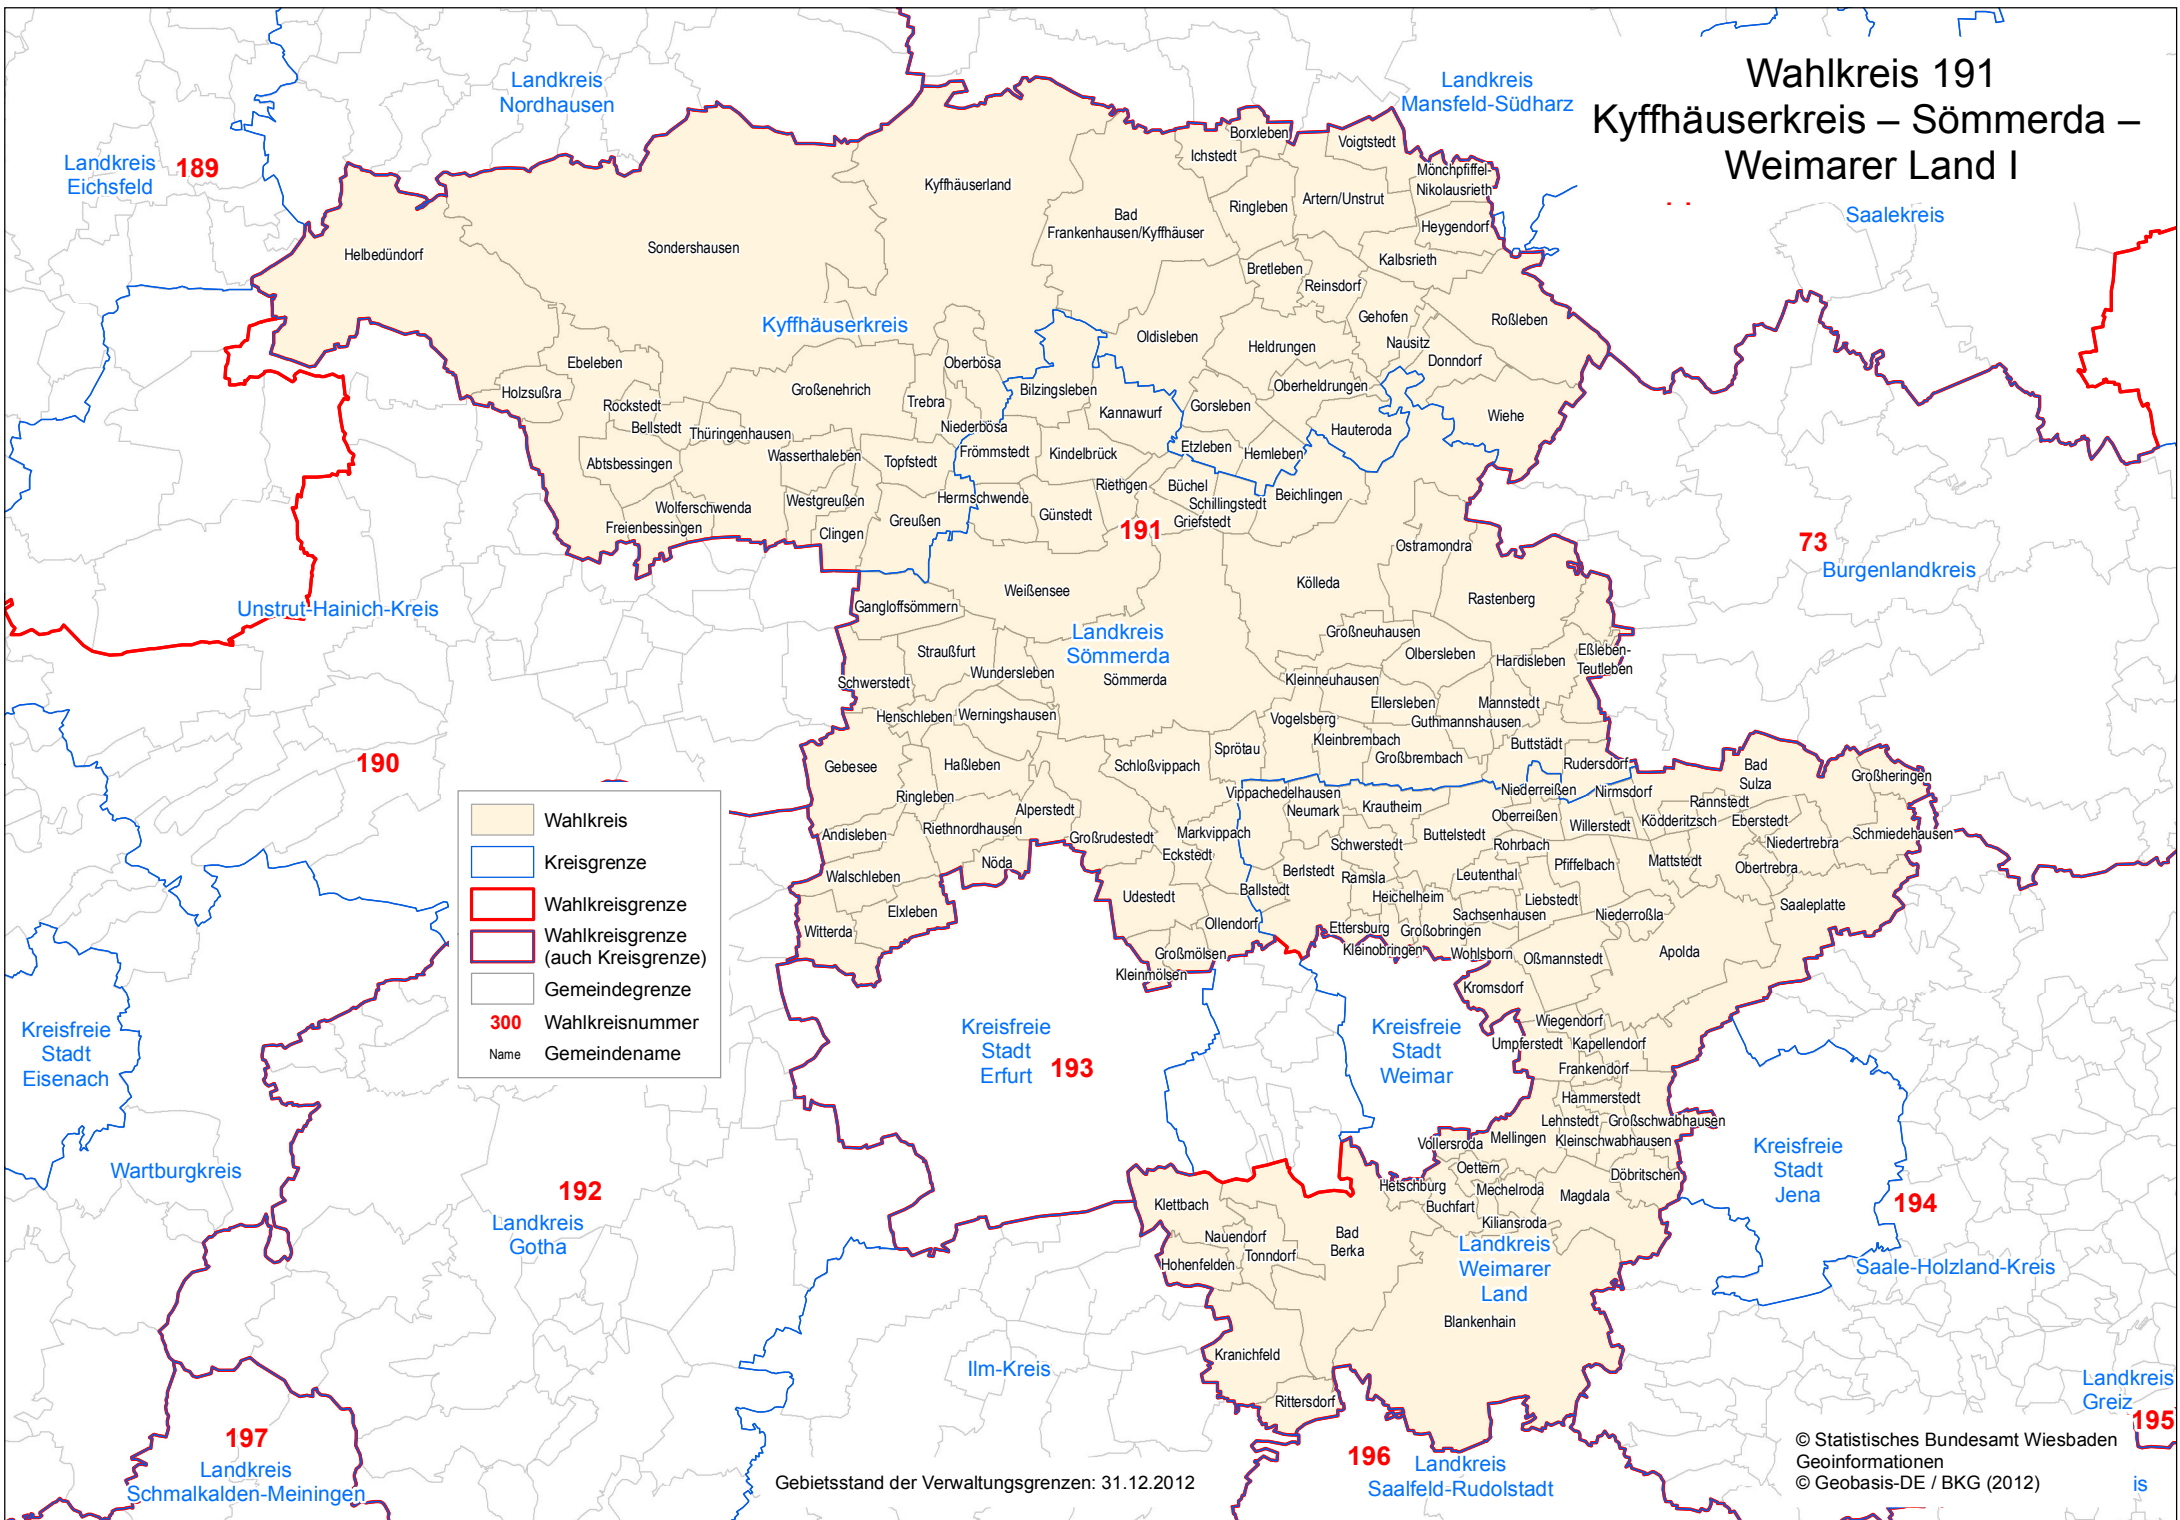

Wahlkreis 191 Kyffhäuserkreis – Sömmerda – Weimarer Land I

	Wahlkreis
	Kreisgrenze
	Wahlkreisgrenze
	Wahlkreisgrenze (auch Kreisgrenze)
	Gemeindegrenze
300	Wahlkreisnummer
Name	Gemeindename

Gebietsstand der Verwaltungsgrenzen: 31.12.2012