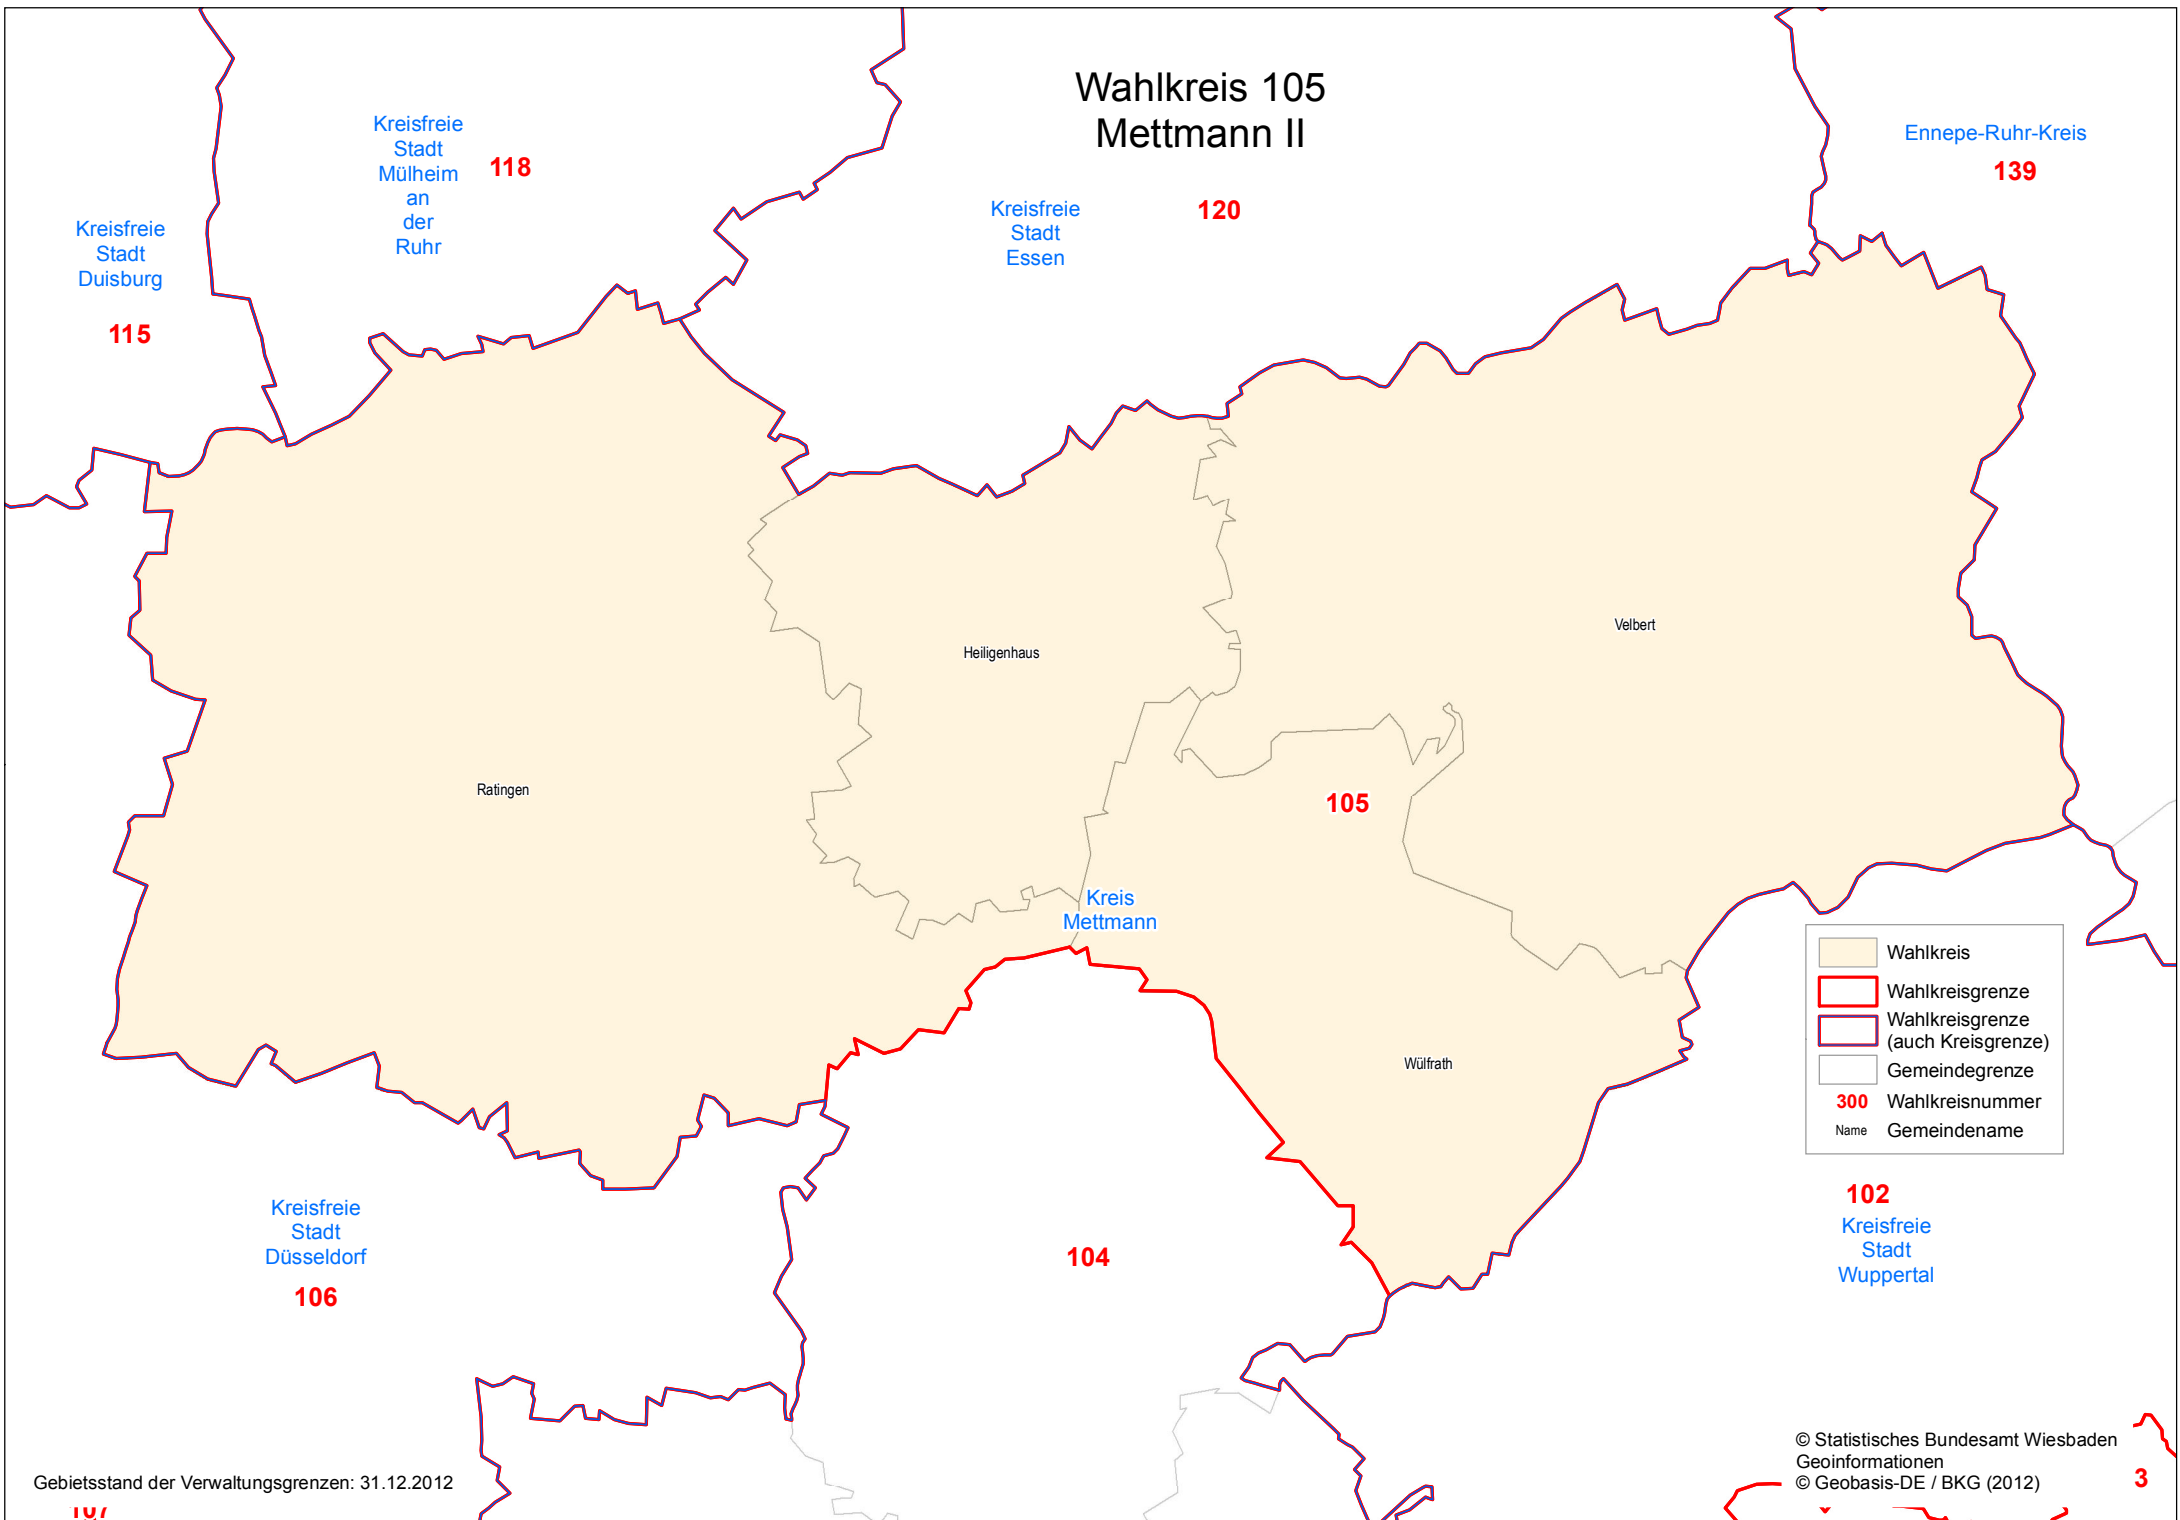

# Wahlkreis 105 Mettmann II

	Wahlkreis
	Wahlkreisgrenze
	Wahlkreisgrenze (auch Kreisgrenze)
	Gemeindegrenze
<b>300</b>	Wahlkreisnummer
Name	Gemeindename

**102**  
Kreisfreie  
Stadt  
Wuppertal