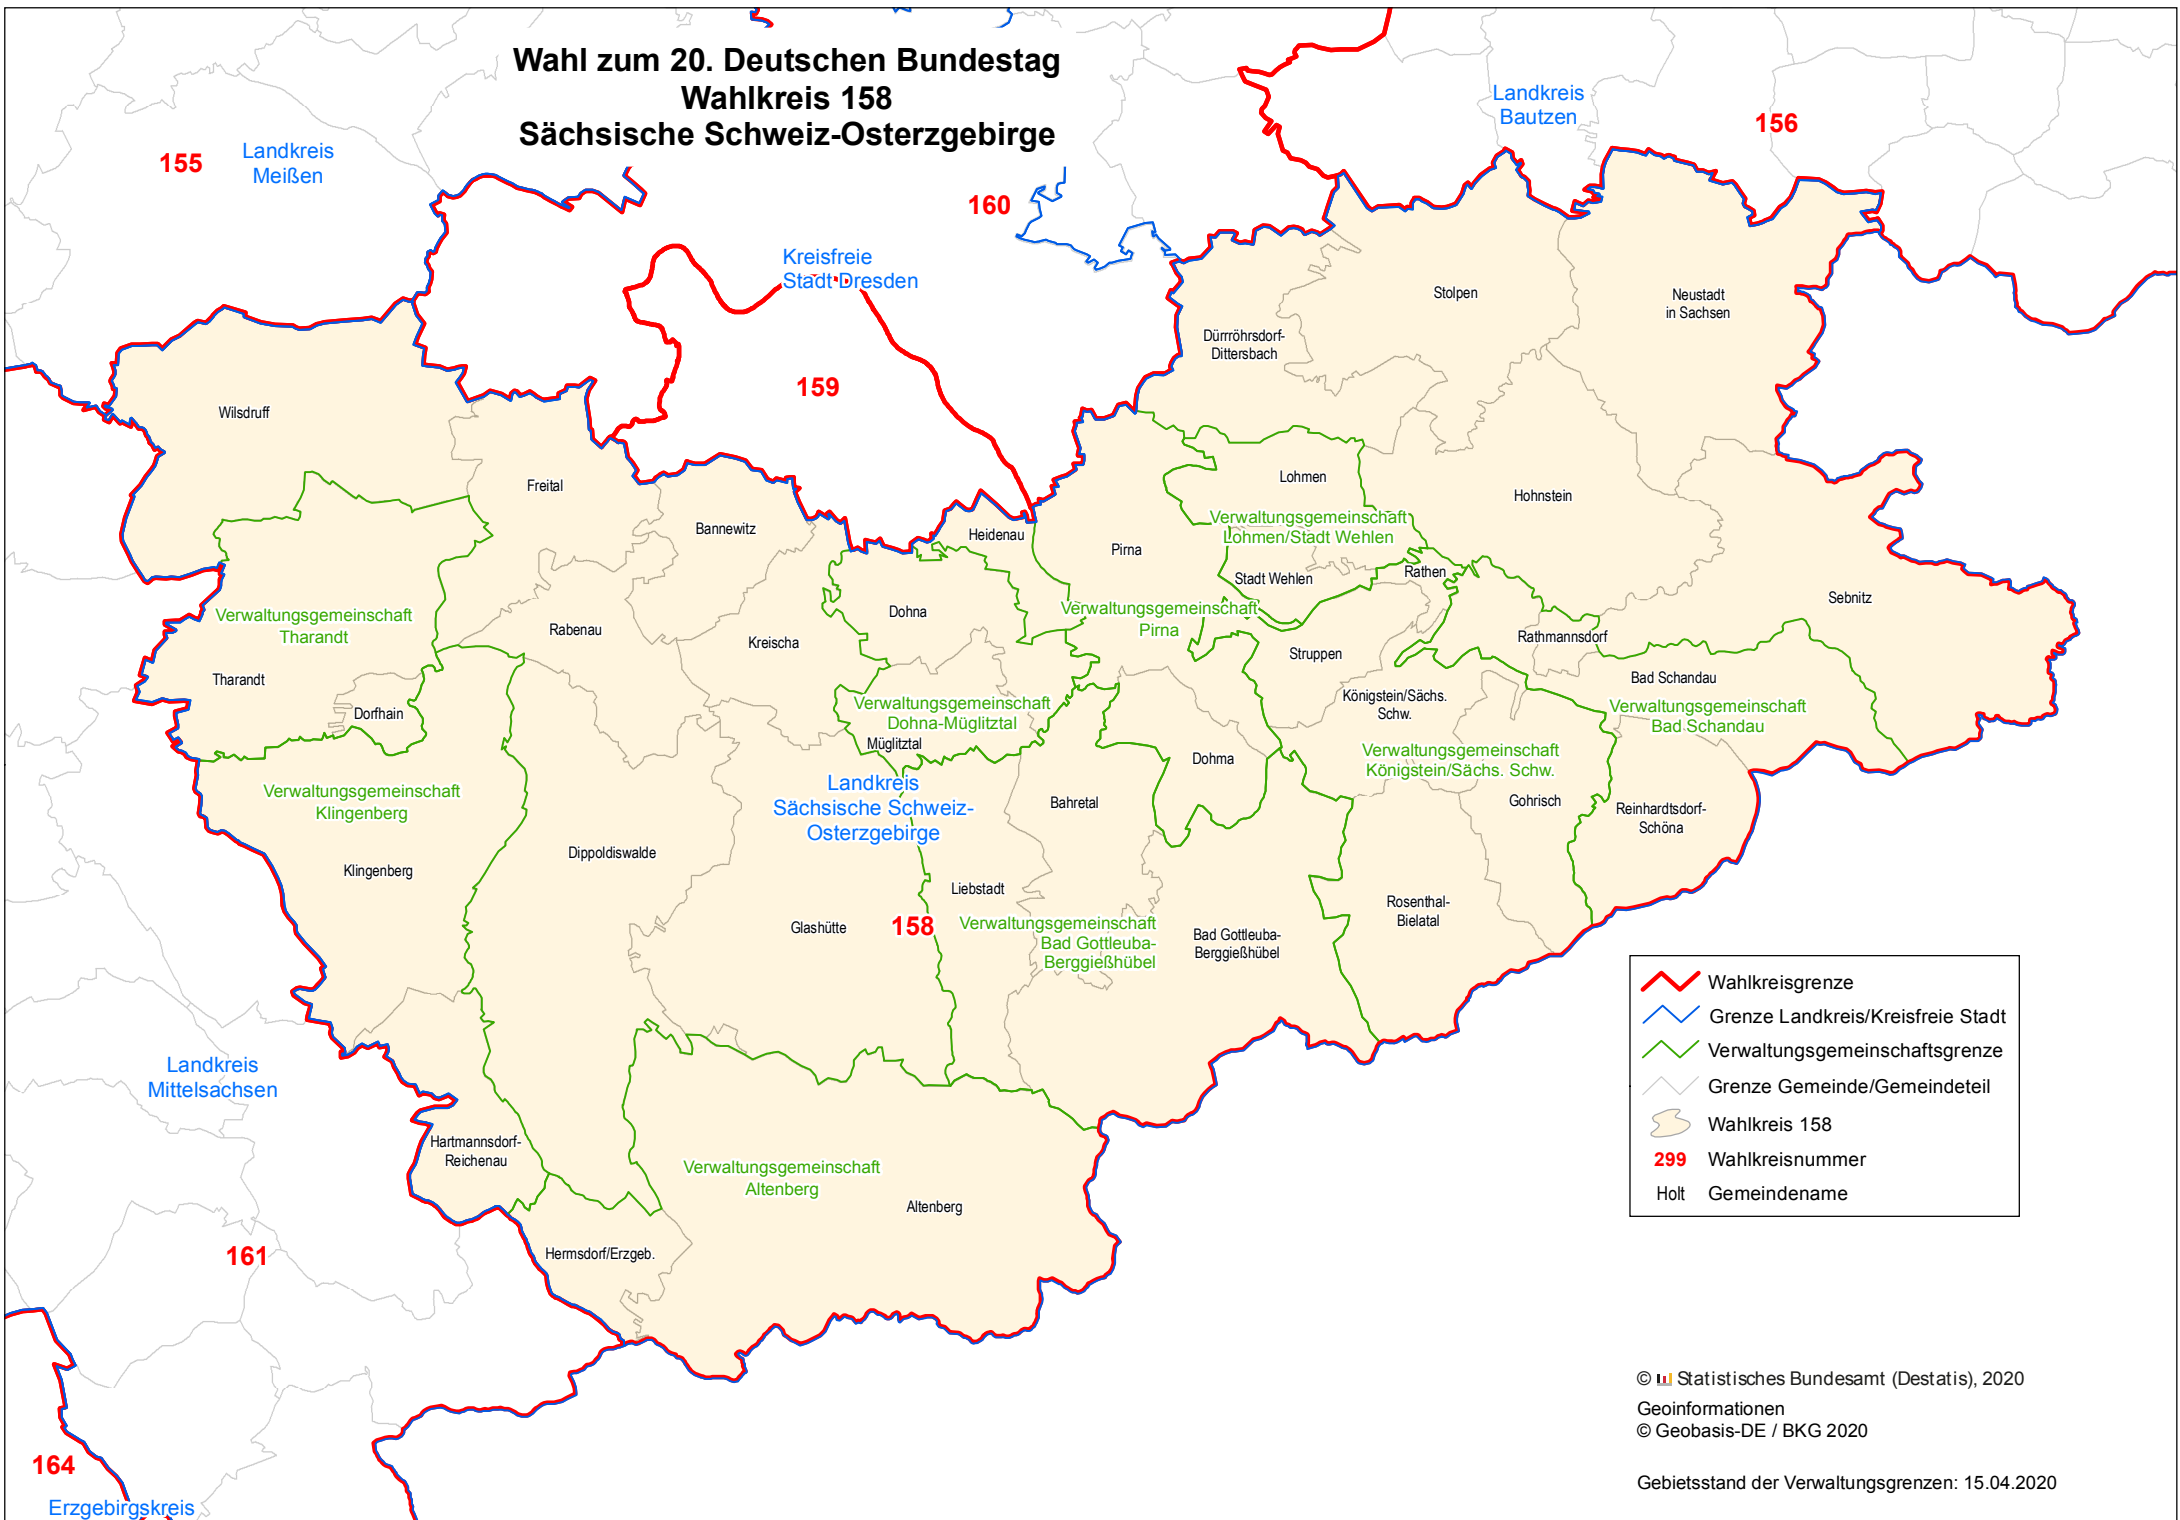

Wahl zum 20. Deutschen Bundestag Wahlkreis 158 Sächsische Schweiz-Osterzgebirge

	Wahlkreisgrenze
	Grenze Landkreis/Kreisfreie Stadt
	Verwaltungsgemeinschaftsgrenze
	Grenze Gemeinde/Gemeindeteil
	Wahlkreis 158
299	Wahlkreisnummer
Holt	Gemeindename

© Statistisches Bundesamt (Destatis), 2020
 Geoinformationen
 © Geobasis-DE / BKG 2020

Gebietsstand der Verwaltungsgrenzen: 15.04.2020