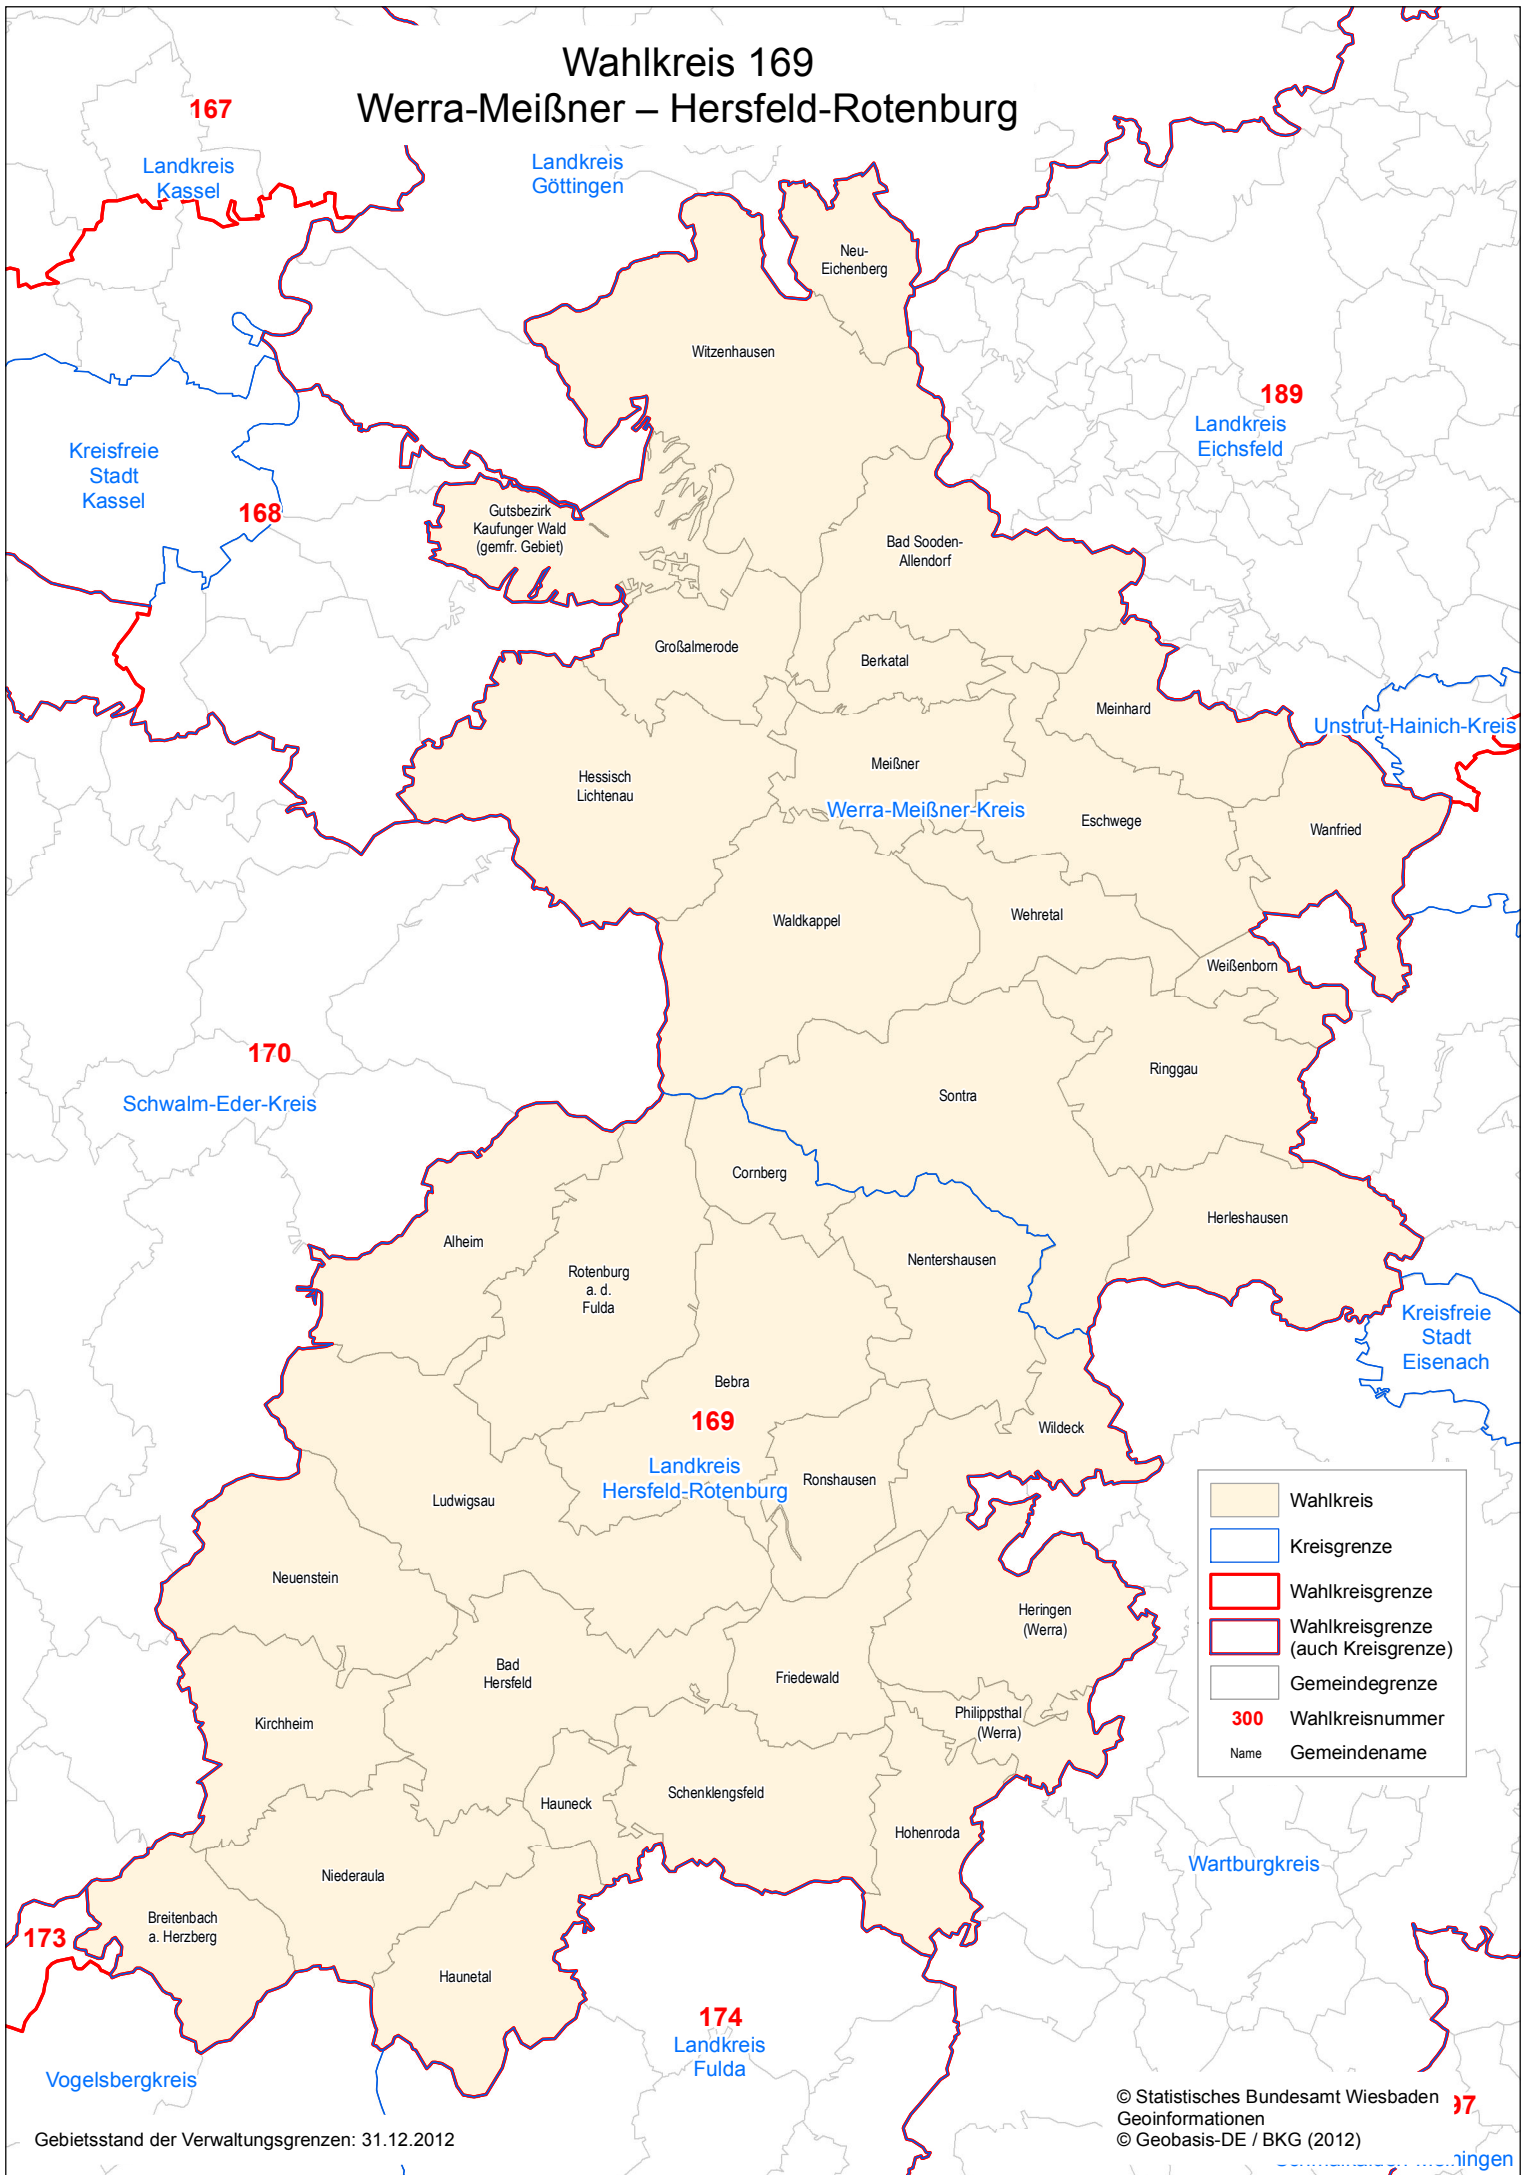

# Wahlkreis 169 Werra-Meißner – Hersfeld-Rotenburg

<span style="display:inline-block; width:15px; height:10px; background-color:orange; border:1px solid black;"></span>	Wahlkreis
<span style="display:inline-block; width:15px; border-bottom:1px solid blue;"></span>	Kreisgrenze
<span style="display:inline-block; width:15px; border-bottom:1px solid red;"></span>	Wahlkreisgrenze
<span style="display:inline-block; width:15px; border-bottom:1px solid purple;"></span>	Wahlkreisgrenze (auch Kreisgrenze)
<span style="display:inline-block; width:15px; border-bottom:1px solid gray;"></span>	Gemeindegrenze
<span style="color:red; font-weight:bold;">300</span>	Wahlkreisnummer
Name	Gemeindename