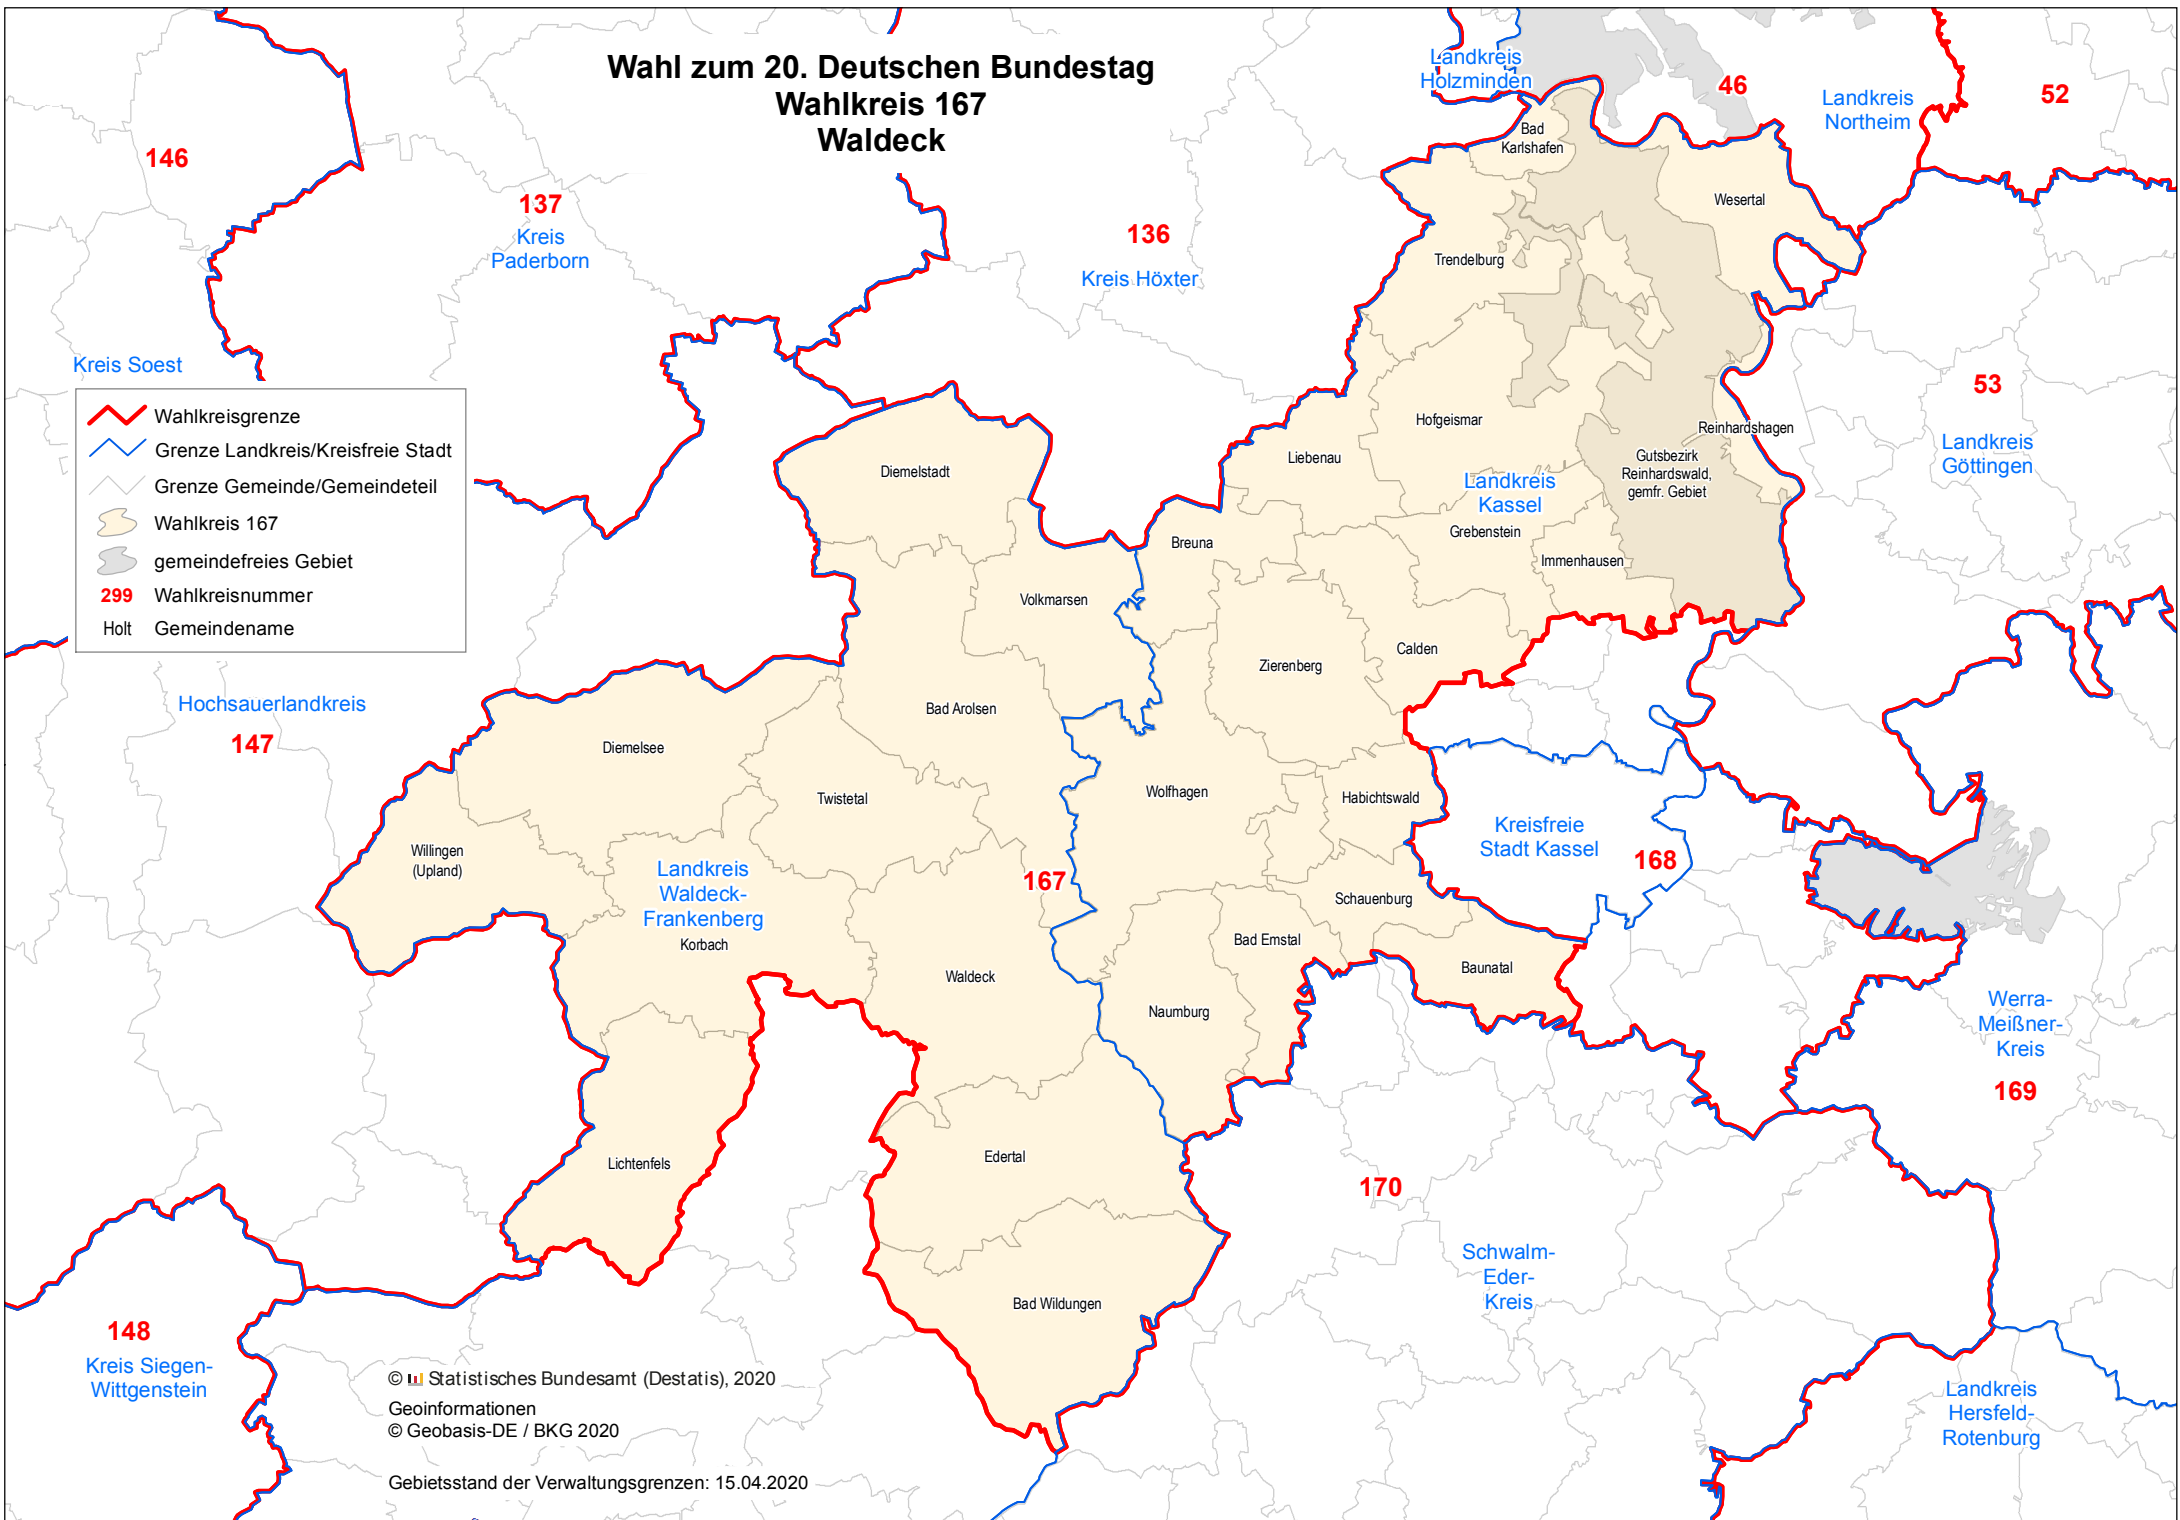

Wahl zum 20. Deutschen Bundestag Wahlkreis 167 Waldeck

	Wahlkreisgrenze
	Grenze Landkreis/Kreisfreie Stadt
	Grenze Gemeinde/Gemeindeteil
	Wahlkreis 167
	gemeindefreies Gebiet
	Wahlkreisnummer
	Holt Gemeindegname

© Statistisches Bundesamt (Destatis), 2020
 Geoinformationen
 © Geobasis-DE / BKG 2020
 Gebietsstand der Verwaltungsgrenzen: 15.04.2020