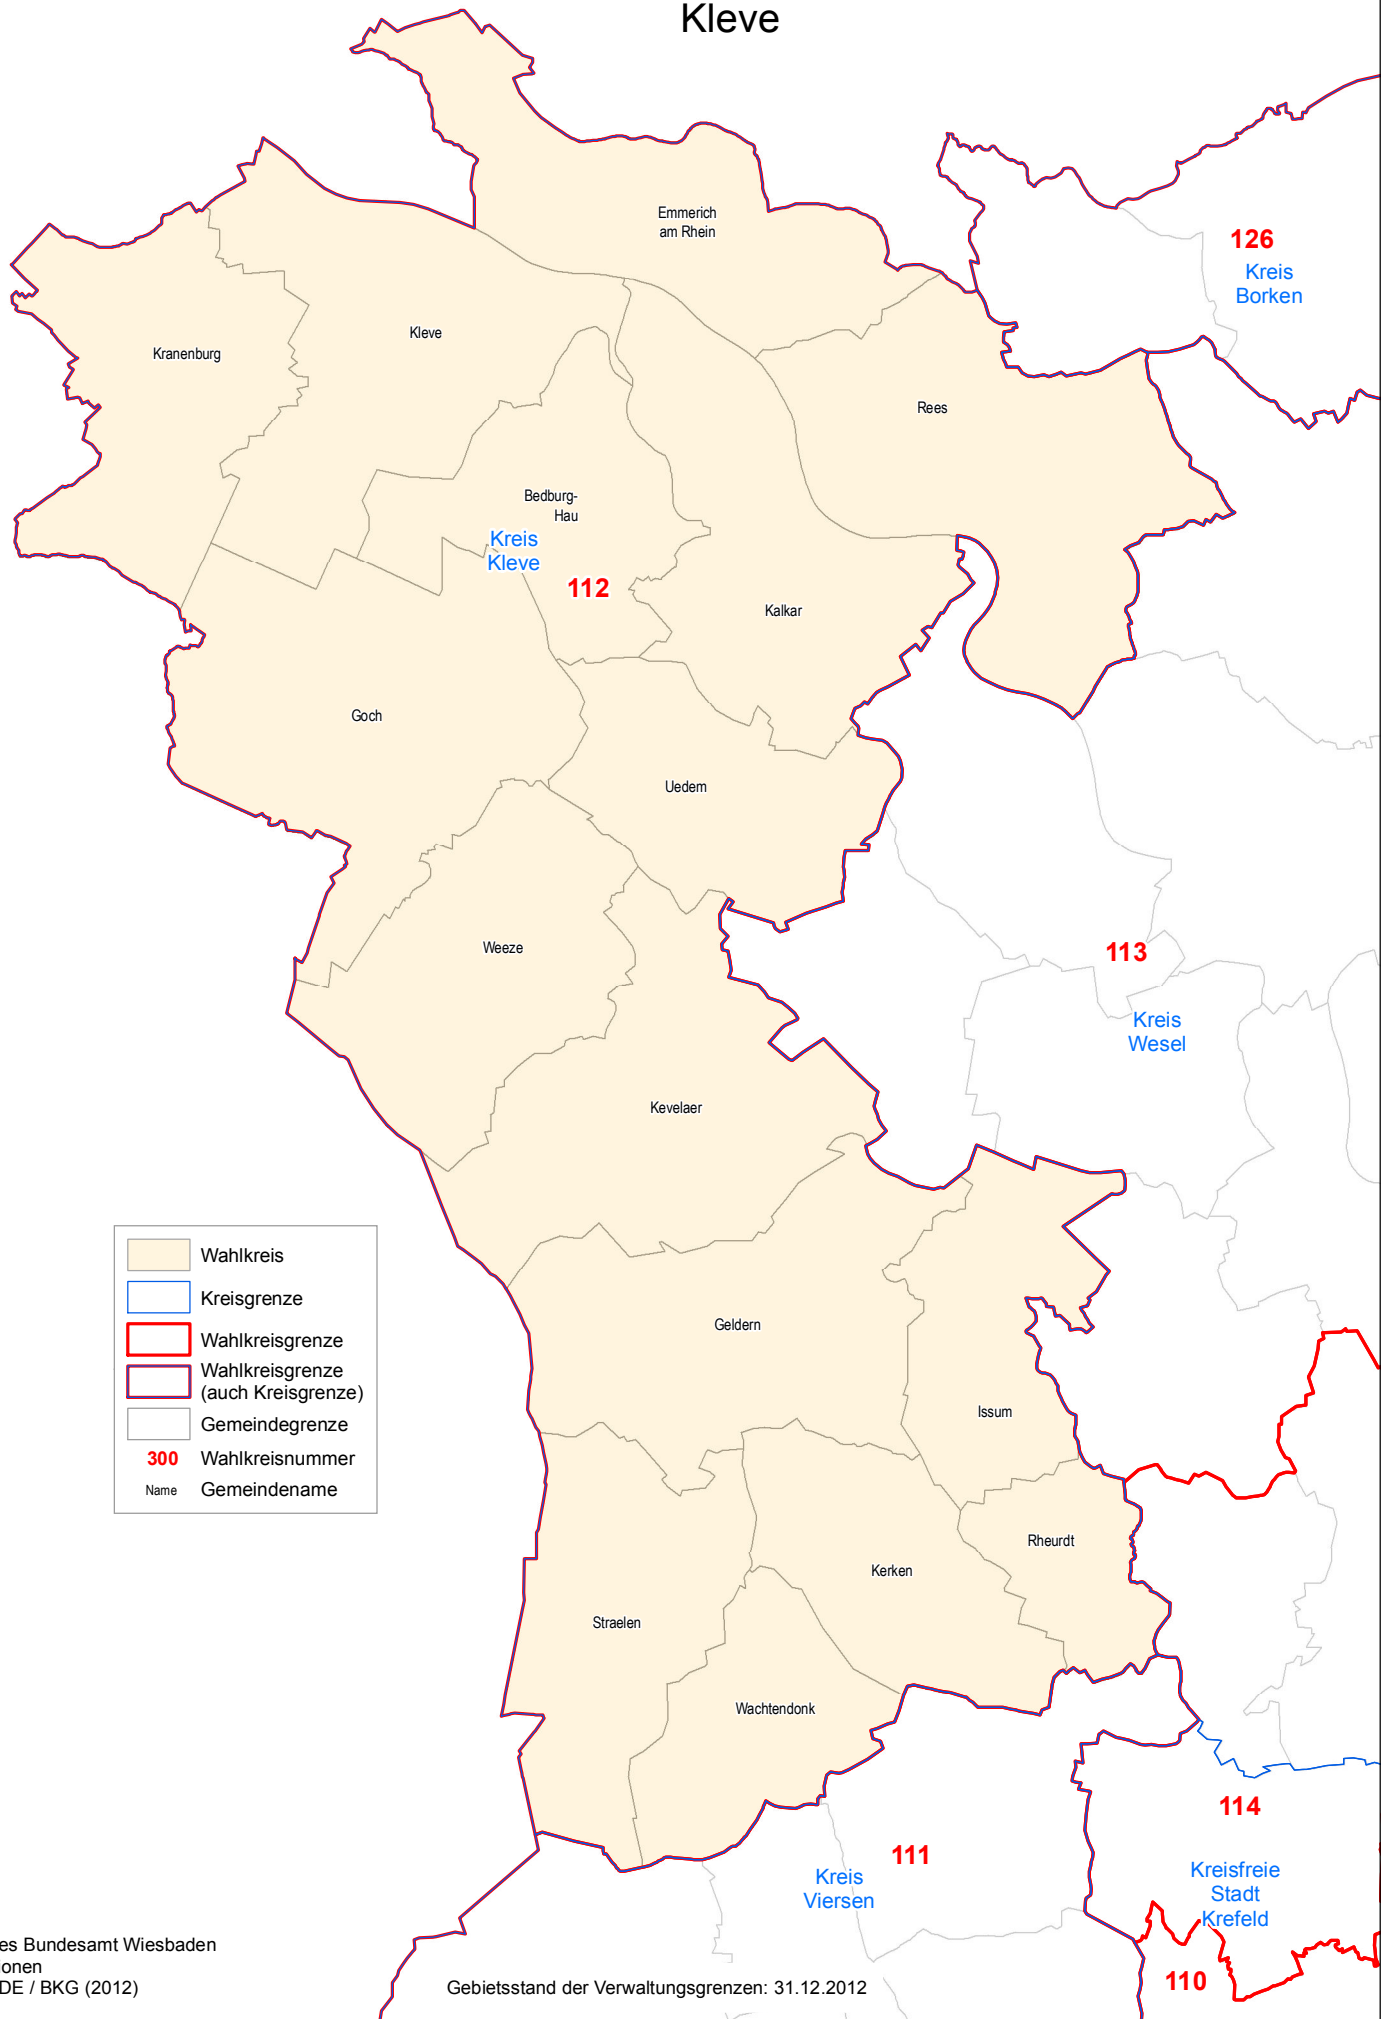

Wahlkreis 112 Kleve

	Wahlkreis
	Kreisgrenze
	Wahlkreisgrenze
	Wahlkreisgrenze (auch Kreisgrenze)
	Gemeindegrenze
300	Wahlkreisnummer
Name	Gemeindename