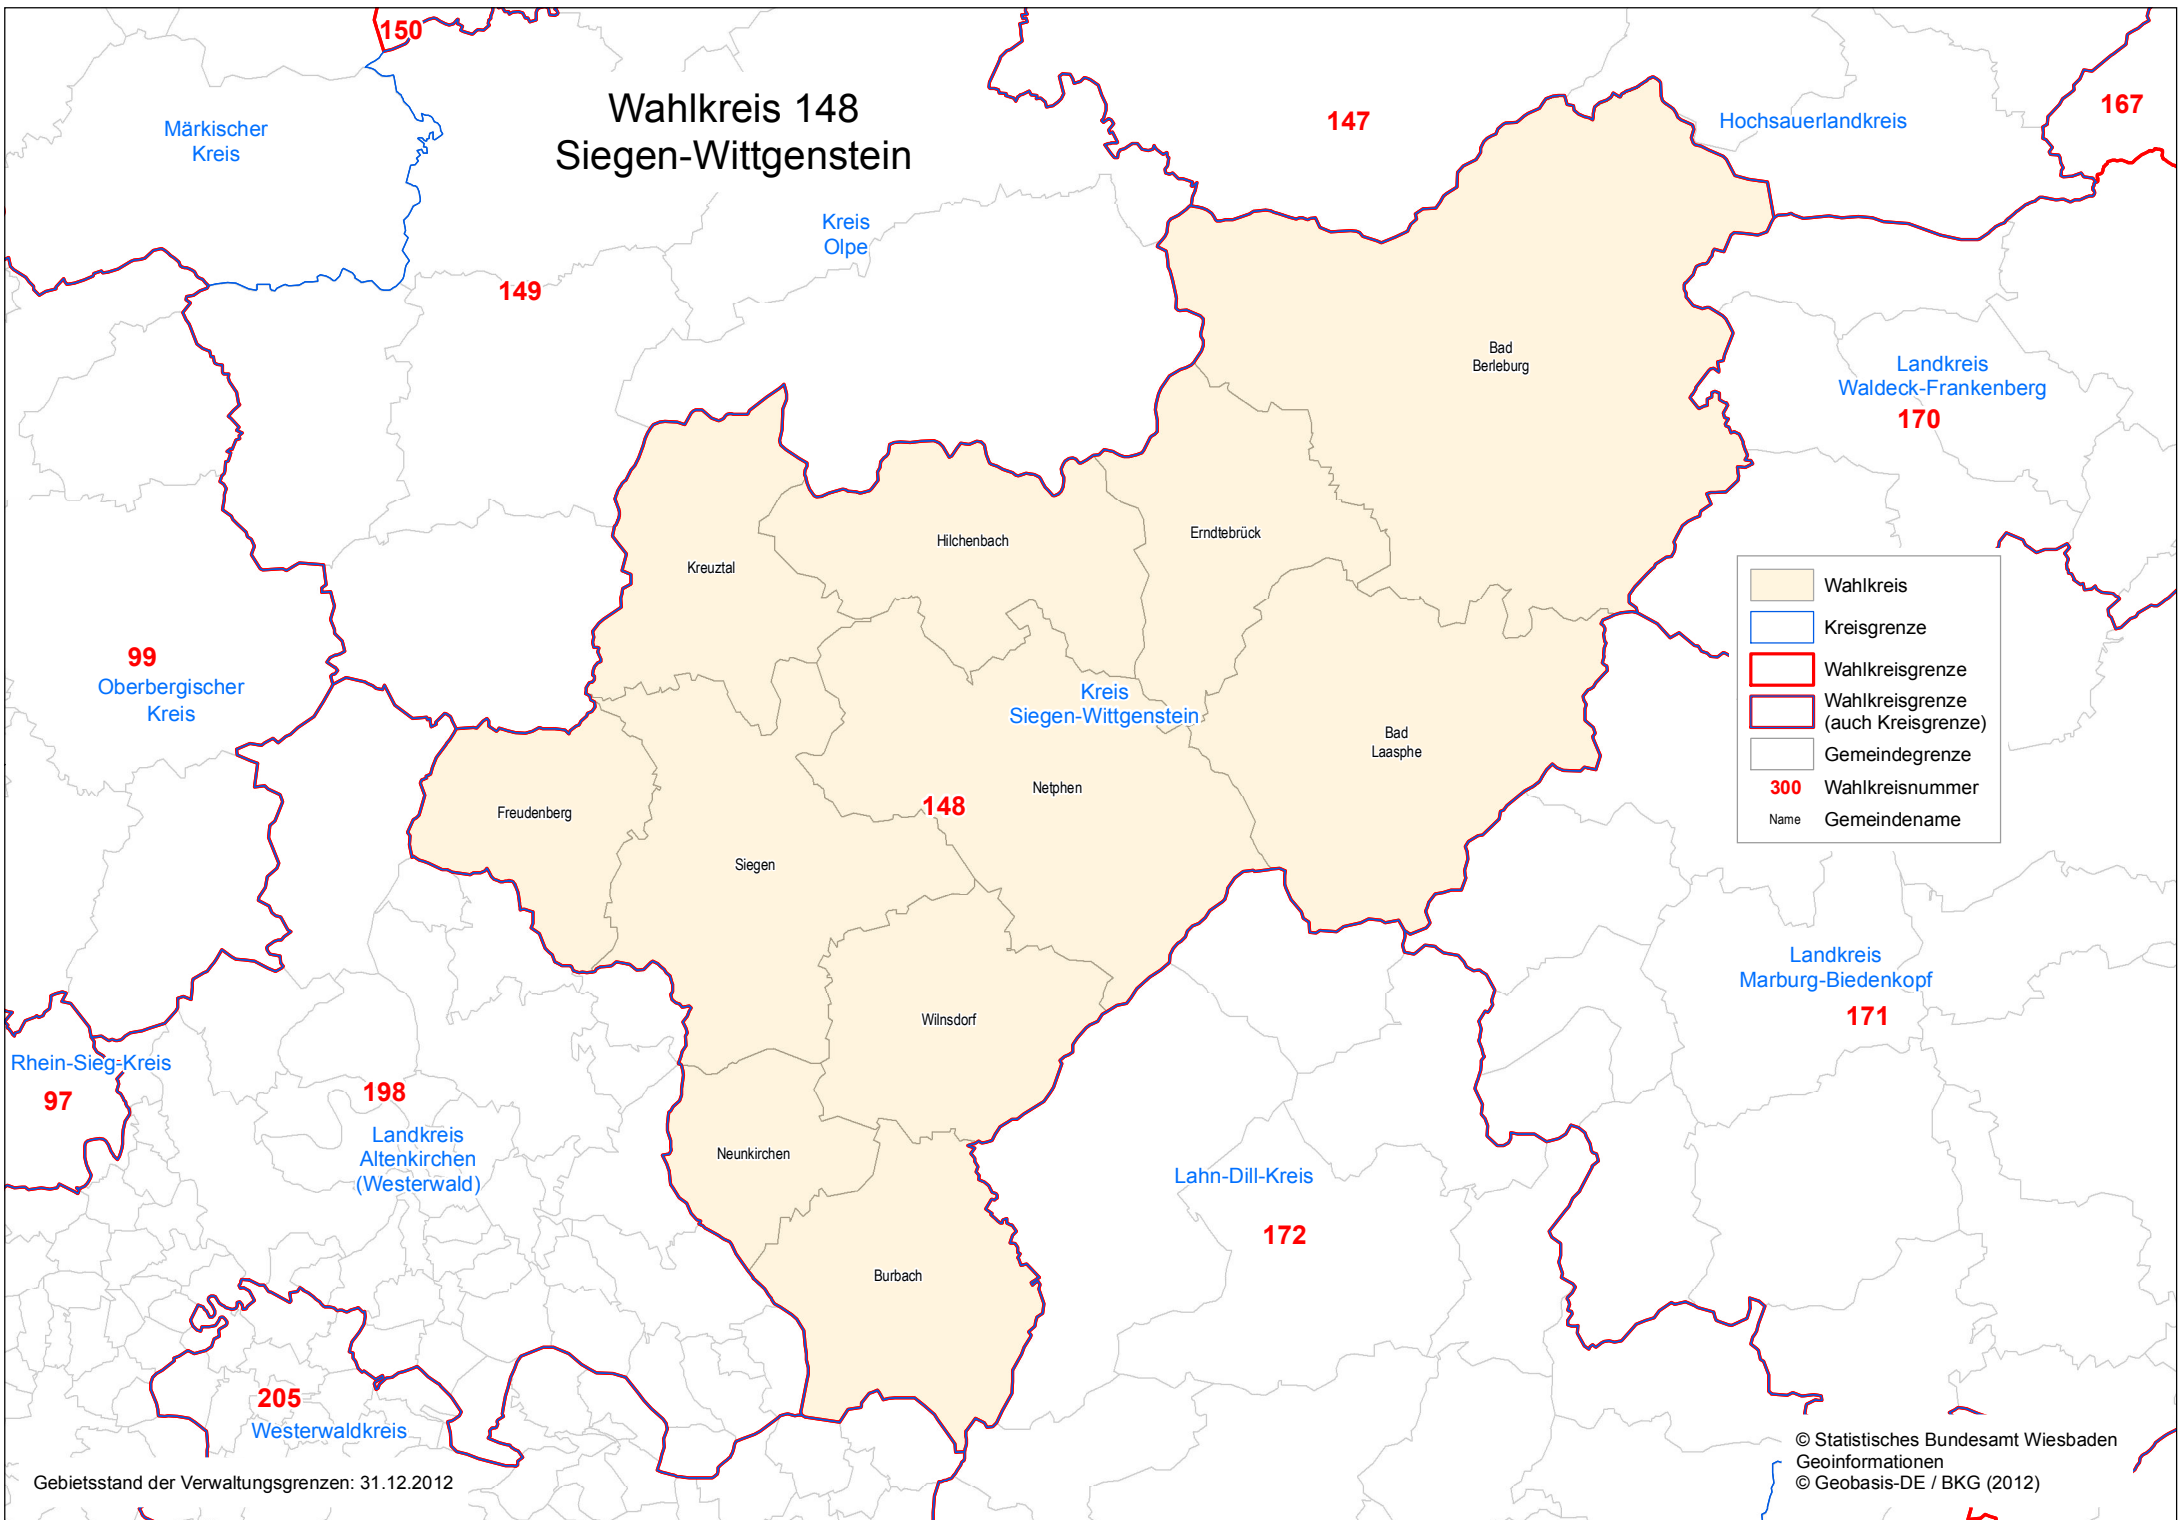

Wahlkreis 148 Siegen-Wittgenstein

	Wahlkreis
	Kreisgrenze
	Wahlkreisgrenze
	Wahlkreisgrenze (auch Kreisgrenze)
	Gemeindegrenze
300	Wahlkreisnummer
Name	Gemeindename

Gebietsstand der Verwaltungsgrenzen: 31.12.2012

© Statistisches Bundesamt Wiesbaden
Geoinformationen
© Geobasis-DE / BKG (2012)