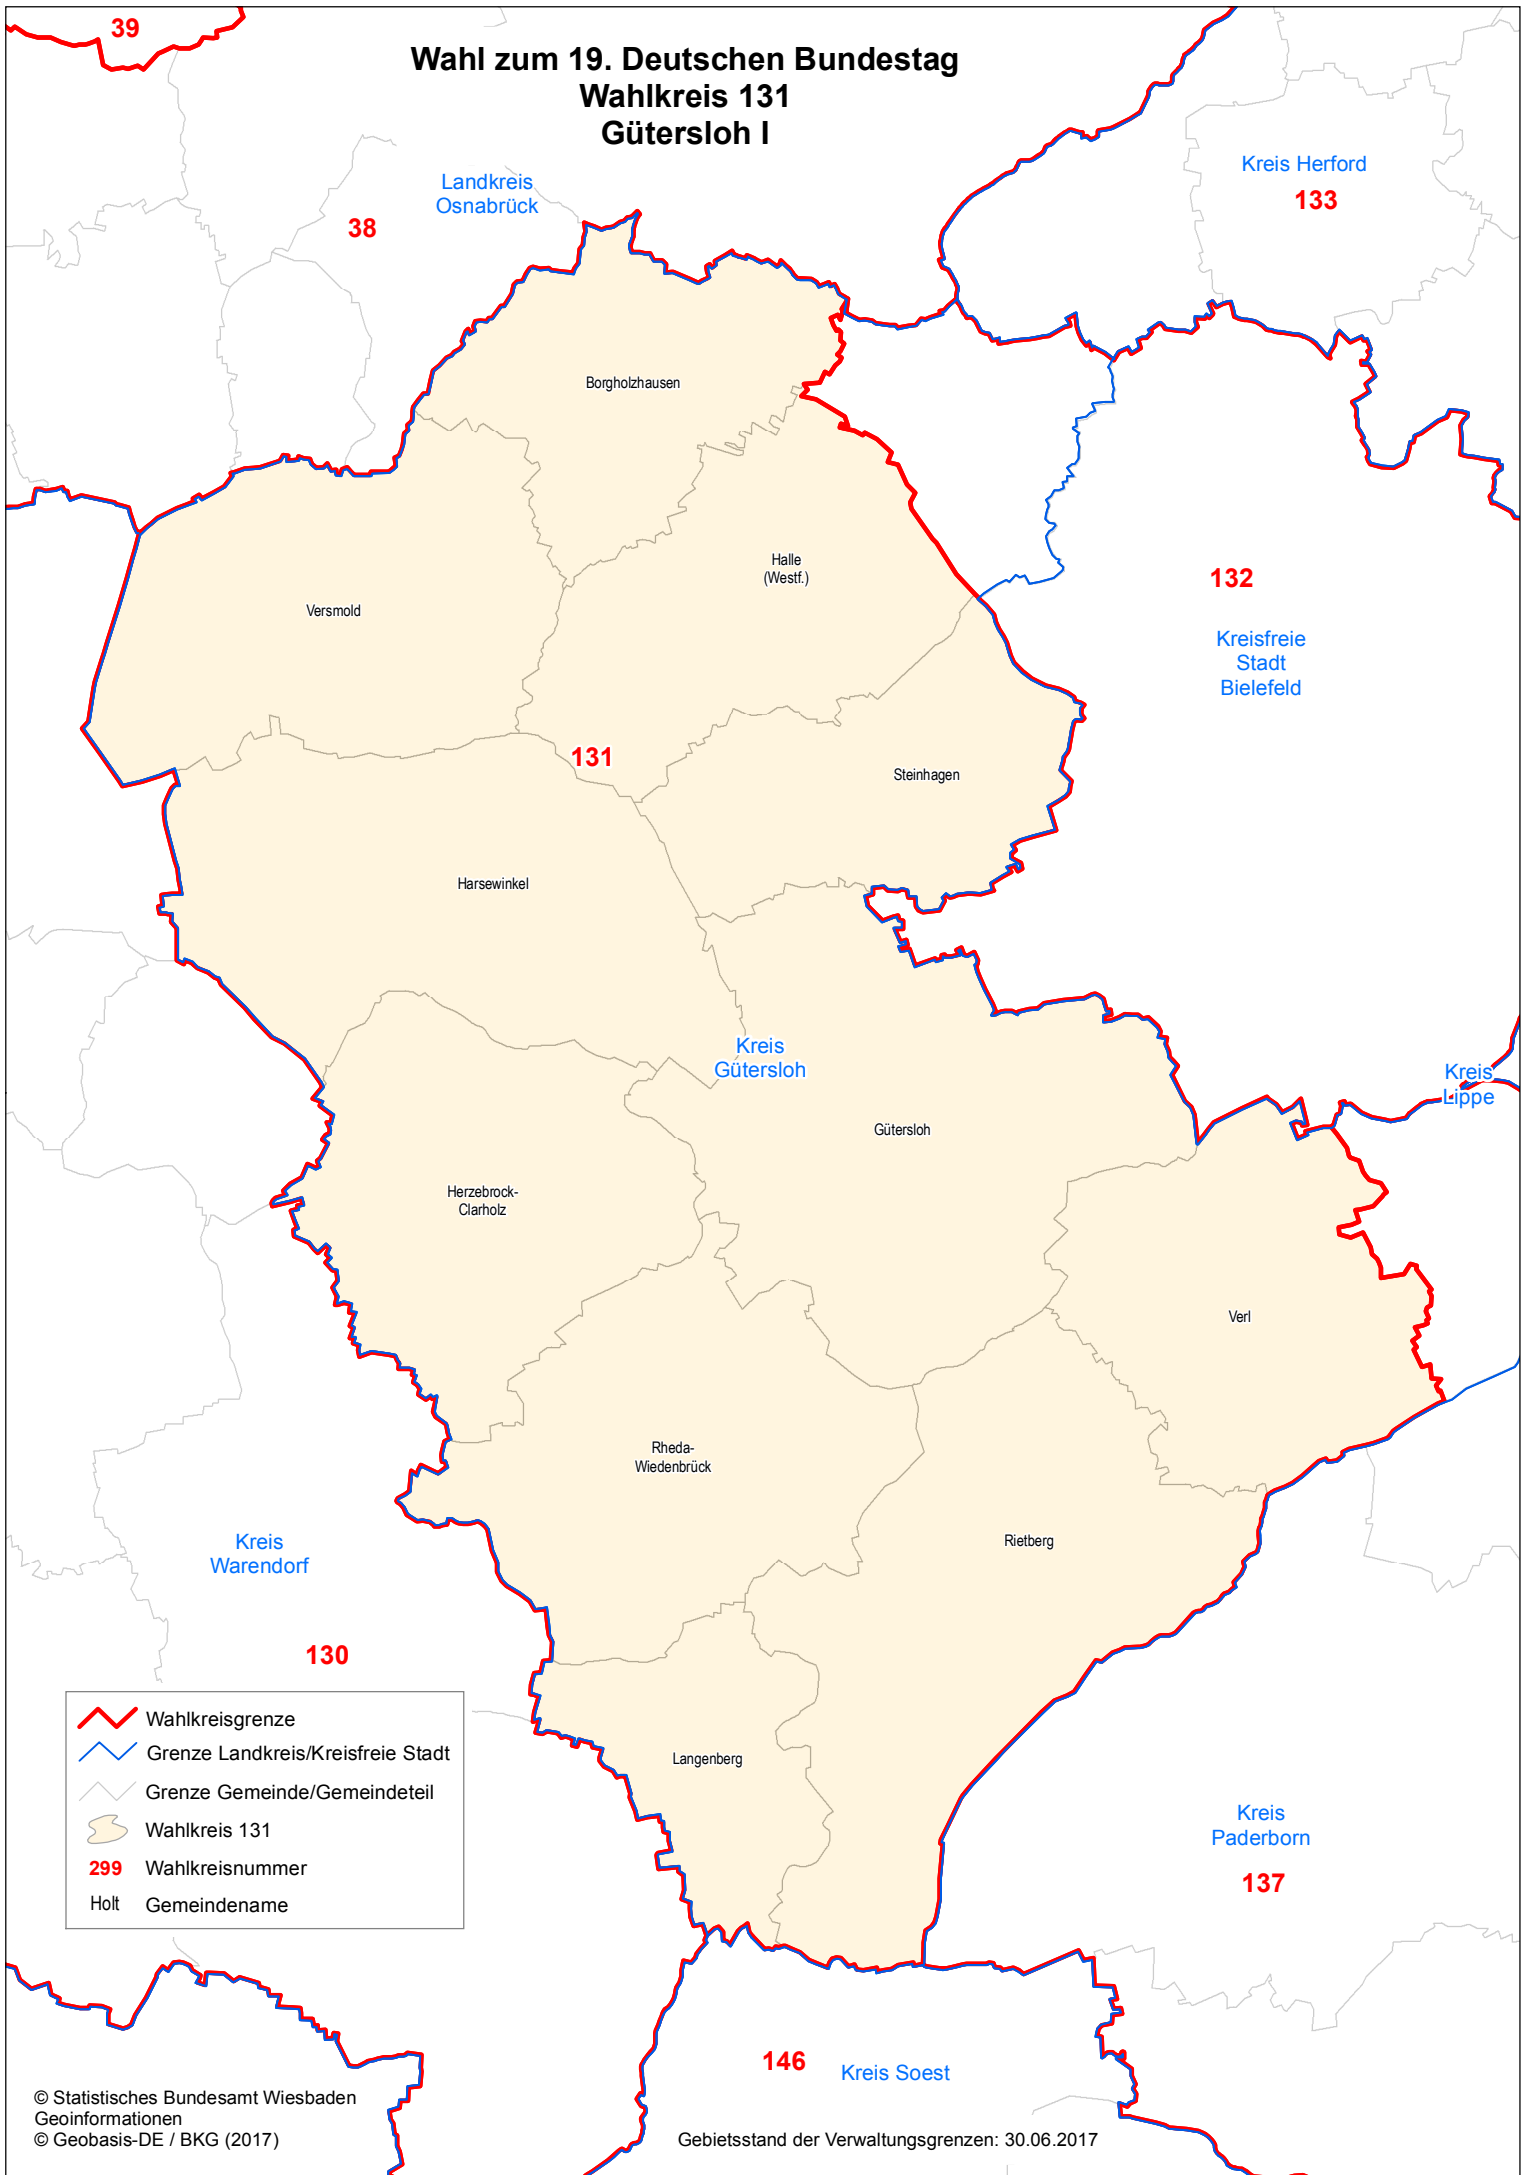

Wahl zum 19. Deutschen Bundestag Wahlkreis 131 Gütersloh I

	Wahlkreisgrenze
	Grenze Landkreis/Kreisfreie Stadt
	Grenze Gemeinde/Gemeindeteil
	Wahlkreis 131
299	Wahlkreisnummer
Holt	Gemeindenname