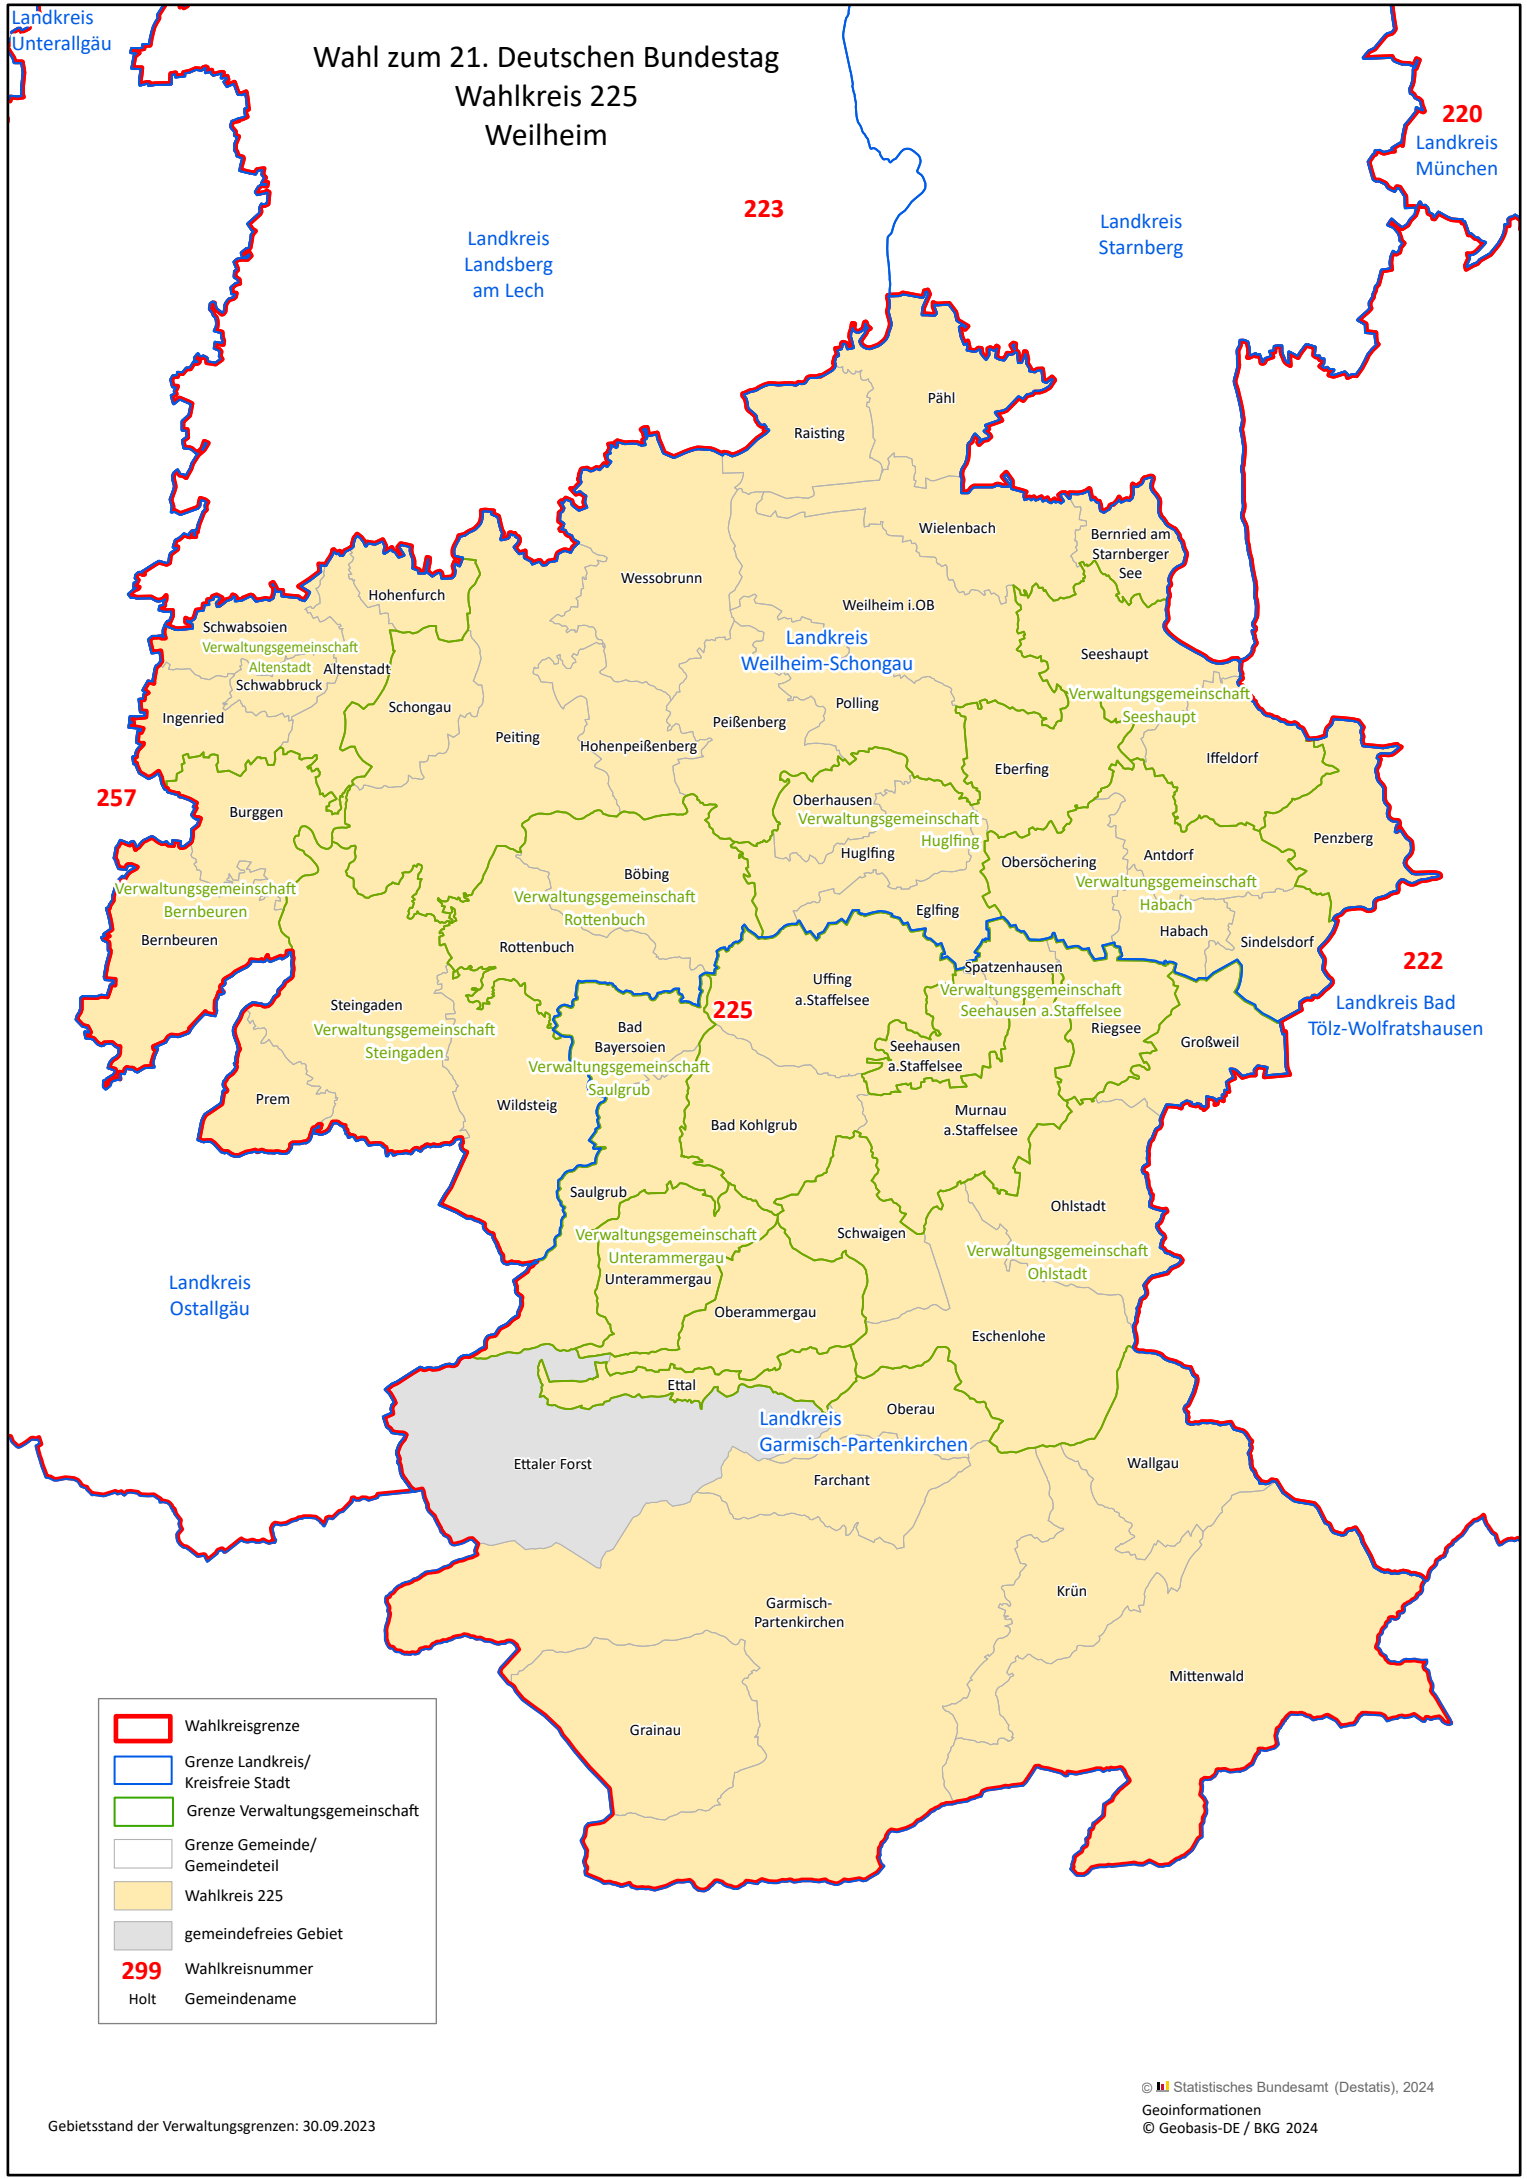

Wahl zum 21. Deutschen Bundestag

Wahlkreis 225

Weilheim

	Wahlkreisgrenze
	Grenze Landkreis/ Kreisfreie Stadt
	Grenze Verwaltungsgemeinschaft
	Grenze Gemeinde/ Gemeindeteil
	Wahlkreis 225
	gemeindefreies Gebiet
299	Wahlkreisnummer
Holt	Gemeindenname