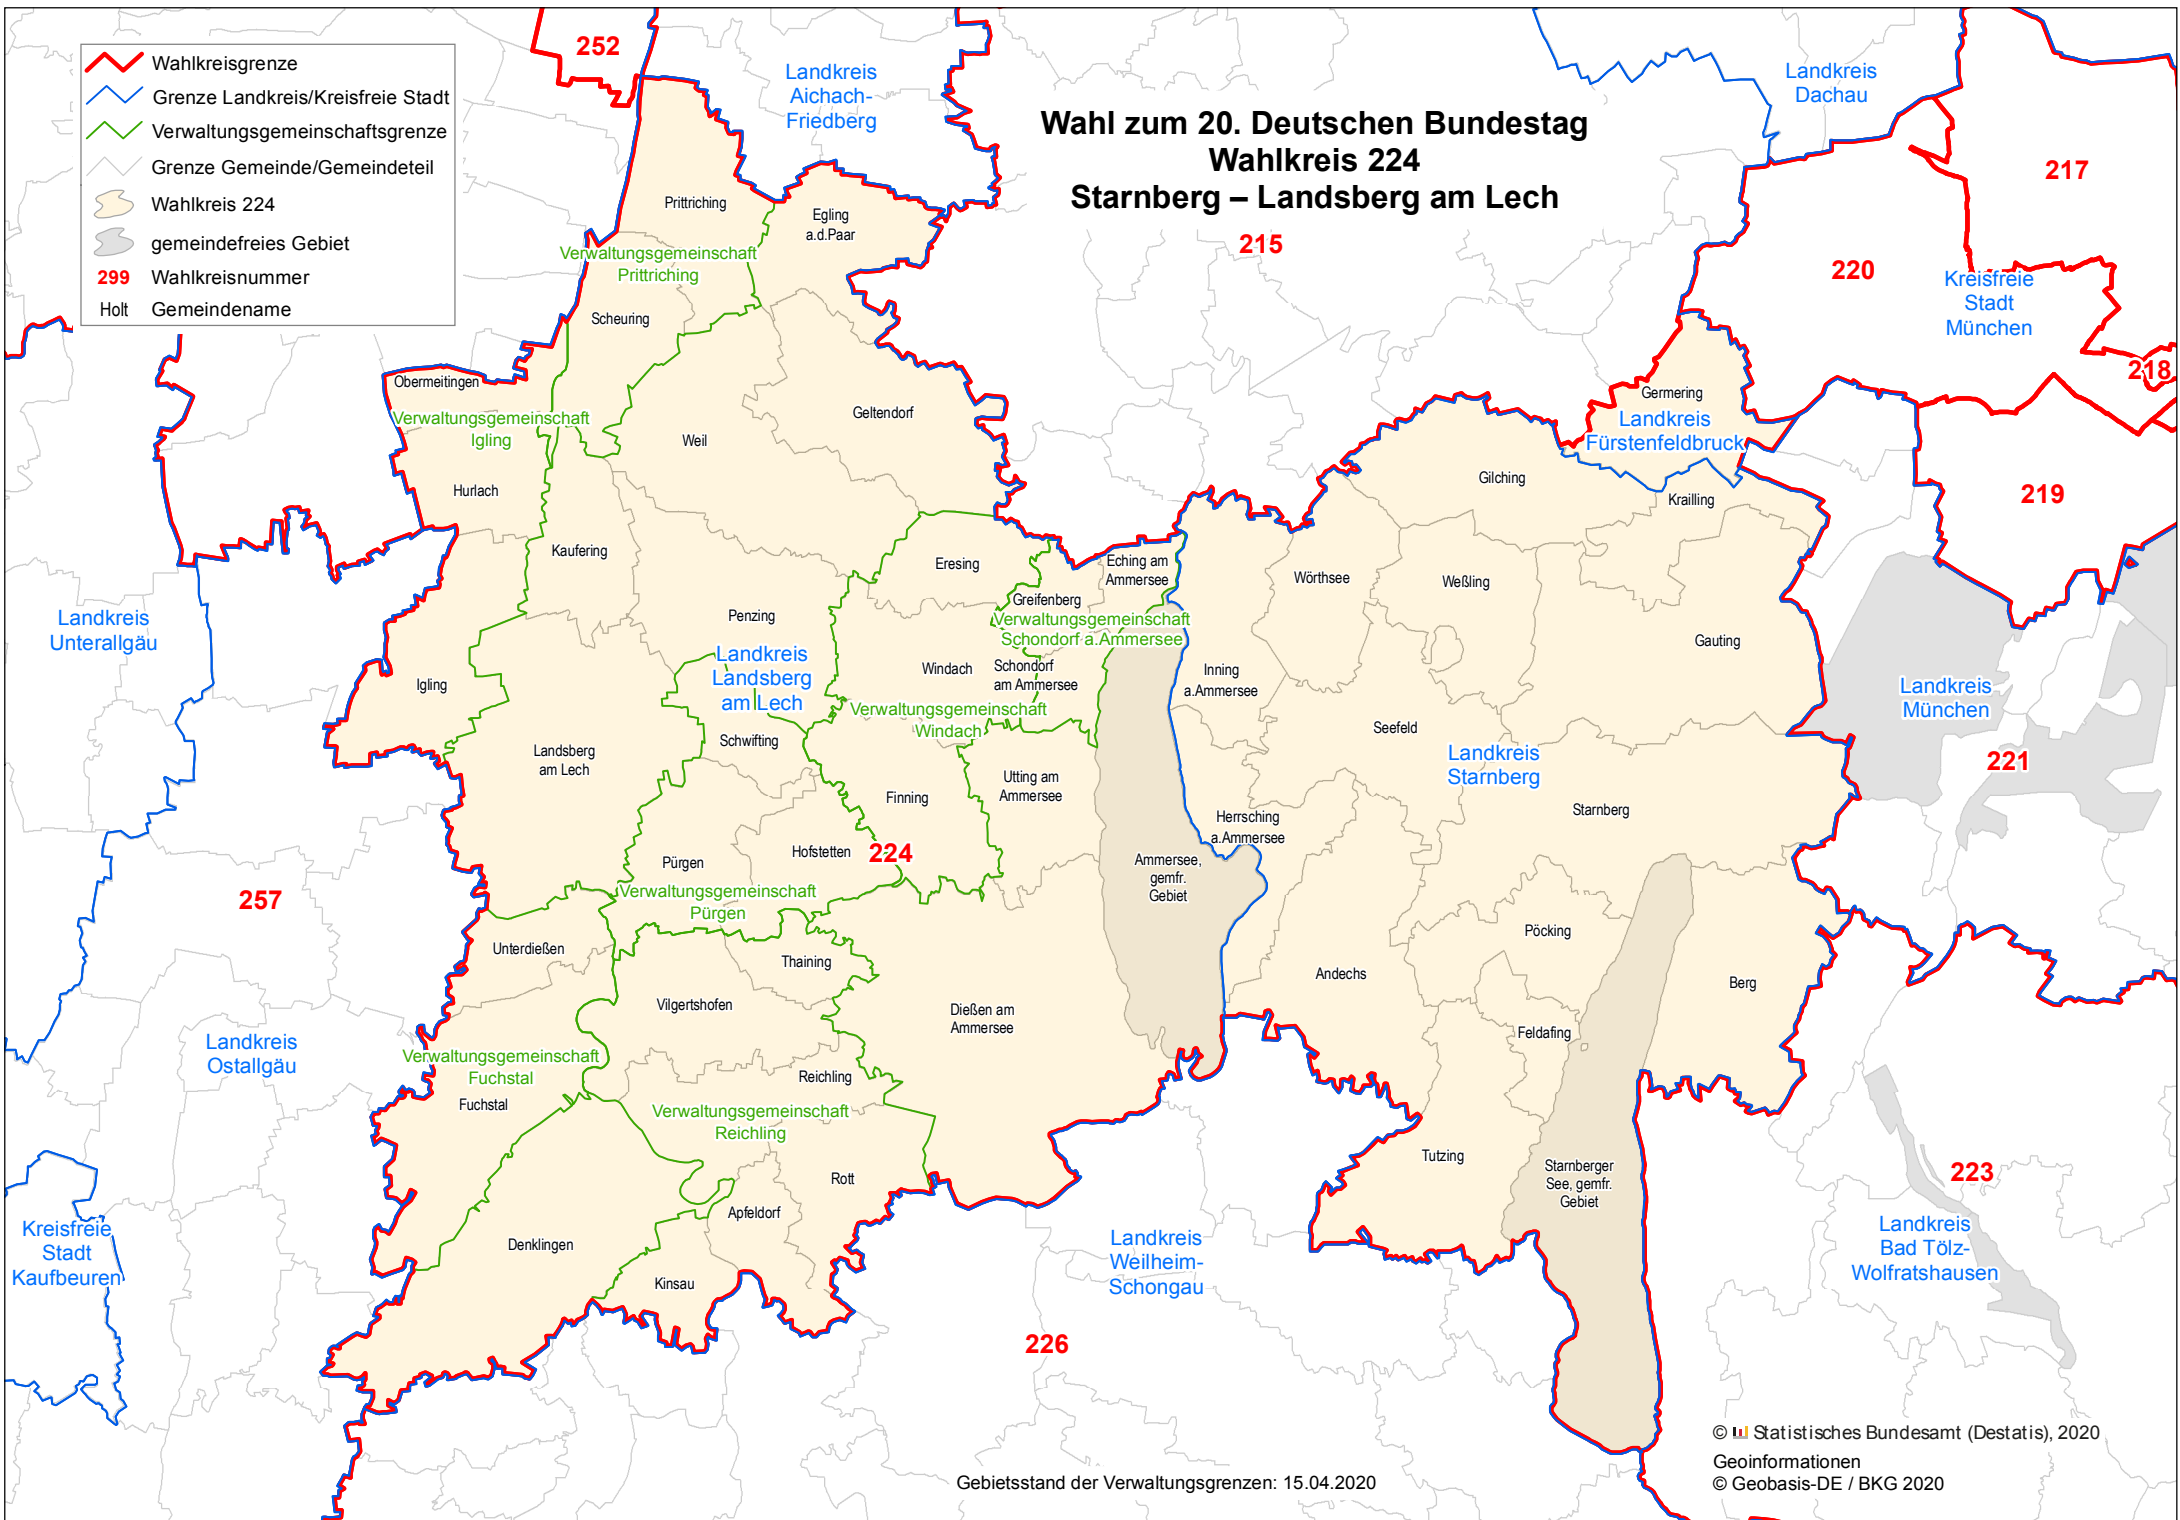

Wahl zum 20. Deutschen Bundestag Wahlkreis 224 Starnberg – Landsberg am Lech

-  Wahlkreisgrenze
-  Grenze Landkreis/Kreisfreie Stadt
-  Verwaltungsgemeinschaftsgrenze
-  Grenze Gemeinde/Gemeindeteil
-  Wahlkreis 224
-  gemeindefreies Gebiet
- 299** Wahlkreisnummer
- Holt Gemeindegrenze

Gebietsstand der Verwaltungsgrenzen: 15.04.2020