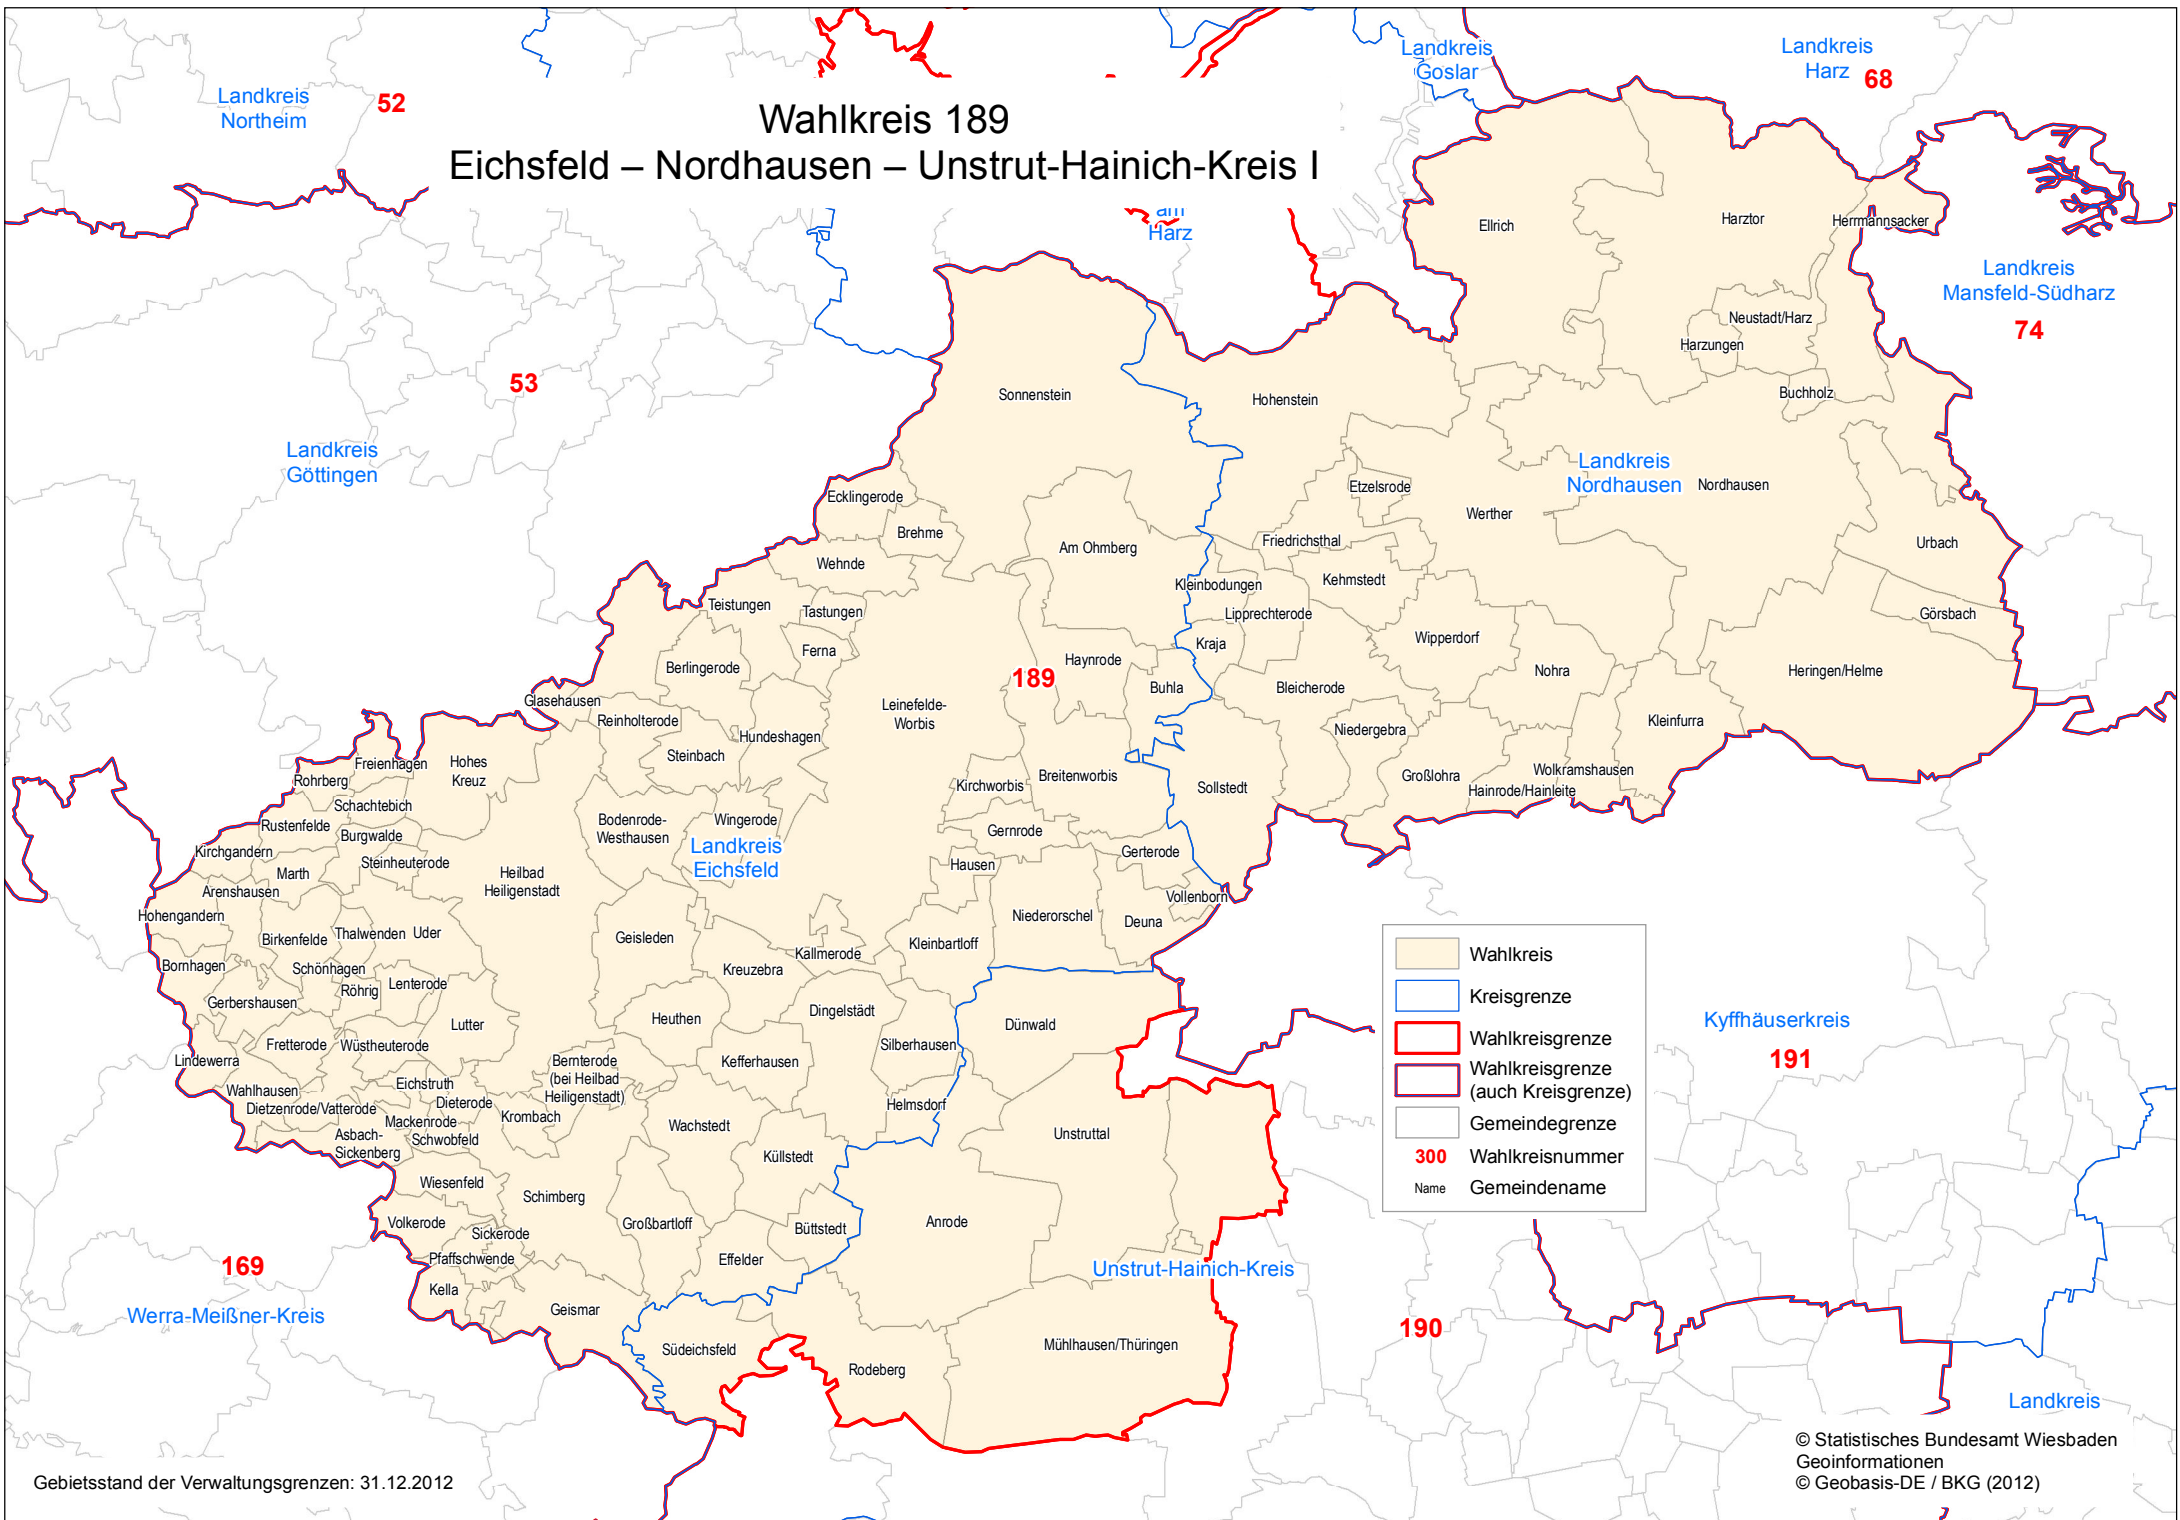

Wahlkreis 189 Eichsfeld – Nordhausen – Unstrut-Hainich-Kreis I

	Wahlkreis
	Kreisgrenze
	Wahlkreisgrenze
	Wahlkreisgrenze (auch Kreisgrenze)
	Gemeindegrenze
300	Wahlkreisnummer
Name	Gemeindename

Gebietsstand der Verwaltungsgrenzen: 31.12.2012

© Statistisches Bundesamt Wiesbaden
Geoinformationen
© Geobasis-DE / BKG (2012)