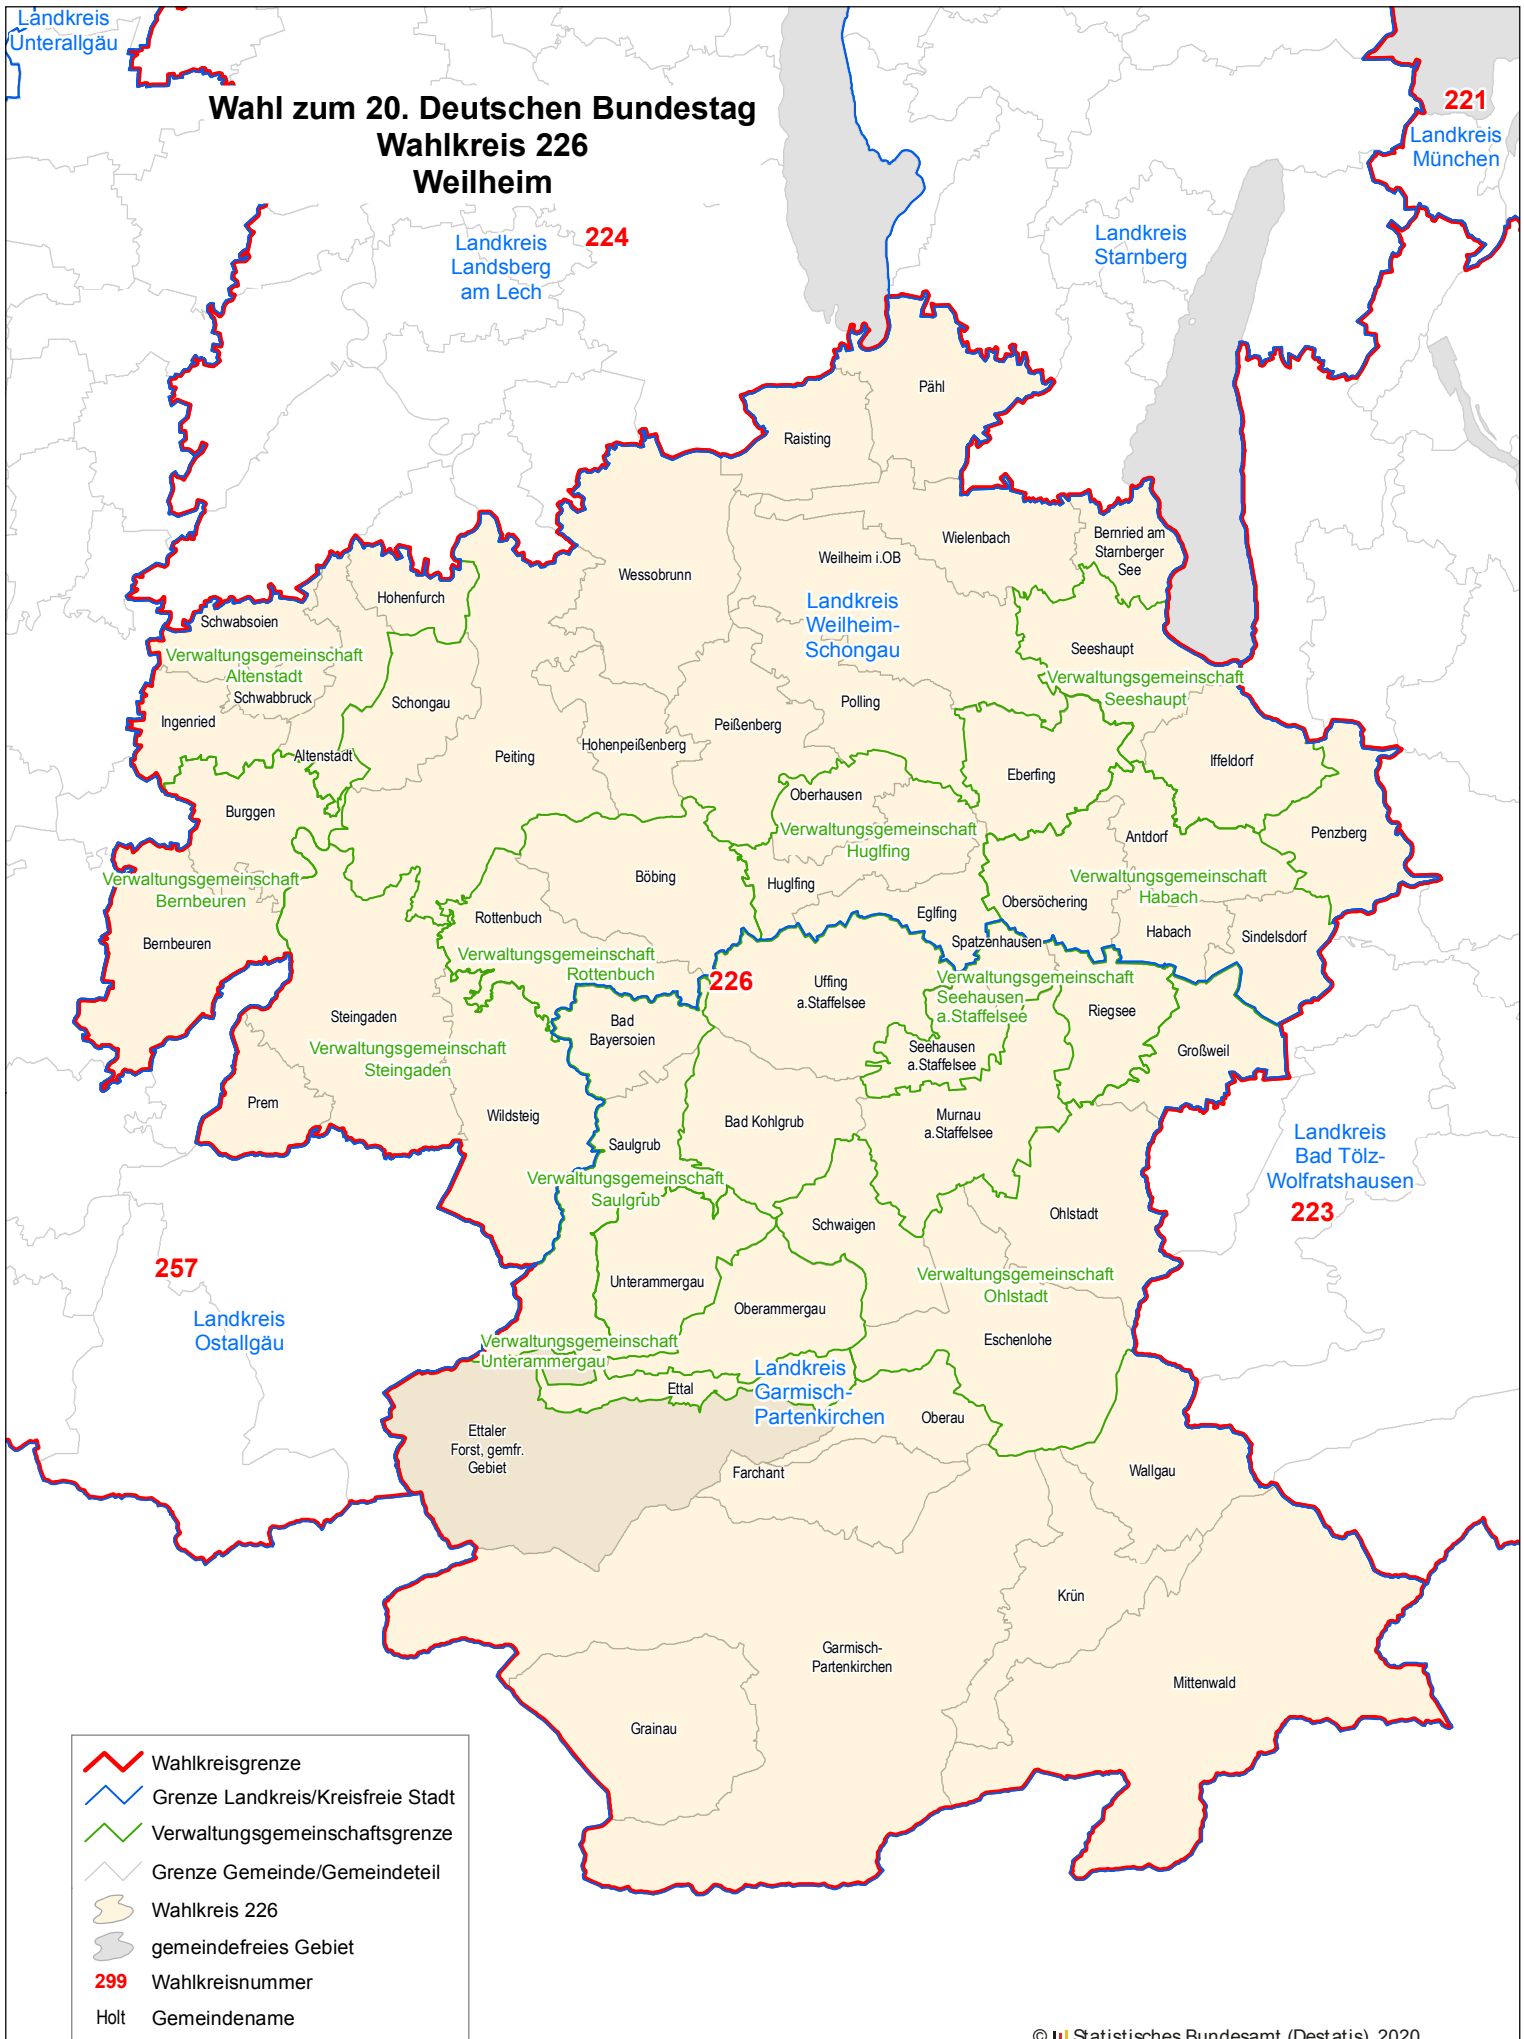

Wahl zum 20. Deutschen Bundestag Wahlkreis 226 Weilheim

- Wahlkreisgrenze
- Grenze Landkreis/Kreisfreie Stadt
- Verwaltungsgemeinschaftsgrenze
- Grenze Gemeinde/Gemeindeteil
- Wahlkreis 226
- gemeindefreies Gebiet
- 299 Wahlkreisnummer
- Holt Gemeindename