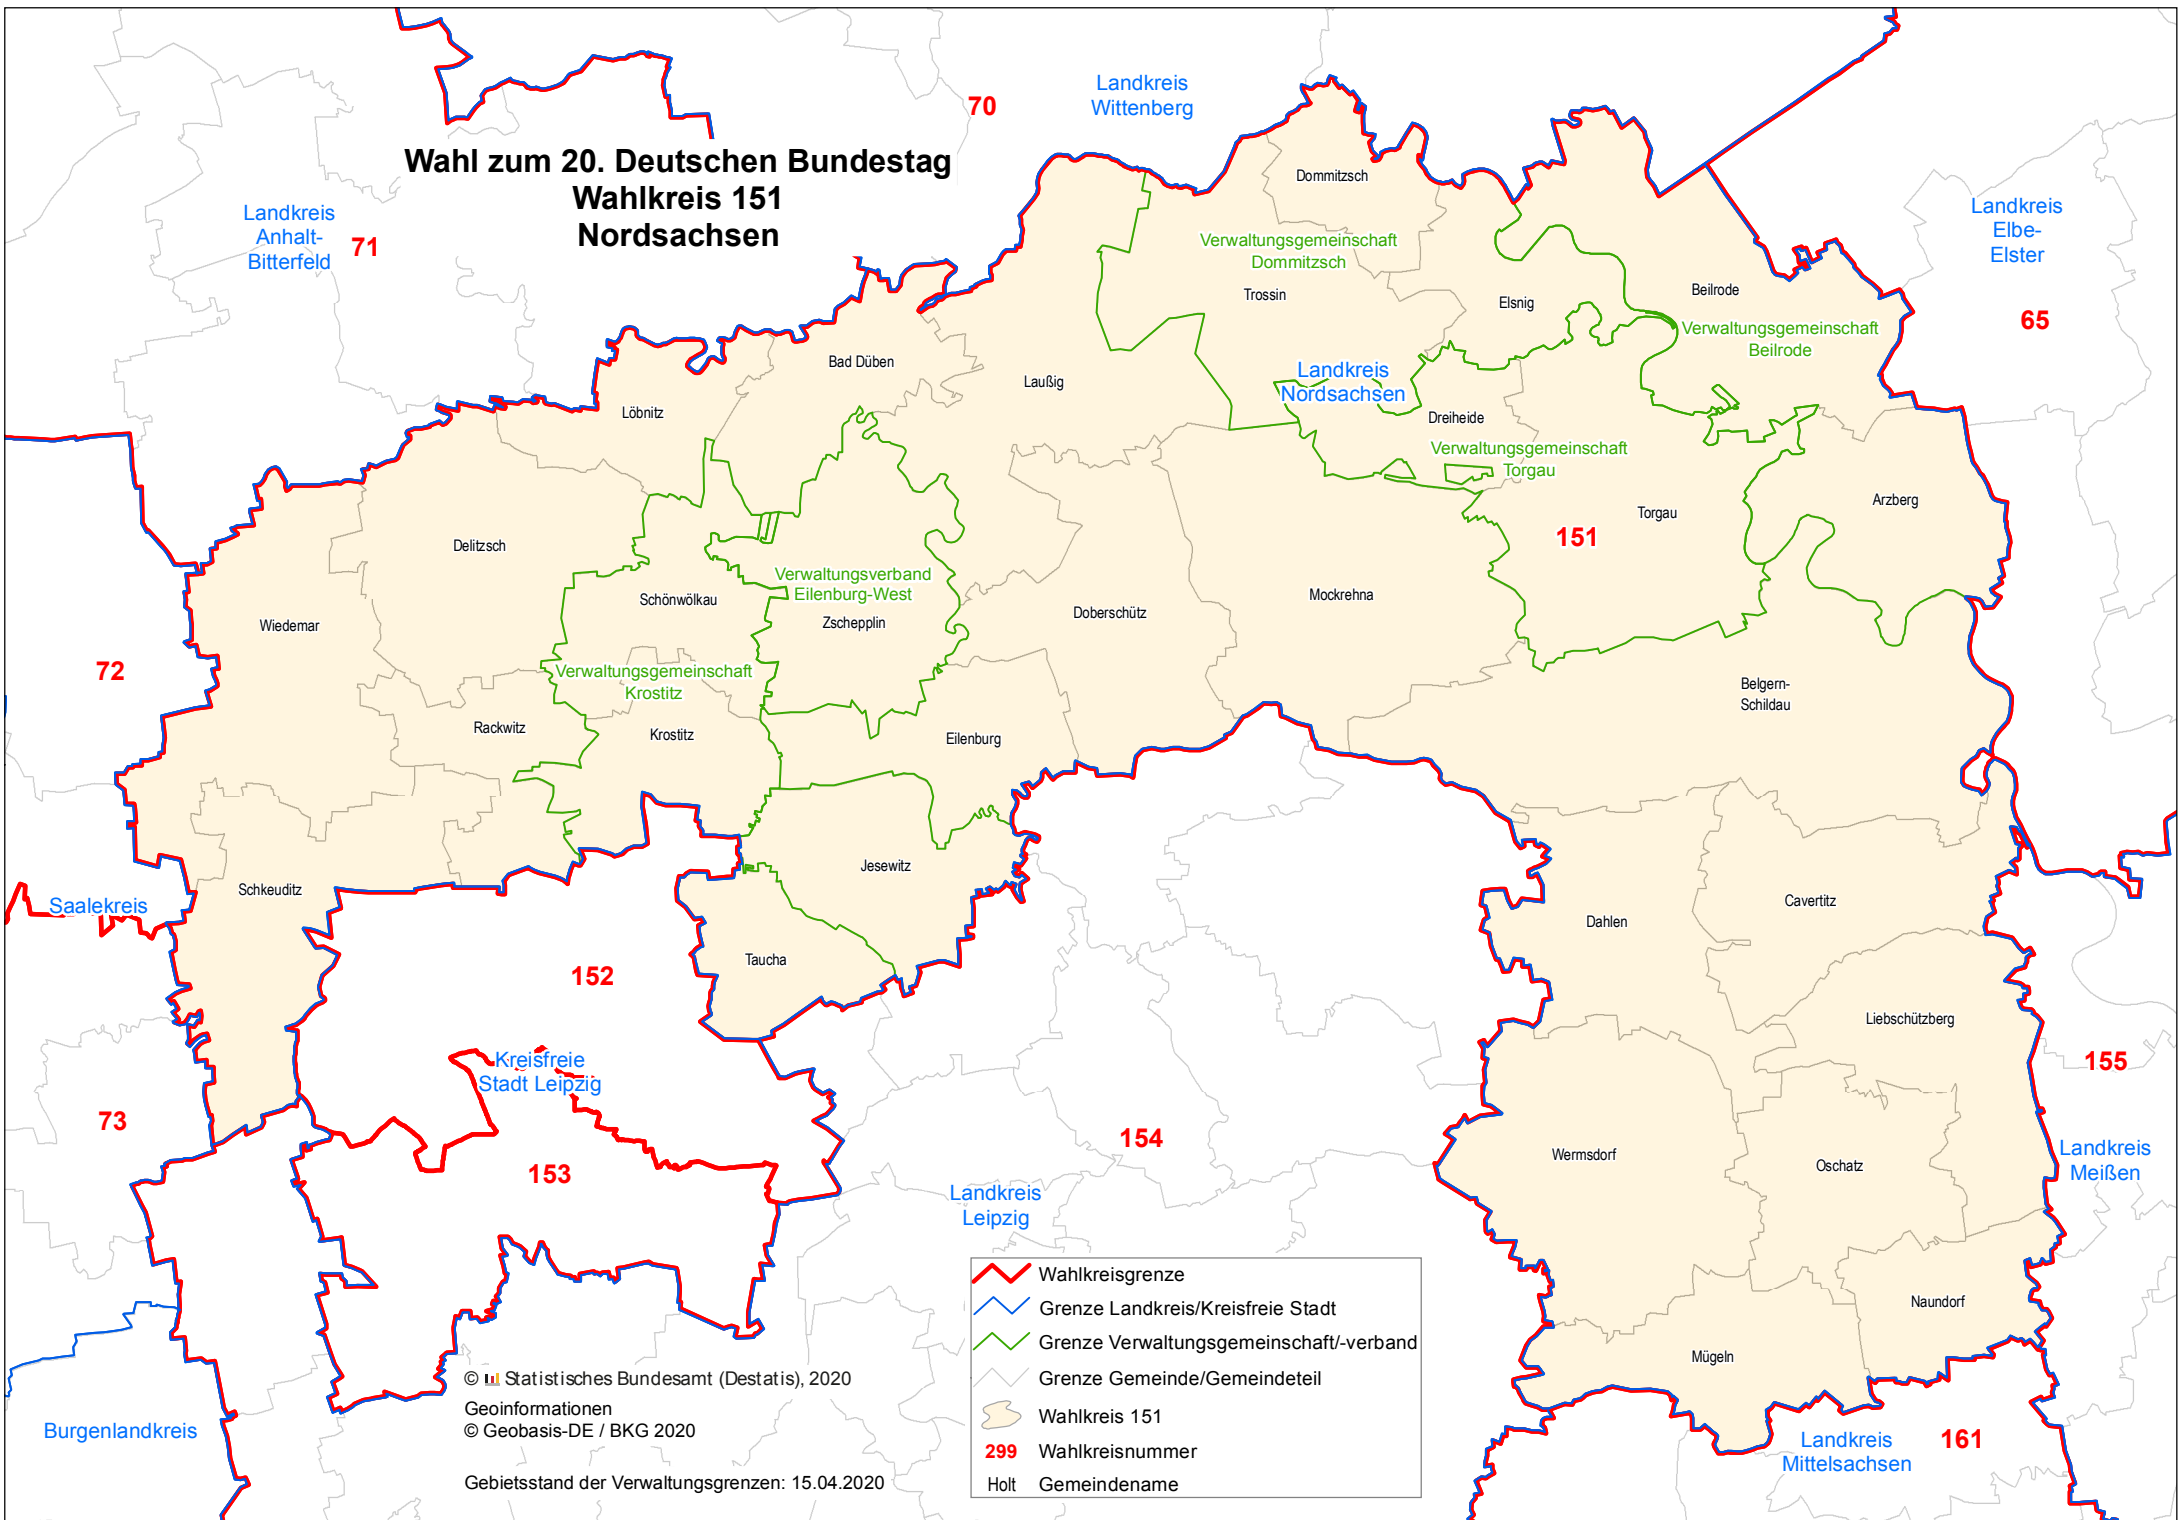

Wahl zum 20. Deutschen Bundestag Wahlkreis 151 Nordsachsen

	Wahlkreisgrenze
	Grenze Landkreis/Kreisfreie Stadt
	Grenze Verwaltungsgemeinschaft/-verband
	Grenze Gemeinde/Gemeindeteil
	Wahlkreis 151
	299 Wahlkreisnummer
	Holt Gemeindegrenze

© Statistisches Bundesamt (Destatis), 2020
 Geoinformationen
 © Geobasis-DE / BKG 2020
 Gebietsstand der Verwaltungsgrenzen: 15.04.2020