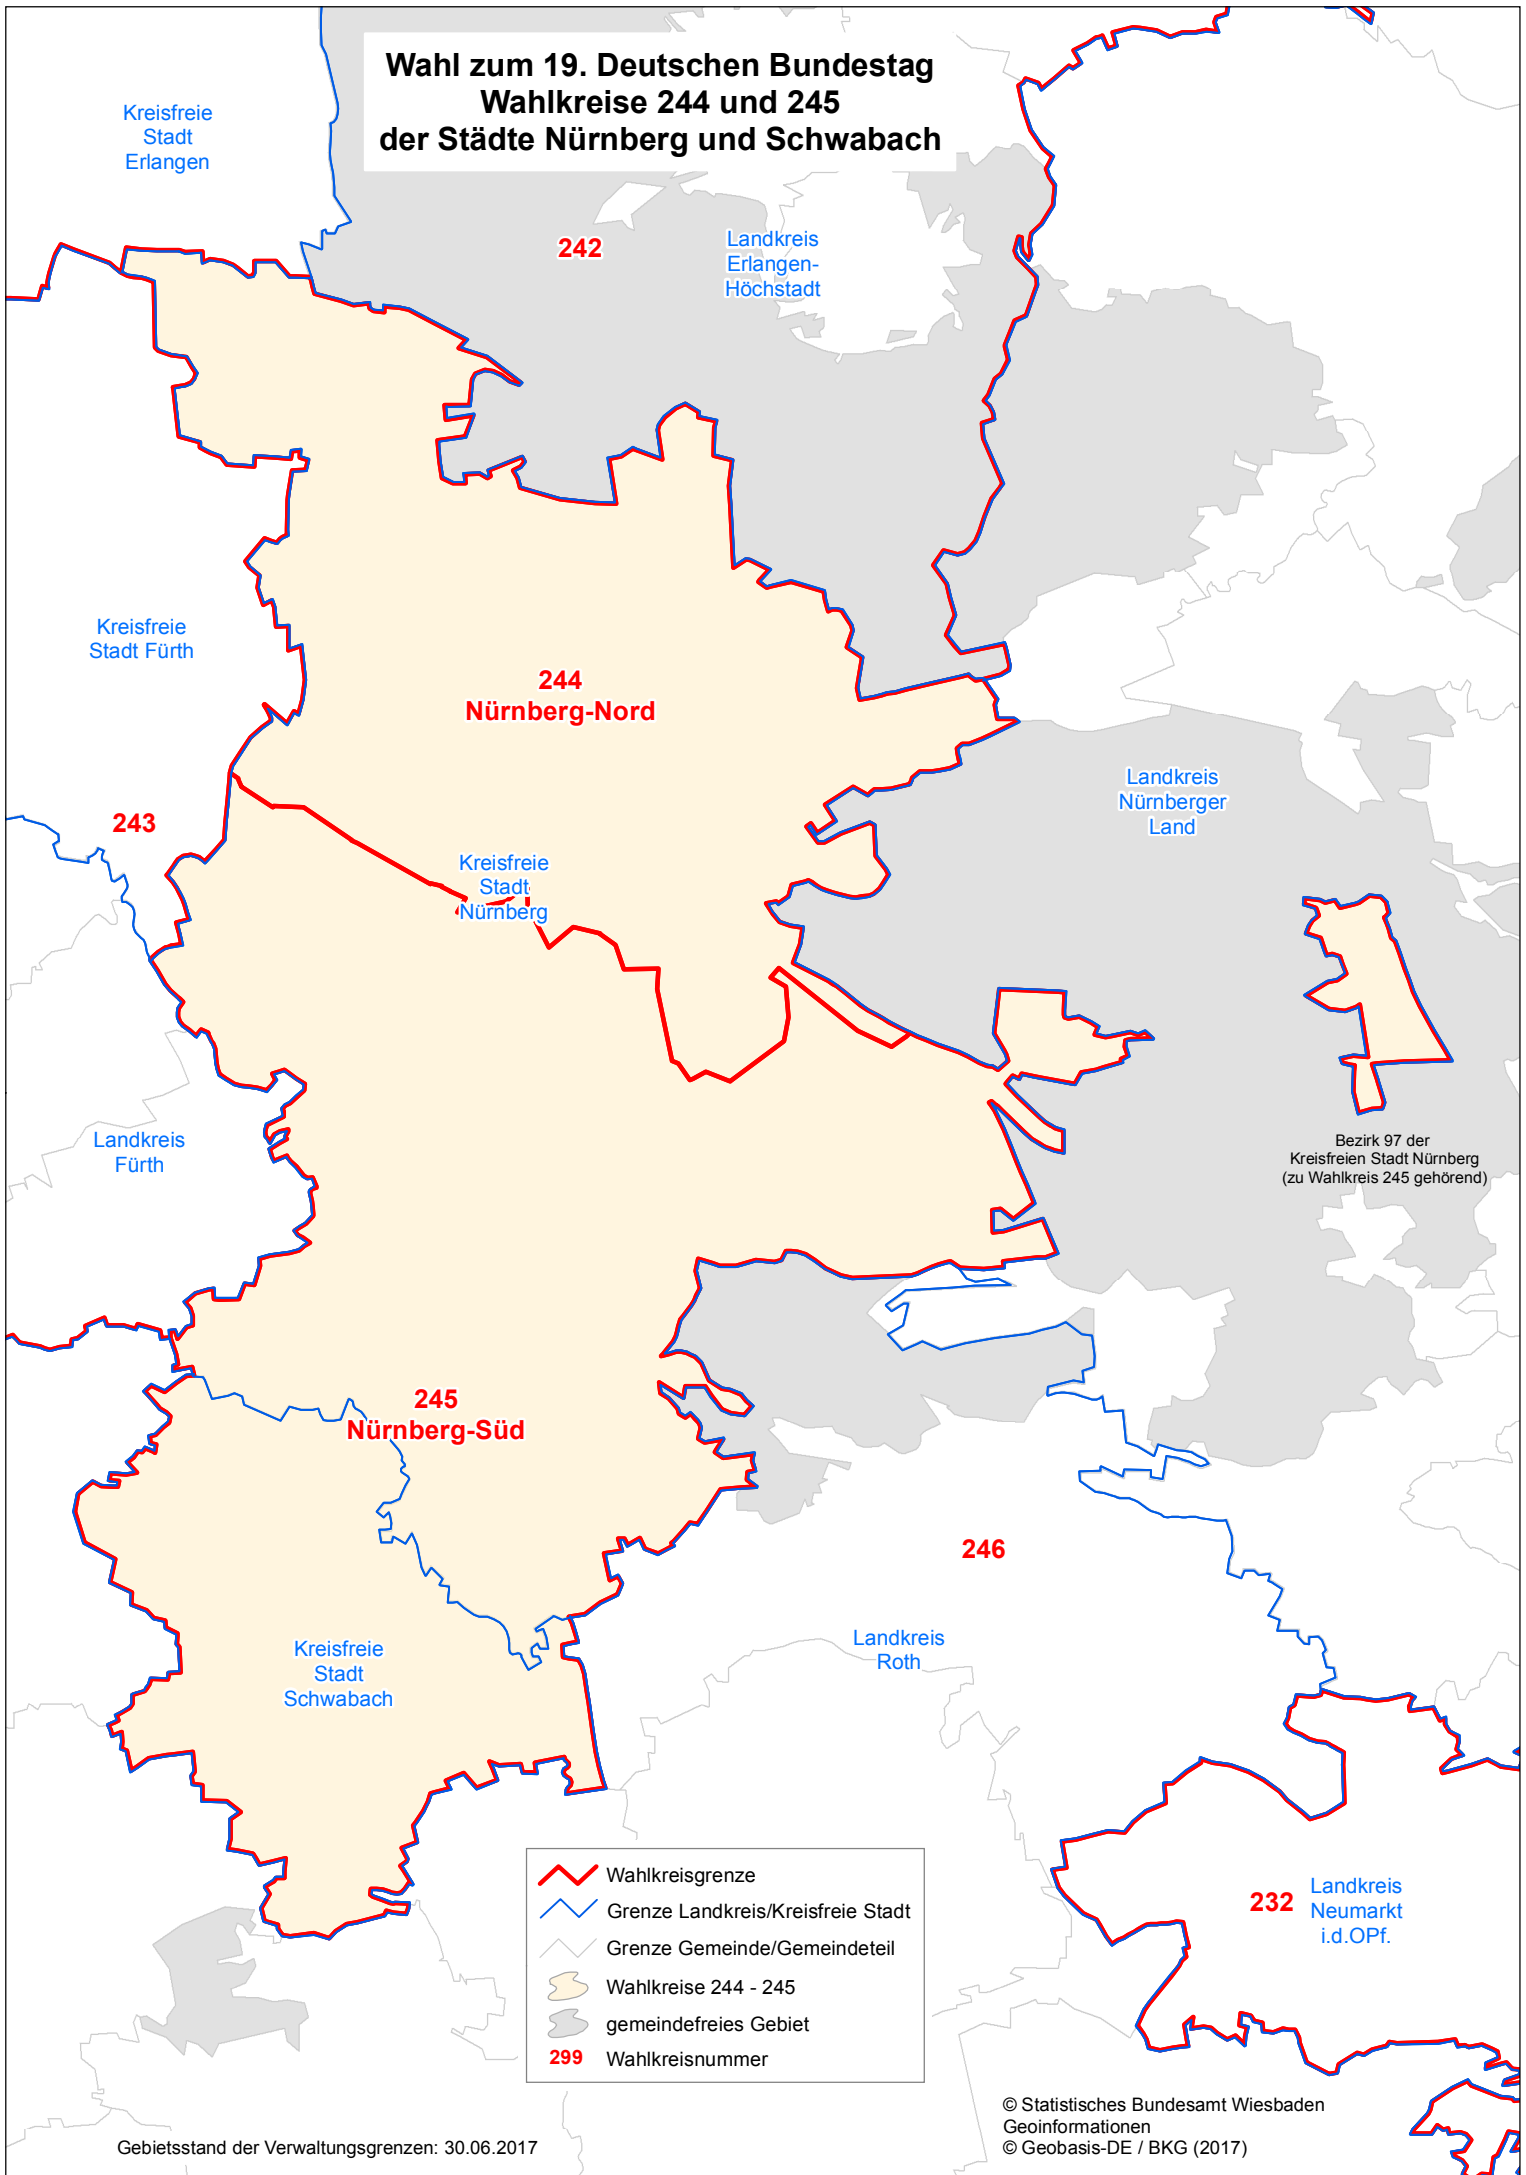

**Wahl zum 19. Deutschen Bundestag  
Wahlkreis 244 und 245  
der Städte Nürnberg und Schwabach**

Kreisfreie  
Stadt  
Erlangen

Landkreis  
Erlangen-  
Höchstadt

Kreisfreie  
Stadt Fürth

**244  
Nürnberg-Nord**

Landkreis  
Nürnberger  
Land

**243**

Kreisfreie  
Stadt  
Nürnberg

Bezirk 97 der  
Kreisfreien Stadt Nürnberg  
(zu Wahlkreis 245 gehörend)

Landkreis  
Fürth

**245  
Nürnberg-Süd**

**246**

Kreisfreie  
Stadt  
Schwabach

Landkreis  
Roth

**232** Landkreis  
Neumarkt  
i.d.OPf.

-  Wahlkreisgrenze
-  Grenze Landkreis/Kreisfreie Stadt
-  Grenze Gemeinde/Gemeindeteil
-  Wahlkreise 244 - 245
-  gemeindefreies Gebiet
-  **299** Wahlkreisnummer