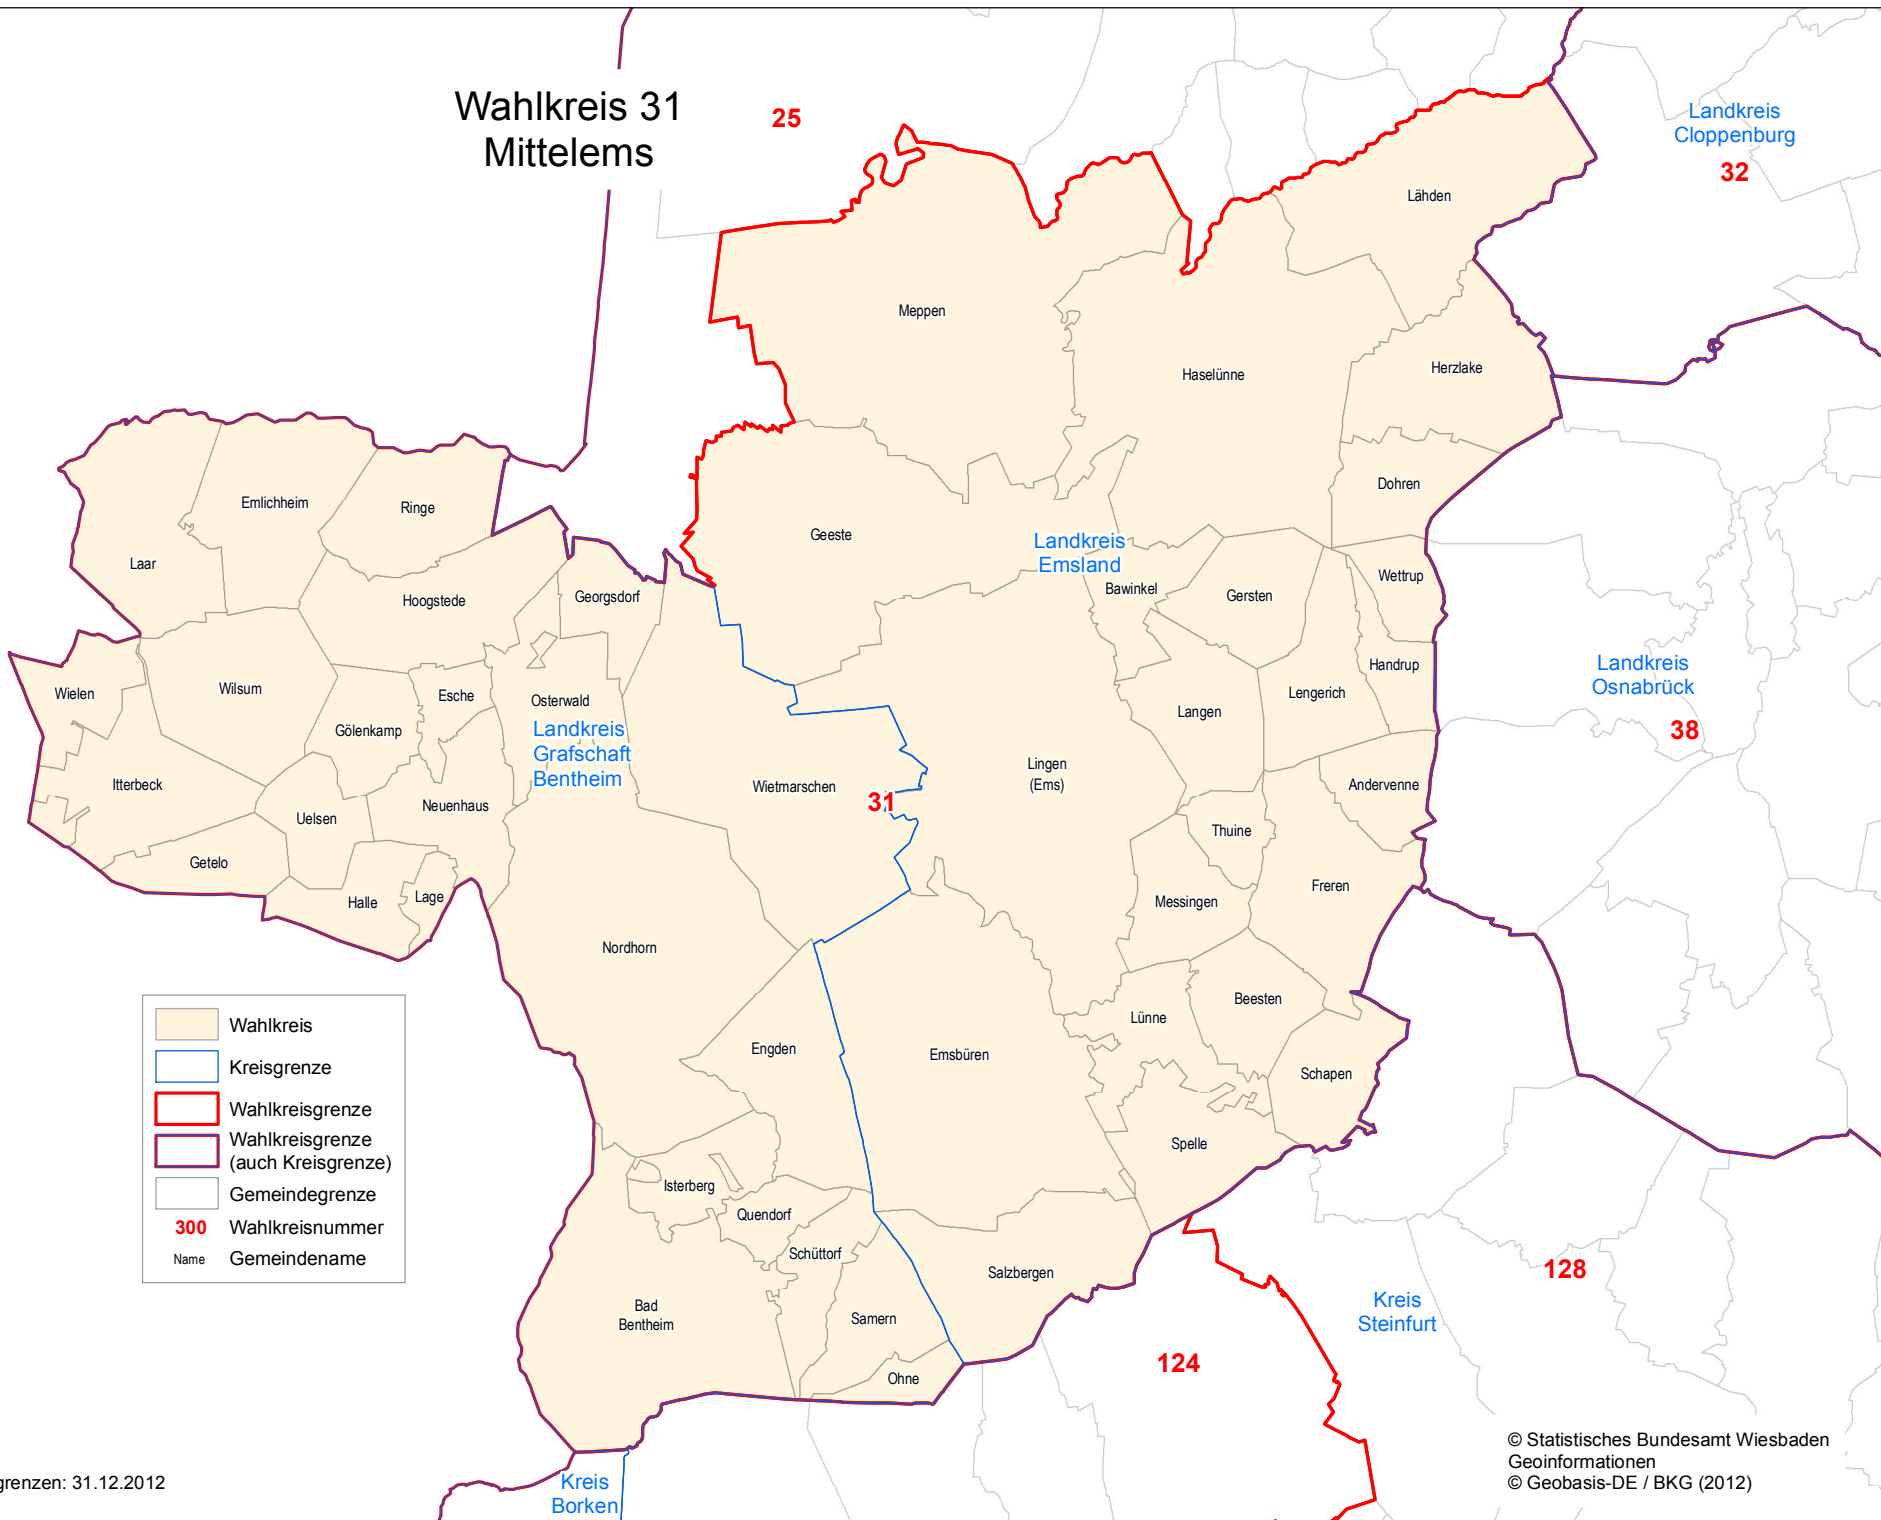

Wahlkreis 31 Mittellems

	Wahlkreis
	Kreisgrenze
	Wahlkreisgrenze
	Wahlkreisgrenze (auch Kreisgrenze)
	Gemeindegrenze
300	Wahlkreisnummer
Name	Gemeindenname