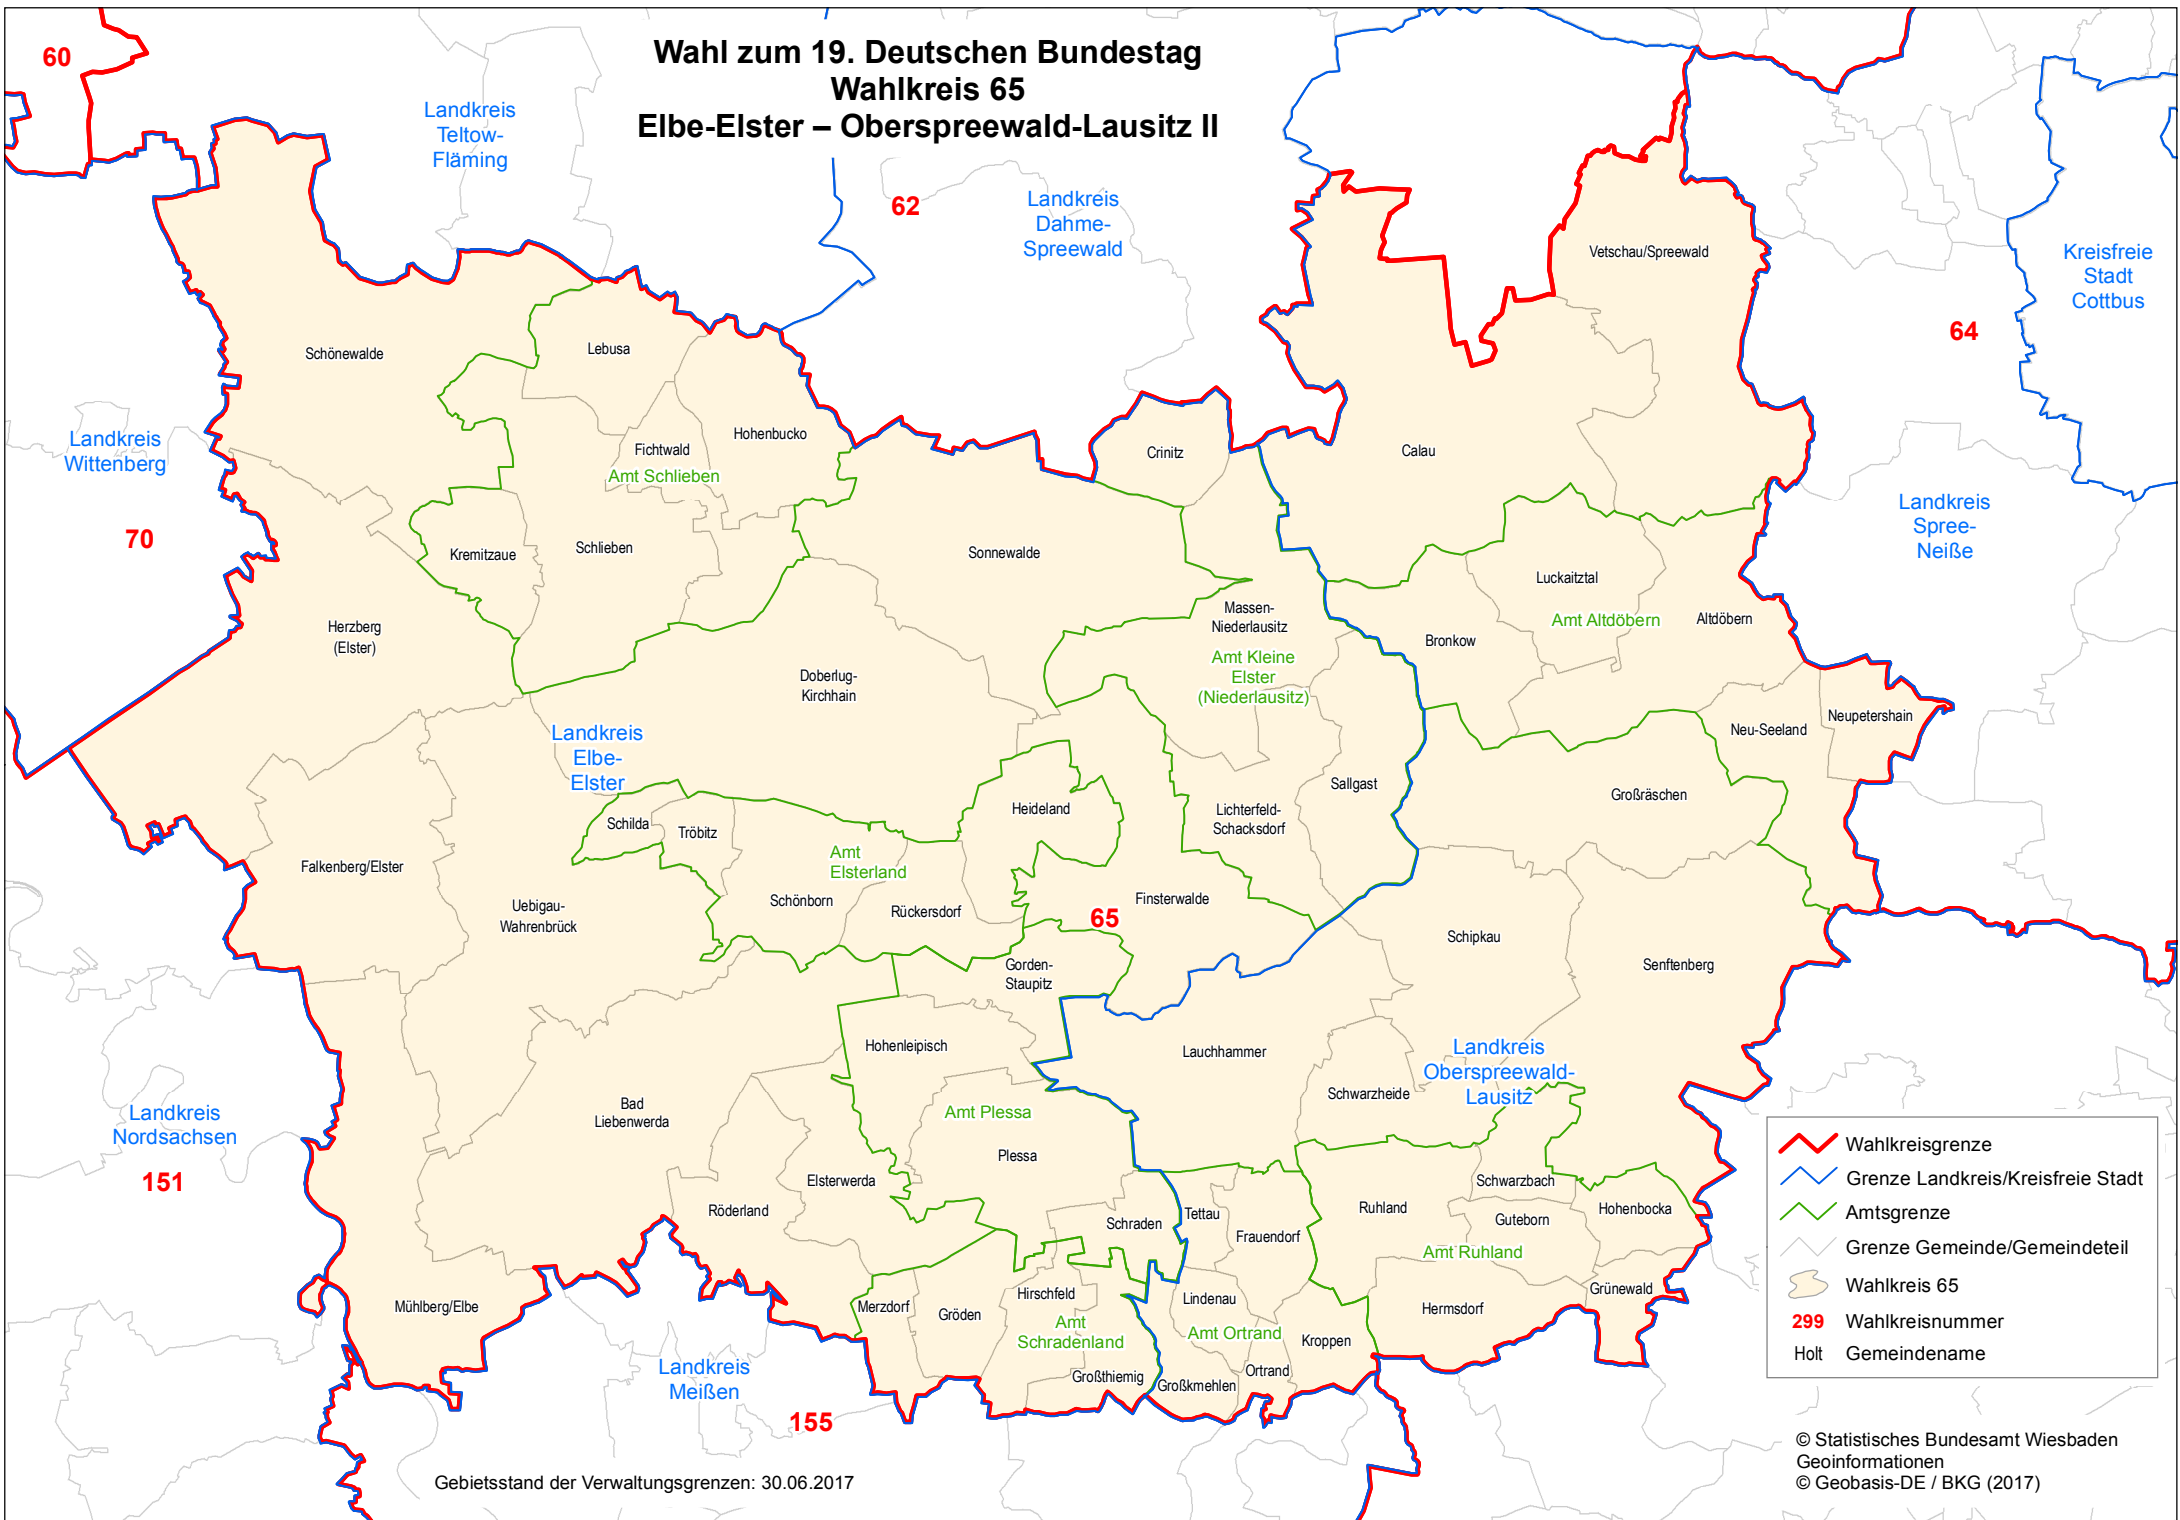

Wahl zum 19. Deutschen Bundestag Wahlkreis 65 Elbe-Elster – Oberspreewald-Lausitz II

	Wahlkreisgrenze
	Grenze Landkreis/Kreisfreie Stadt
	Amtsgrenze
	Grenze Gemeinde/Gemeindeteil
	Wahlkreis 65
299	Wahlkreisnummer
Holt	Gemeindename

Gebietsstand der Verwaltungsgrenzen: 30.06.2017