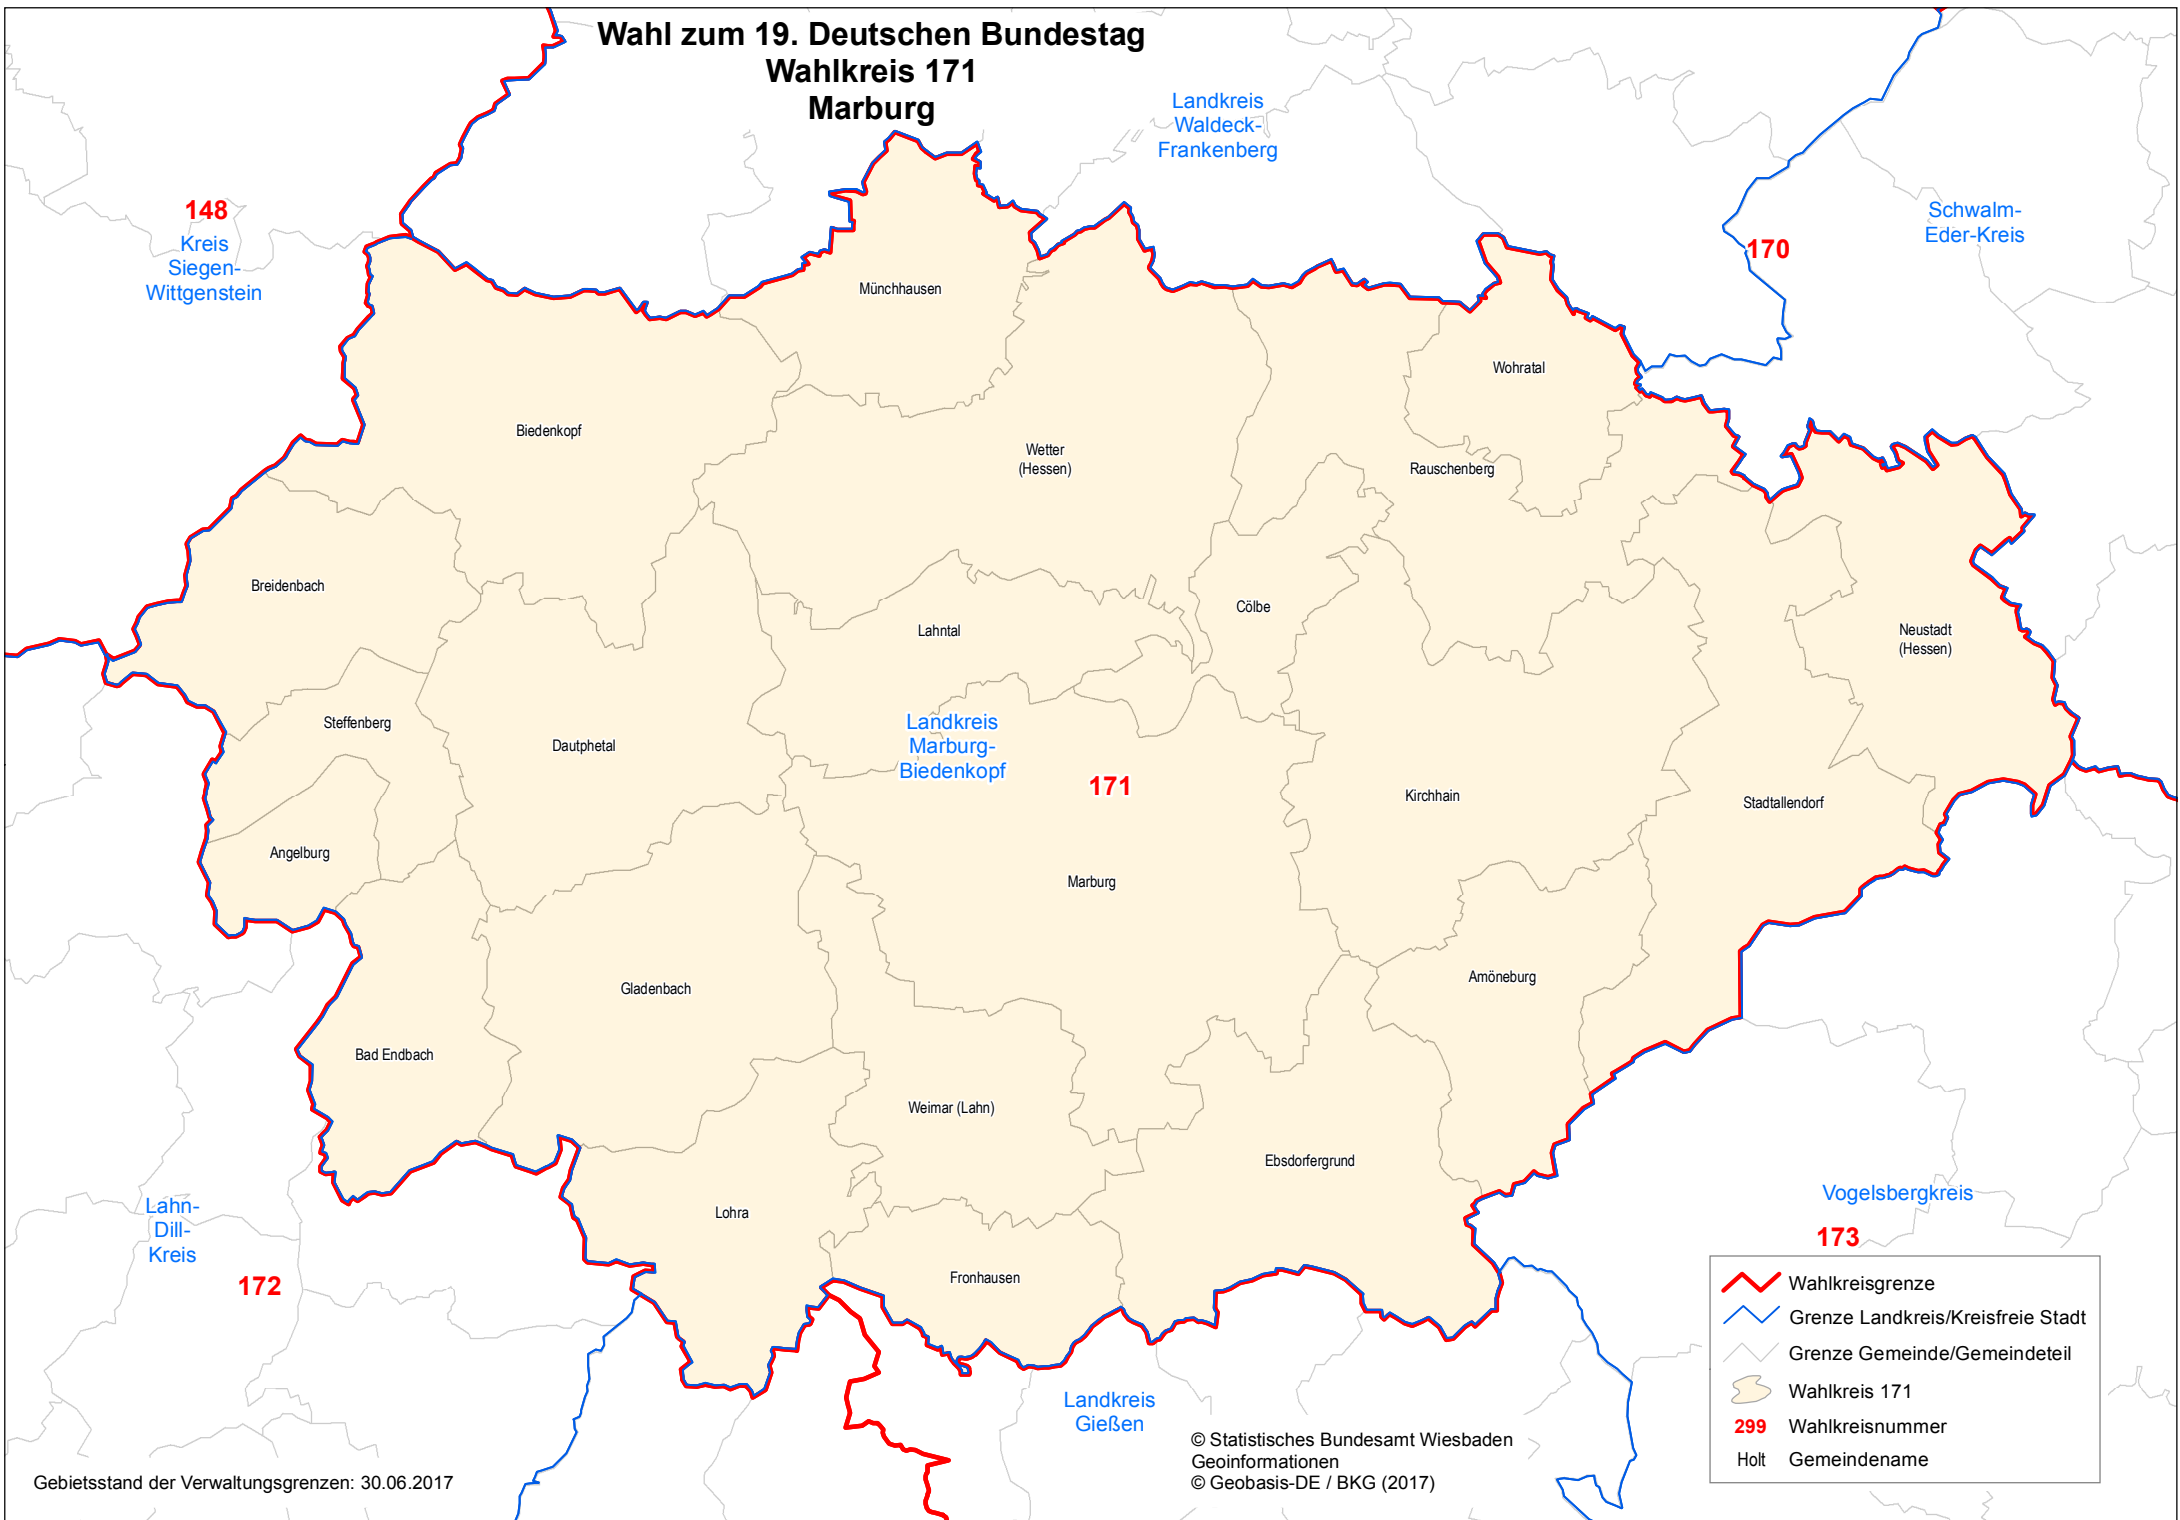

Wahl zum 19. Deutschen Bundestag Wahlkreis 171 Marburg

-  Wahlkreisgrenze
-  Grenze Landkreis/Kreisfreie Stadt
-  Grenze Gemeinde/Gemeindeteil
-  Wahlkreis 171
- 299** Wahlkreisnummer
- Holt Gemeindename

Gebietsstand der Verwaltungsgrenzen: 30.06.2017

© Statistisches Bundesamt Wiesbaden
Geoinformationen
© Geobasis-DE / BKG (2017)