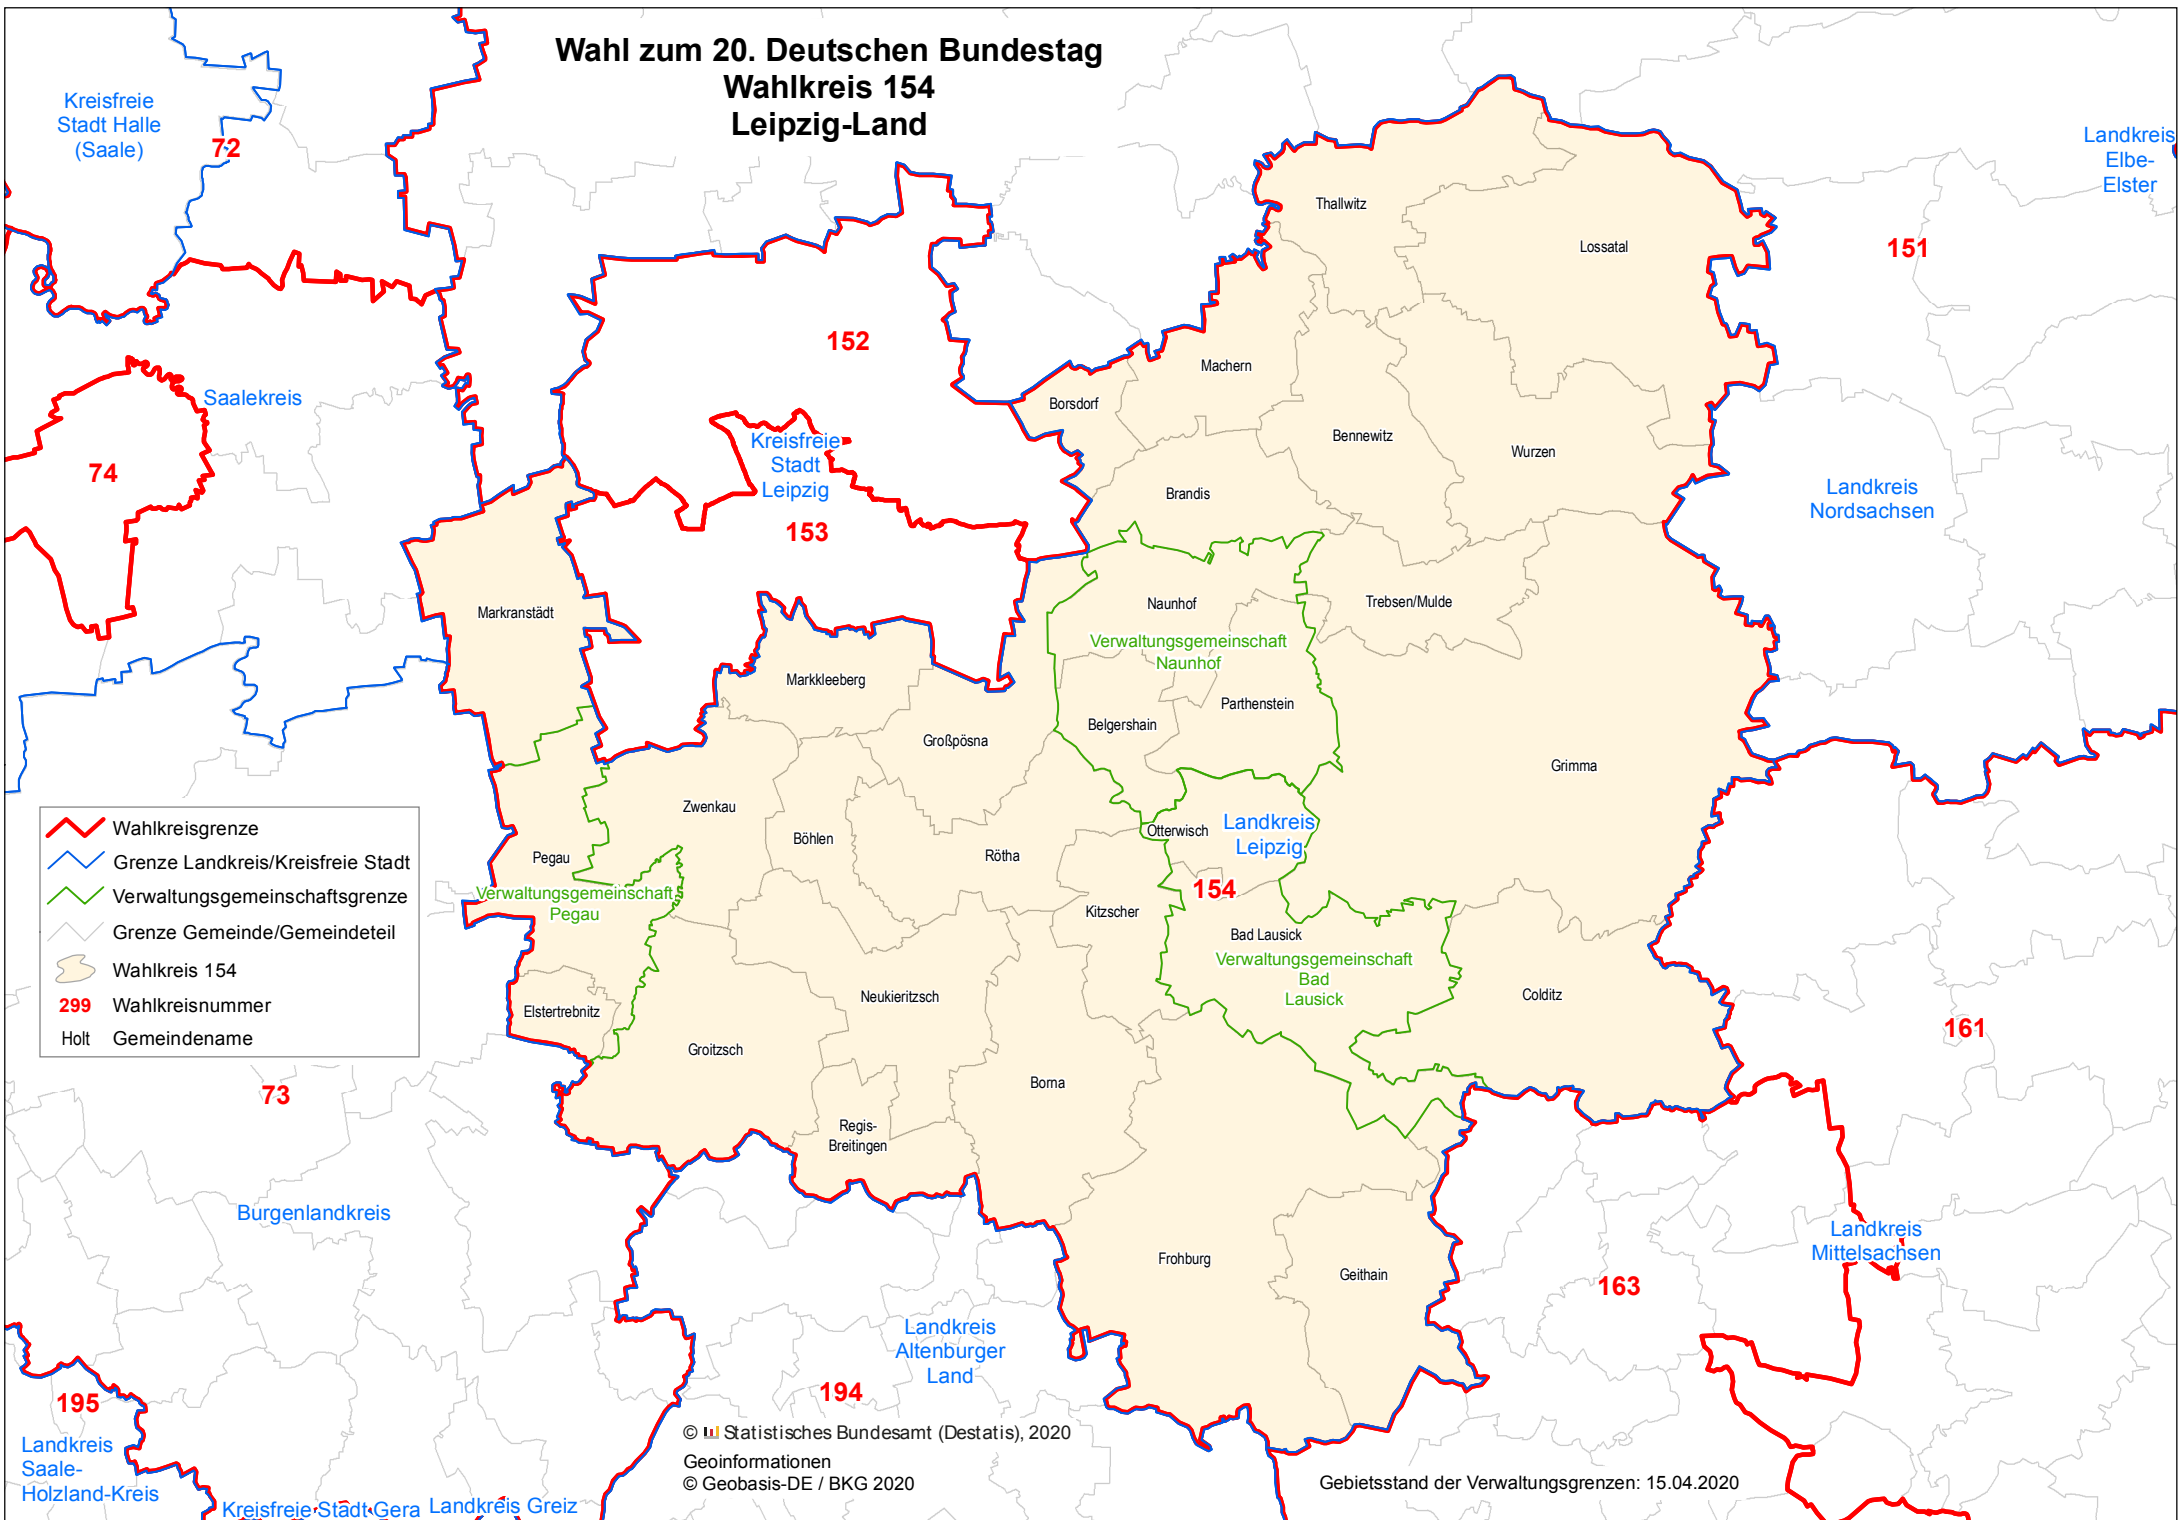

Wahl zum 20. Deutschen Bundestag Wahlkreis 154 Leipzig-Land

	Wahlkreisgrenze
	Grenze Landkreis/Kreisfreie Stadt
	Verwaltungsgemeinschaftsgrenze
	Grenze Gemeinde/Gemeindeteil
	Wahlkreis 154
	Wahlkreisnummer
	Holt Gemeindegrenze