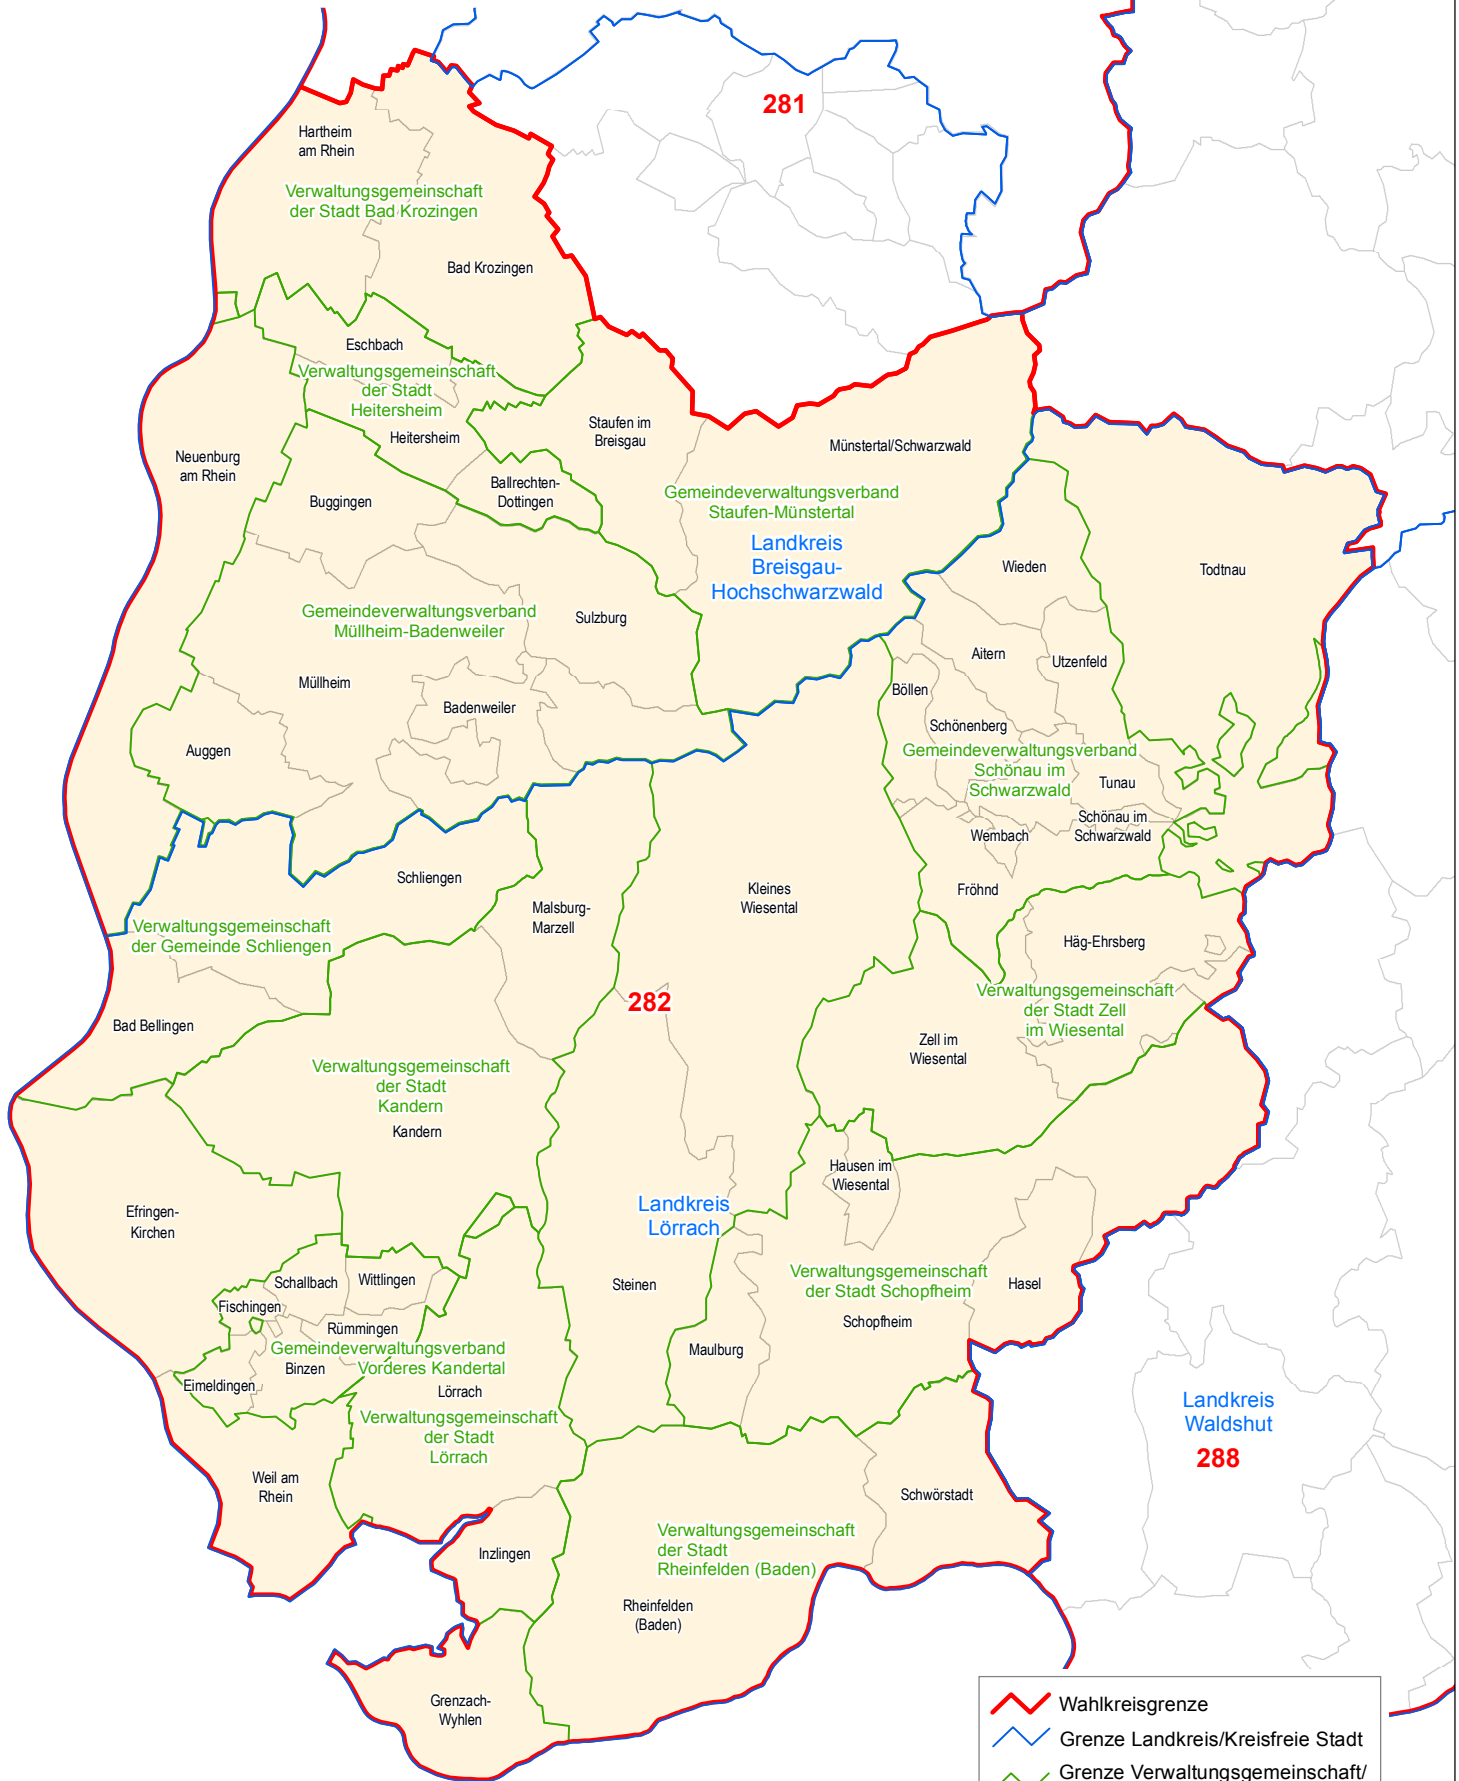

Wahl zum 19. Deutschen Bundestag

Wahlkreis 282

Lörrach – Müllheim

Stadtkreis
Freiburg
im Breisgau

	Wahlkreisgrenze
	Grenze Landkreis/Kreisfreie Stadt
	Grenze Verwaltungsgemeinschaft/ Gemeindeverwaltungsverband
	Grenze Gemeinde/Gemeindeteil
	Wahlkreis 282
299	Wahlkreisnummer
Holt	Gemeindenname