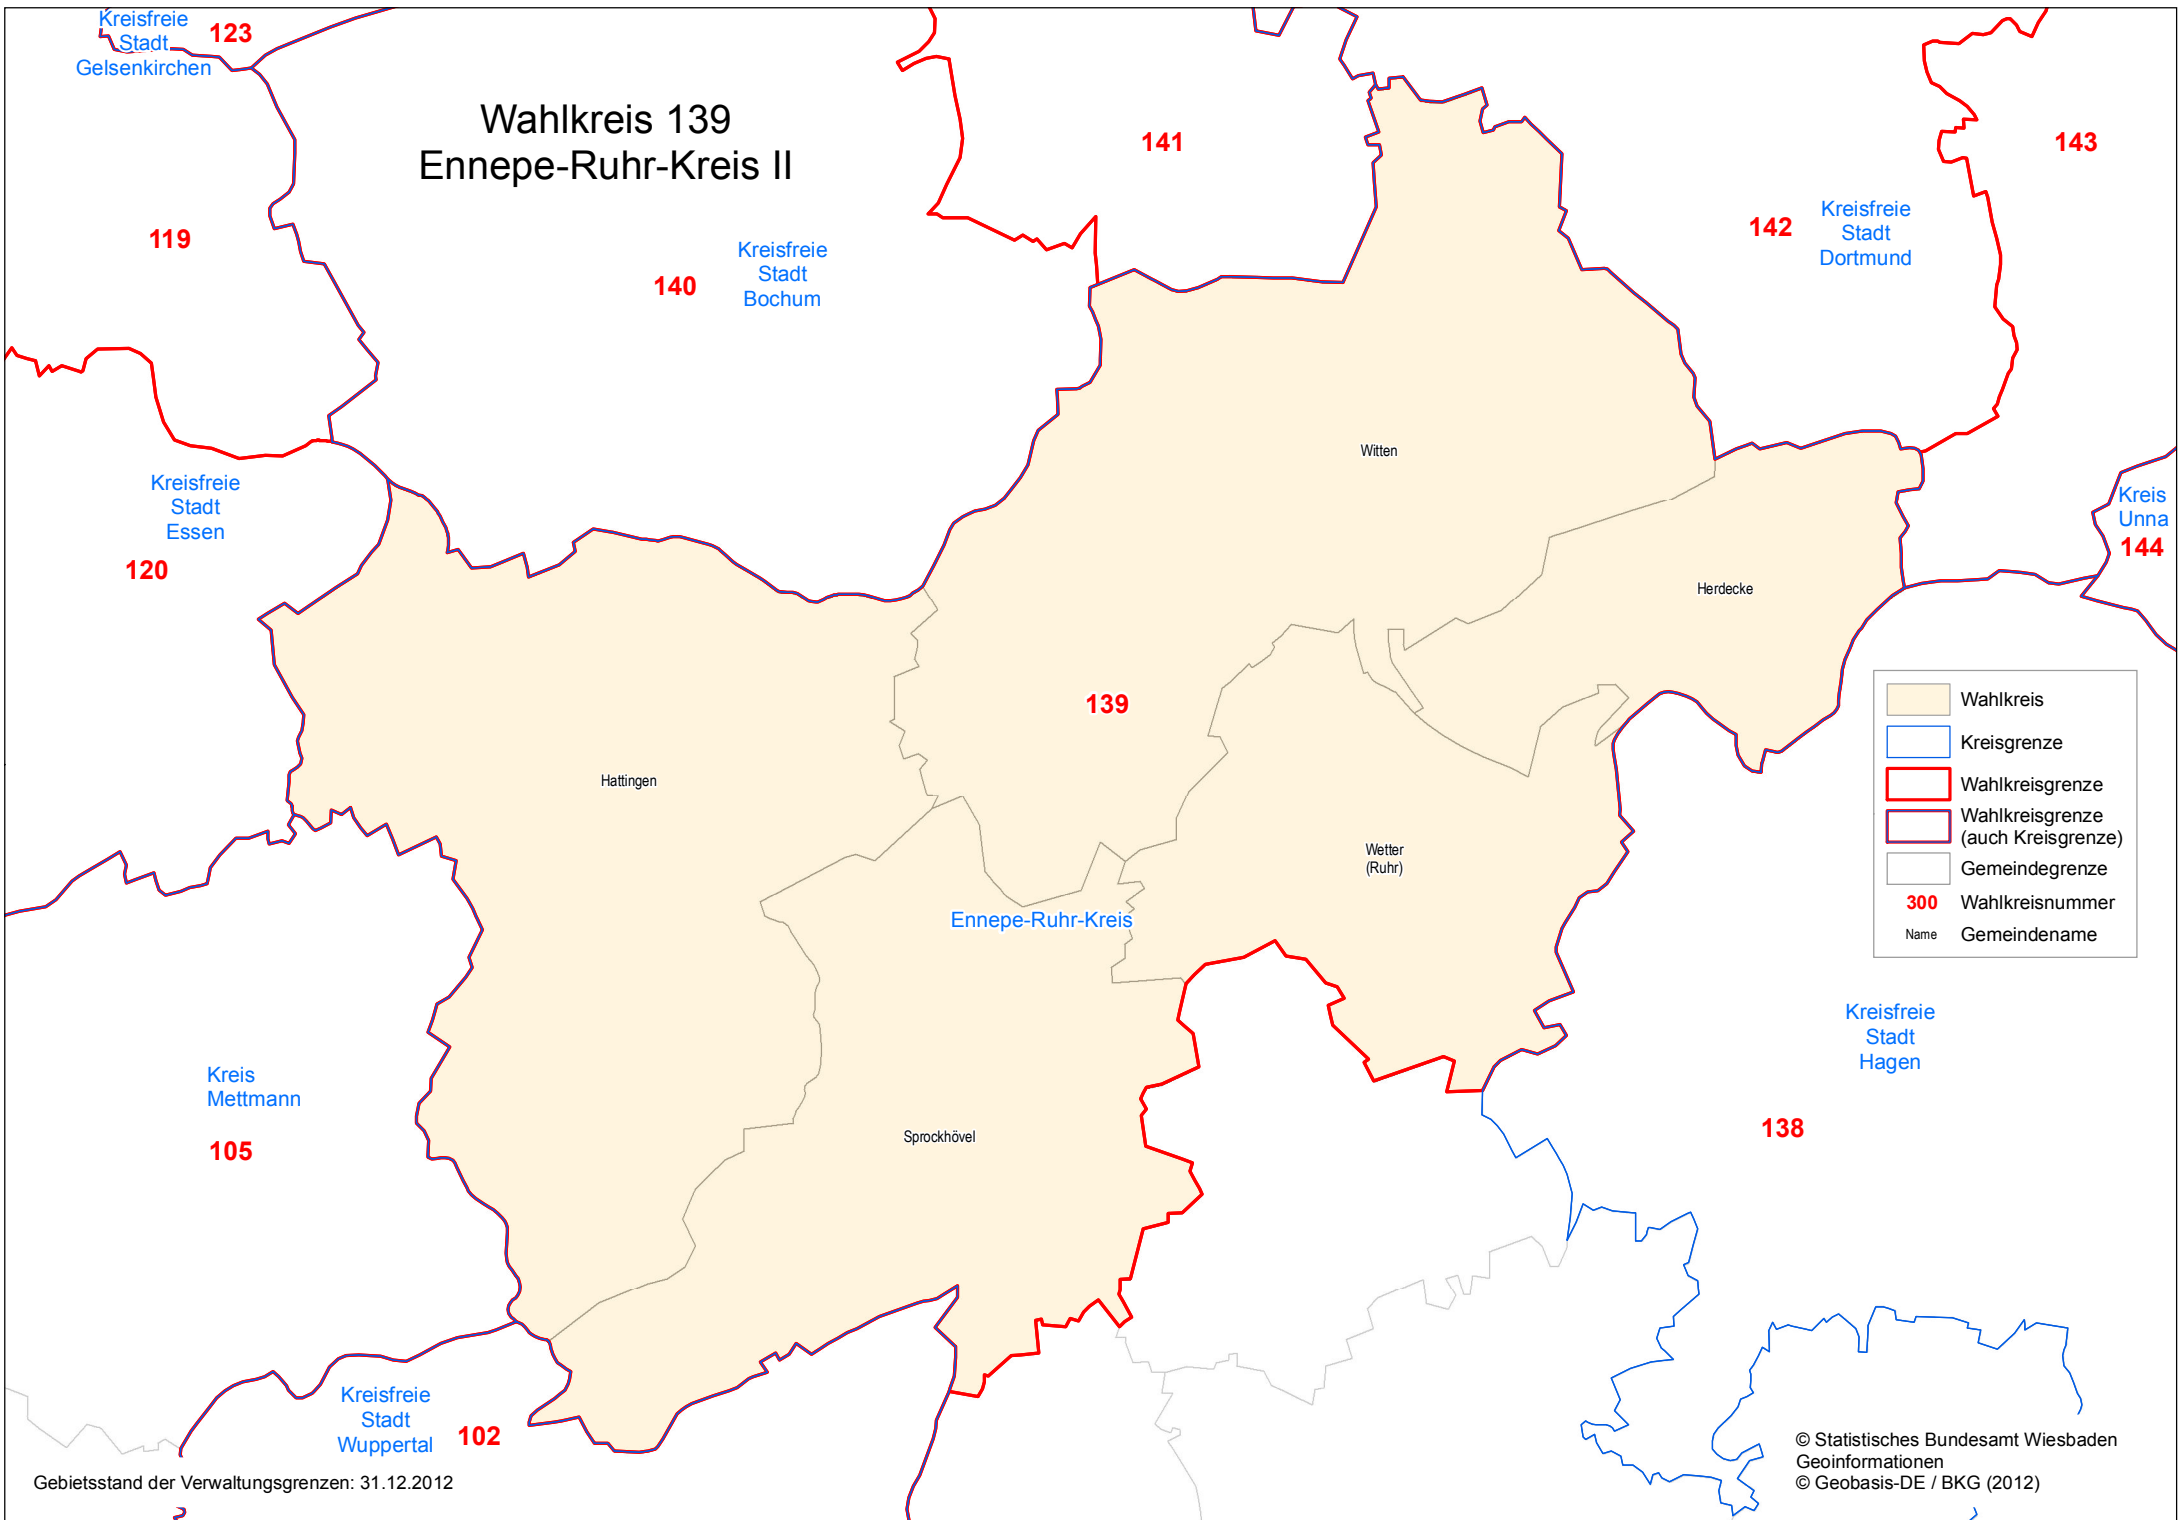

Wahlkreis 139 Ennepe-Ruhr-Kreis II

	Wahlkreis
	Kreisgrenze
	Wahlkreisgrenze
	Wahlkreisgrenze (auch Kreisgrenze)
	Gemeindegrenze
300	Wahlkreisnummer
Name	Gemeindegname