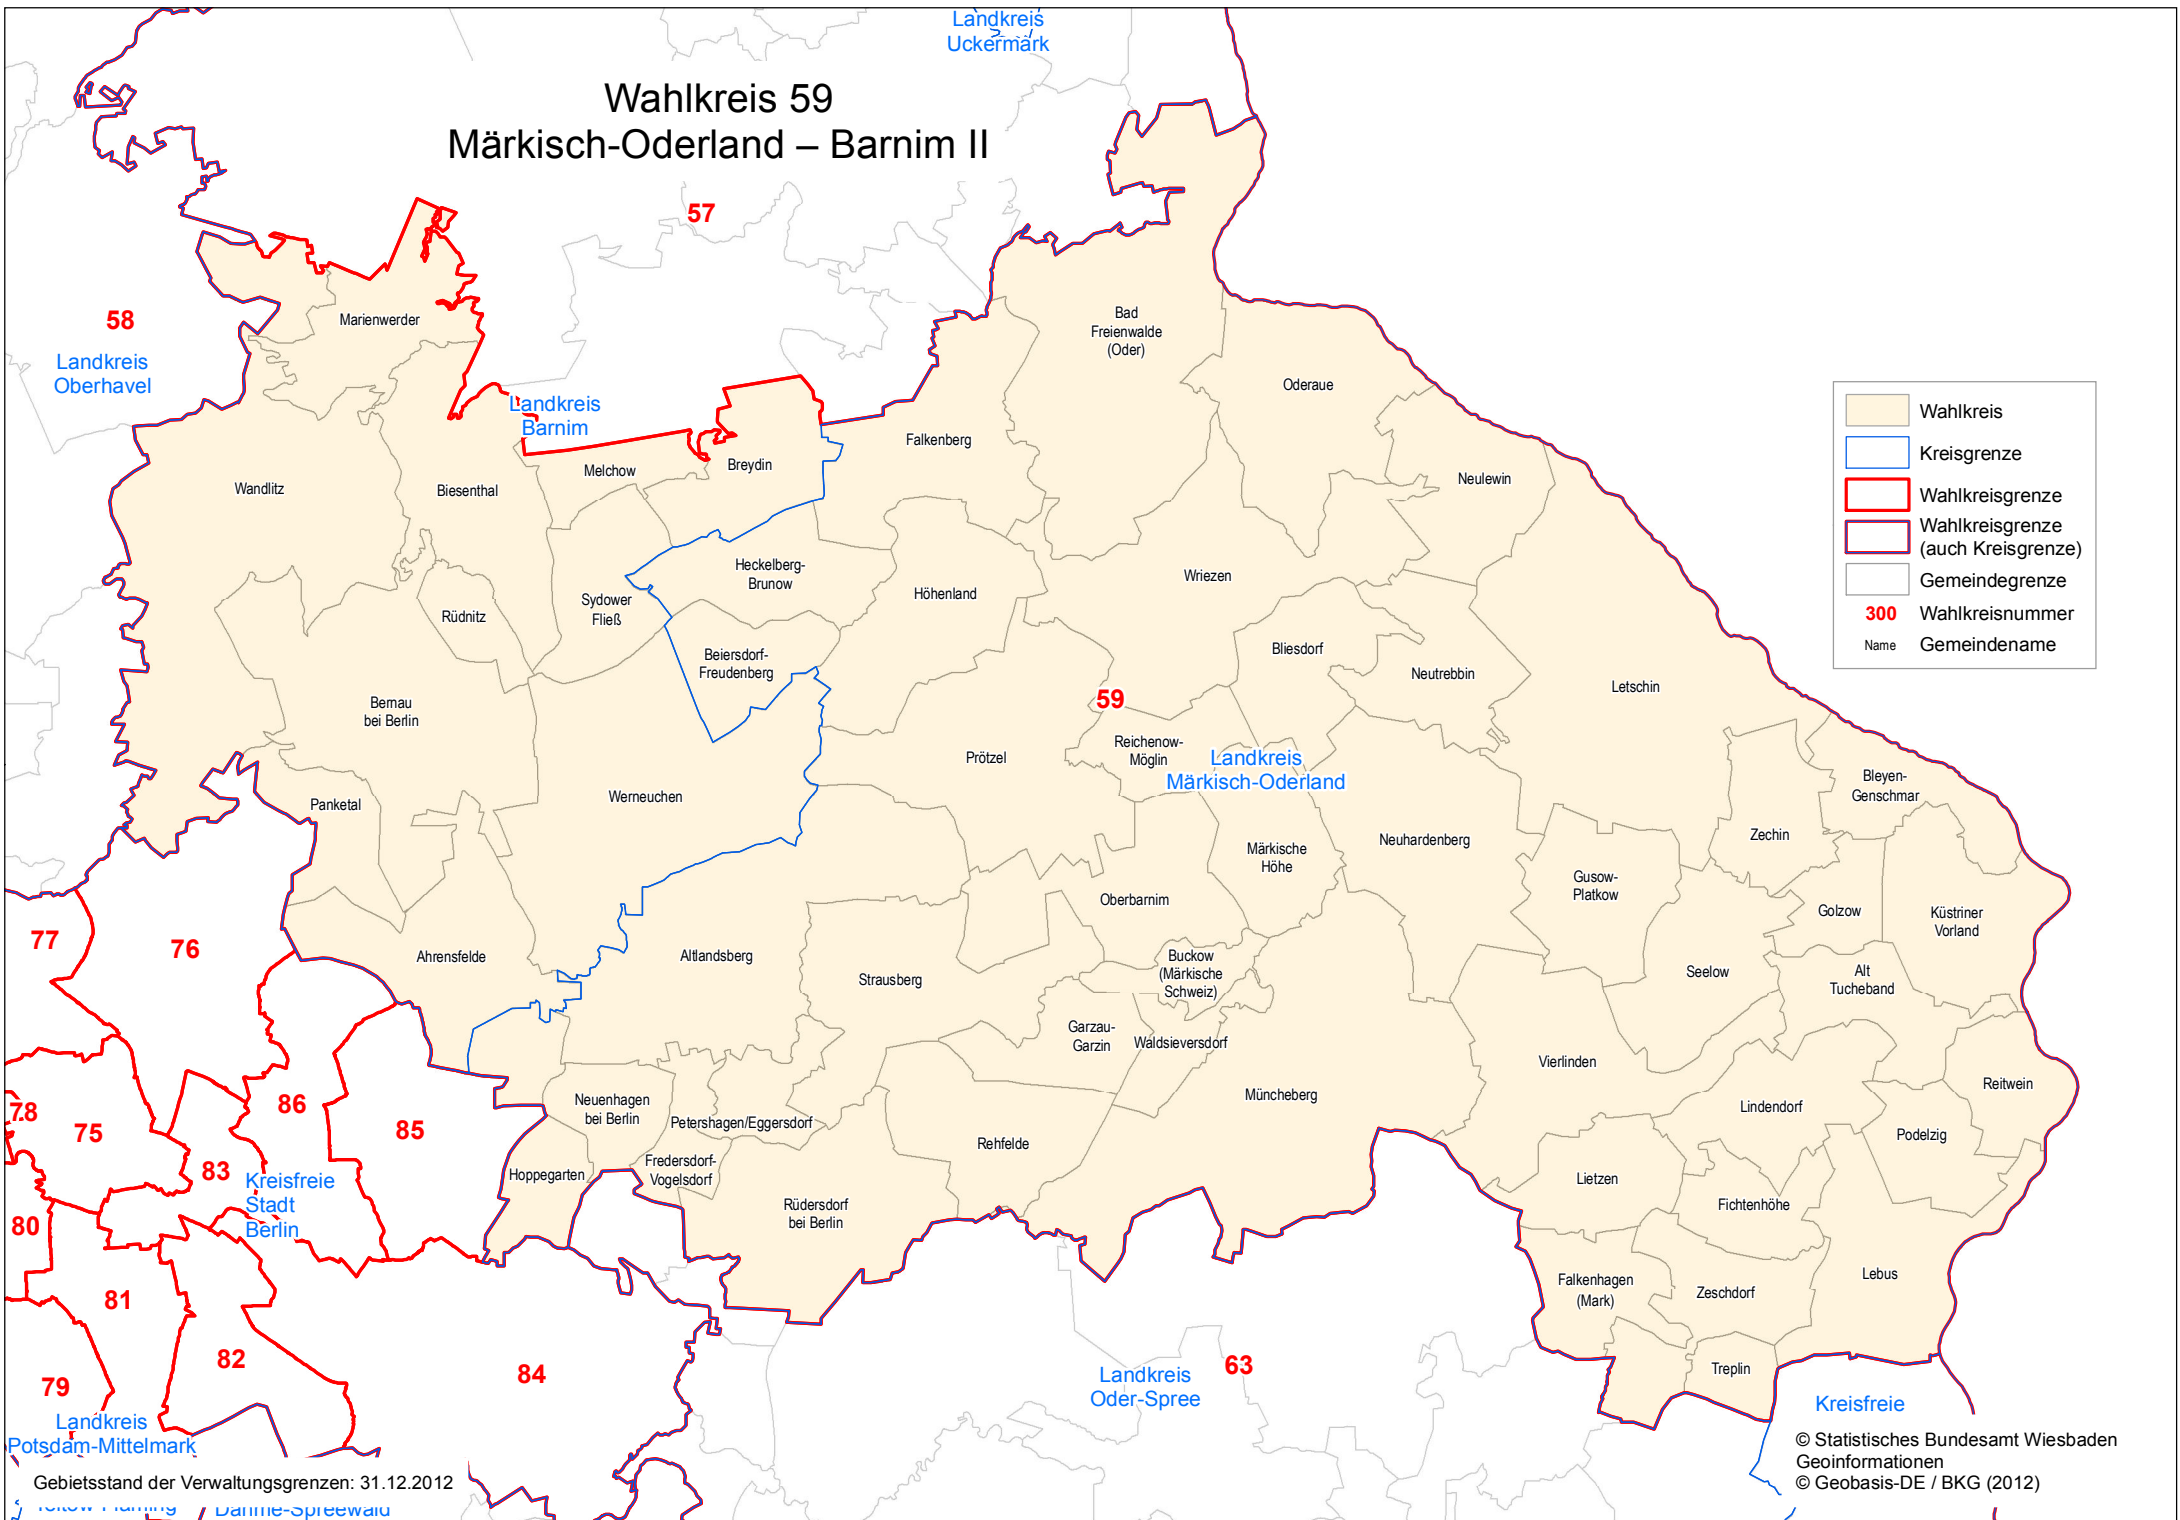

Wahlkreis 59 Märkisch-Oderland – Barnim II

	Wahlkreis
	Kreisgrenze
	Wahlkreisgrenze
	Wahlkreisgrenze (auch Kreisgrenze)
	Gemeindegrenze
300	Wahlkreisnummer
Name	Gemeindename

Gebietsstand der Verwaltungsgrenzen: 31.12.2012

© Statistisches Bundesamt Wiesbaden
Geoinformationen
© Geobasis-DE / BKG (2012)