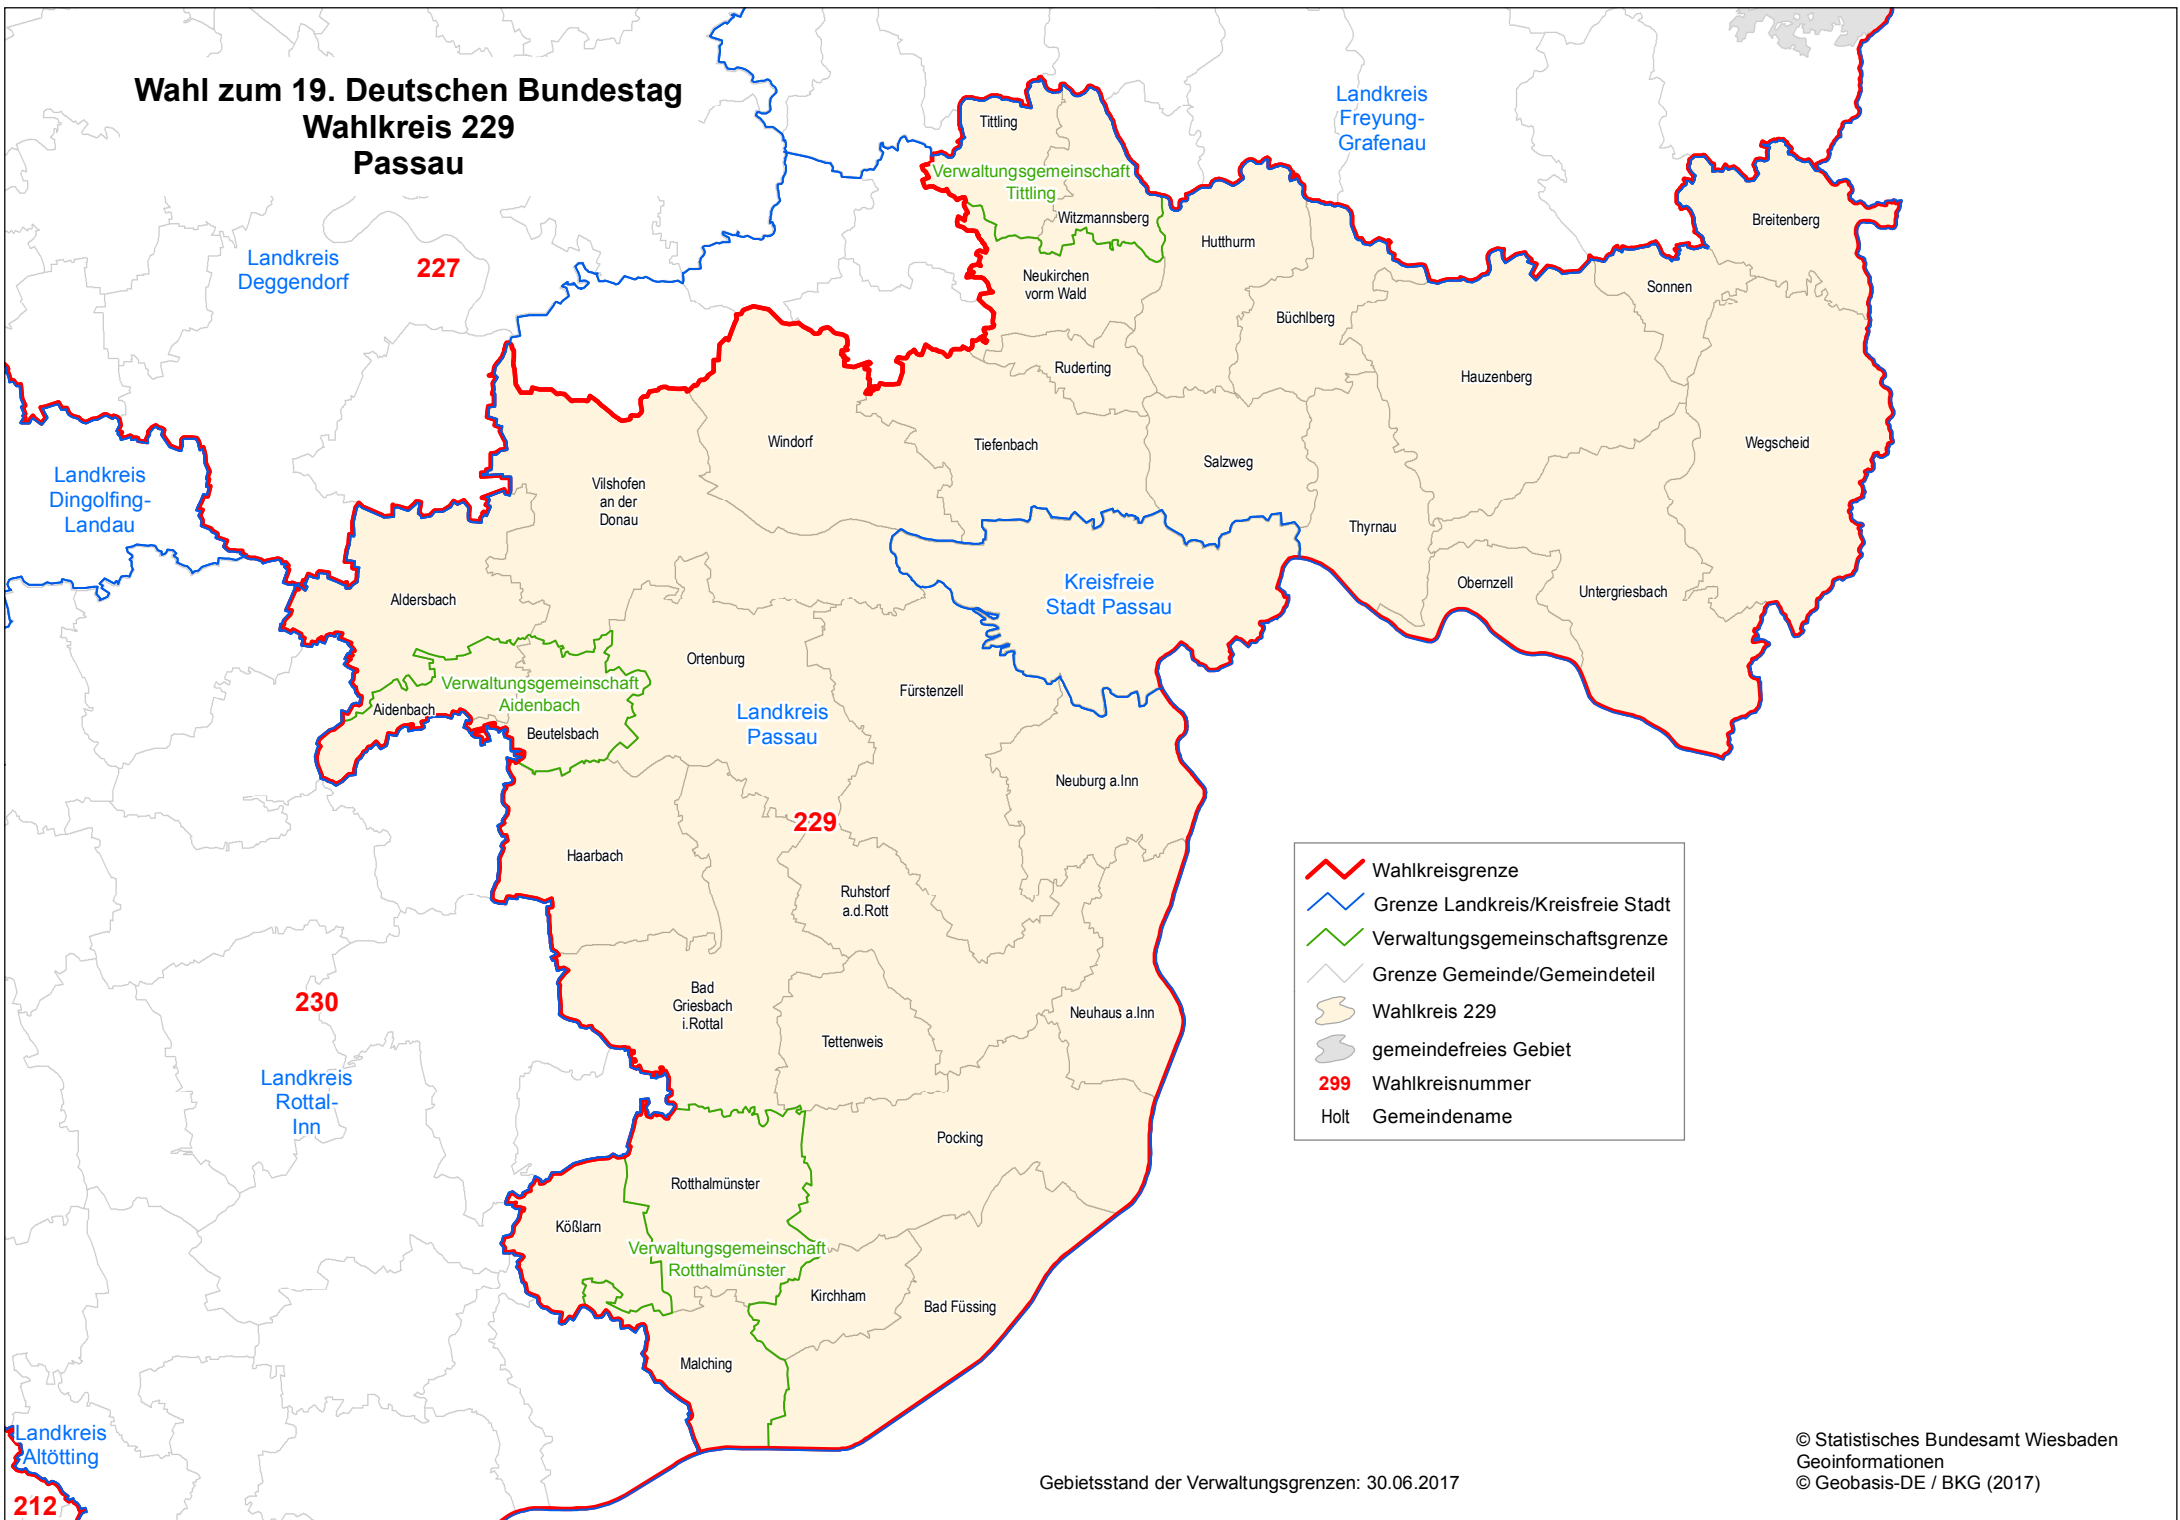

# Wahl zum 19. Deutschen Bundestag

## Wahlkreis 229

### Passau

	Wahlkreisgrenze
	Grenze Landkreis/Kreisfreie Stadt
	Verwaltungsgemeinschaftsgrenze
	Grenze Gemeinde/Gemeindeteil
	Wahlkreis 229
	gemeindefreies Gebiet
<b>299</b>	Wahlkreisnummer
Holt	Gemeindenname

Gebietsstand der Verwaltungsgrenzen: 30.06.2017