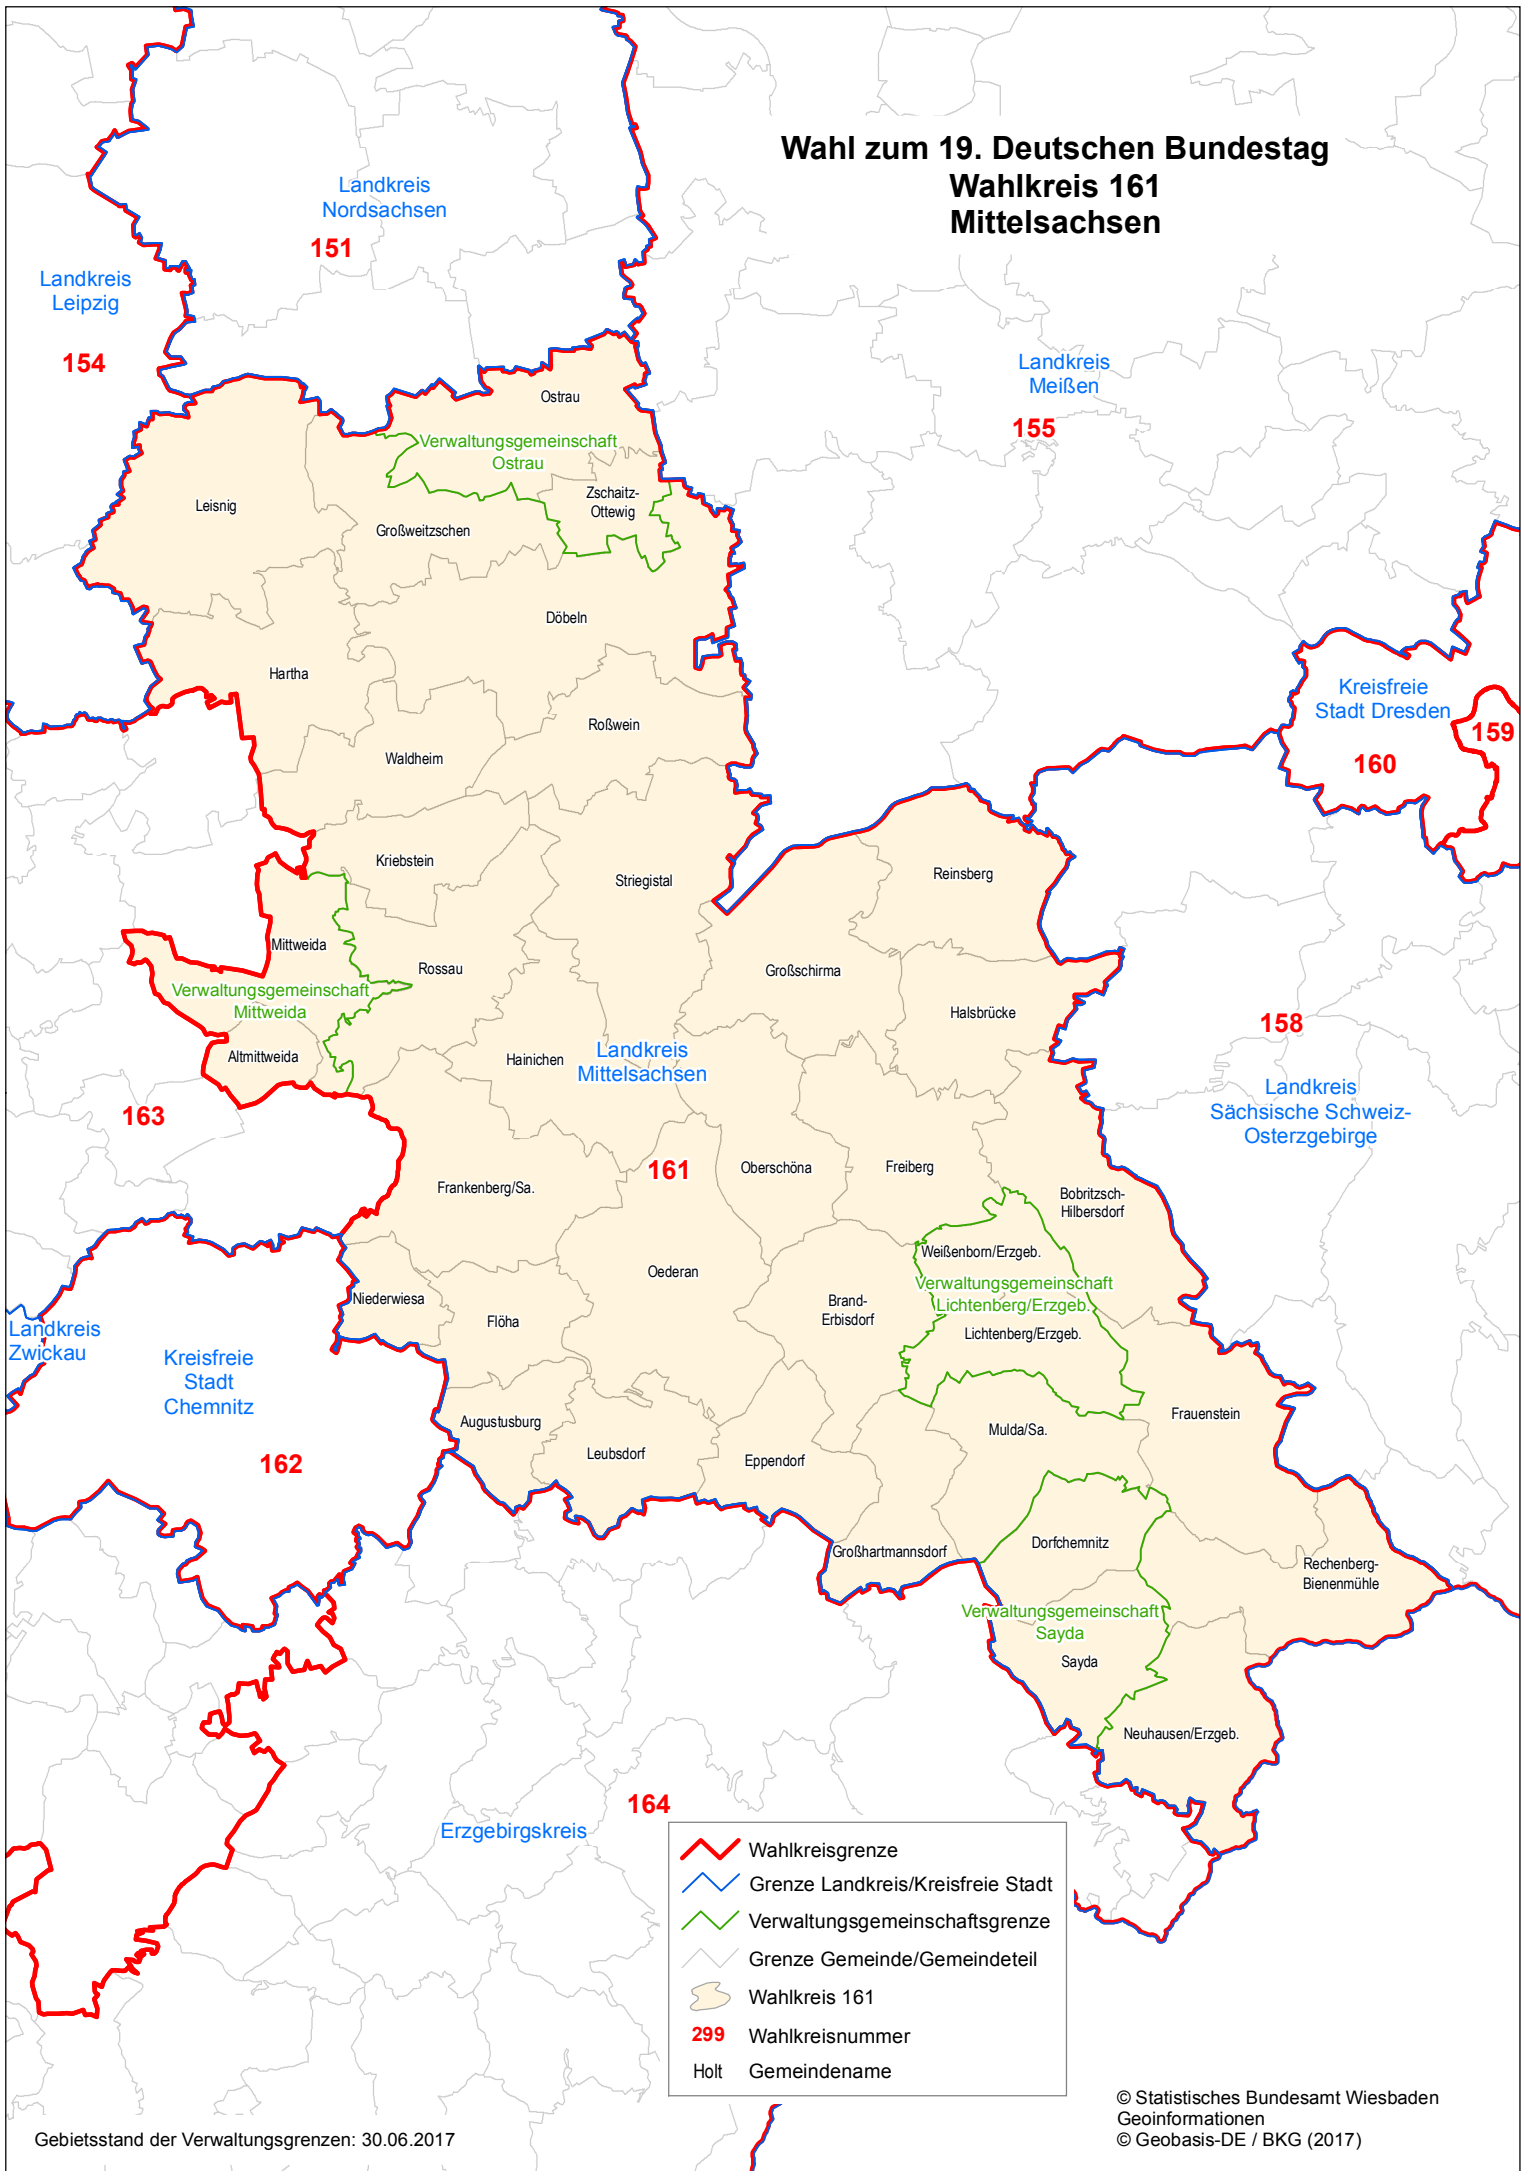

Wahl zum 19. Deutschen Bundestag Wahlkreis 161 Mittelsachsen

	Wahlkreisgrenze
	Grenze Landkreis/Kreisfreie Stadt
	Verwaltungsgemeinschaftsgrenze
	Grenze Gemeinde/Gemeindeteil
	Wahlkreis 161
299	Wahlkreisnummer
Holt	Gemeindename