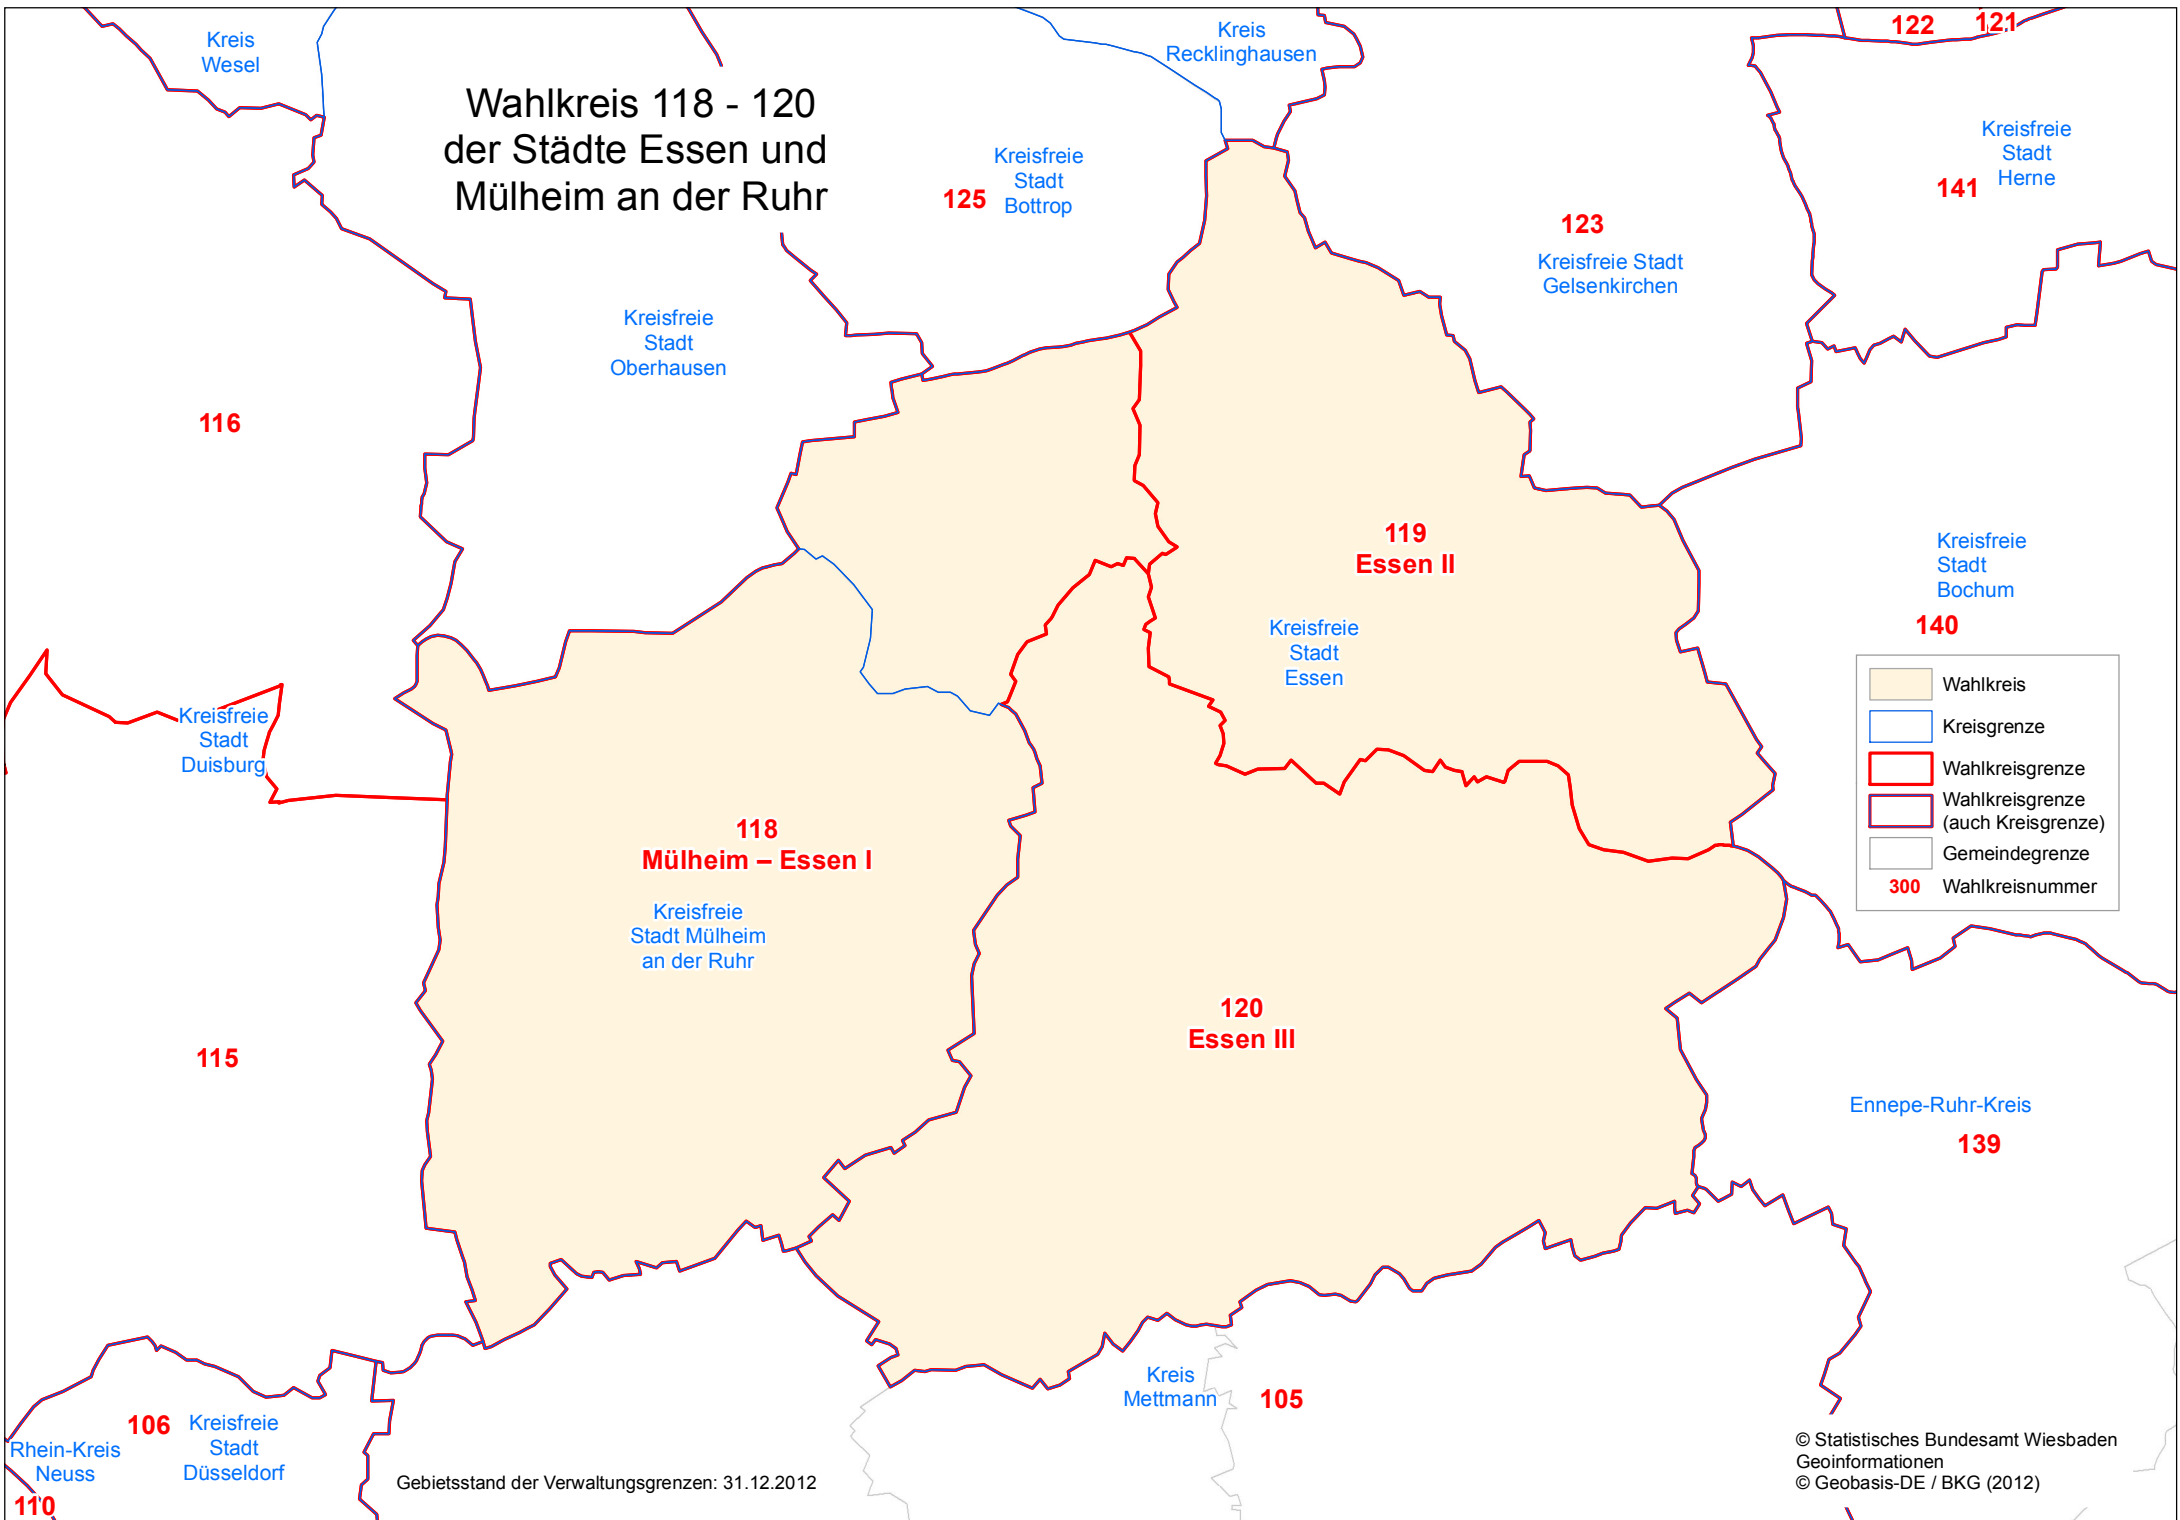

Wahlkreis 118 - 120 der Städte Essen und Mülheim an der Ruhr

Gebietsstand der Verwaltungsgrenzen: 31.12.2012