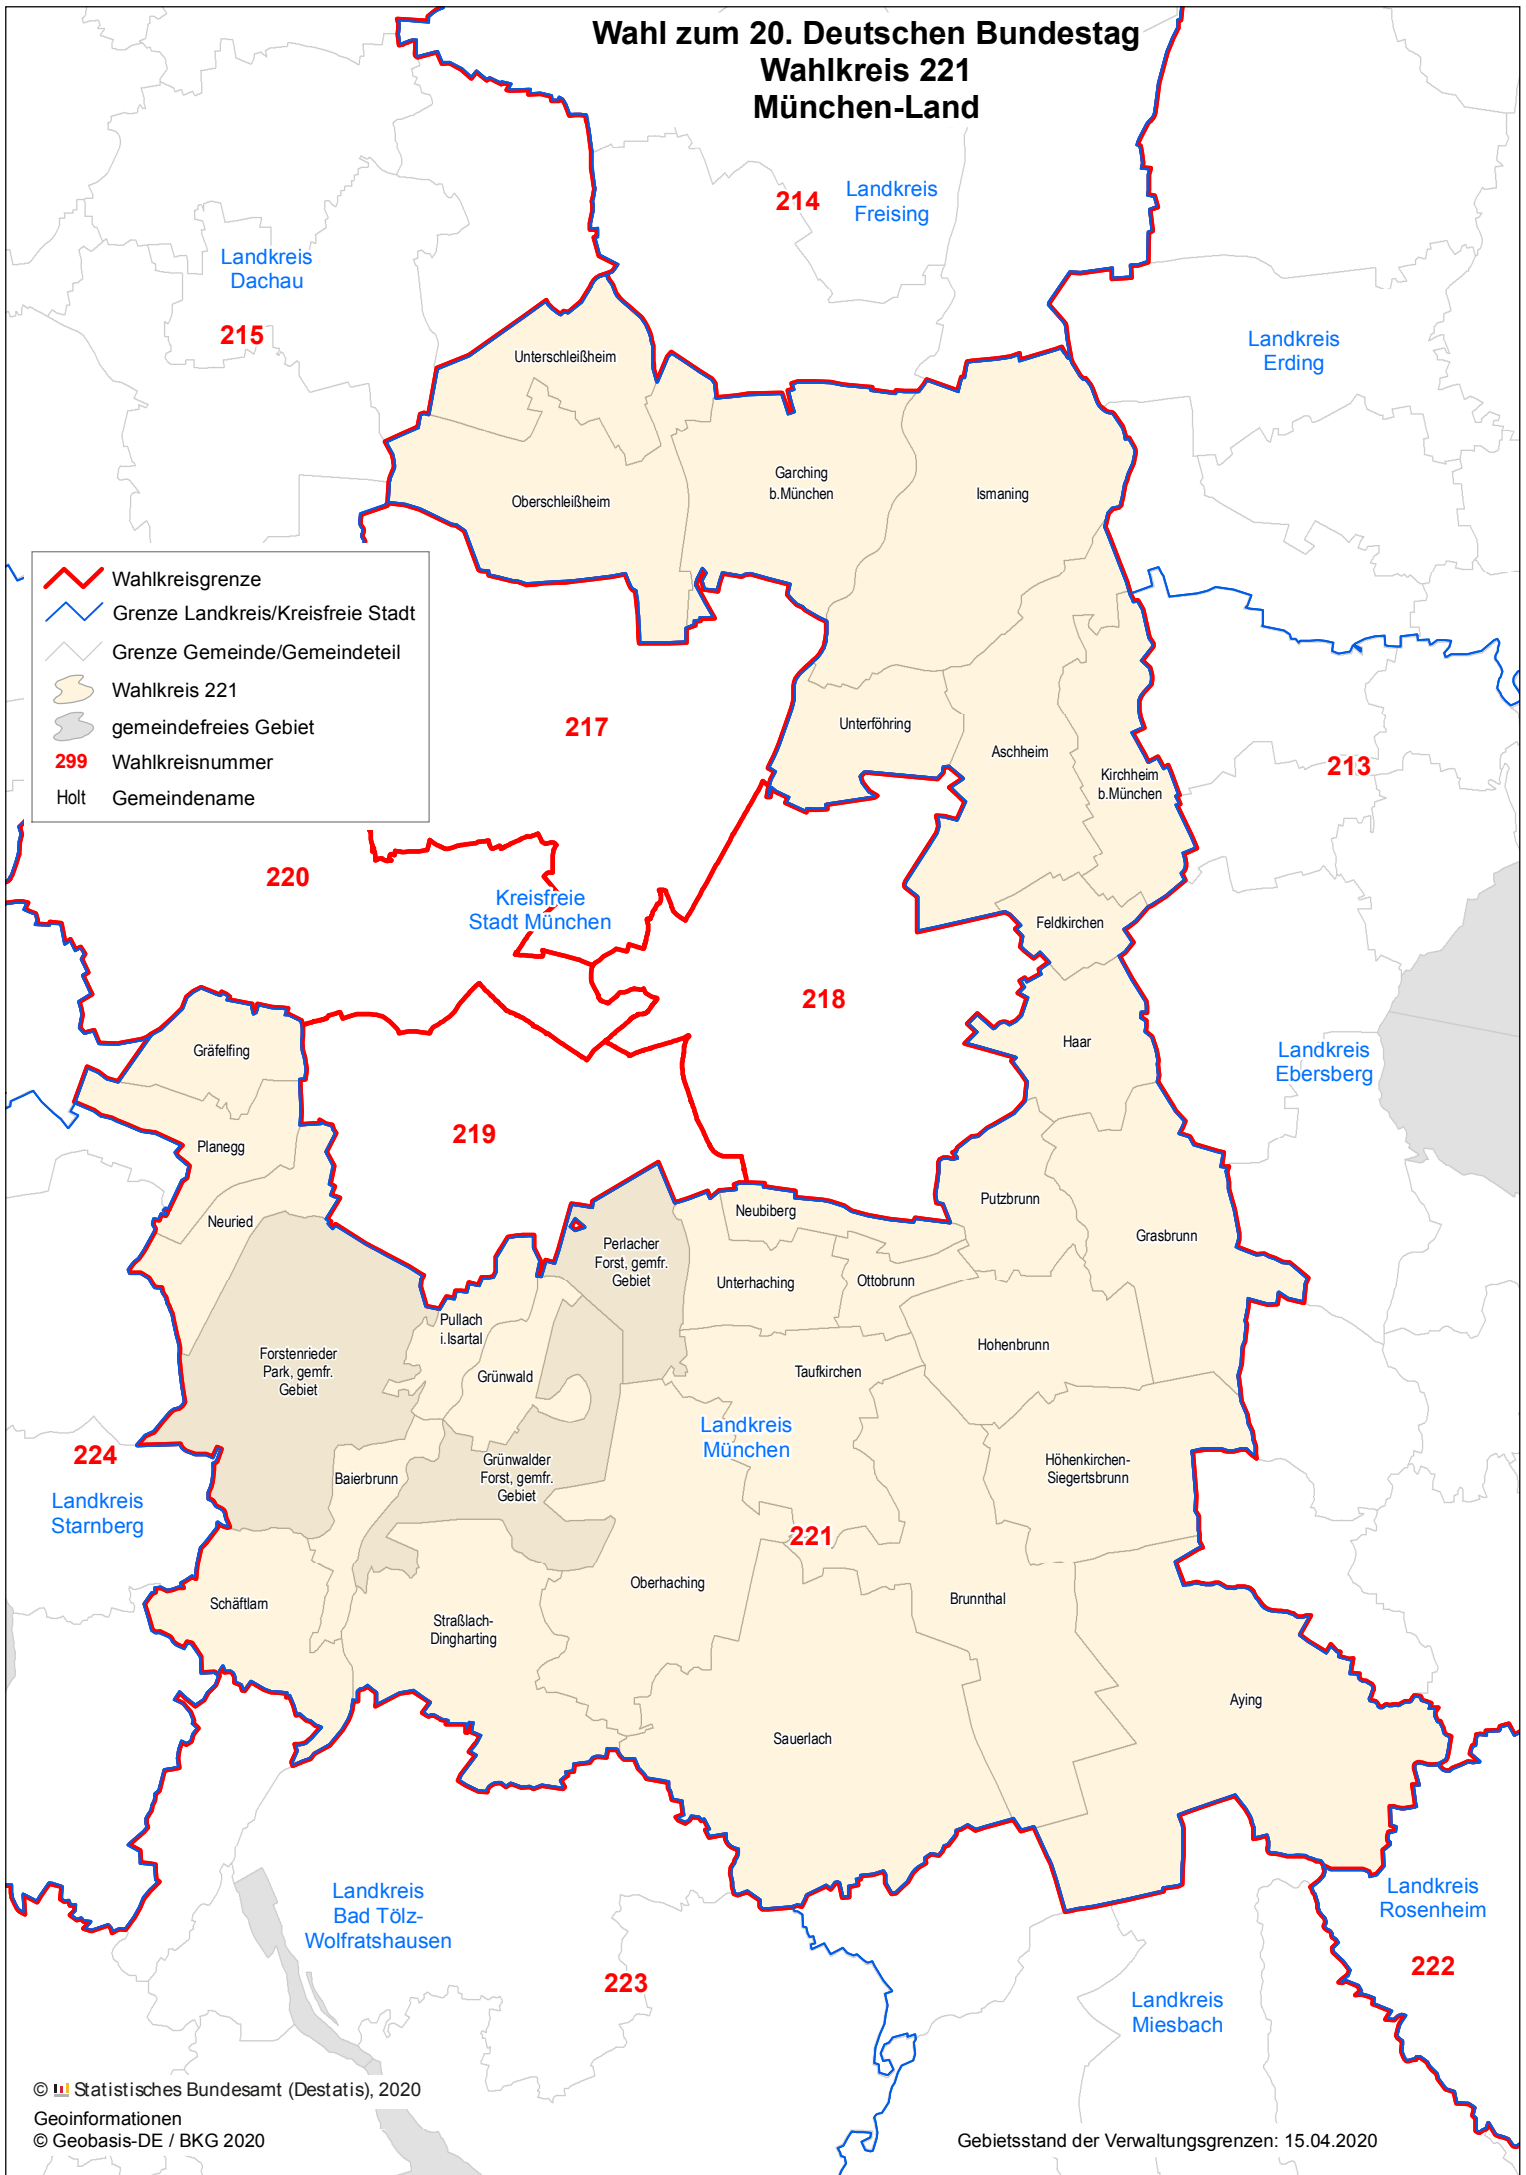

Wahl zum 20. Deutschen Bundestag Wahlkreis 221 München-Land

- Wahlkreisgrenze
- Grenze Landkreis/Kreisfreie Stadt
- Grenze Gemeinde/Gemeindeteil
- Wahlkreis 221
- gemeindefreies Gebiet
- 299 Wahlkreisnummer
- Holt Gemeindefname