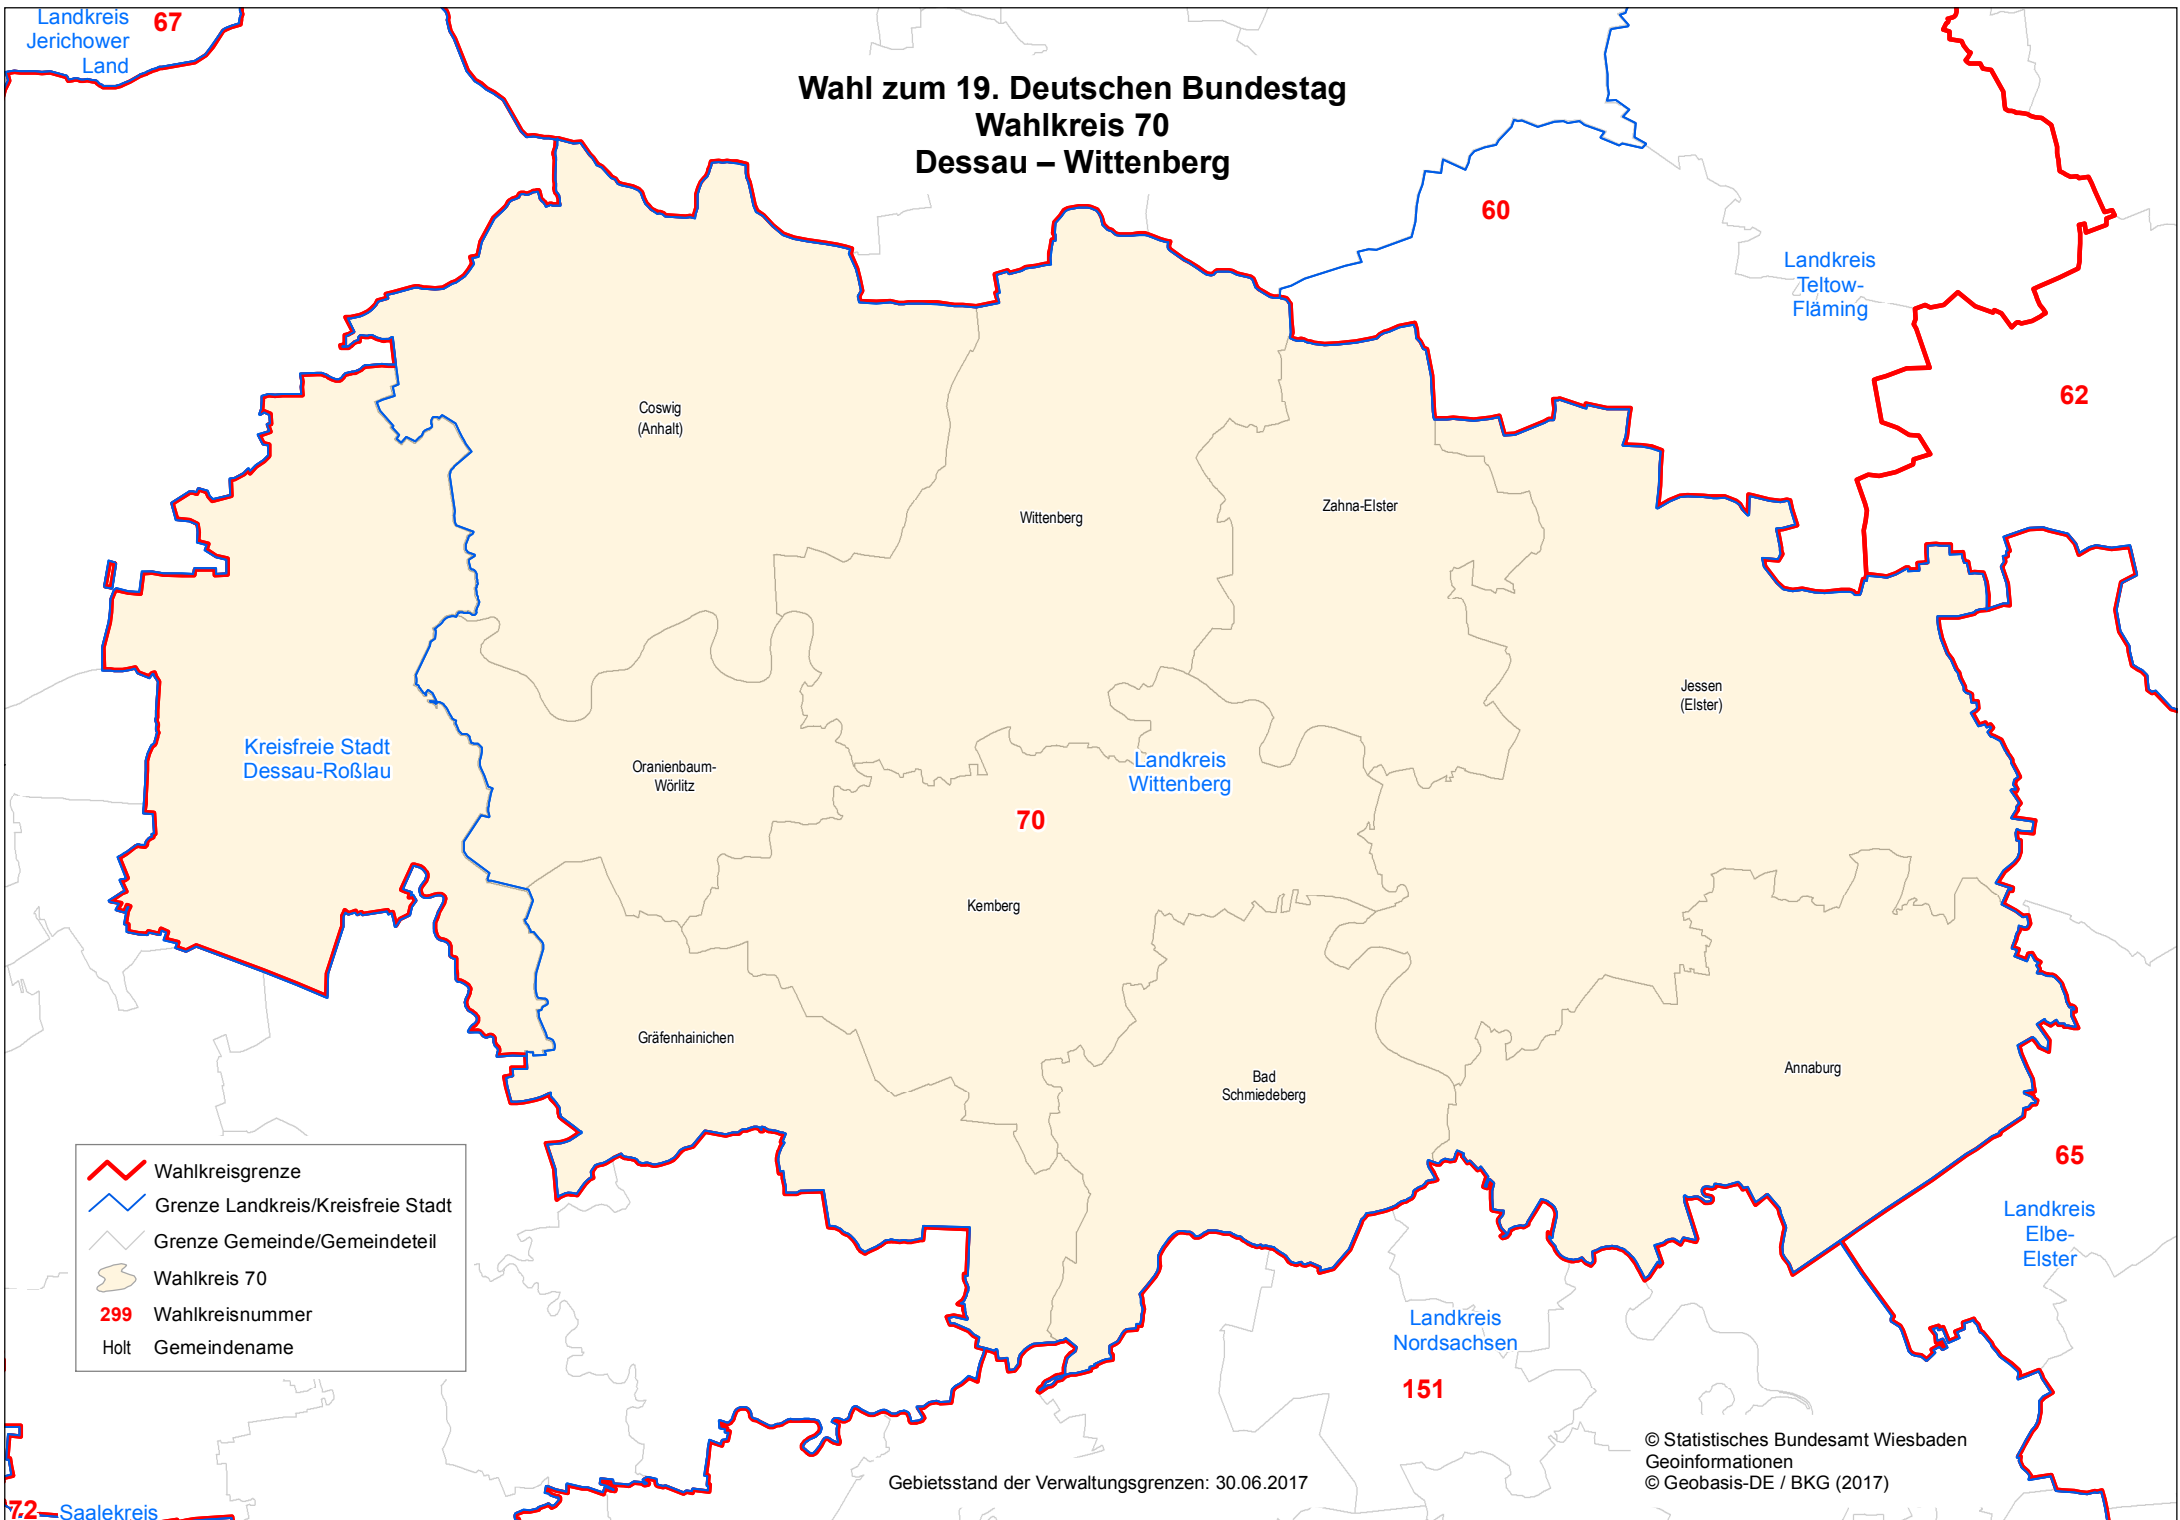

Wahl zum 19. Deutschen Bundestag
Wahlkreis 70
Dessau – Wittenberg

- Wahlkreisgrenze
- Grenze Landkreis/Kreisfreie Stadt
- Grenze Gemeinde/Gemeindeteil
- Wahlkreis 70
- 299** Wahlkreisnummer
- Holt Gemeindegemeinde

Gebietsstand der Verwaltungsgrenzen: 30.06.2017

© Statistisches Bundesamt Wiesbaden
Geoinformationen
© Geobasis-DE / BKG (2017)