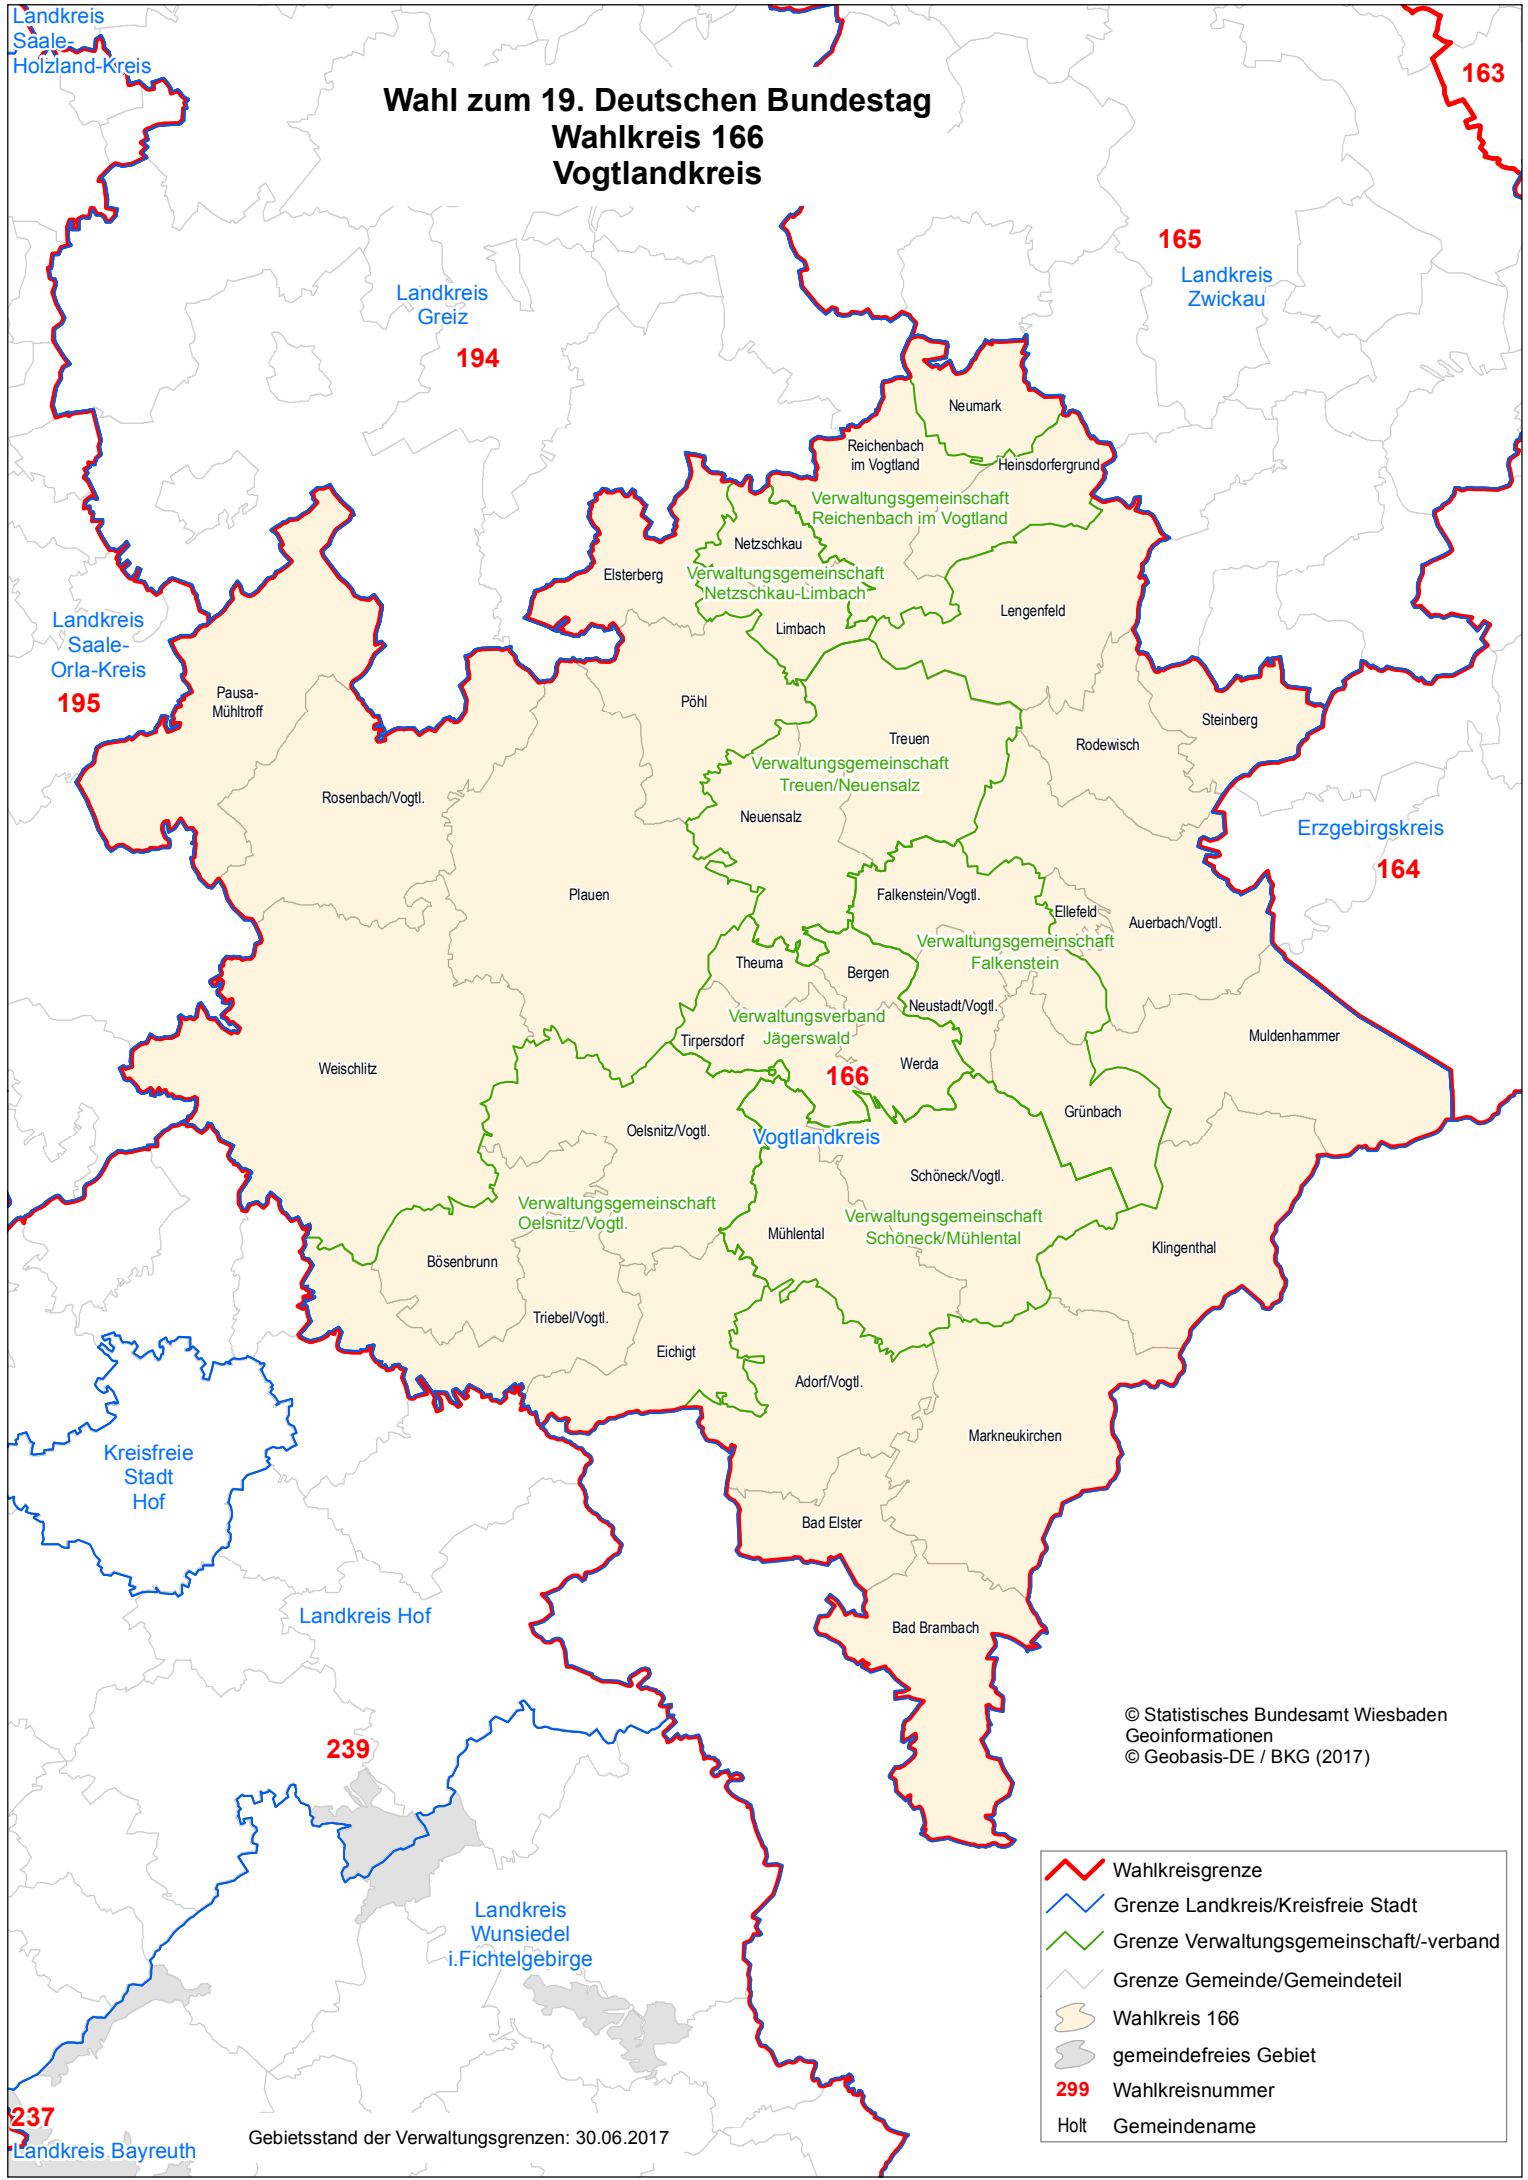

Wahl zum 19. Deutschen Bundestag

Wahlkreis 166

Vogtlandkreis

© Statistisches Bundesamt Wiesbaden
 Geoinformationen
 © Geobasis-DE / BKG (2017)

- ▬ Wahlkreisgrenze
- ▬ Grenze Landkreis/Kreisfreie Stadt
- ▬ Grenze Verwaltungsgemeinschaft/-verband
- ▬ Grenze Gemeinde/Gemeindeteil
- Wahlkreis 166
- gemeindefreies Gebiet
- 299 Wahlkreisnummer
- Holt Gemeindegemeinde

Gebietsstand der Verwaltungsgrenzen: 30.06.2017

237
Landkreis Bayreuth