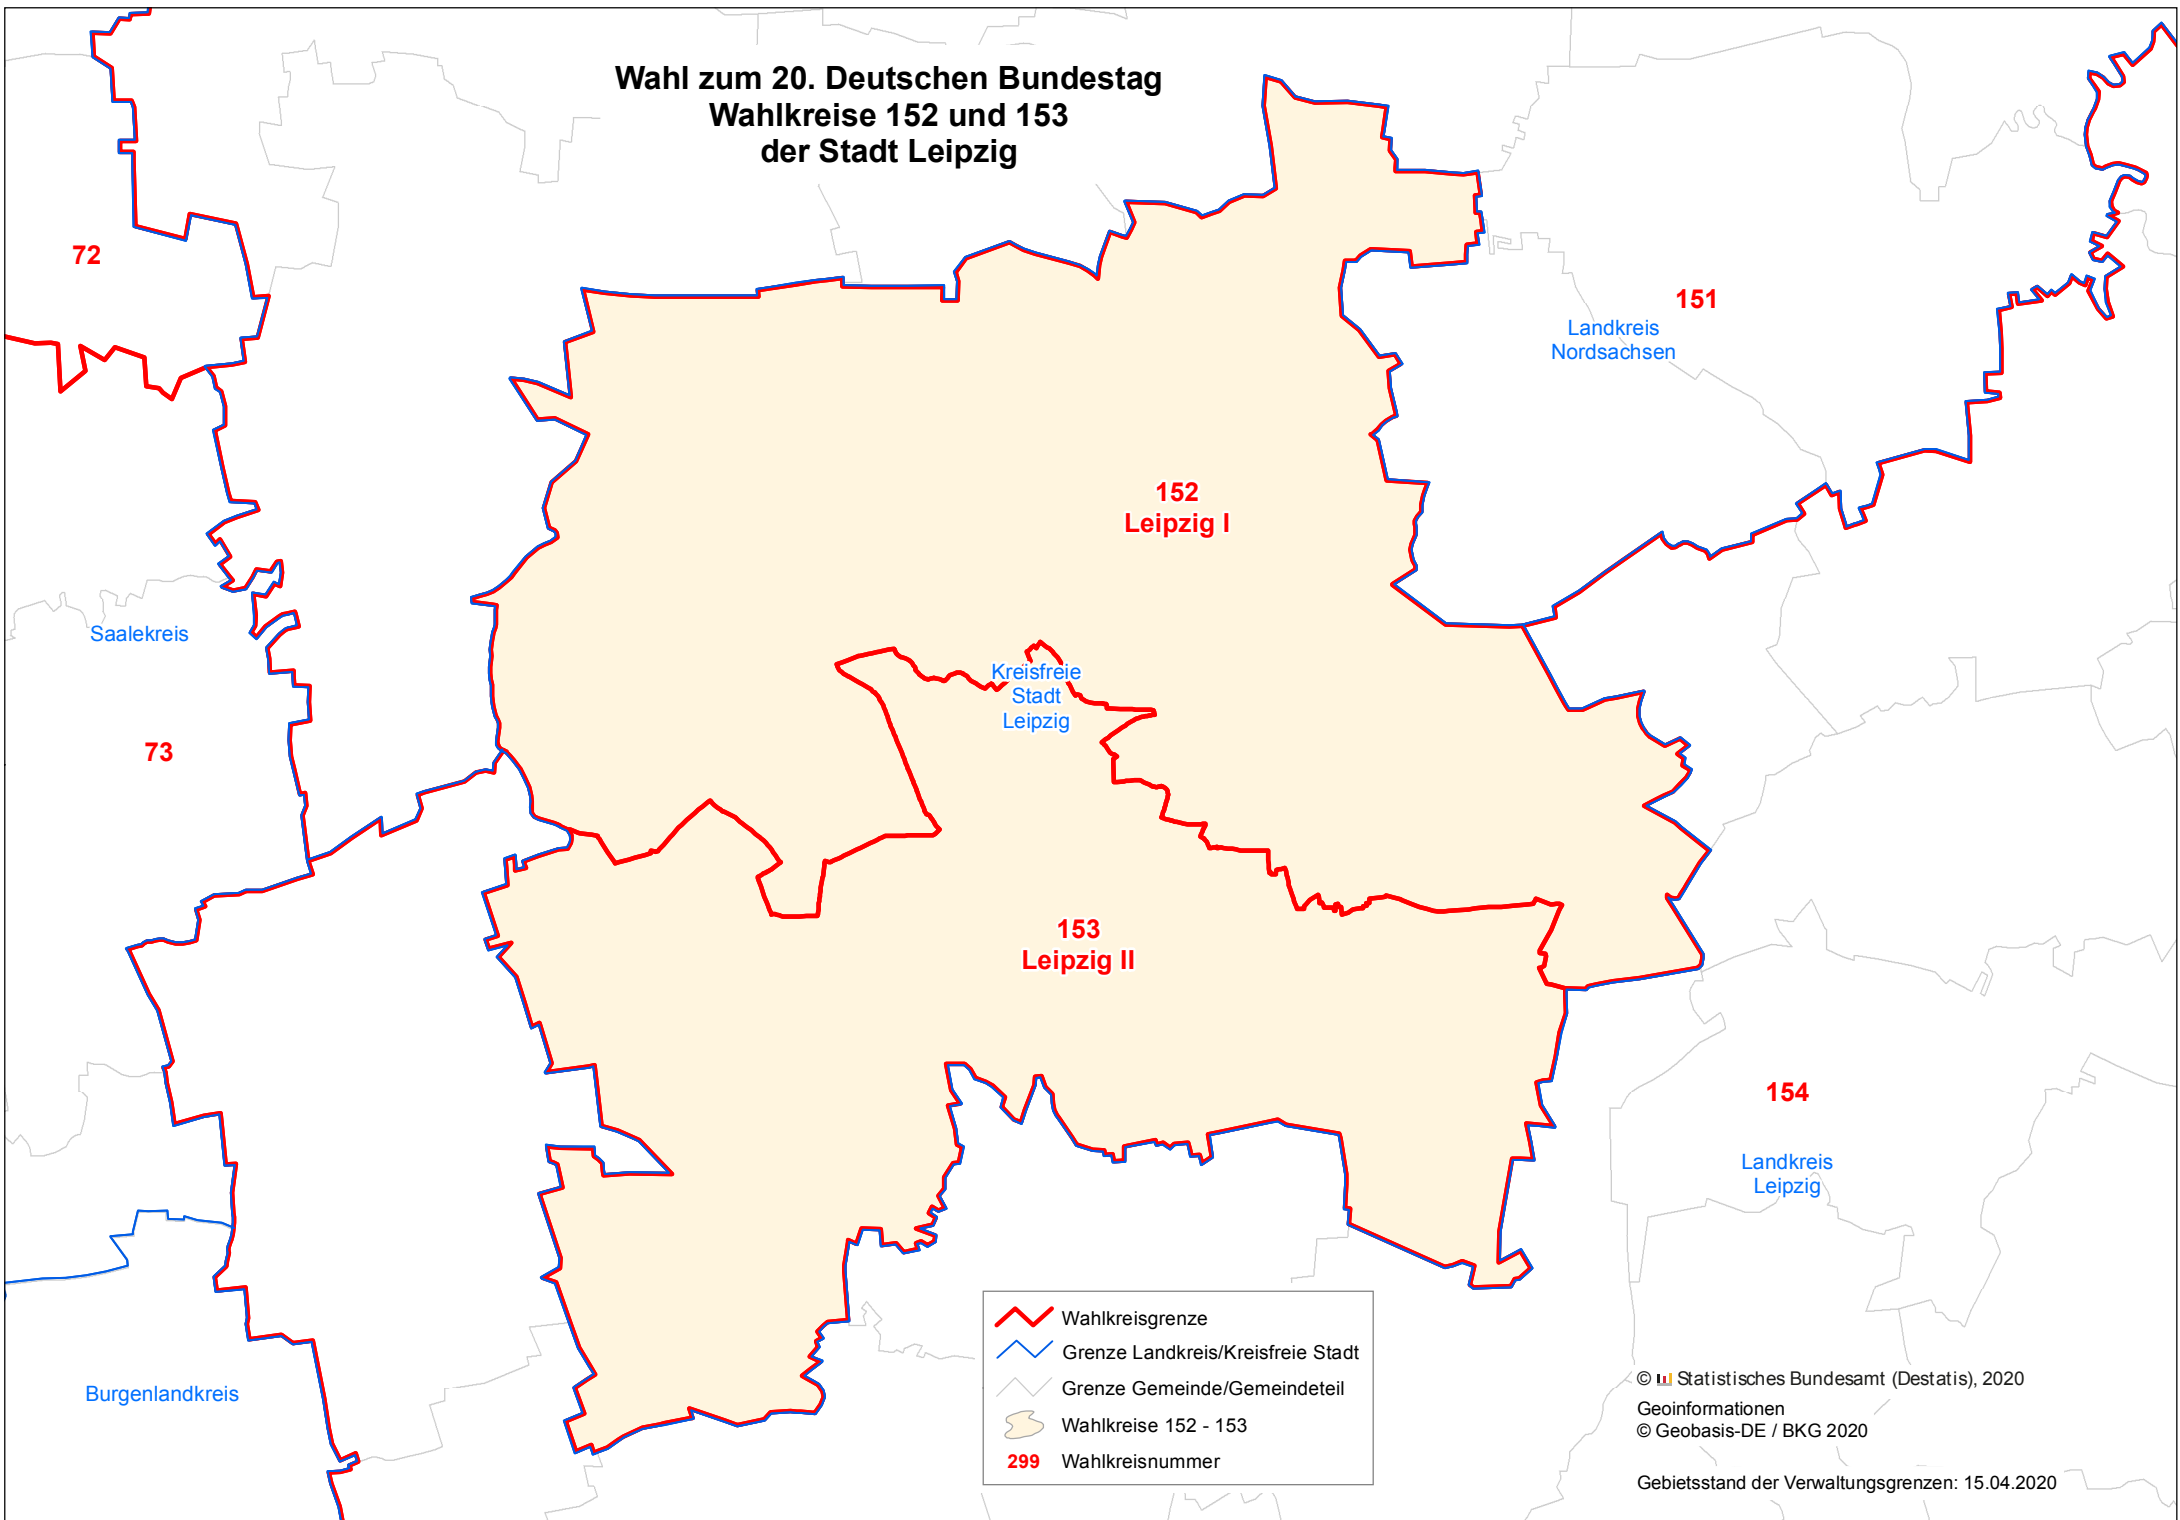

Wahl zum 20. Deutschen Bundestag  
Wahlkreise 152 und 153  
der Stadt Leipzig

- Wahlkreisgrenze
- Grenze Landkreis/Kreisfreie Stadt
- Grenze Gemeinde/Gemeindeteil
- Wahlkreise 152 - 153
- 299 Wahlkreisnummer