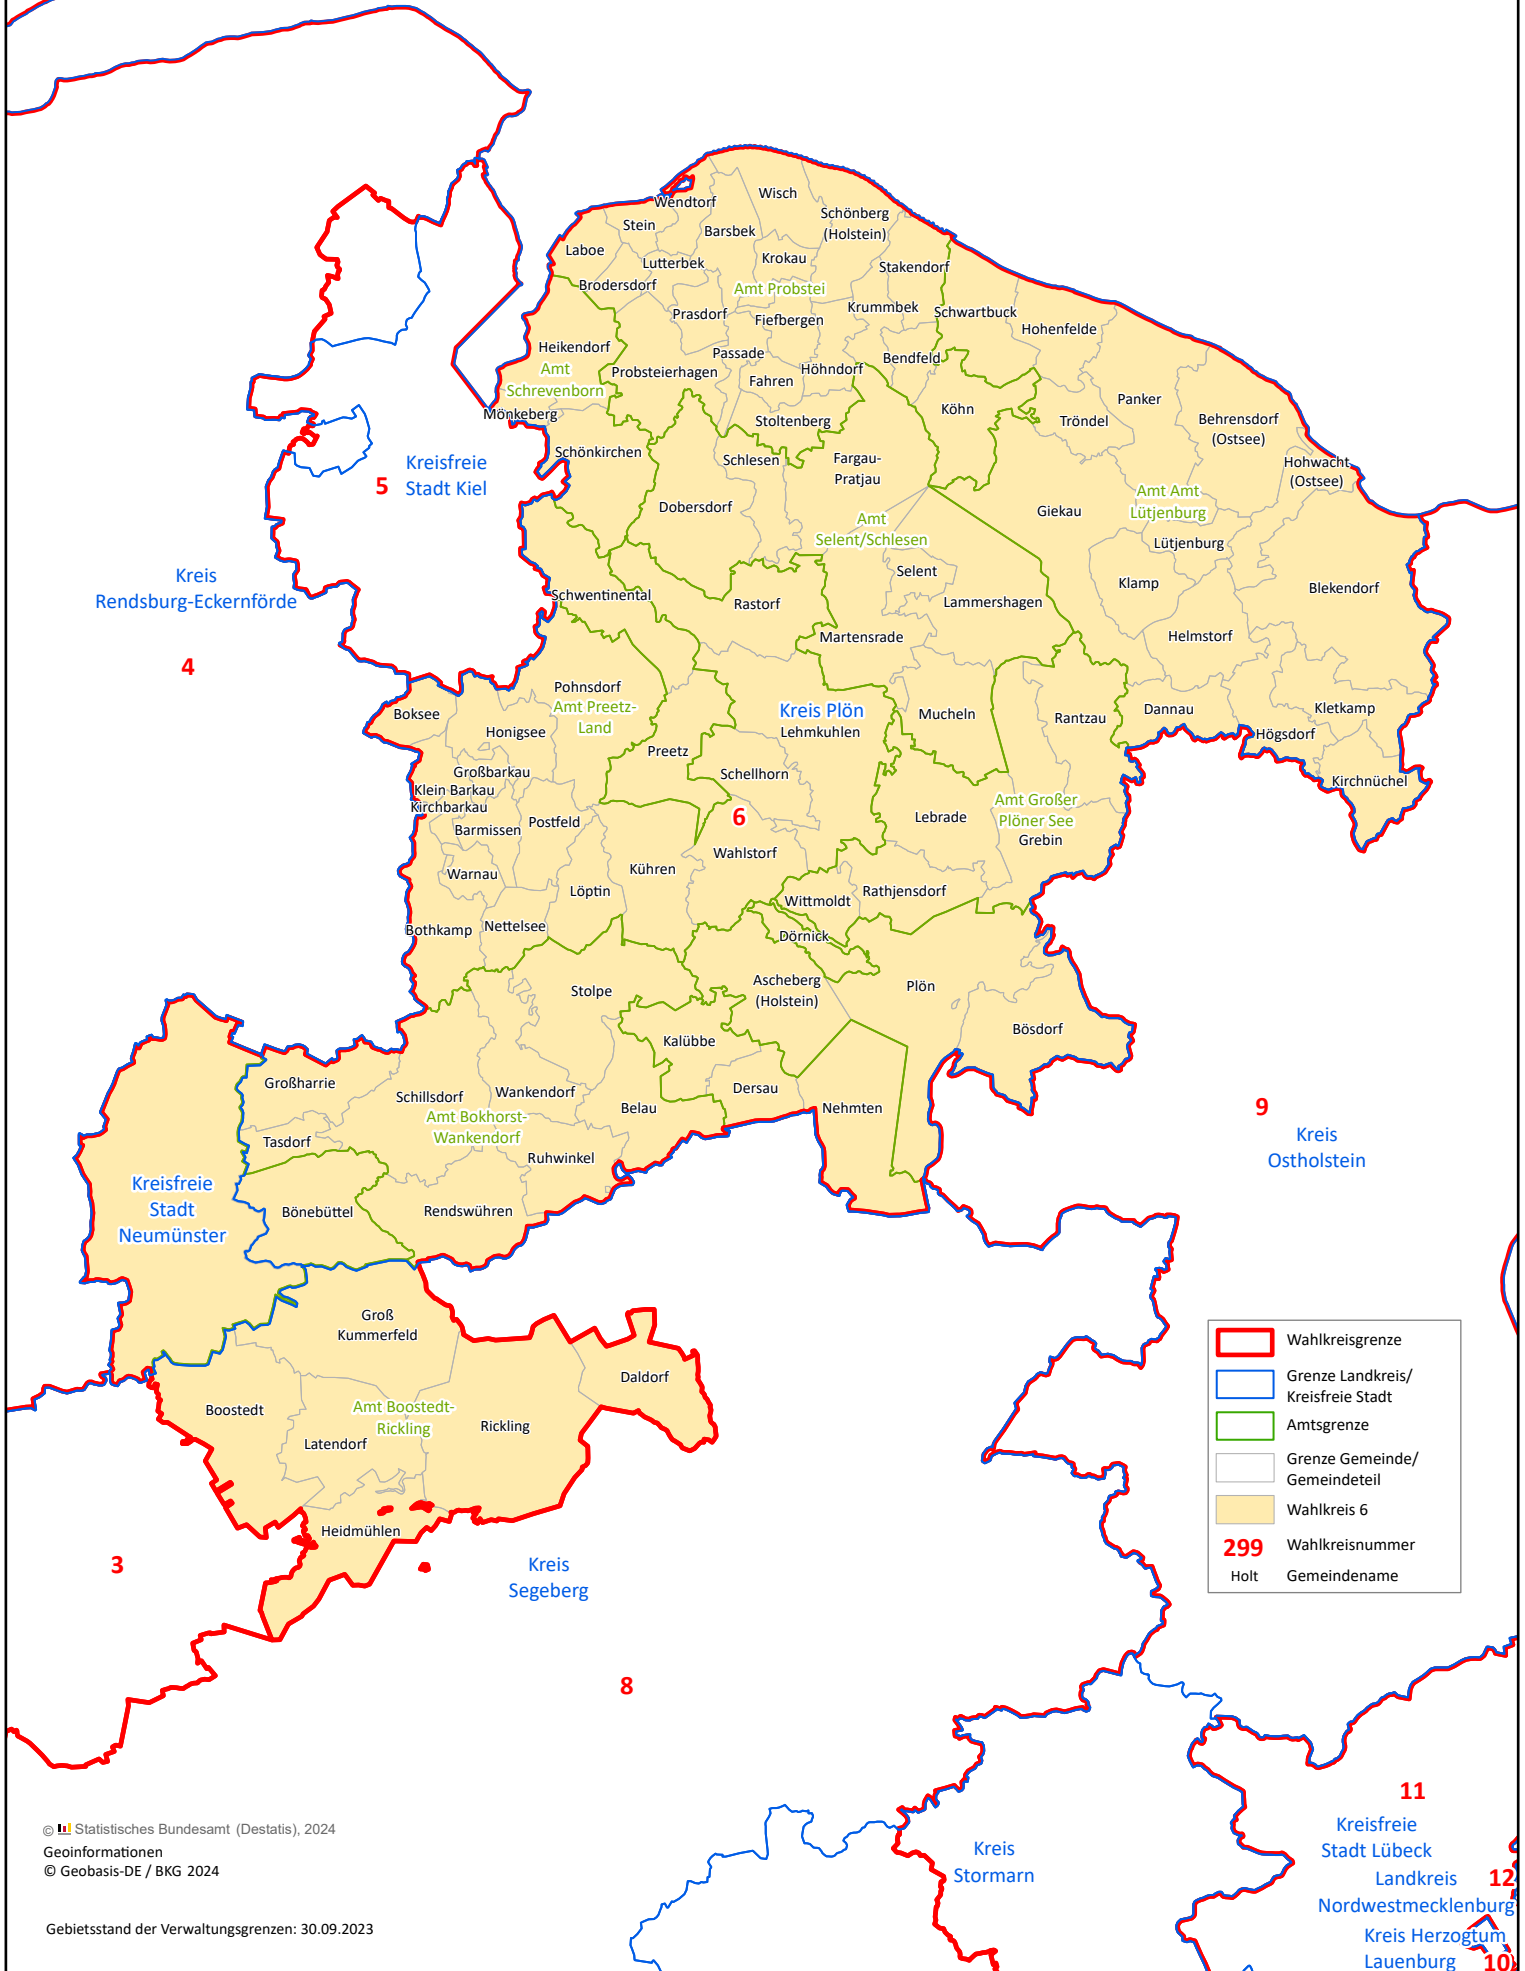

Wahl zum 21. Deutschen Bundestag

Wahlkreis 6

Plön – Neumünster

	Wahlkreisgrenze
	Grenze Landkreis/ Kreisfreie Stadt
	Amtsgrenze
	Grenze Gemeinde/ Gemeindeteil
	Wahlkreis 6
299	Wahlkreisnummer
Holt	Gemeindenname