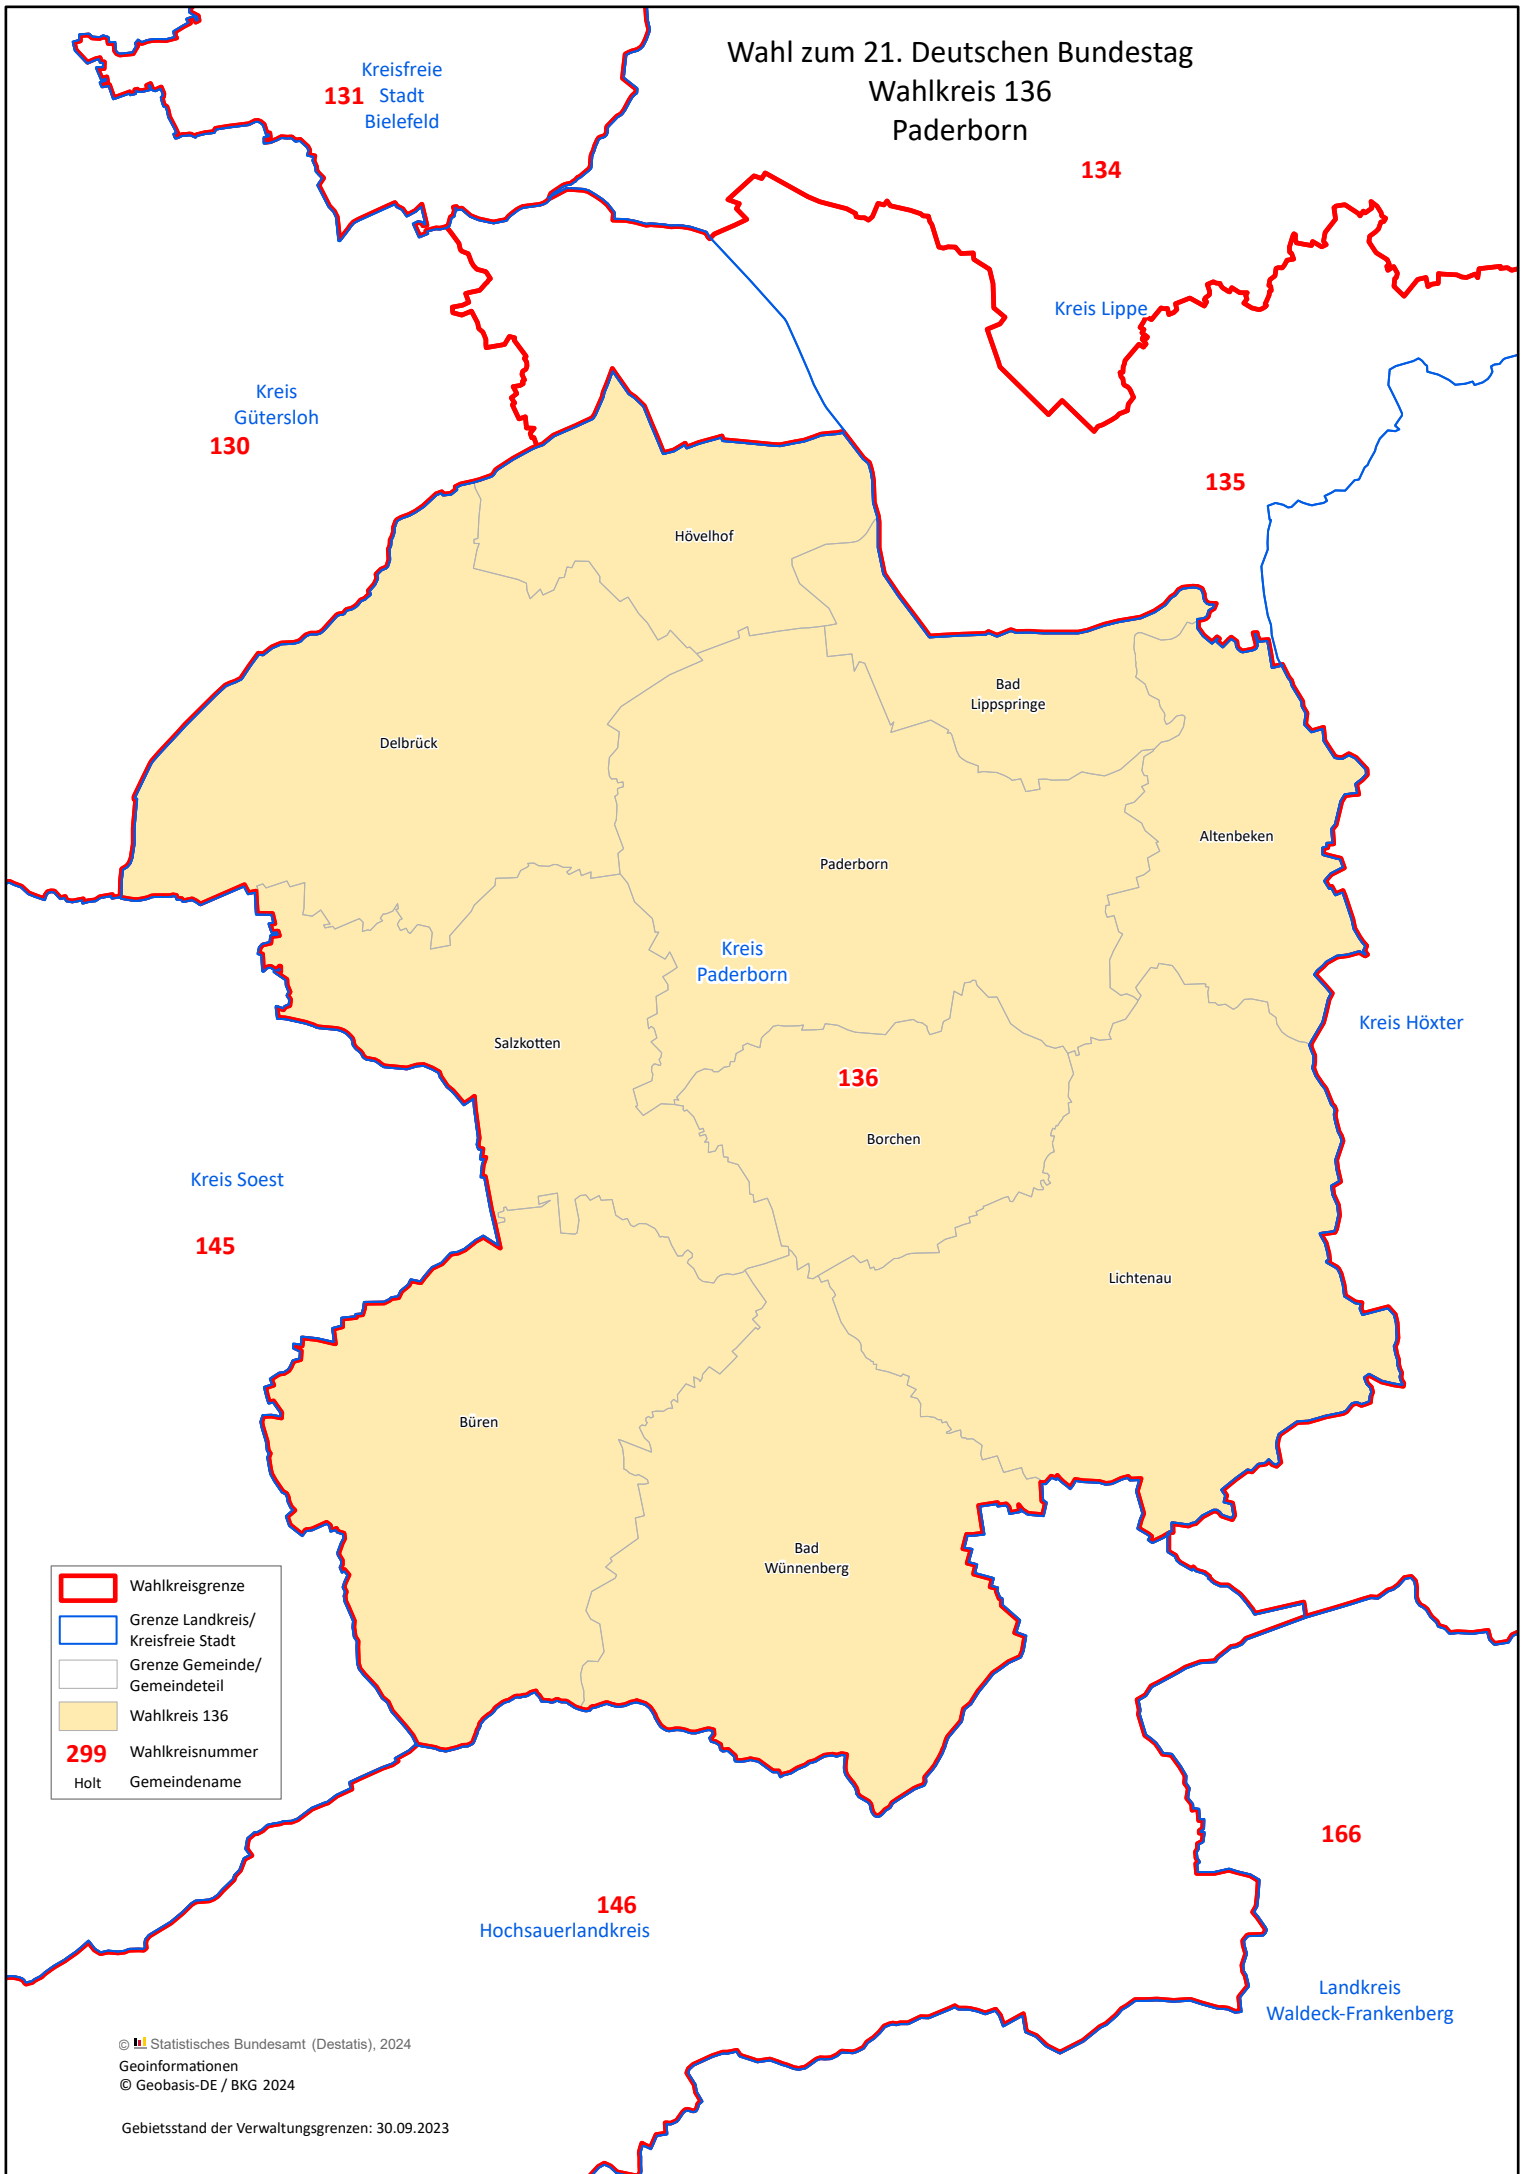

Wahl zum 21. Deutschen Bundestag  
Wahlkreis 136  
Paderborn

	Wahlkreisgrenze
	Grenze Landkreis/ Kreisfreie Stadt
	Grenze Gemeinde/ Gemeindeteil
	Wahlkreis 136
<b>299</b>	Wahlkreisnummer
Holt	Gemeindenname