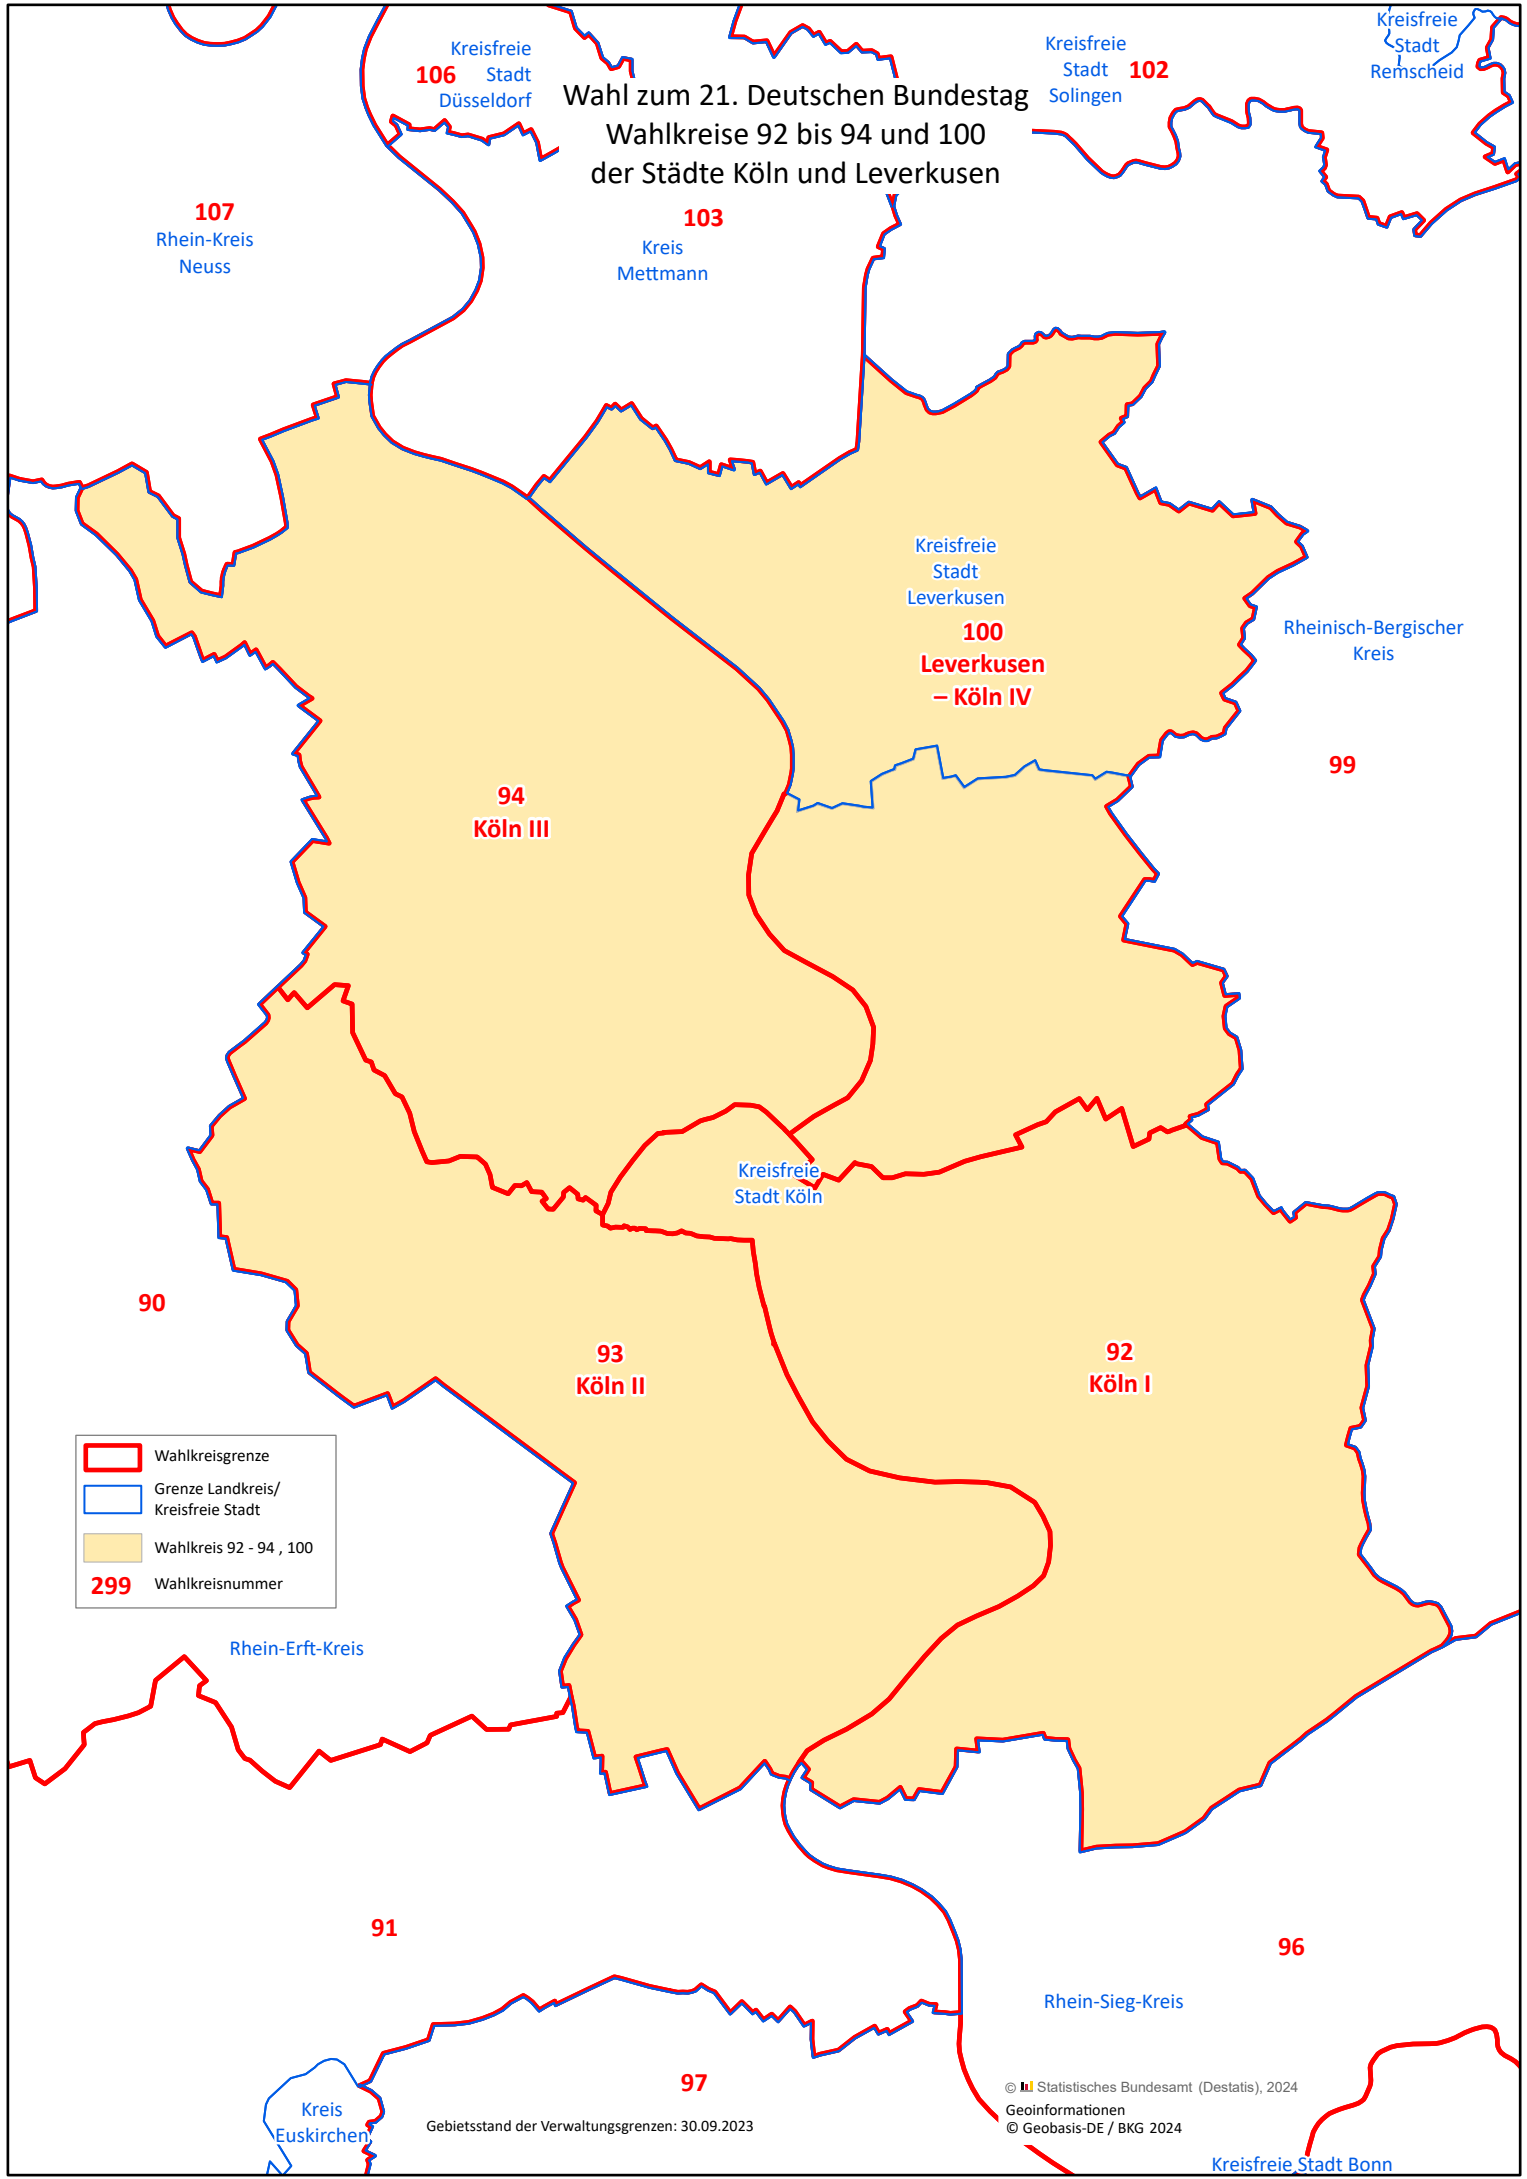

Wahl zum 21. Deutschen Bundestag
Wahlkreise 92 bis 94 und 100
der Städte Köln und Leverkusen

	Wahlkreisgrenze
	Grenze Landkreis/ Kreisfreie Stadt
	Wahlkreis 92 - 94 , 100
299	Wahlkreisnummer

Gebietsstand der Verwaltungsgrenzen: 30.09.2023

Kreisfreie Stadt Bonn