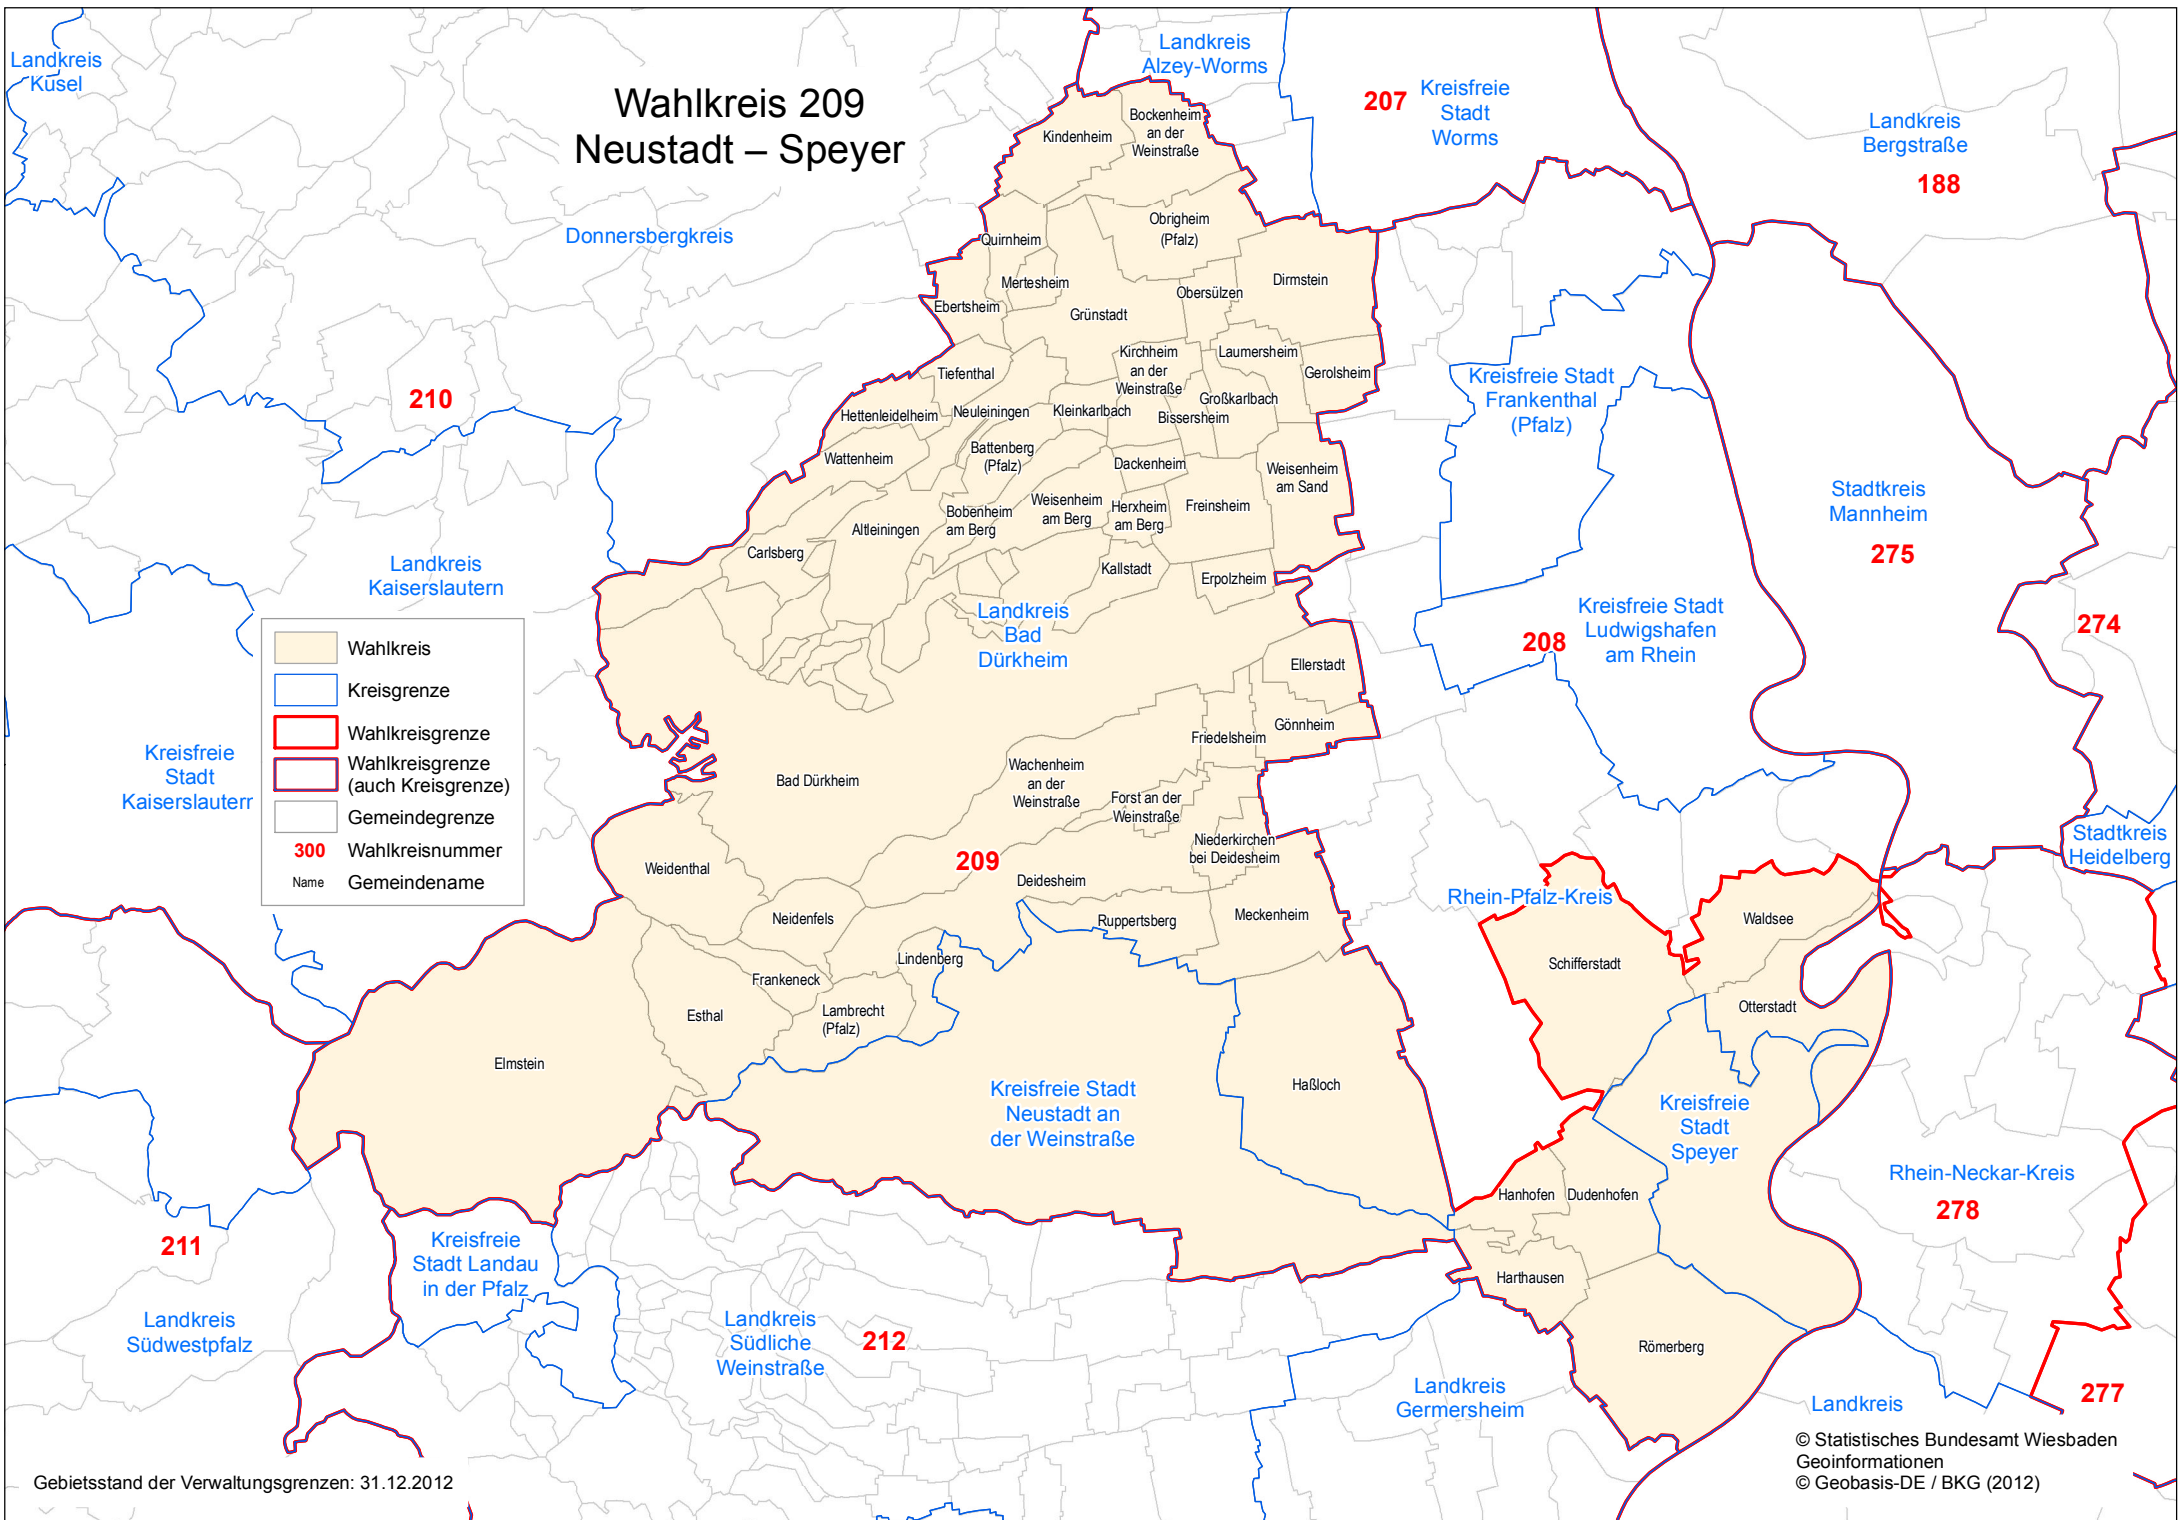

Wahlkreis 209 Neustadt – Speyer

	Wahlkreis
	Kreisgrenze
	Wahlkreisgrenze
	Wahlkreisgrenze (auch Kreisgrenze)
	Gemeindegrenze
300	Wahlkreisnummer
Name	Gemeindename

Gebietsstand der Verwaltungsgrenzen: 31.12.2012

© Statistisches Bundesamt Wiesbaden
 Geoinformationen
 © Geobasis-DE / BKG (2012)