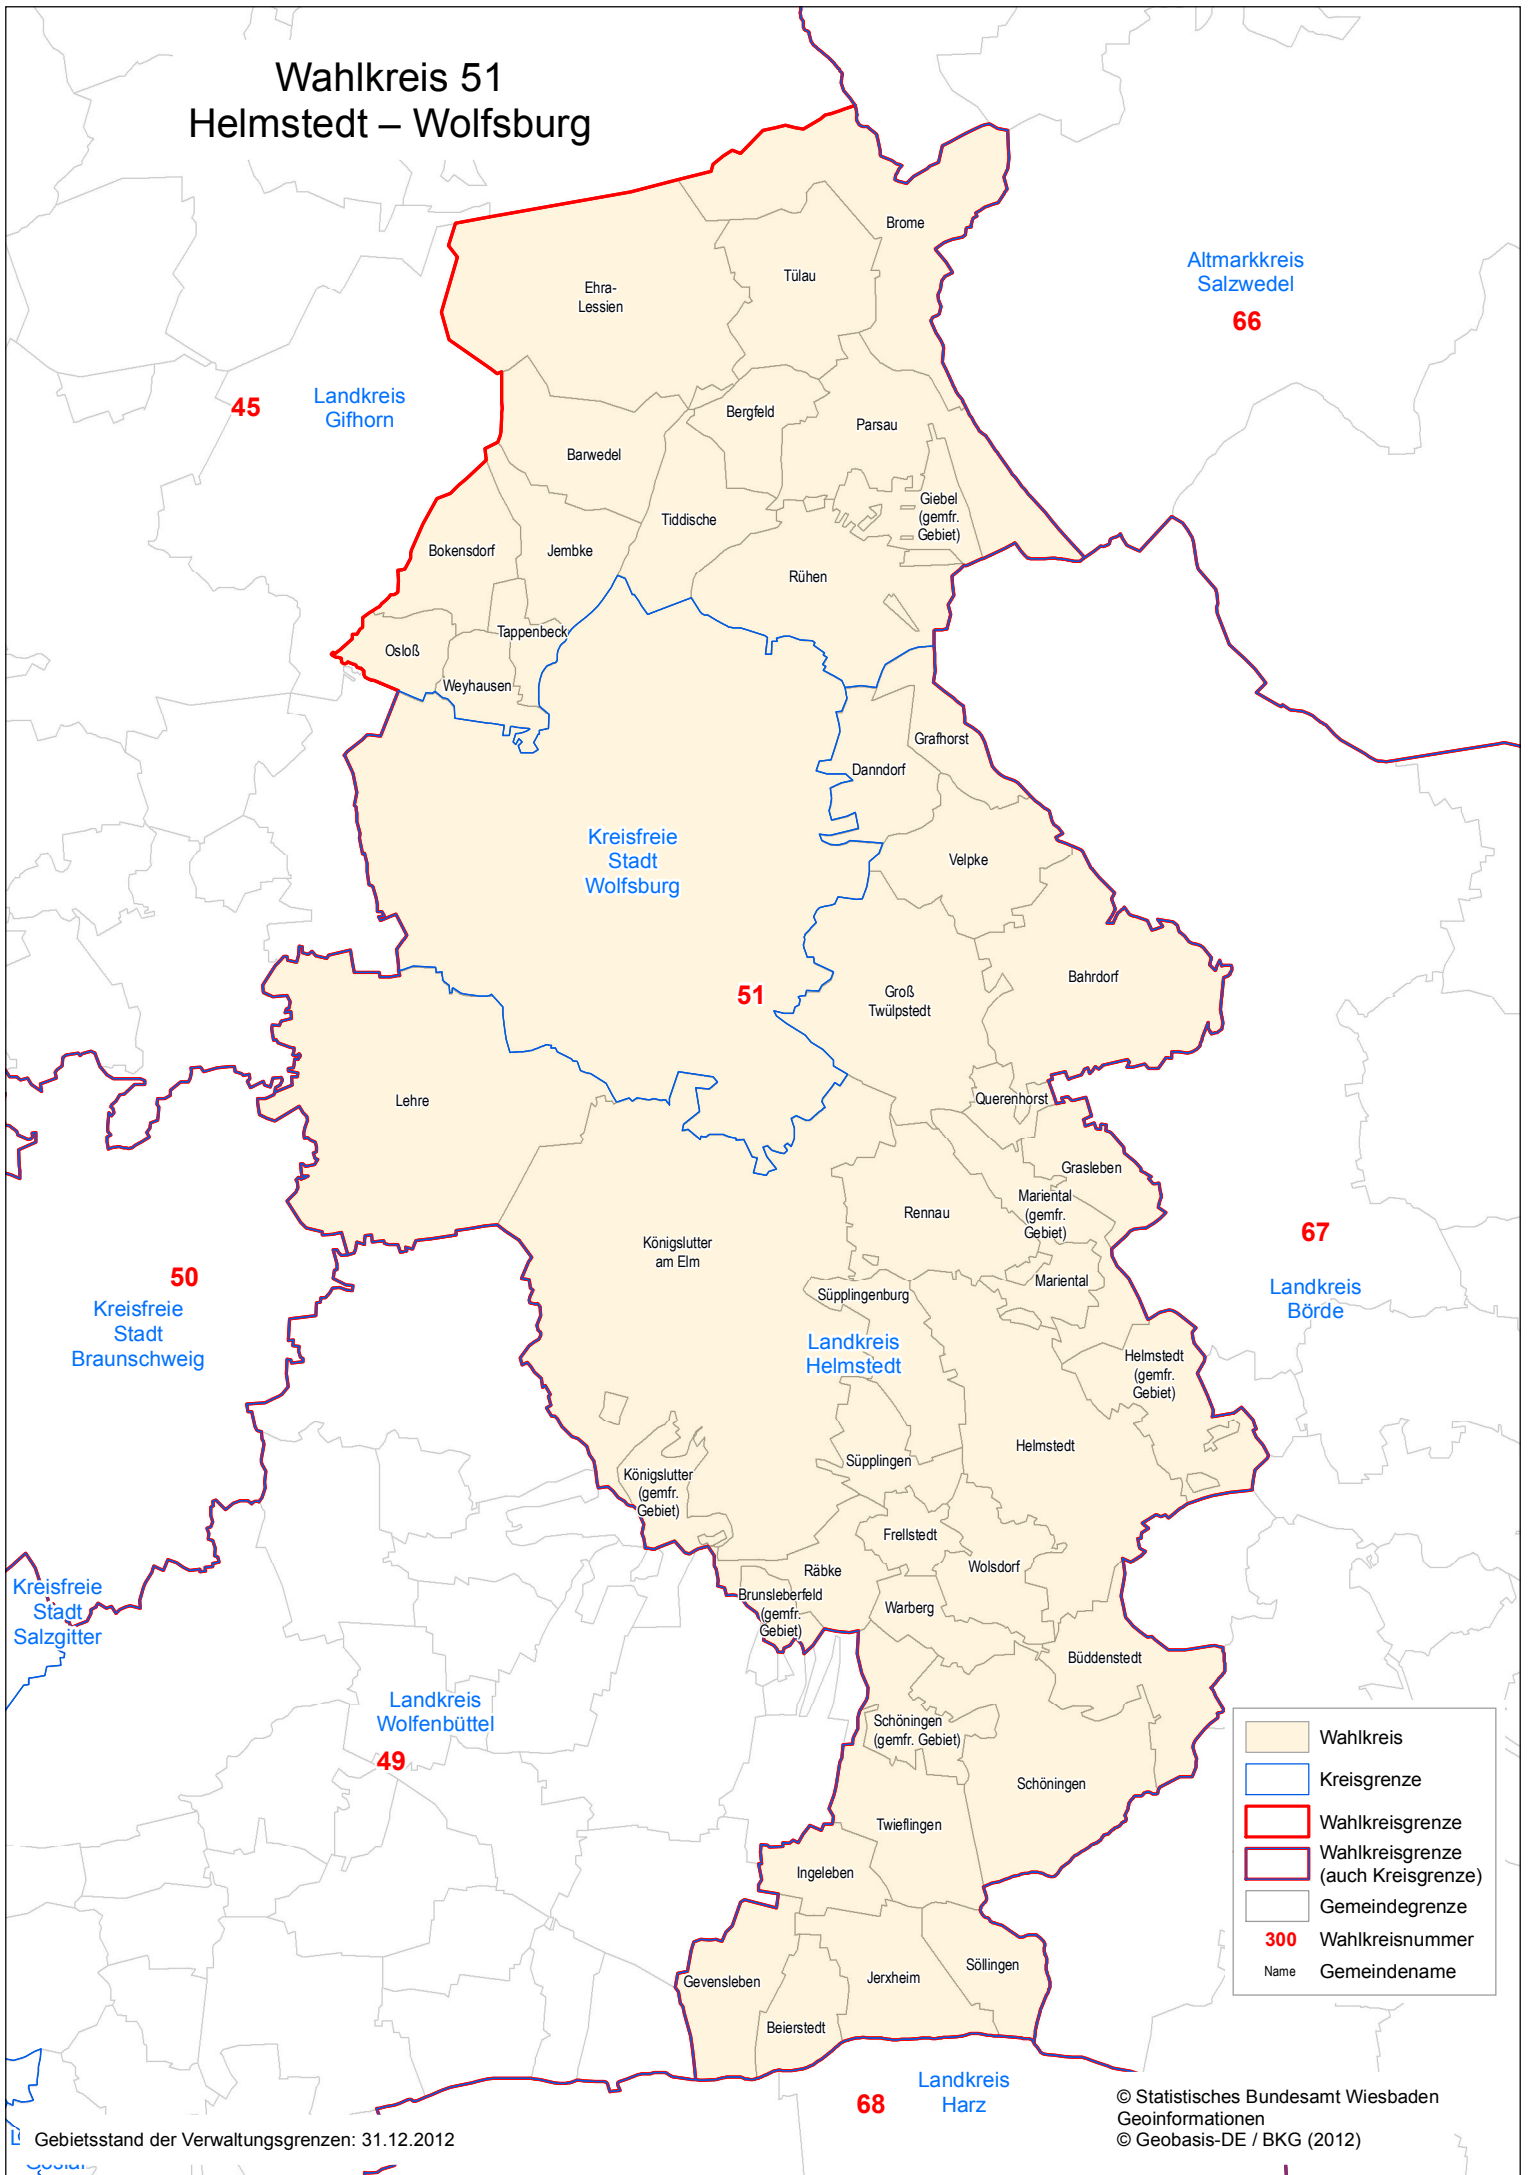

Wahlkreis 51 Helmstedt – Wolfsburg

	Wahlkreis
	Kreisgrenze
	Wahlkreisgrenze
	Wahlkreisgrenze (auch Kreisgrenze)
	Gemeindegrenze
300	Wahlkreisnummer
Name	Gemeindename

© Statistisches Bundesamt Wiesbaden
Geoinformationen
© Geobasis-DE / BKG (2012)