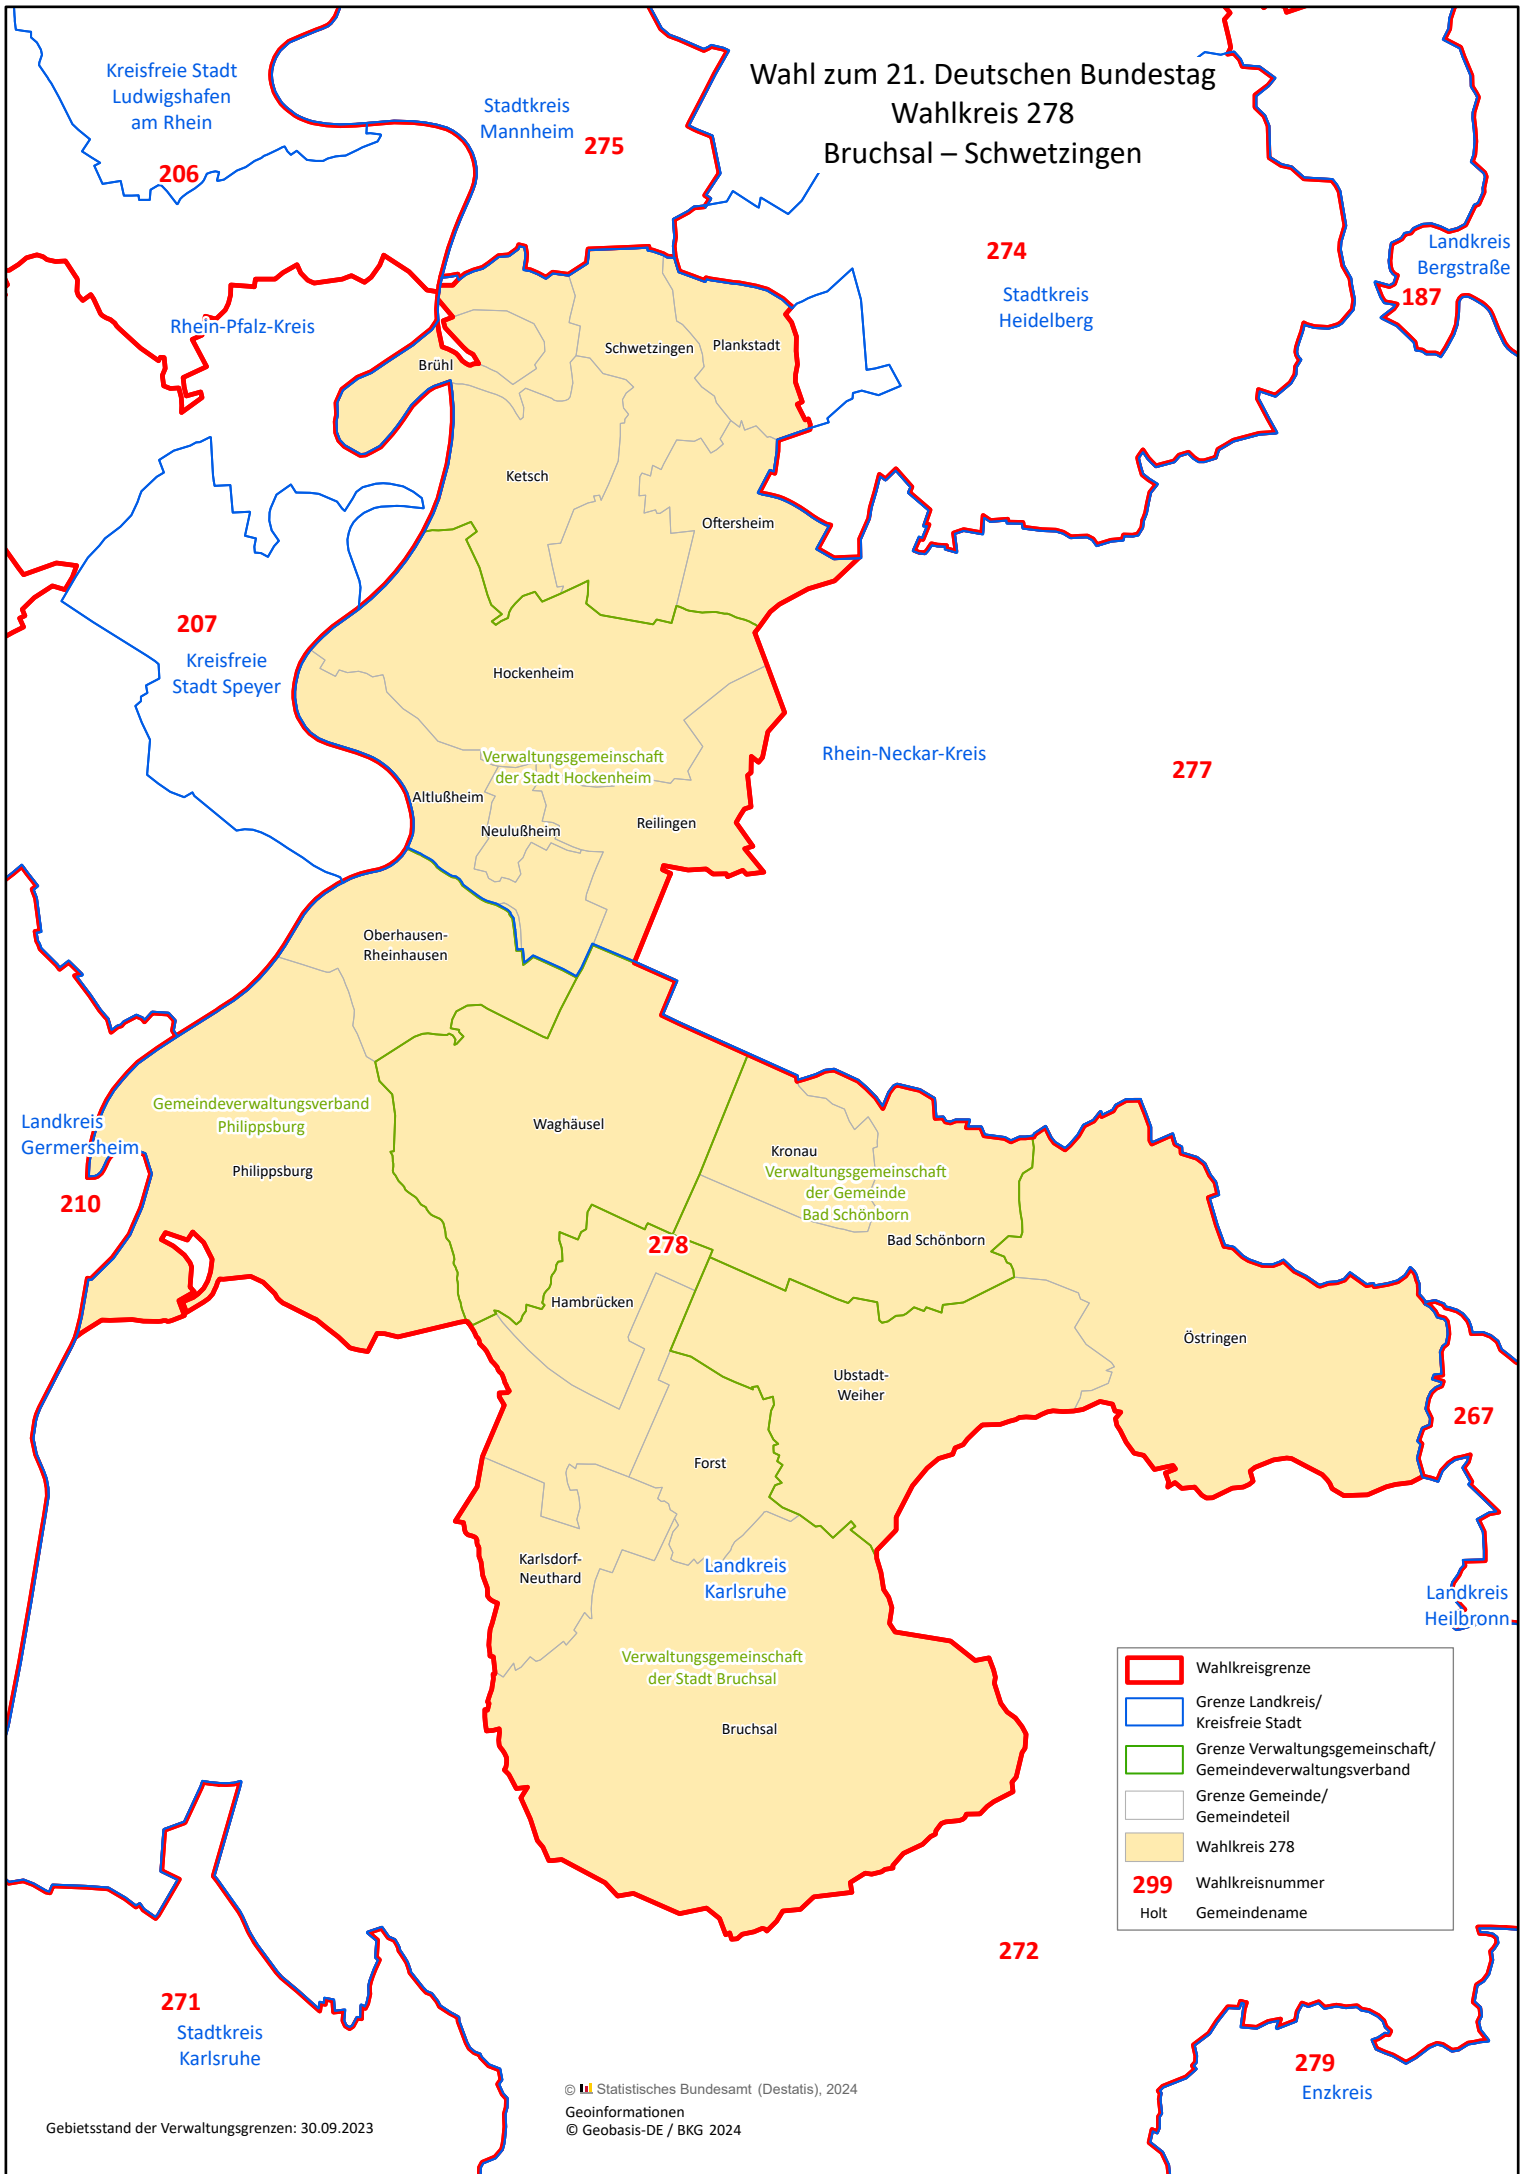

Wahl zum 21. Deutschen Bundestag
Wahlkreis 278
Bruchsal – Schwetzingen

	Wahlkreisgrenze
	Grenze Landkreis/ Kreisfreie Stadt
	Grenze Verwaltungsgemeinschaft/ Gemeindeverwaltungsverband
	Grenze Gemeinde/ Gemeindeteil
	Wahlkreis 278
299	Wahlkreisnummer
	Holt
	Gemeinde