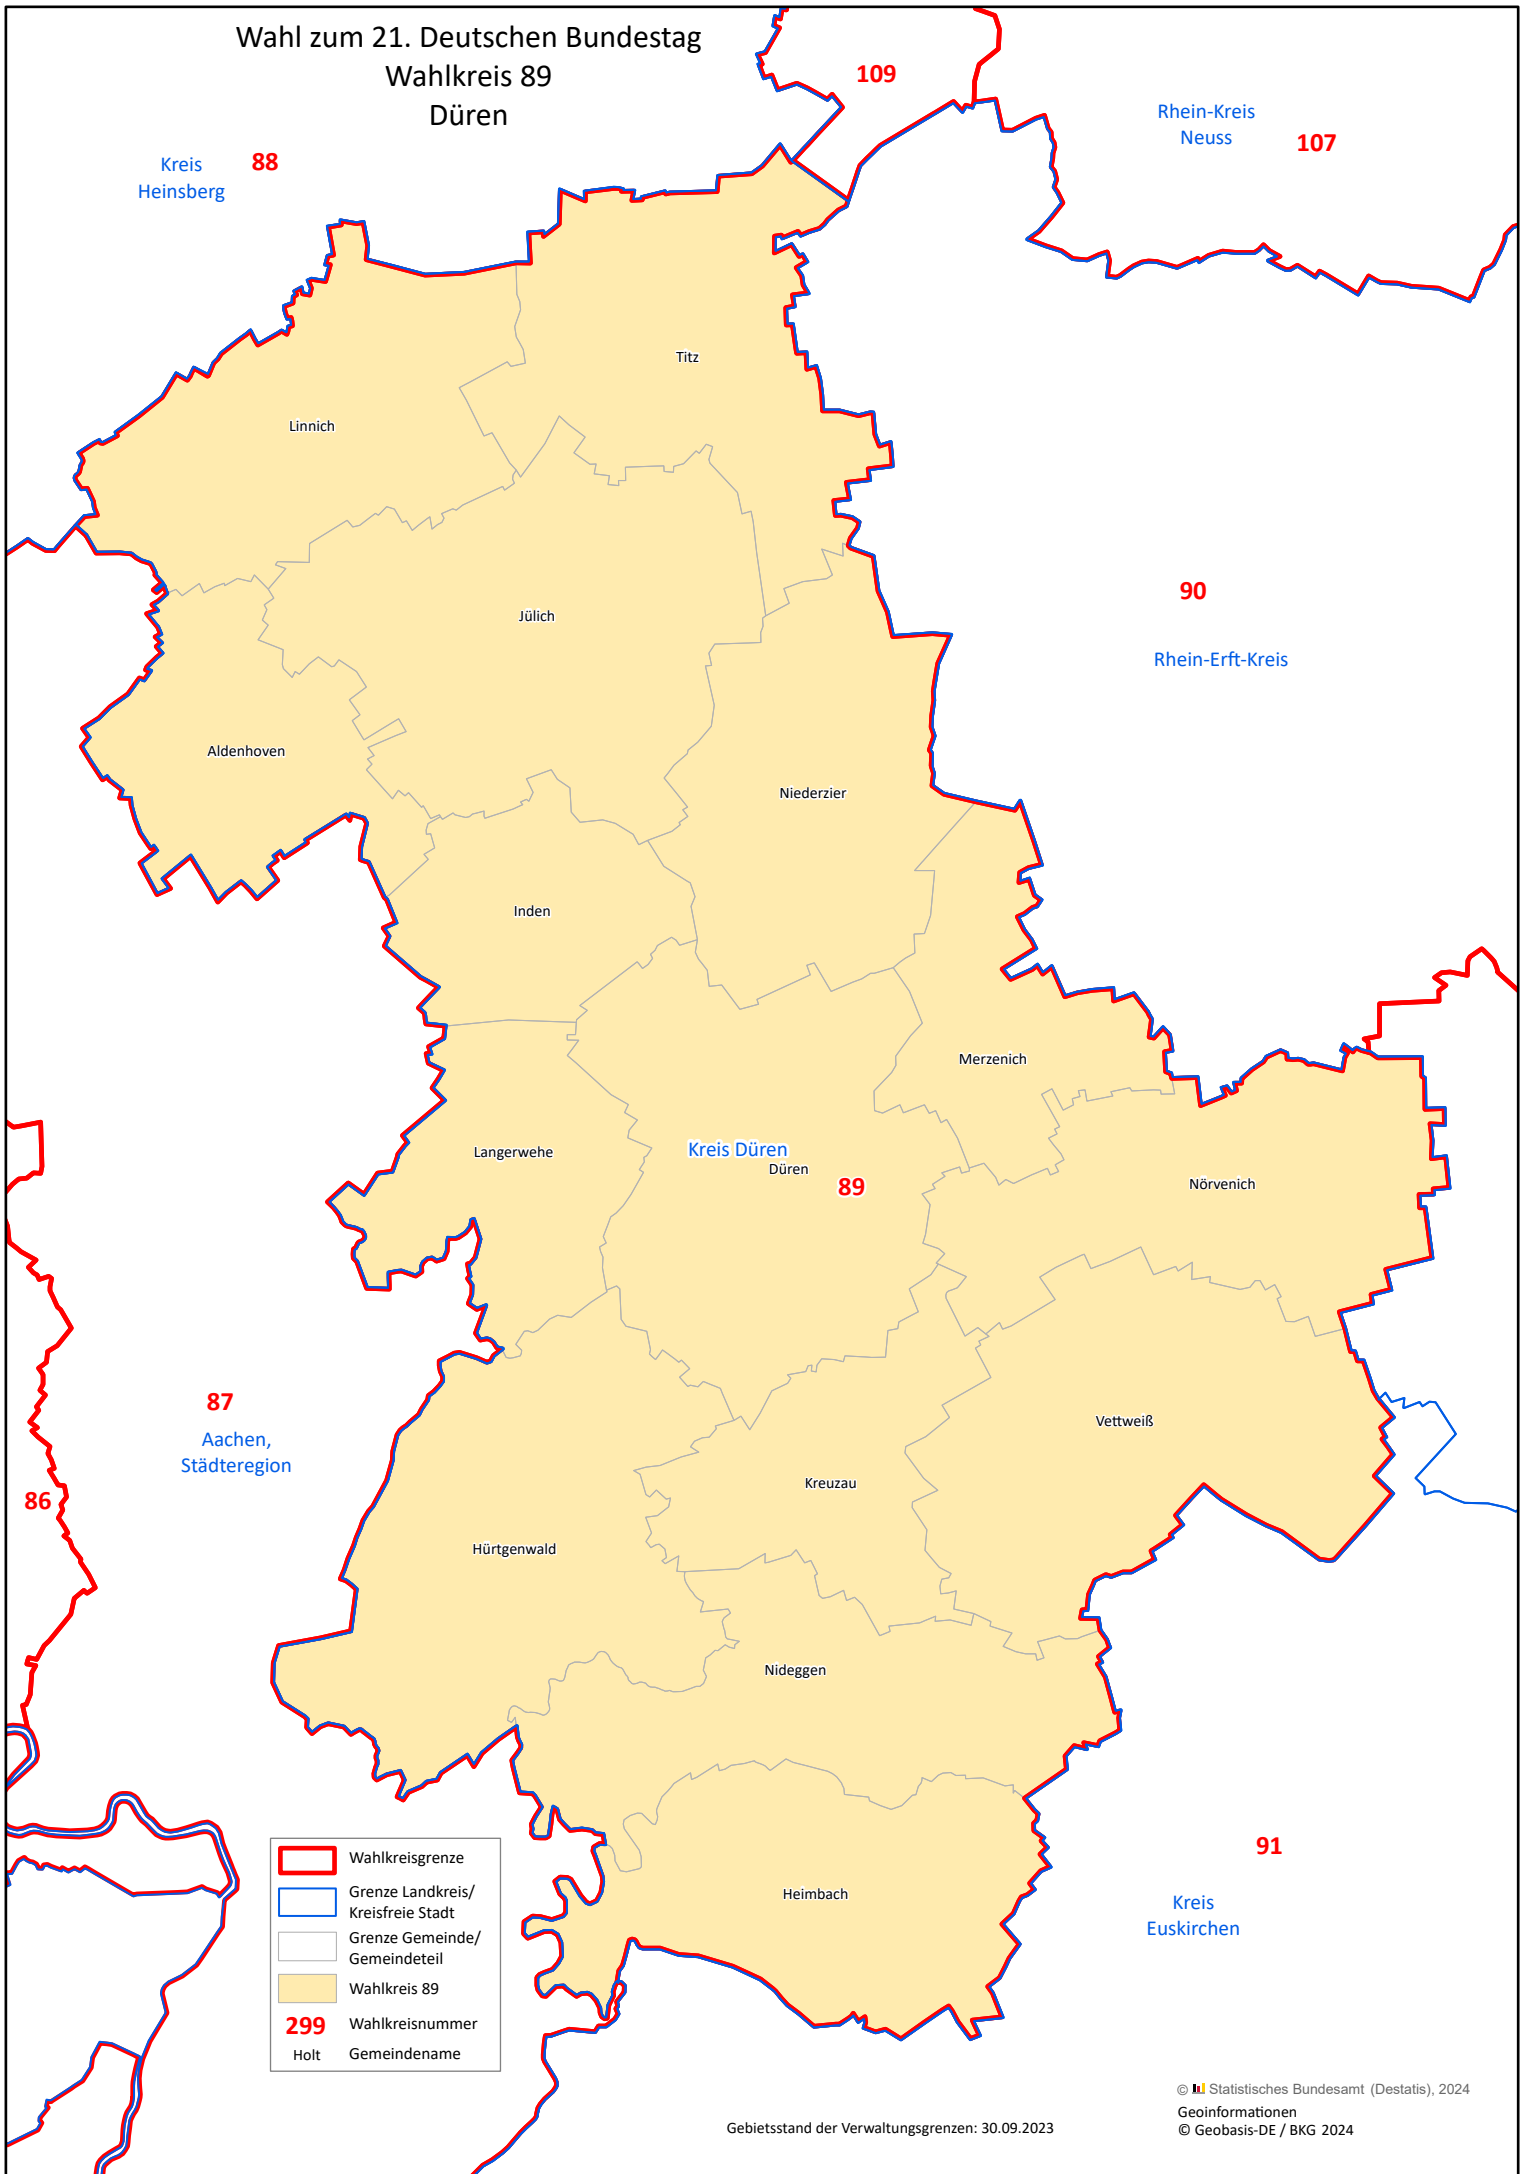

Wahl zum 21. Deutschen Bundestag
Wahlkreis 89
Düren

	Wahlkreisgrenze
	Grenze Landkreis/ Kreisfreie Stadt
	Grenze Gemeinde/ Gemeindeteil
	Wahlkreis 89
299	Wahlkreisnummer
Holt	Gemeindenname