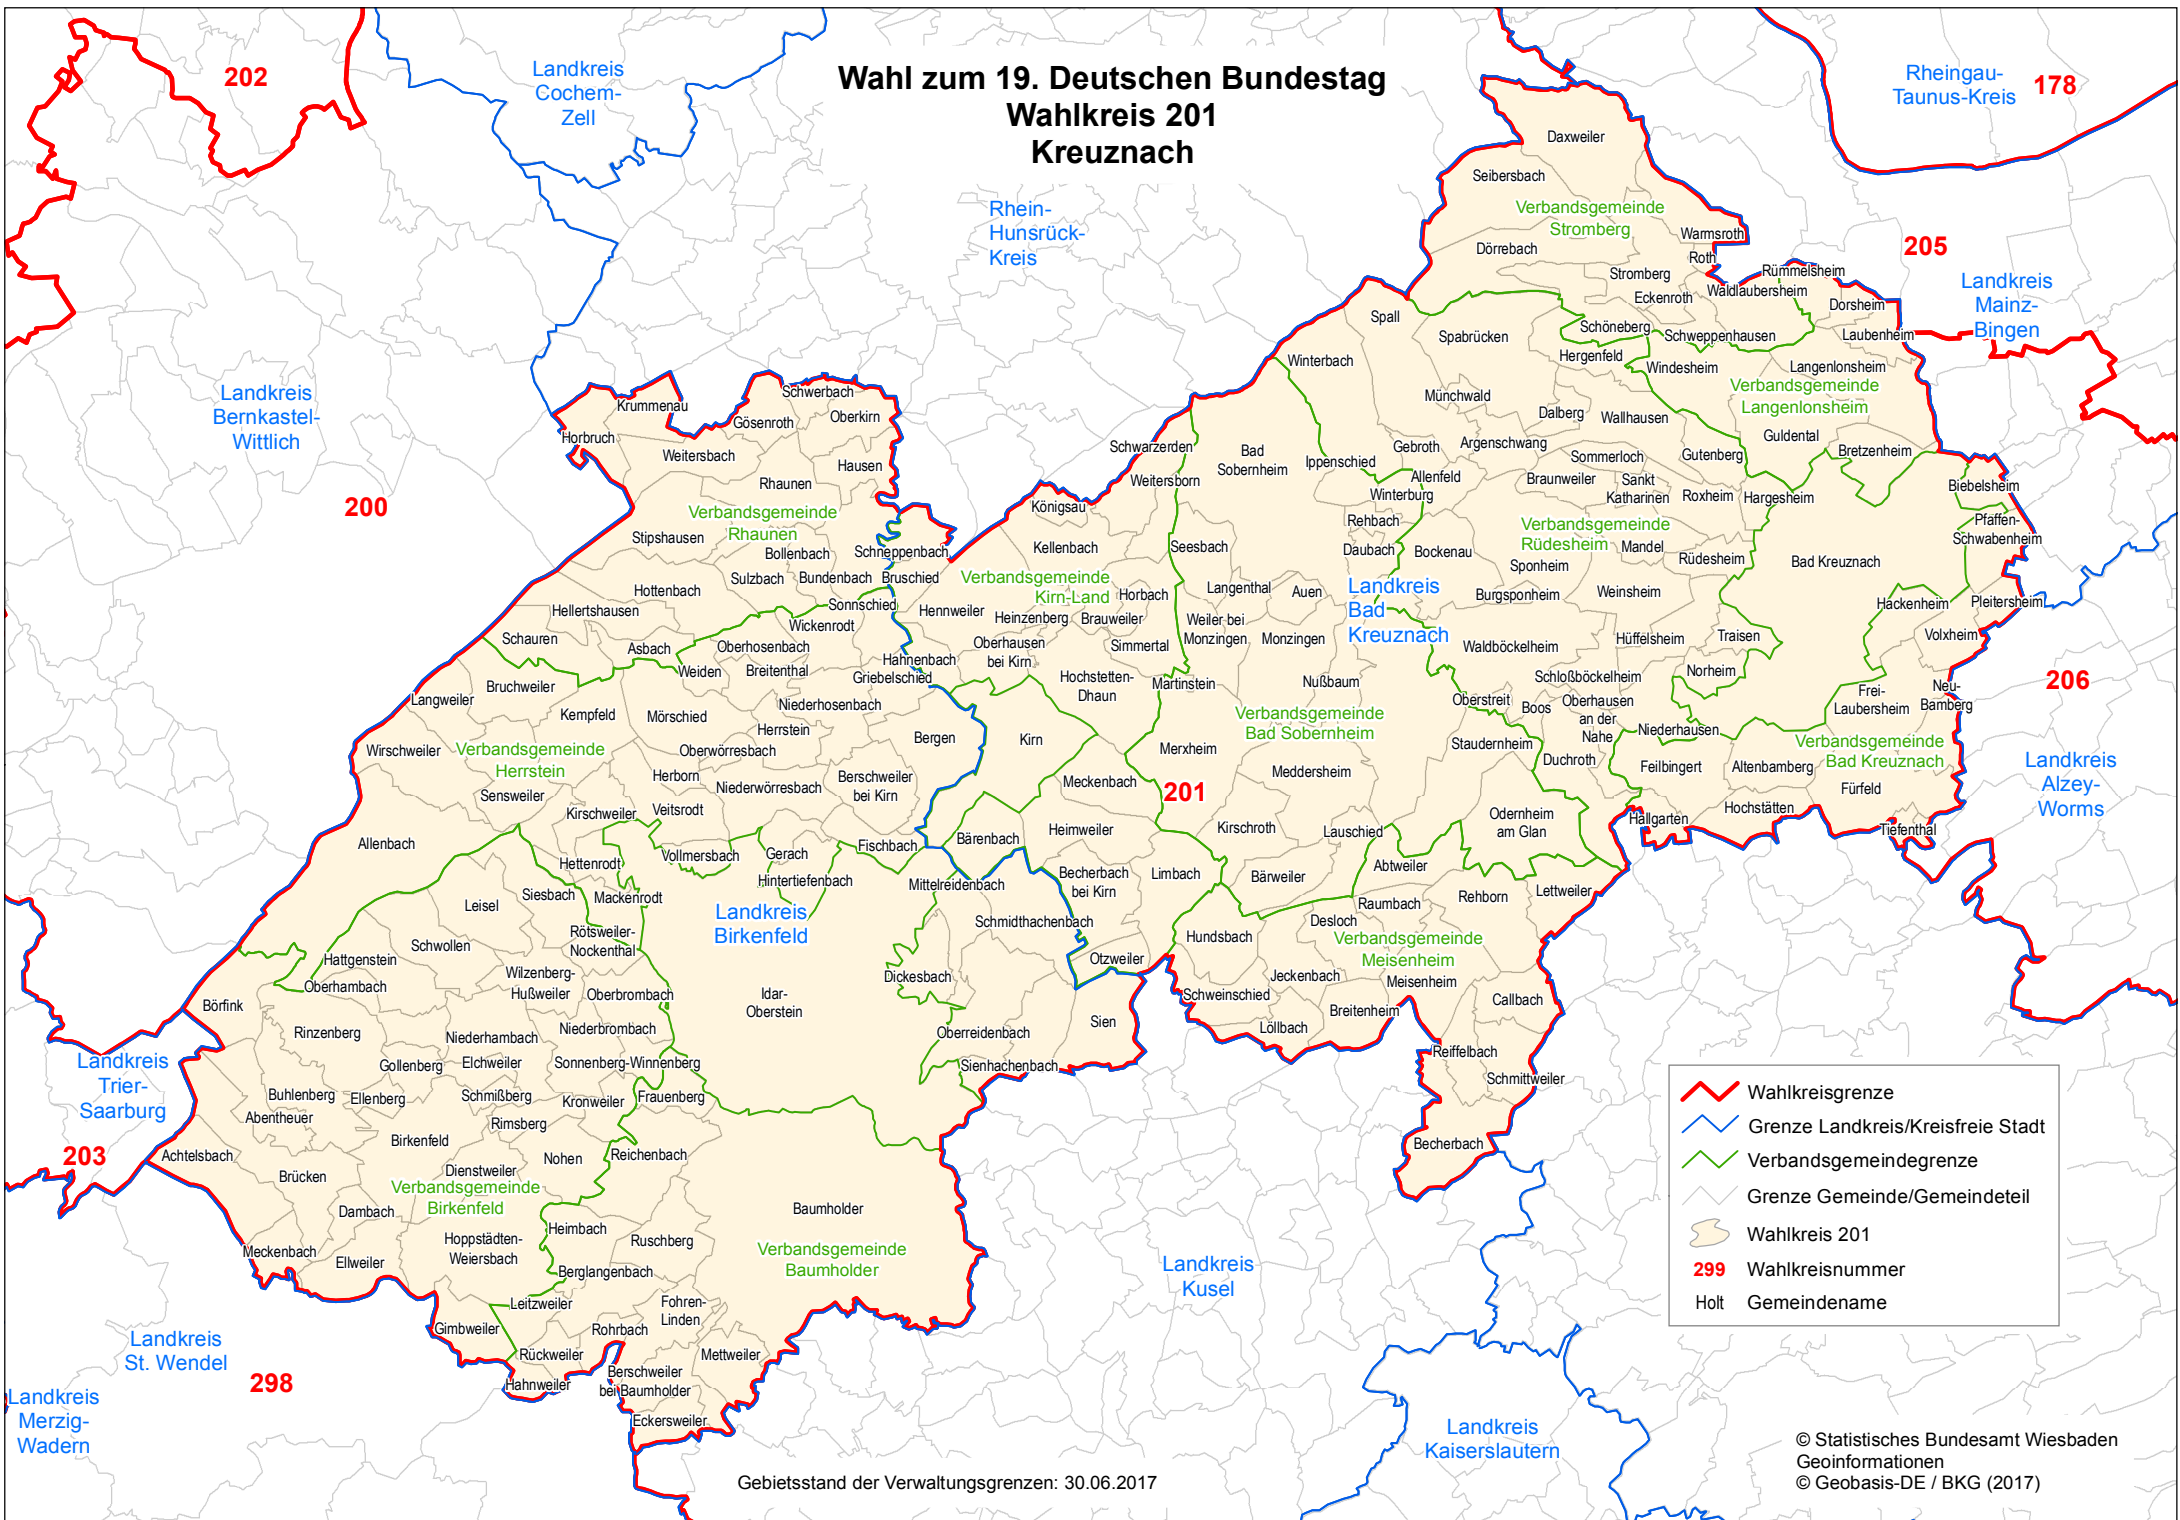

Wahl zum 19. Deutschen Bundestag Wahlkreis 201 Kreuznach

	Wahlkreisgrenze
	Grenze Landkreis/Kreisfreie Stadt
	Verbandsgemeindengrenze
	Grenze Gemeinde/Gemeindeteil
	Wahlkreis 201
	299 Wahlkreisnummer
	Holt Gemeindegrenze

Gebietsstand der Verwaltungsgrenzen: 30.06.2017