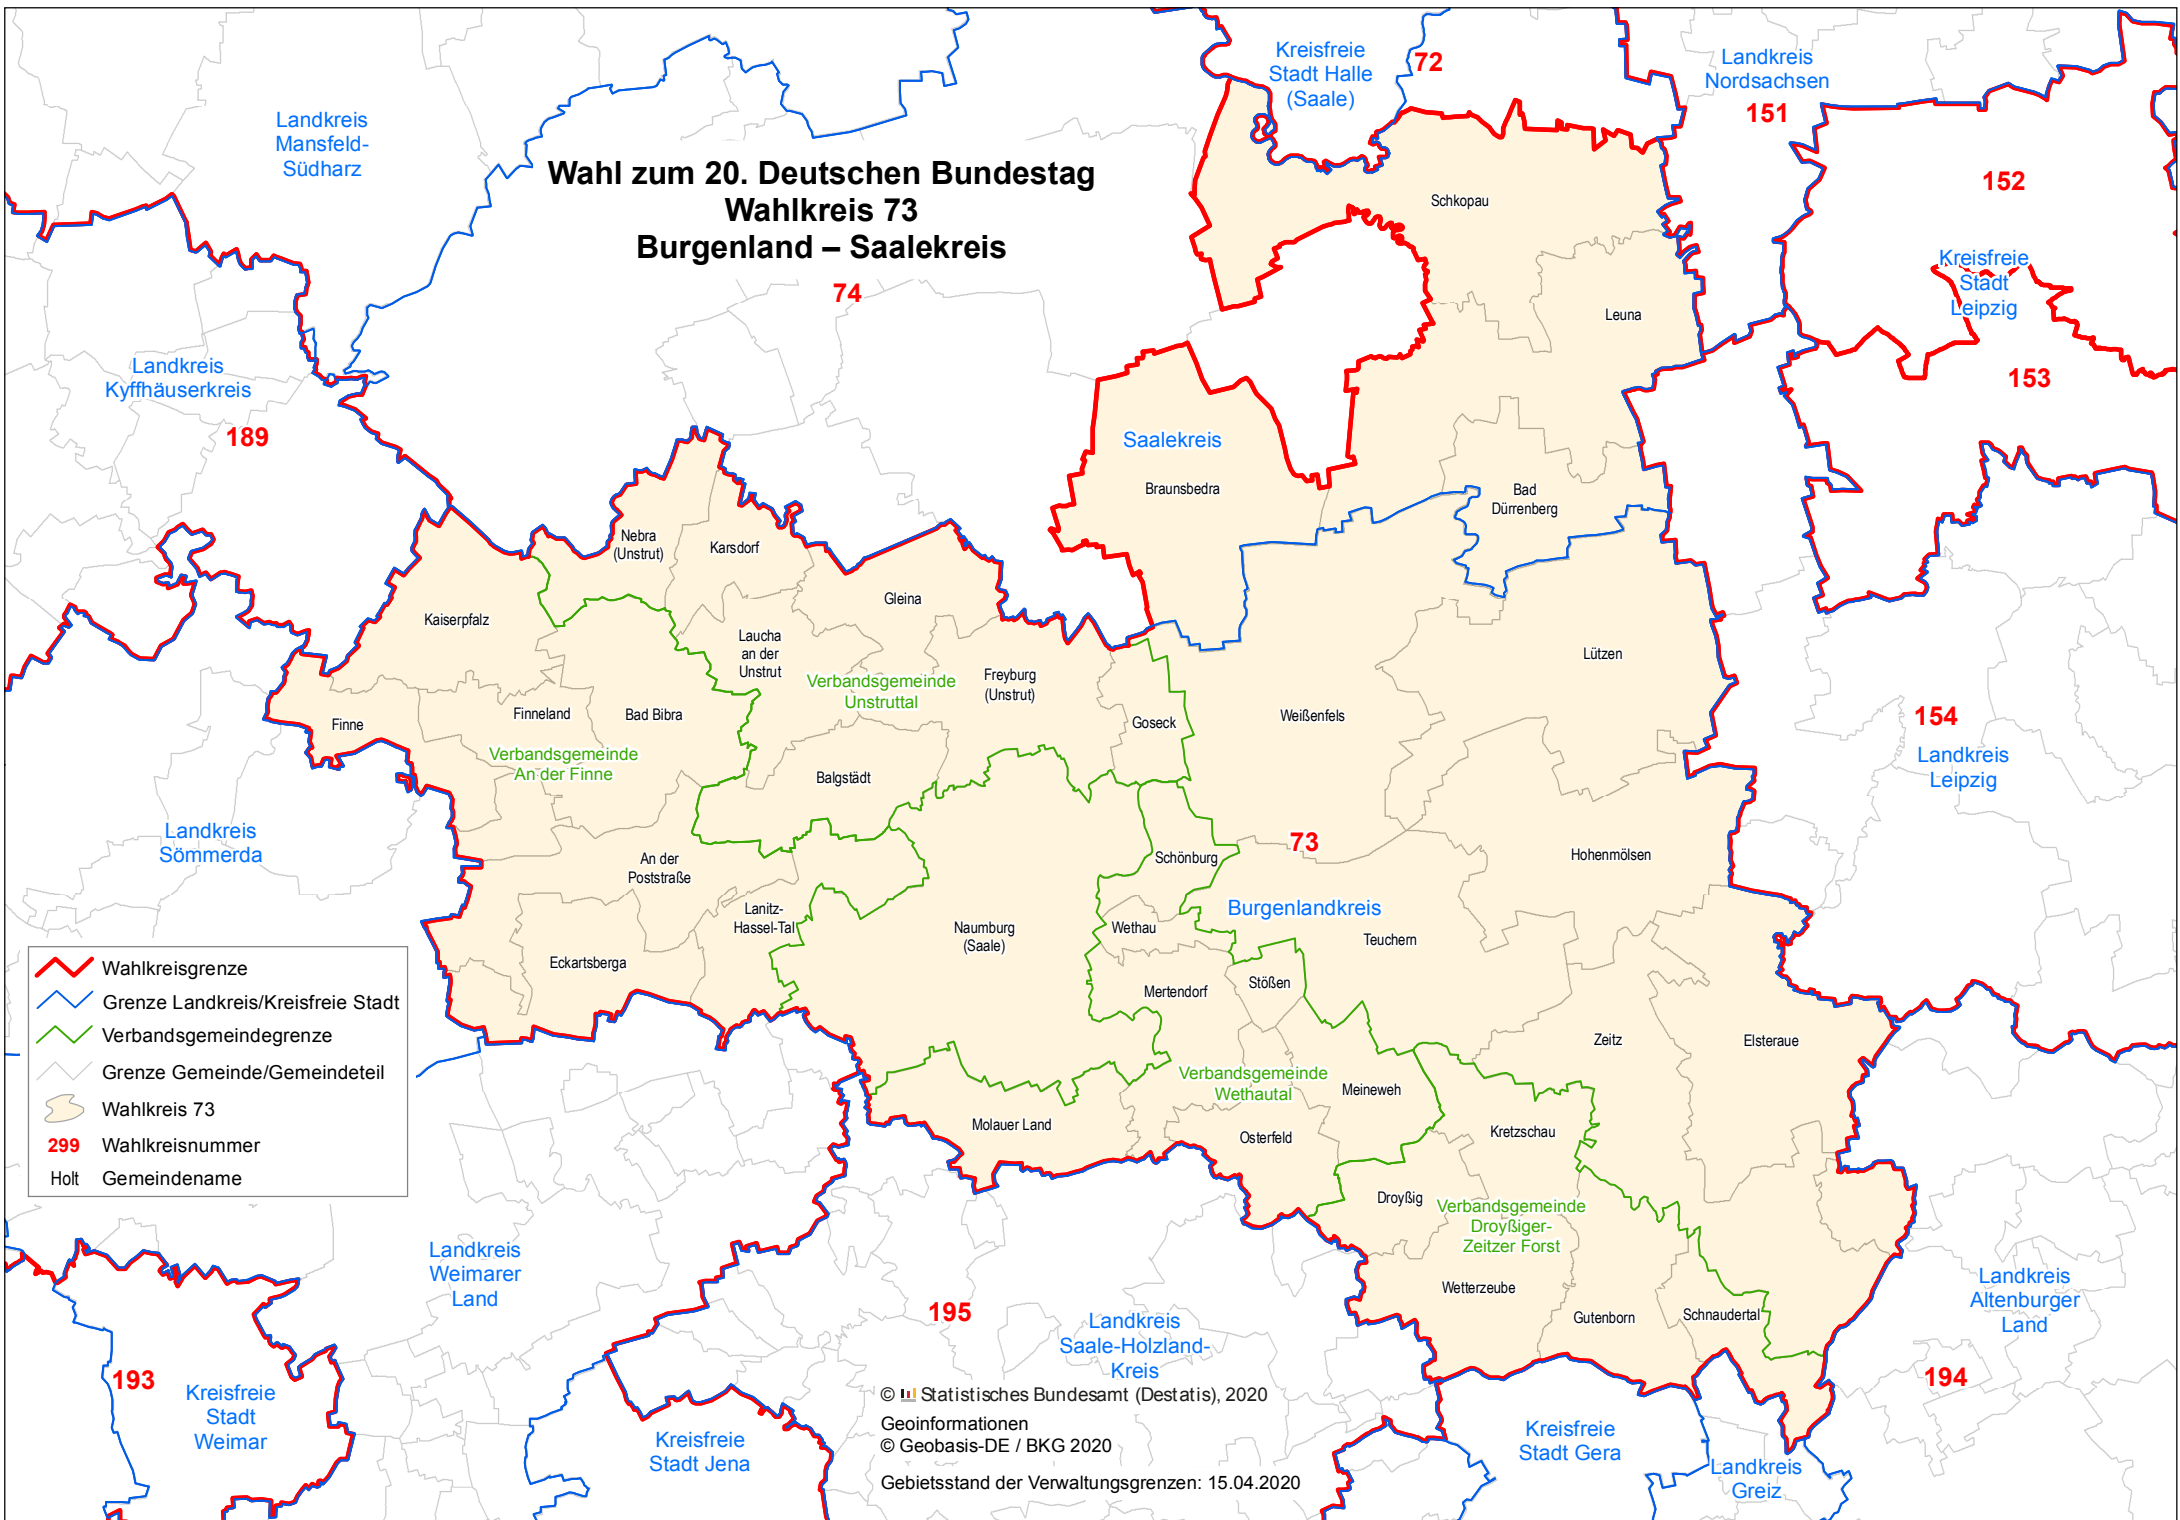

# Wahl zum 20. Deutschen Bundestag Wahlkreis 73 Burgenland – Saalekreis

- Wahlkreisgrenze
- Grenze Landkreis/Kreisfreie Stadt
- Verbandsgemeindengrenze
- Grenze Gemeinde/Gemeindeteil
- Wahlkreis 73
- 299** Wahlkreisnummer
- Holt Gemeindegrenze

© Statistisches Bundesamt (Destatis), 2020  
Geoinformationen  
© Geobasis-DE / BKG 2020  
Gebietsstand der Verwaltungsgrenzen: 15.04.2020