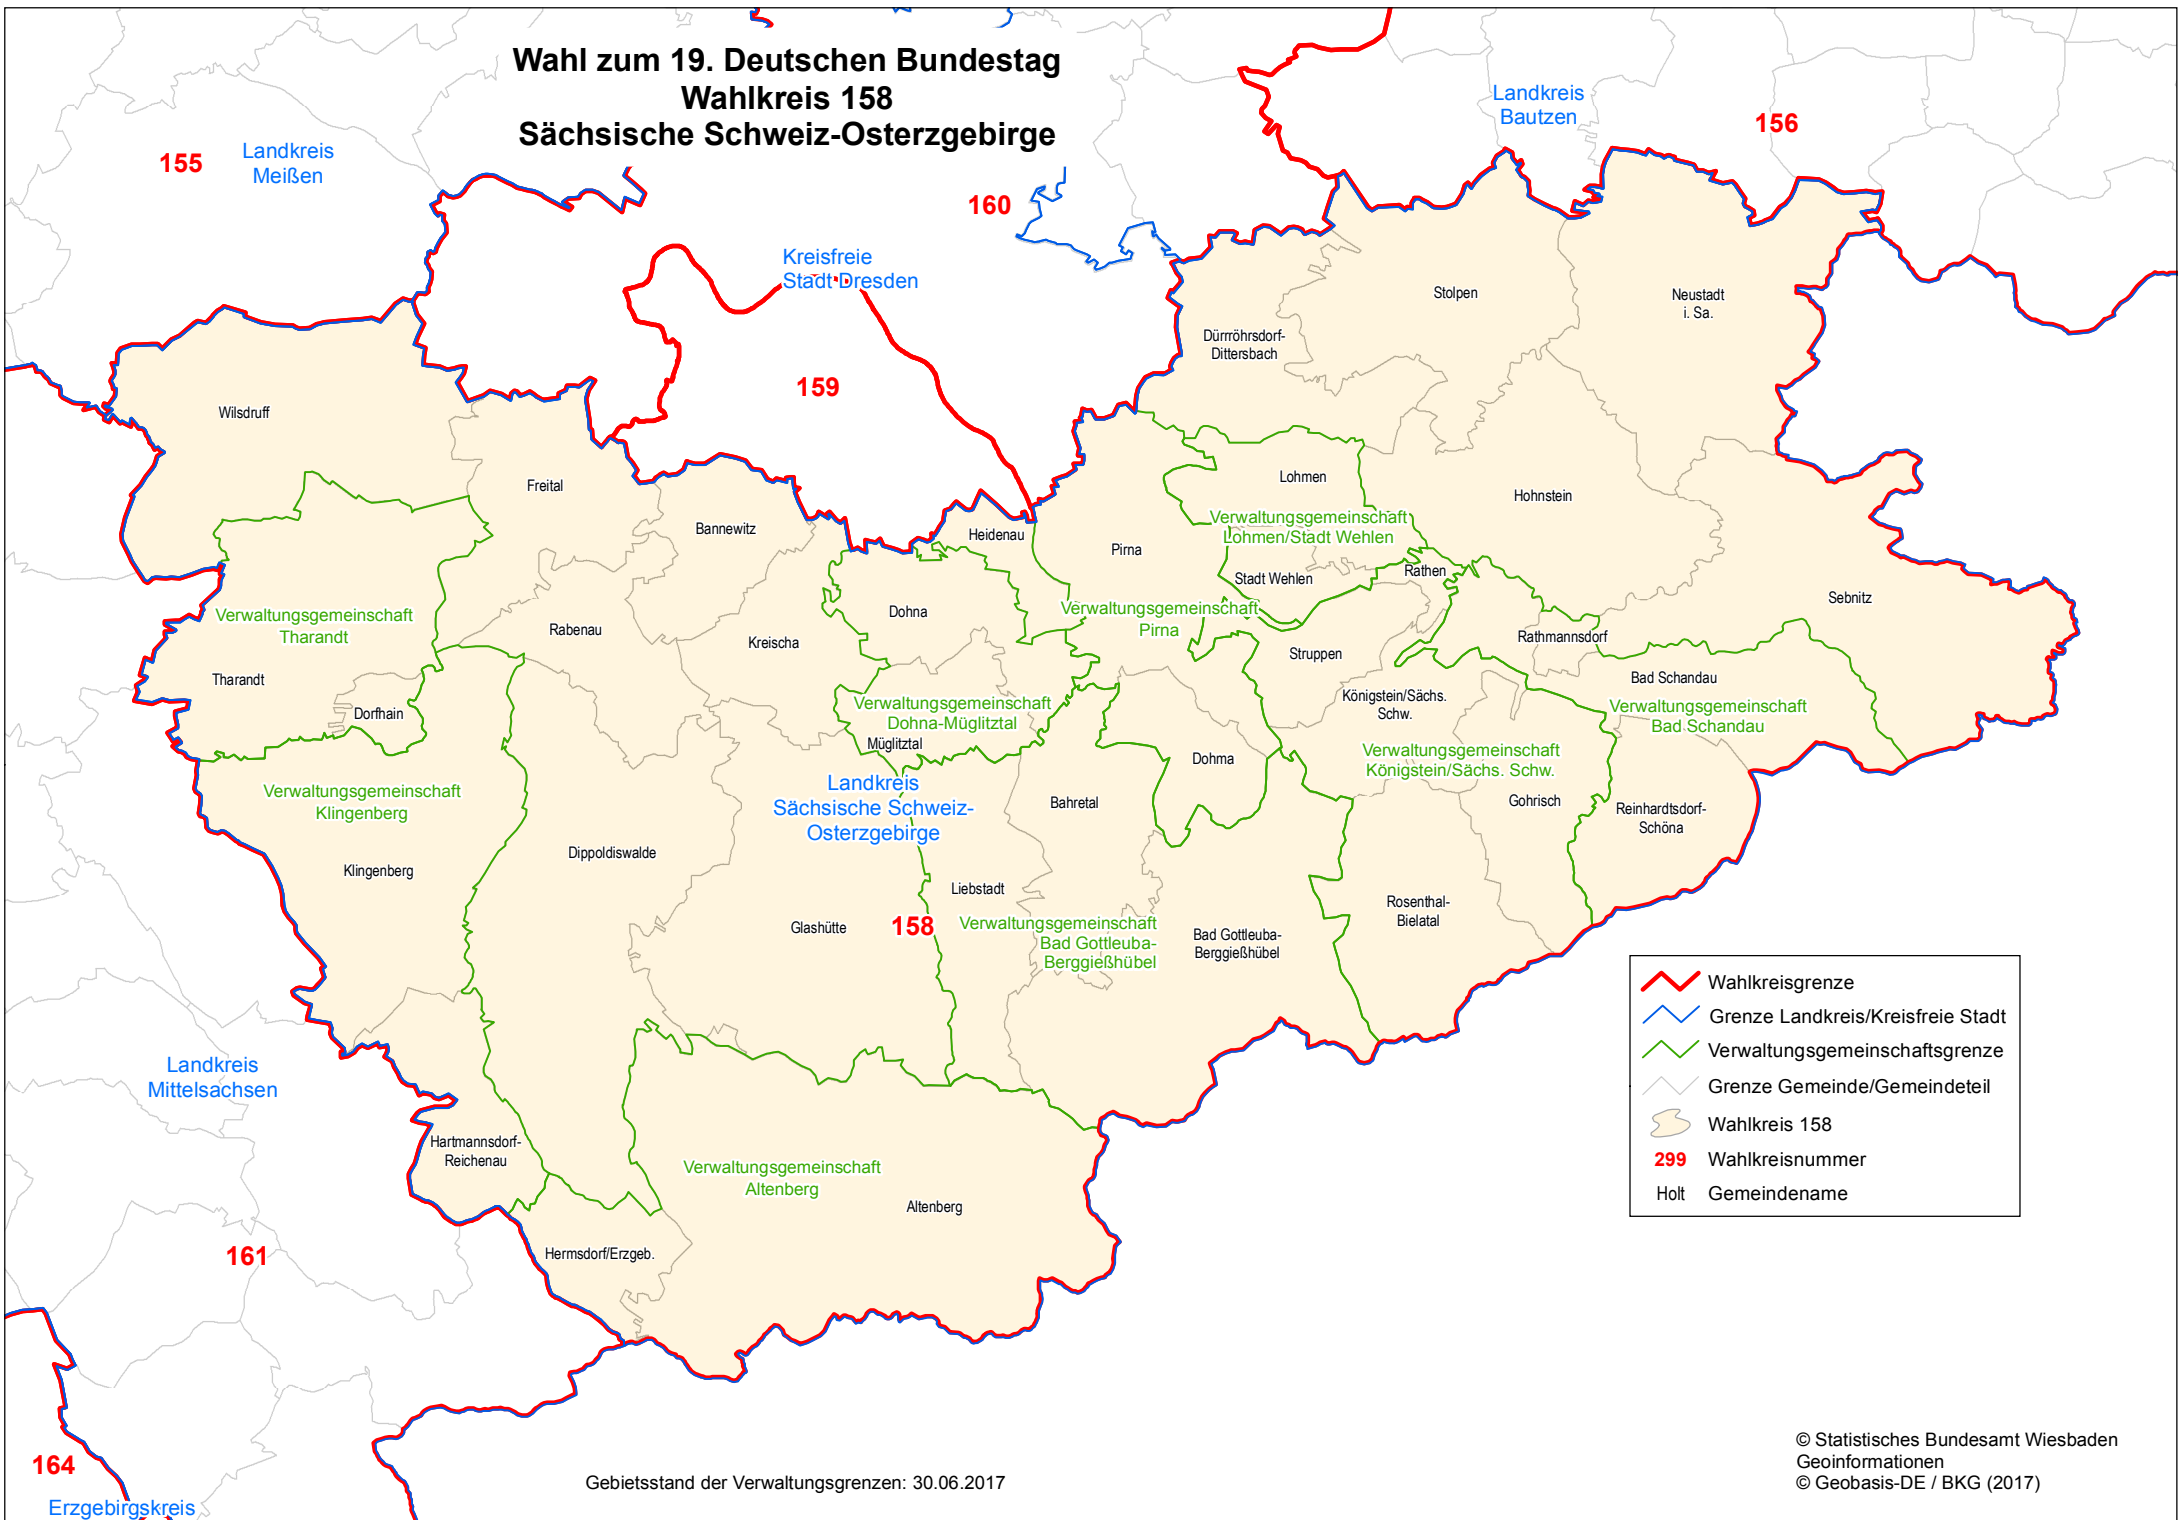

Wahl zum 19. Deutschen Bundestag Wahlkreis 158 Sächsische Schweiz-Osterzgebirge

	Wahlkreisgrenze
	Grenze Landkreis/Kreisfreie Stadt
	Verwaltungsgemeinschaftsgrenze
	Grenze Gemeinde/Gemeindeteil
	Wahlkreis 158
299	Wahlkreisnummer
Holt	Gemeindenname

Gebietsstand der Verwaltungsgrenzen: 30.06.2017