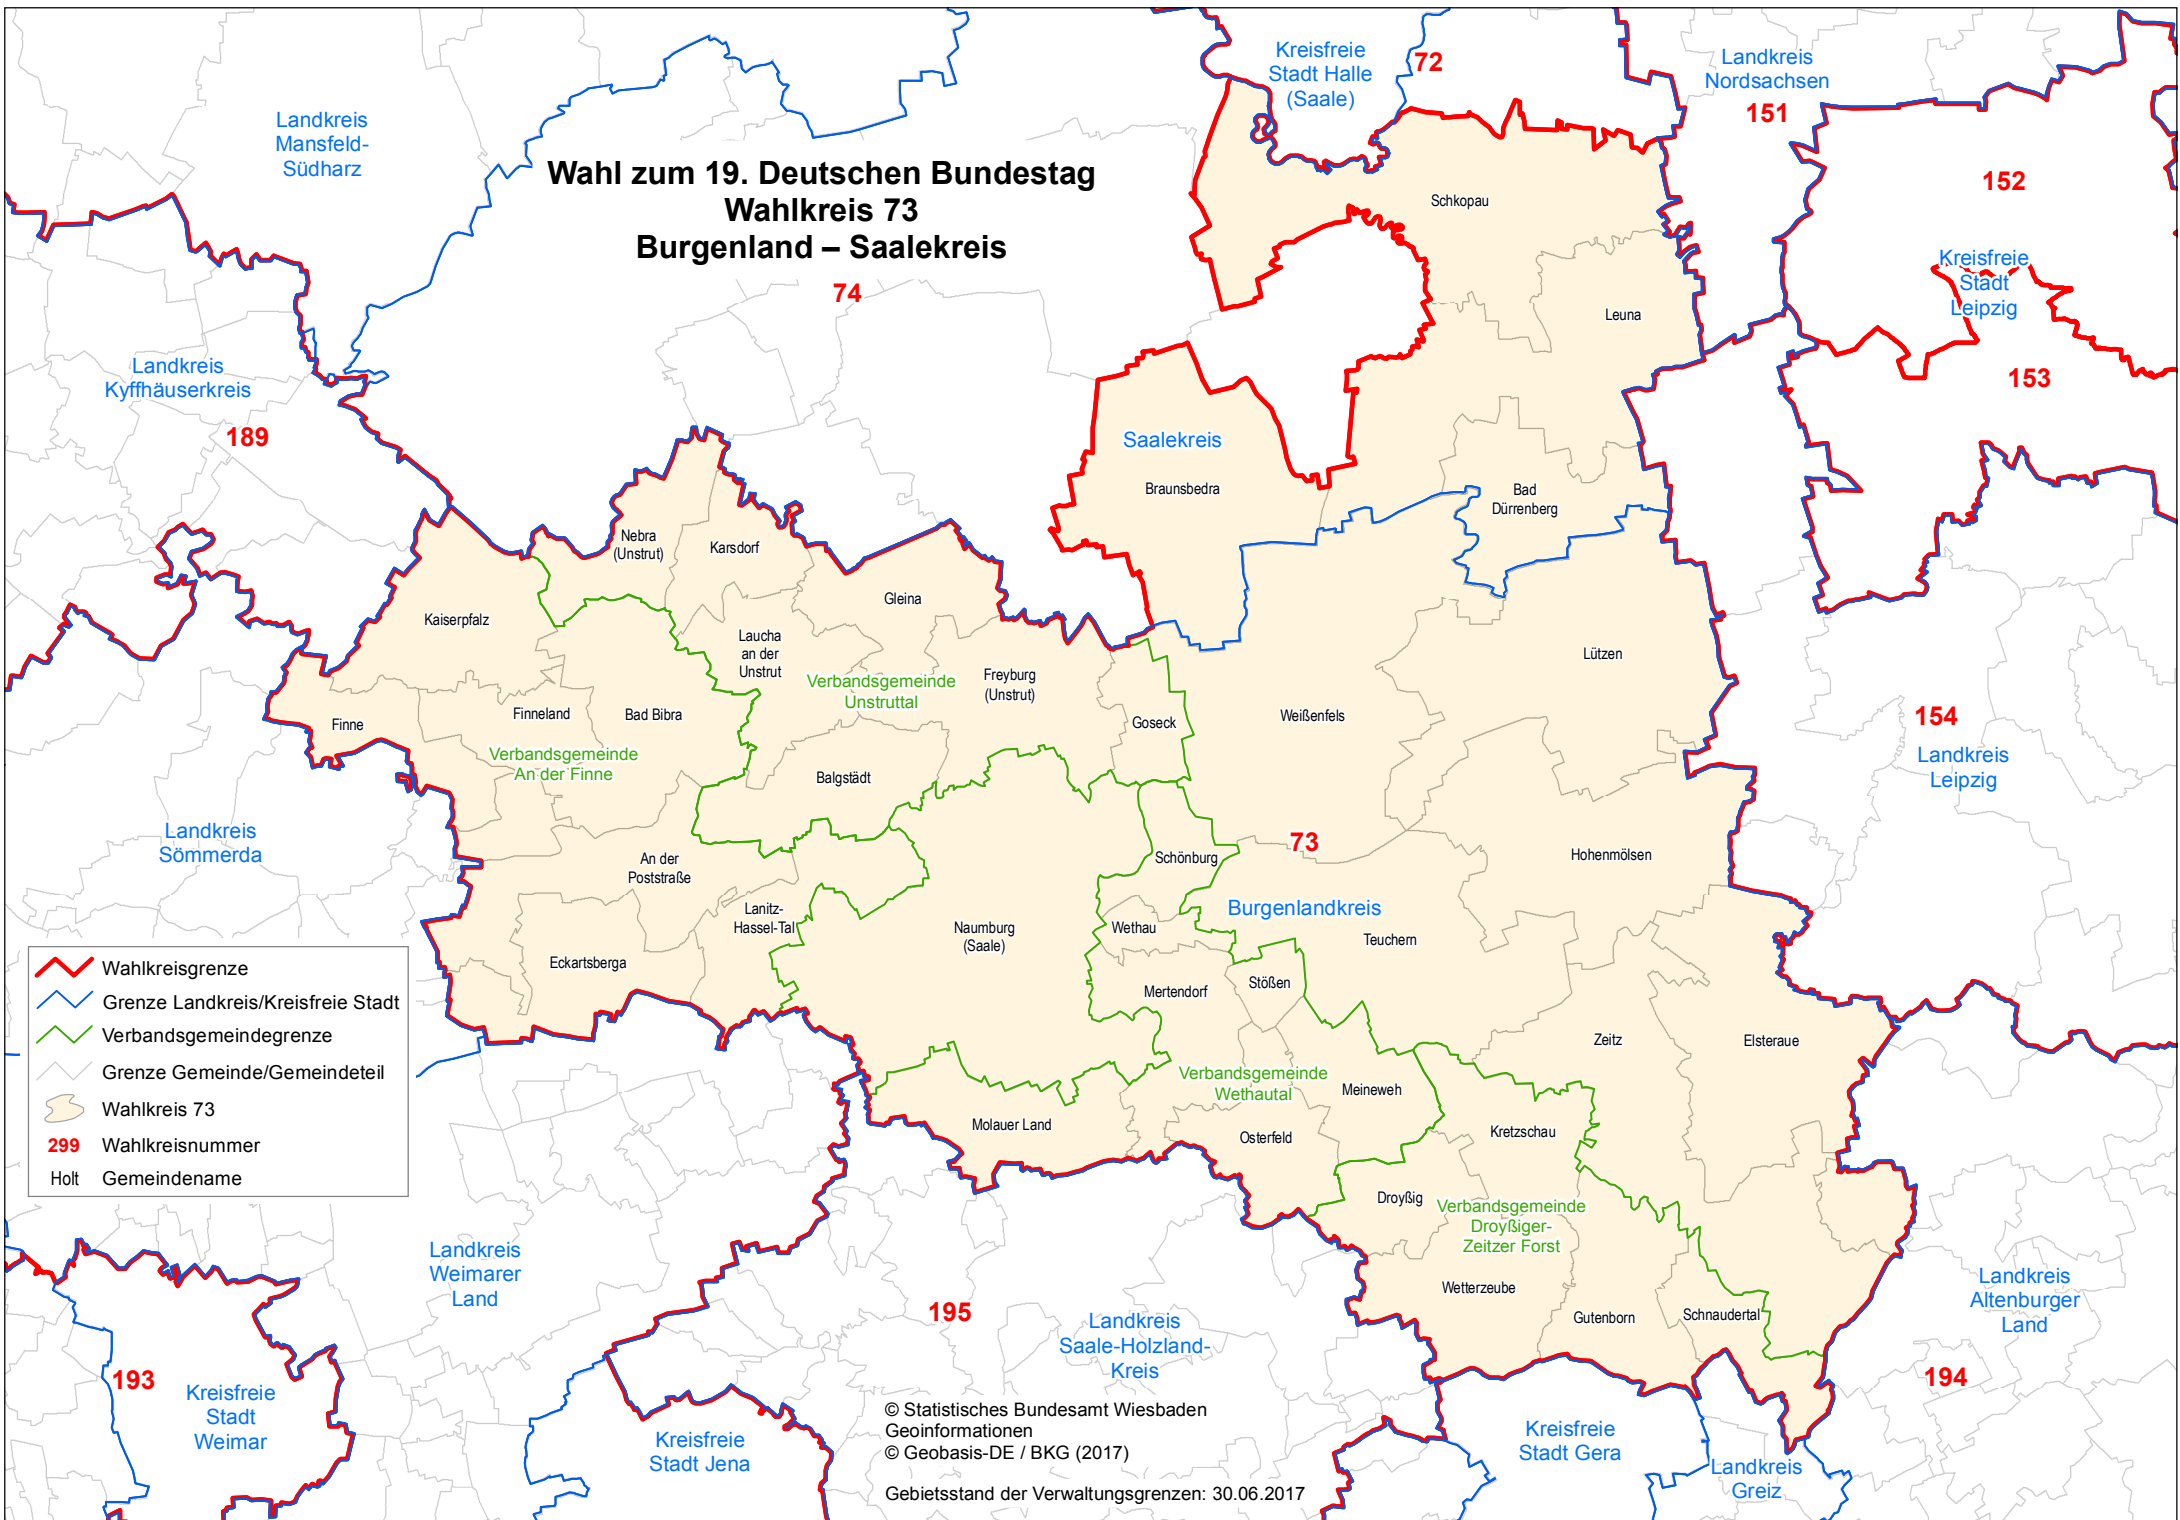

Wahl zum 19. Deutschen Bundestag Wahlkreis 73 Burgenland – Saalekreis

	Wahlkreisgrenze
	Grenze Landkreis/Kreisfreie Stadt
	Verbandsgemeindengrenze
	Grenze Gemeinde/Gemeindeteil
	Wahlkreis 73
299	Wahlkreisnummer
Holt	Gemeindename

© Statistisches Bundesamt Wiesbaden
 Geoinformationen
 © Geobasis-DE / BKG (2017)
 Gebietsstand der Verwaltungsgrenzen: 30.06.2017