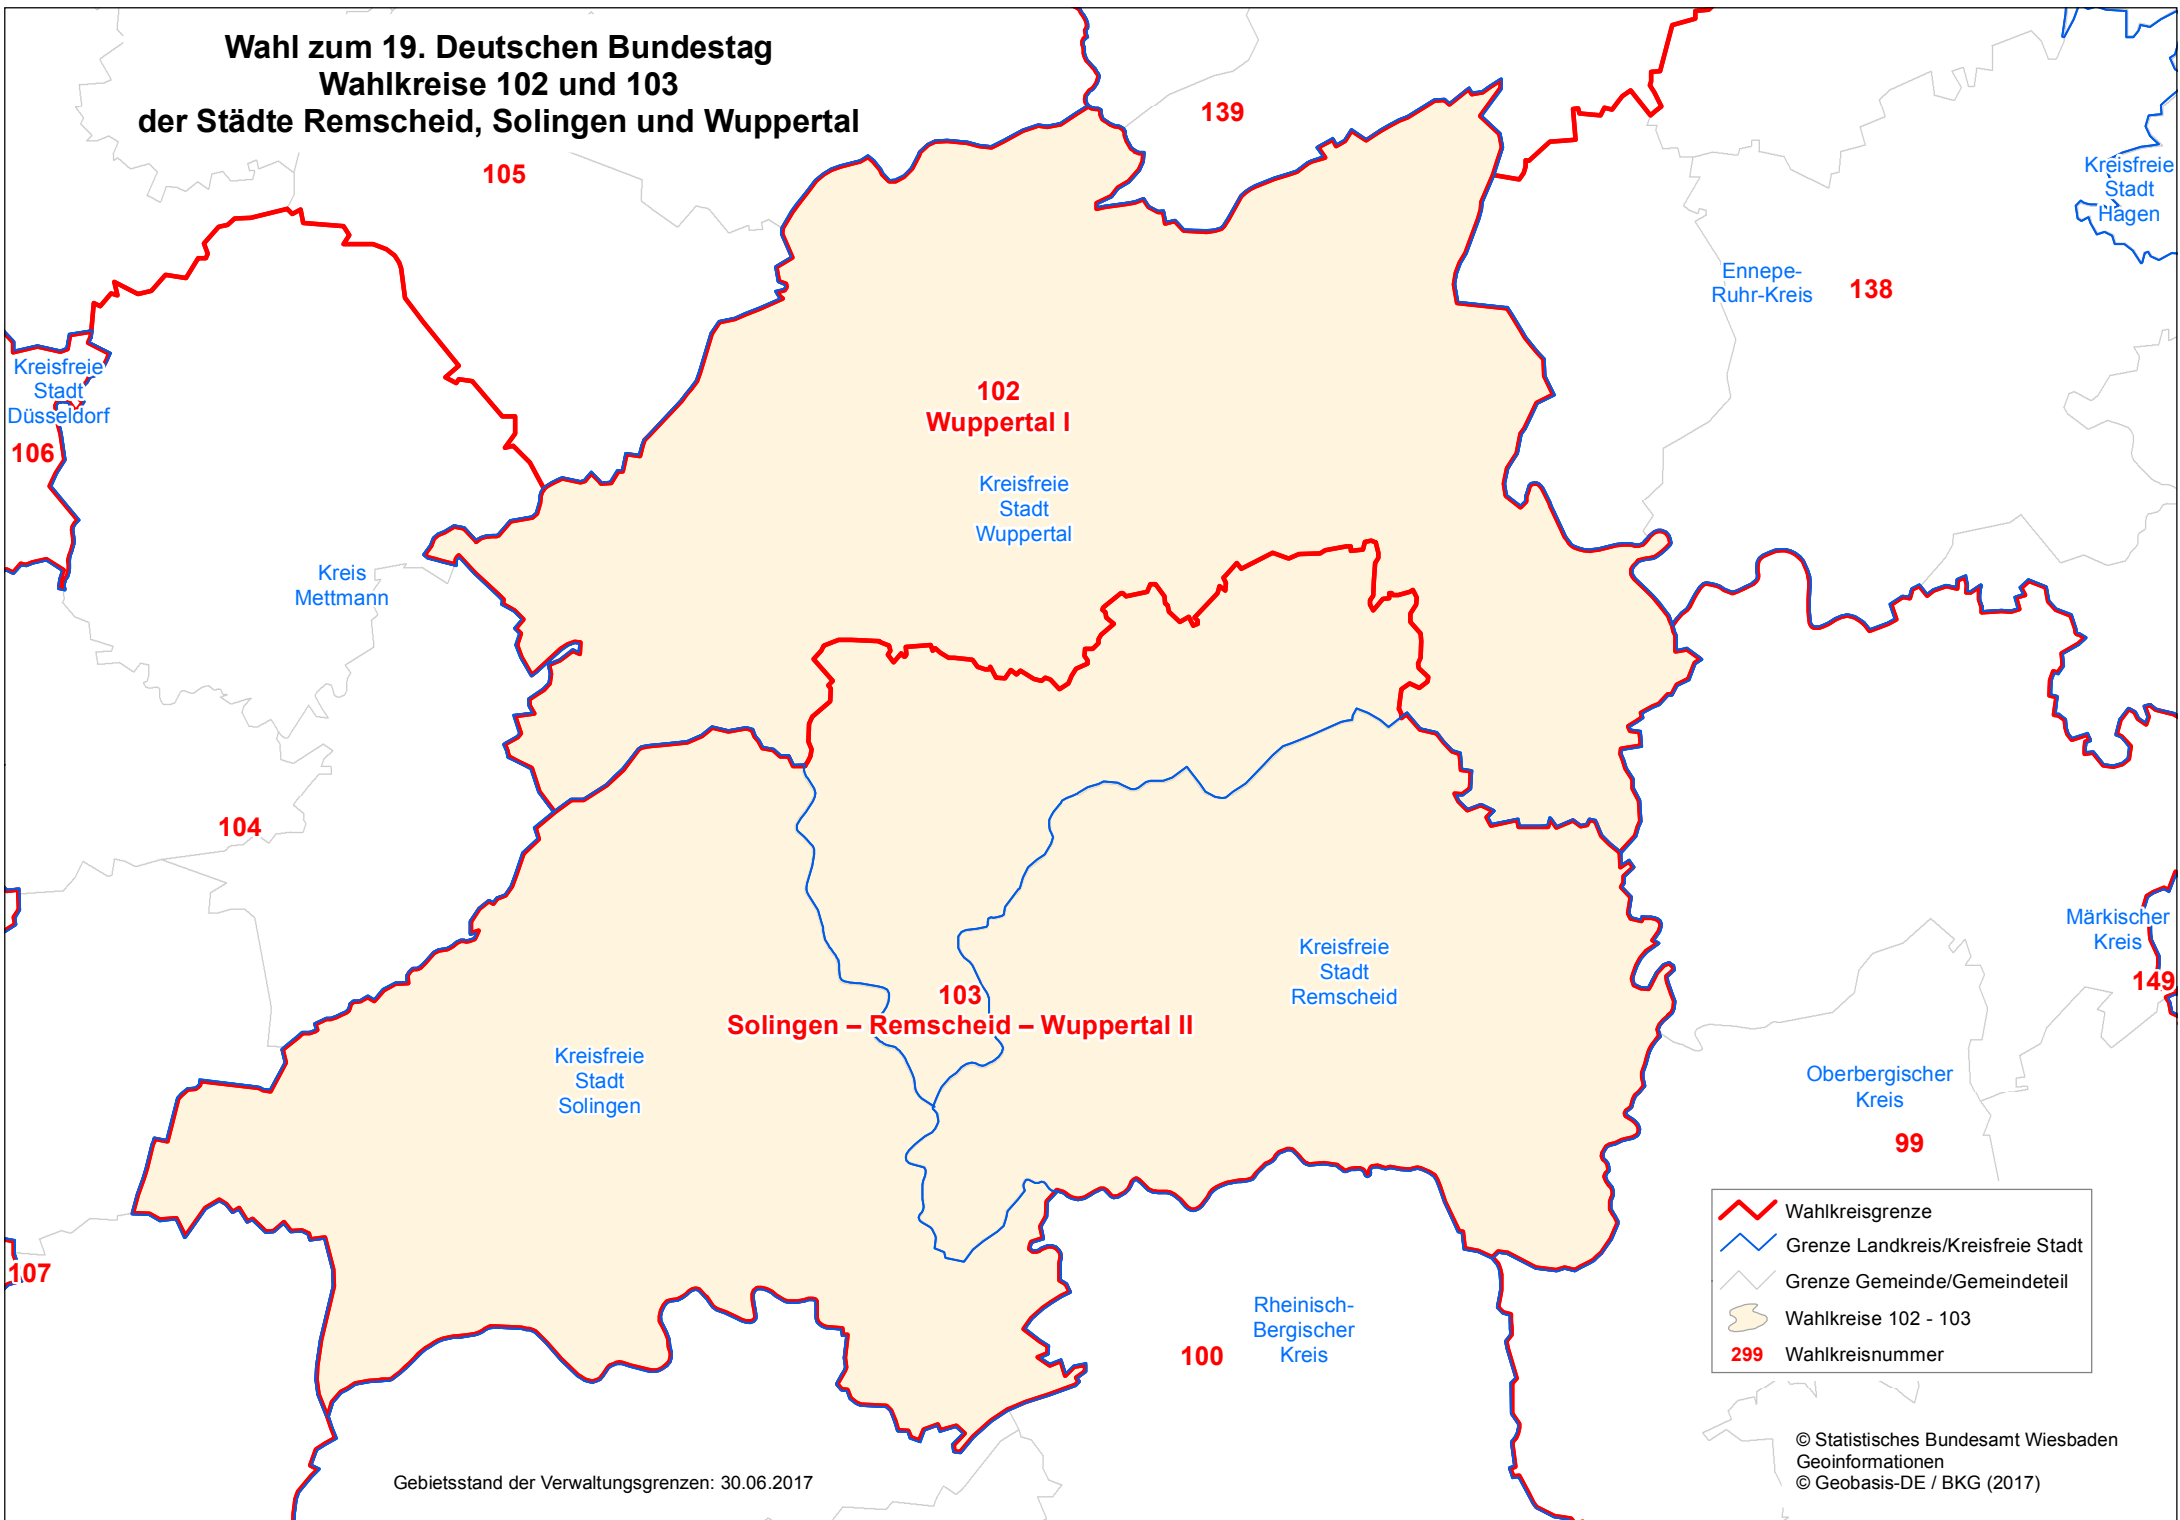

Wahl zum 19. Deutschen Bundestag Wahlkreise 102 und 103 der Städte Remscheid, Solingen und Wuppertal

Gebietsstand der Verwaltungsgrenzen: 30.06.2017

- Wahlkreisgrenze
- Grenze Landkreis/Kreisfreie Stadt
- Grenze Gemeinde/Gemeindeteil
- Wahlkreise 102 - 103
- Wahlkreisnummer

© Statistisches Bundesamt Wiesbaden
Geoinformationen
© Geobasis-DE / BKG (2017)