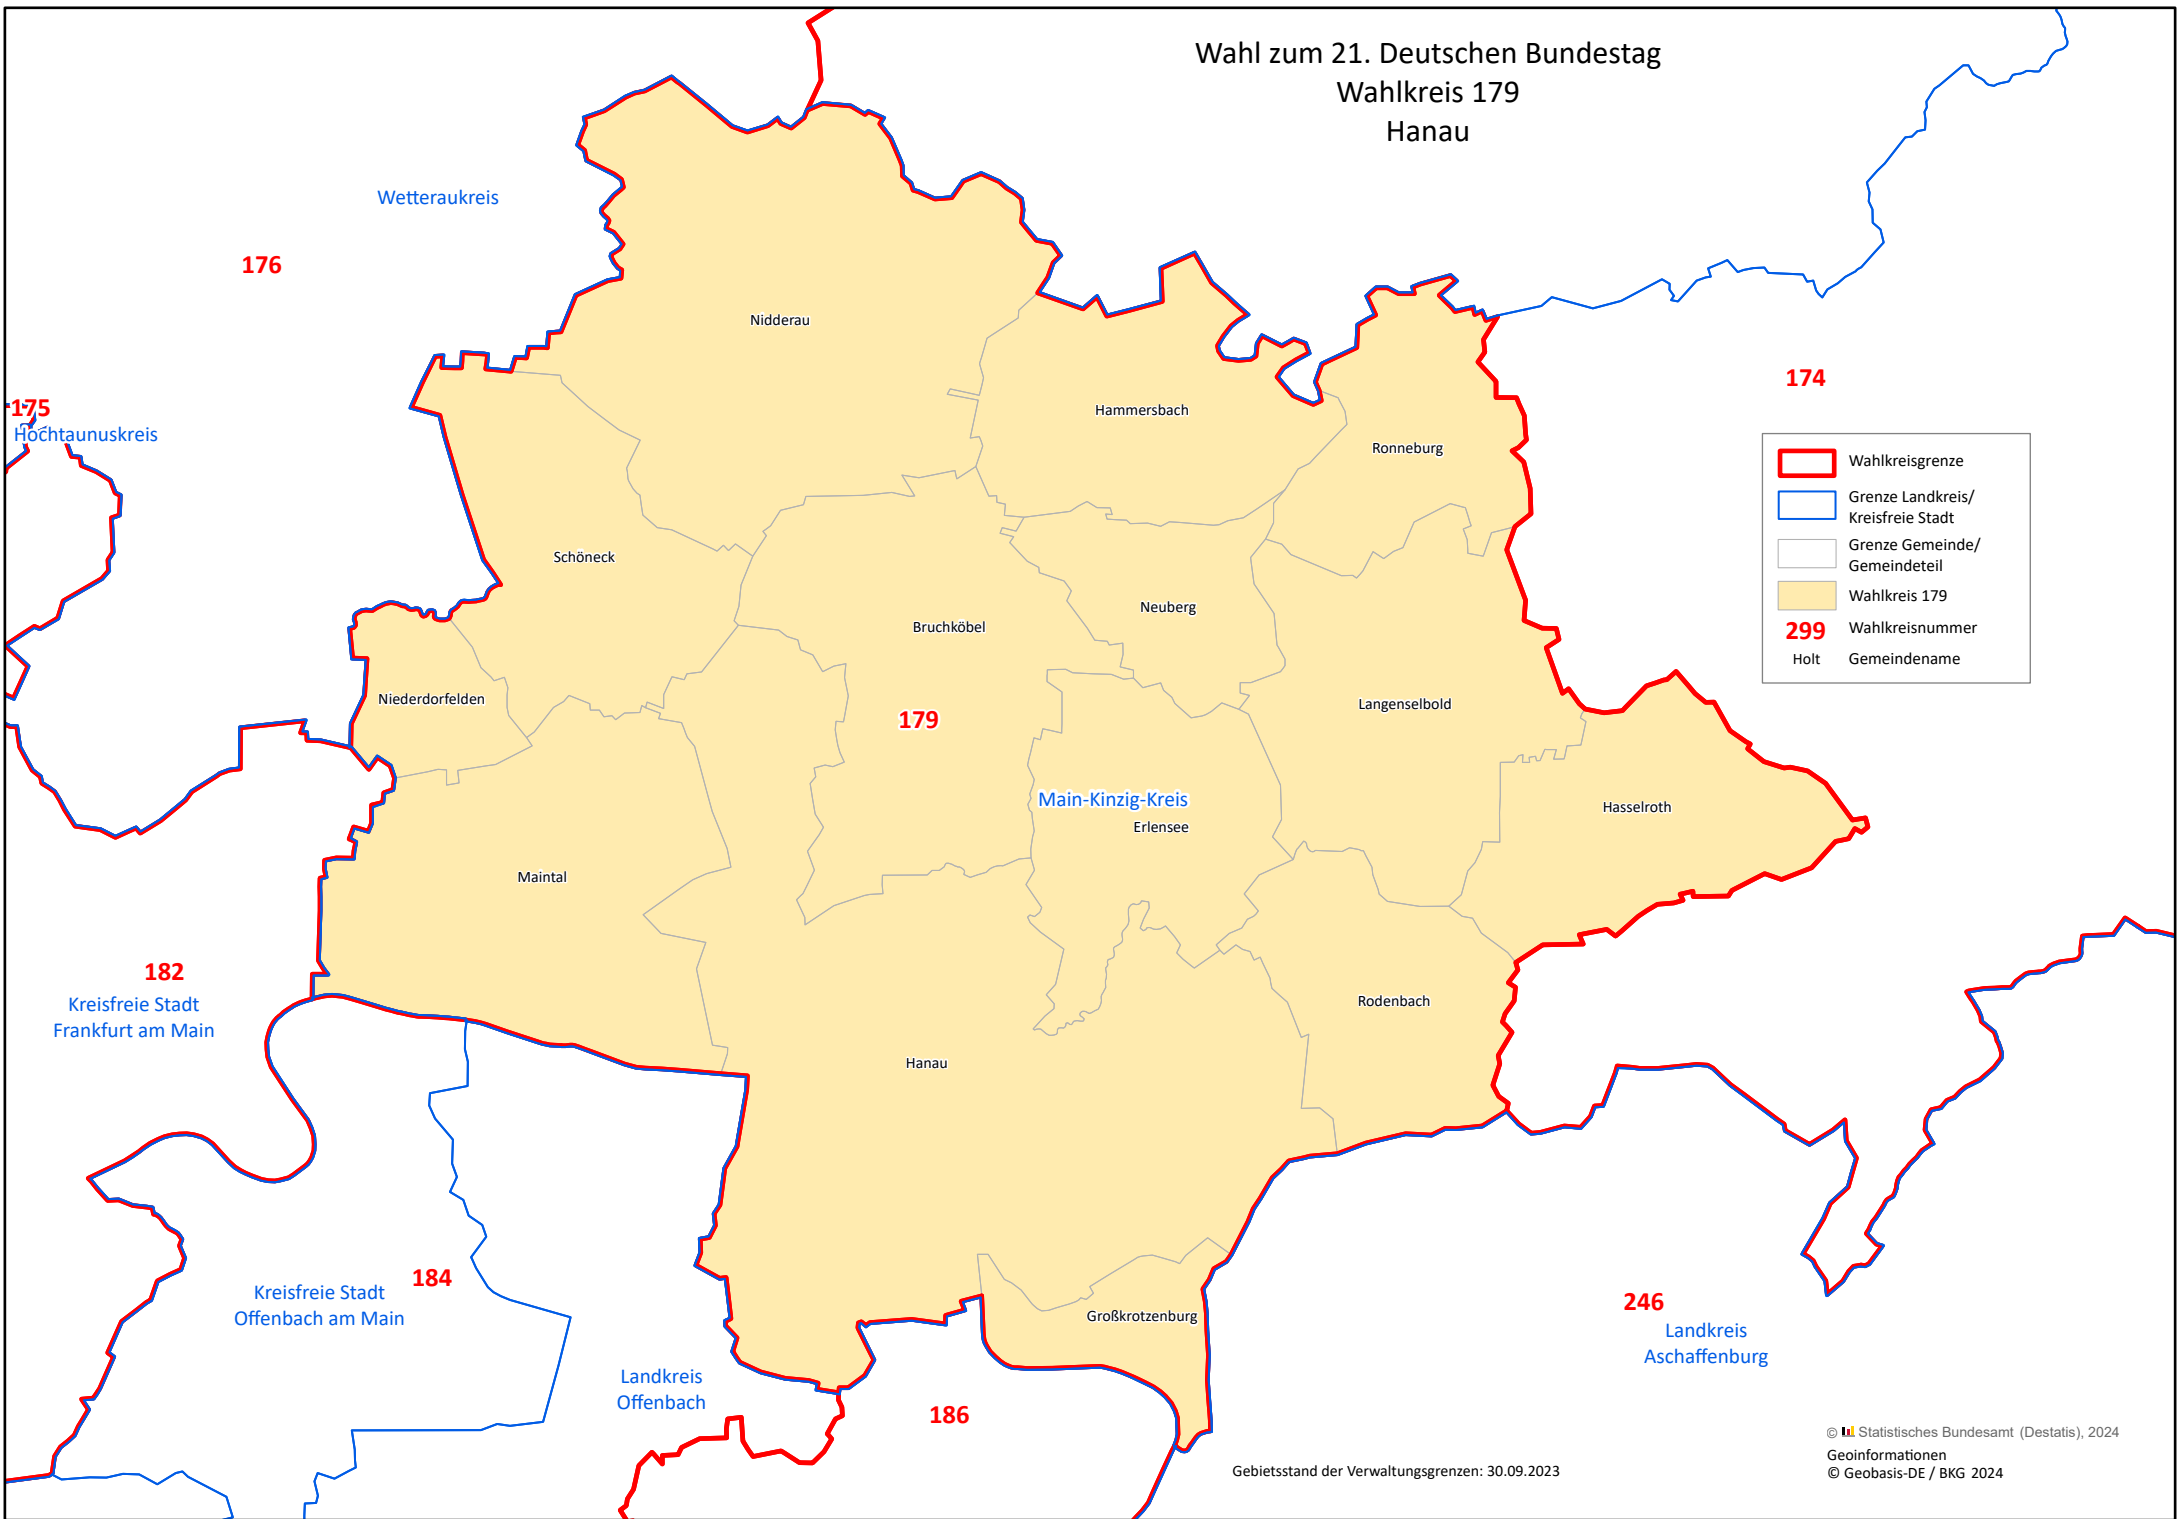

Wahl zum 21. Deutschen Bundestag  
Wahlkreis 179  
Hanau

	Wahlkreisgrenze
	Grenze Landkreis/ Kreisfreie Stadt
	Grenze Gemeinde/ Gemeindeteil
	Wahlkreis 179
<b>299</b>	Wahlkreisnummer
Holt	Gemeindenname

Gebietsstand der Verwaltungsgrenzen: 30.09.2023