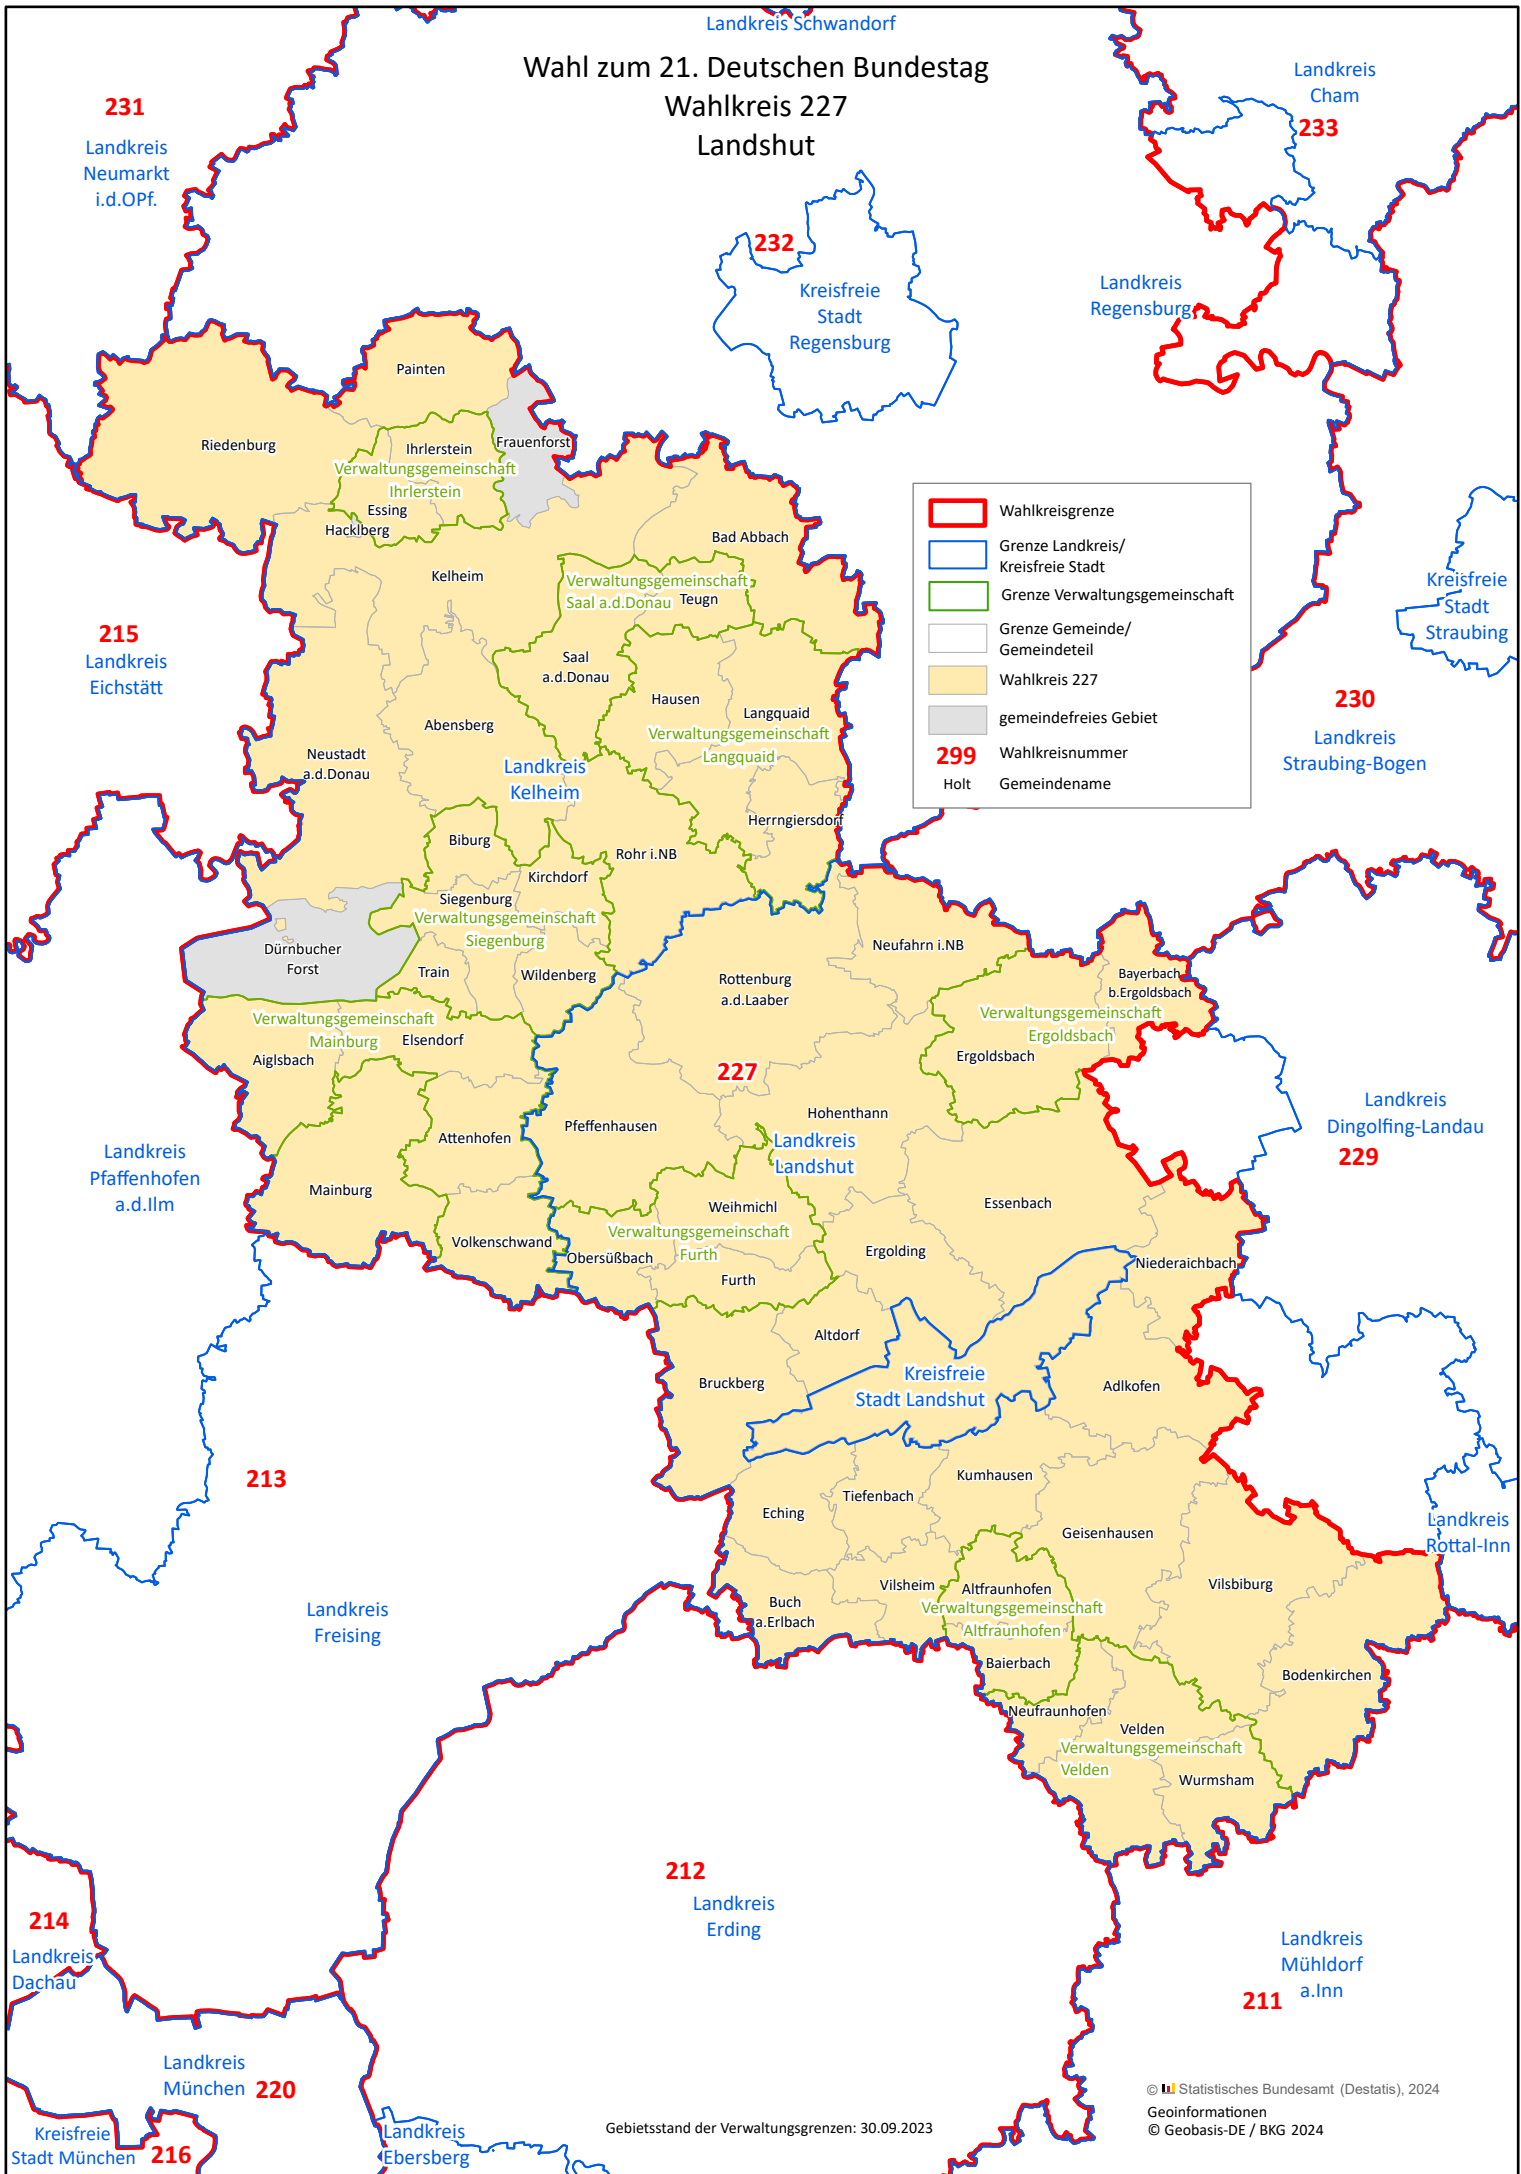

Wahl zum 21. Deutschen Bundestag

Wahlkreis 227

Landshut

	Wahlkreisgrenze
	Grenze Landkreis/ Kreisfreie Stadt
	Grenze Verwaltungsgemeinschaft
	Grenze Gemeinde/ Gemeindeteil
	Wahlkreis 227
	gemeindefreies Gebiet
299	Wahlkreisnummer
Holt	Gemeindenname

Gebietsstand der Verwaltungsgrenzen: 30.09.2023

© Statistisches Bundesamt (Destatis), 2024
Geoinformationen
© Geobasis-DE / BKG 2024